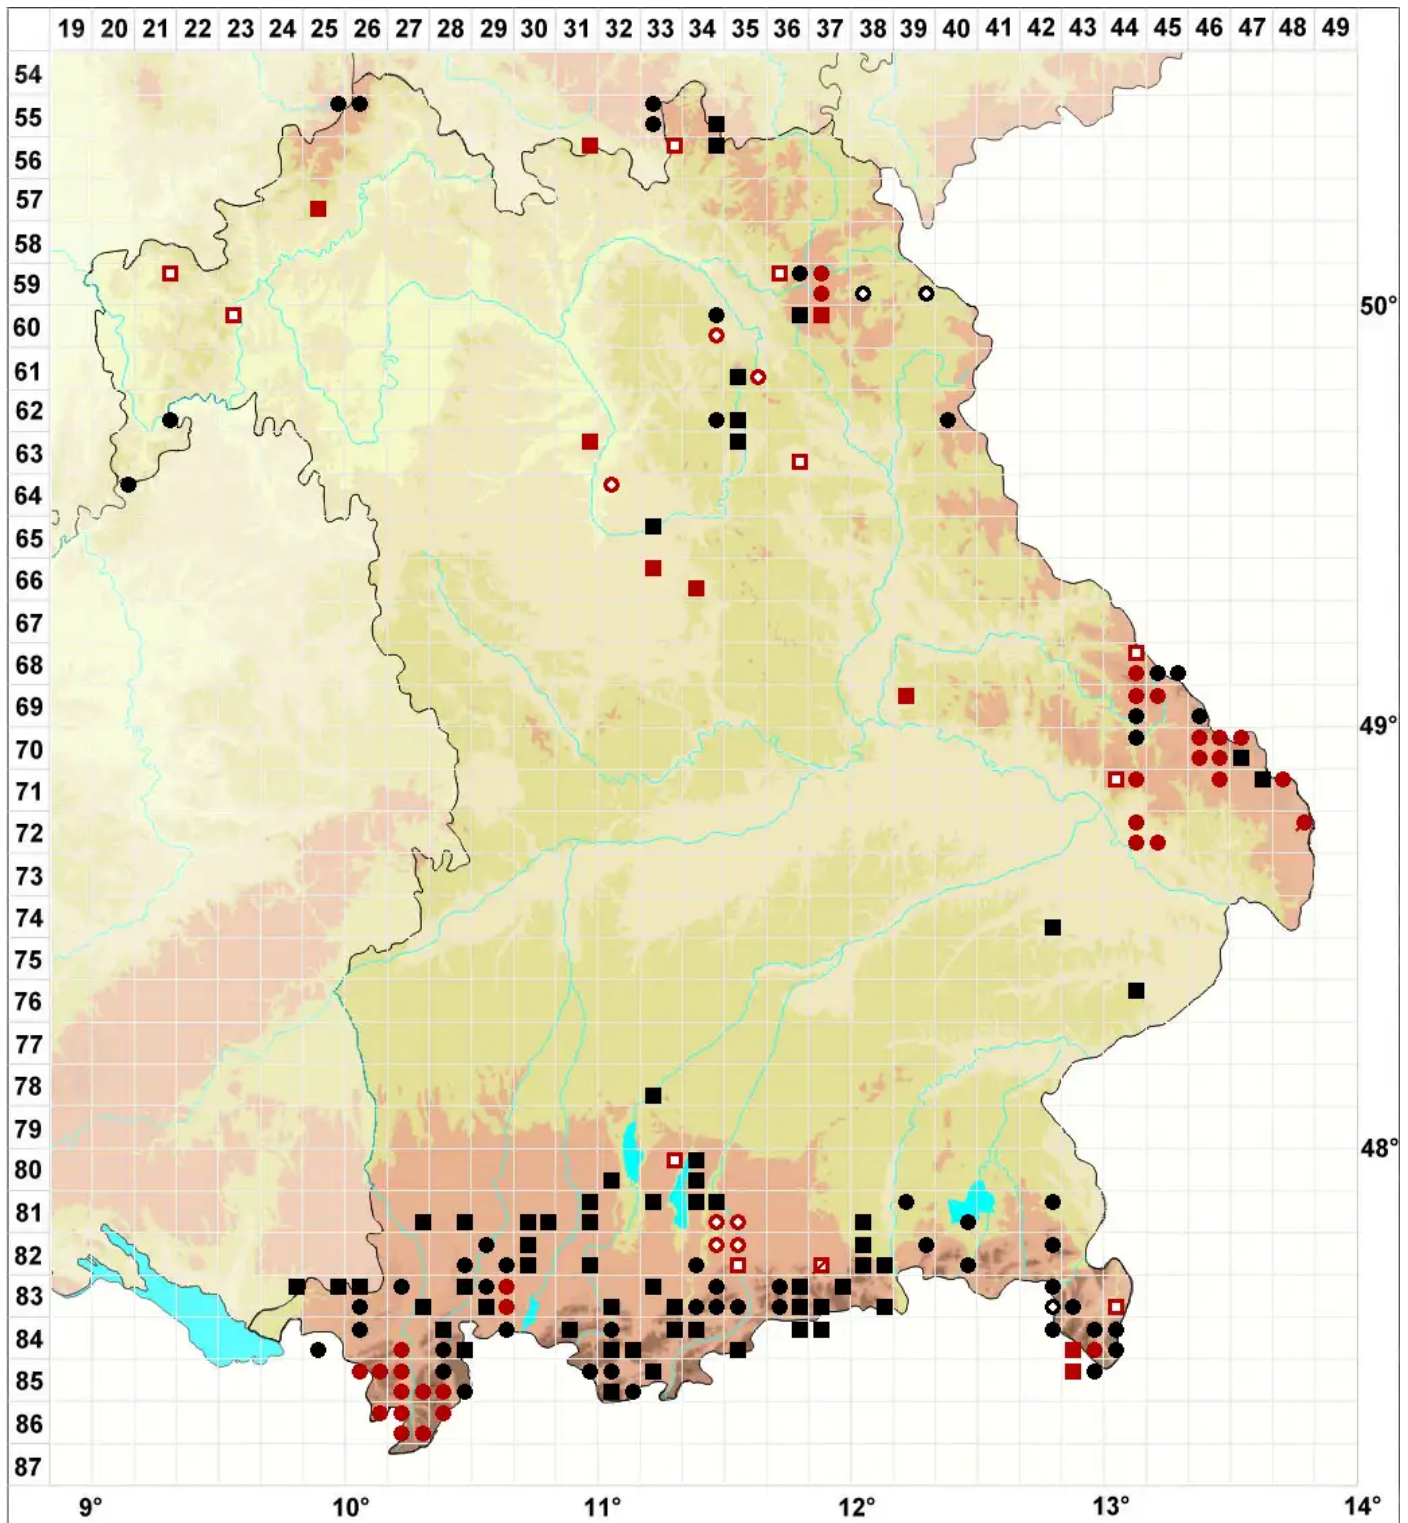

Calypogeia neesiana (C.Massal. & Carestia) Muell.Frib.

Nees von Esenbecks Bartkelchmoos

Legende:

Symbole:

Ausgefülltes Symbol:
Zeitraum von 1980 bis heute (Aktuelle Angabe)

Leeres Symbol:
Zeitraum vor 1980 (Altangabe)

Quadrat: Herbarbeleg