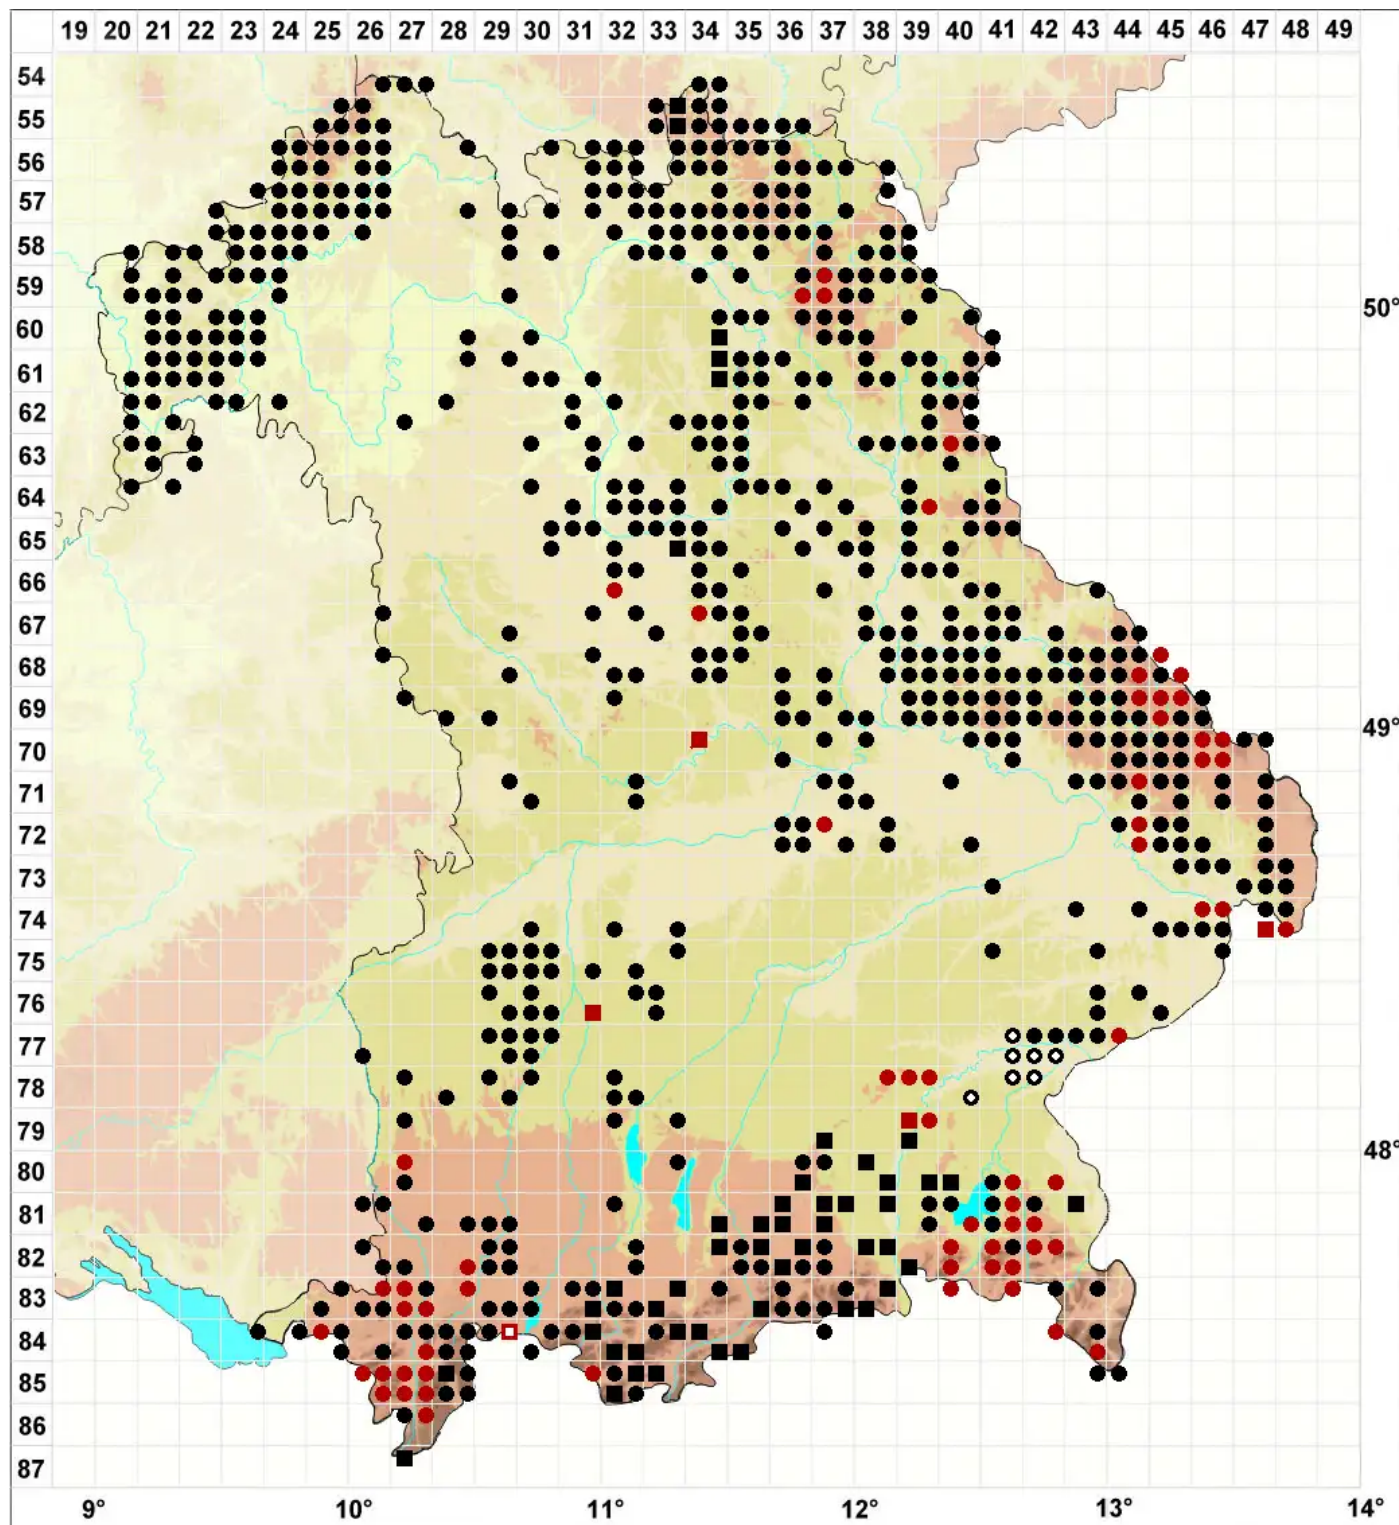

# Calypogeia muelleriana (Schiffn.) Mu■ll.Frib.

Müllers Bartkelchmoos

Legende:

**Symbole:**

Ausgefülltes Symbol:  
Zeitraum von 1980 bis heute (Aktuelle Angabe)

Leeres Symbol:  
Zeitraum vor 1980 (Altangabe)

Quadrat: Herbarbeleg