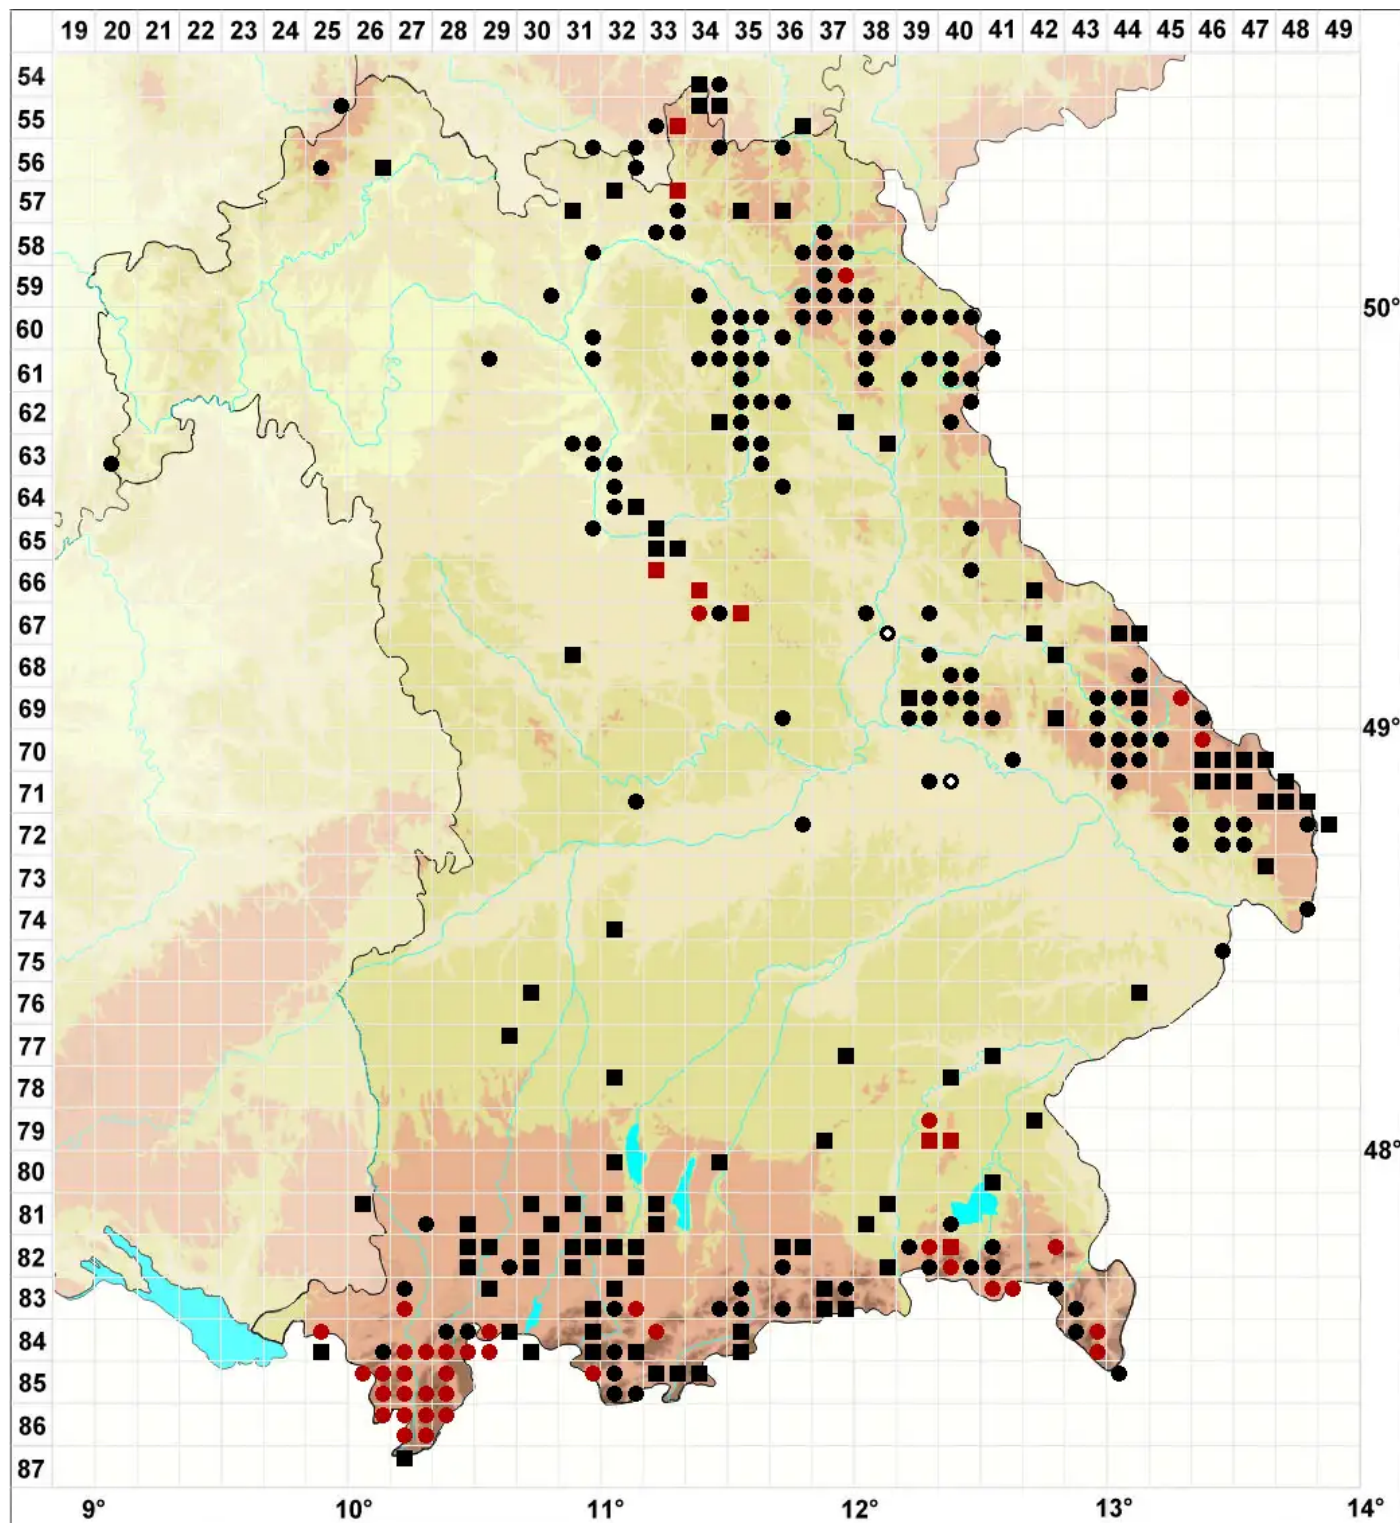

# Calypogeia integristipula Steph.

Ungeteiltblättriges Bartkelchmoos

Legende:

**Symbole:**

Ausgefülltes Symbol:  
Zeitraum von 1980 bis heute (Aktuelle Angabe)

Leeres Symbol:  
Zeitraum vor 1980 (Altangabe)

Quadrat: Herbarbeleg