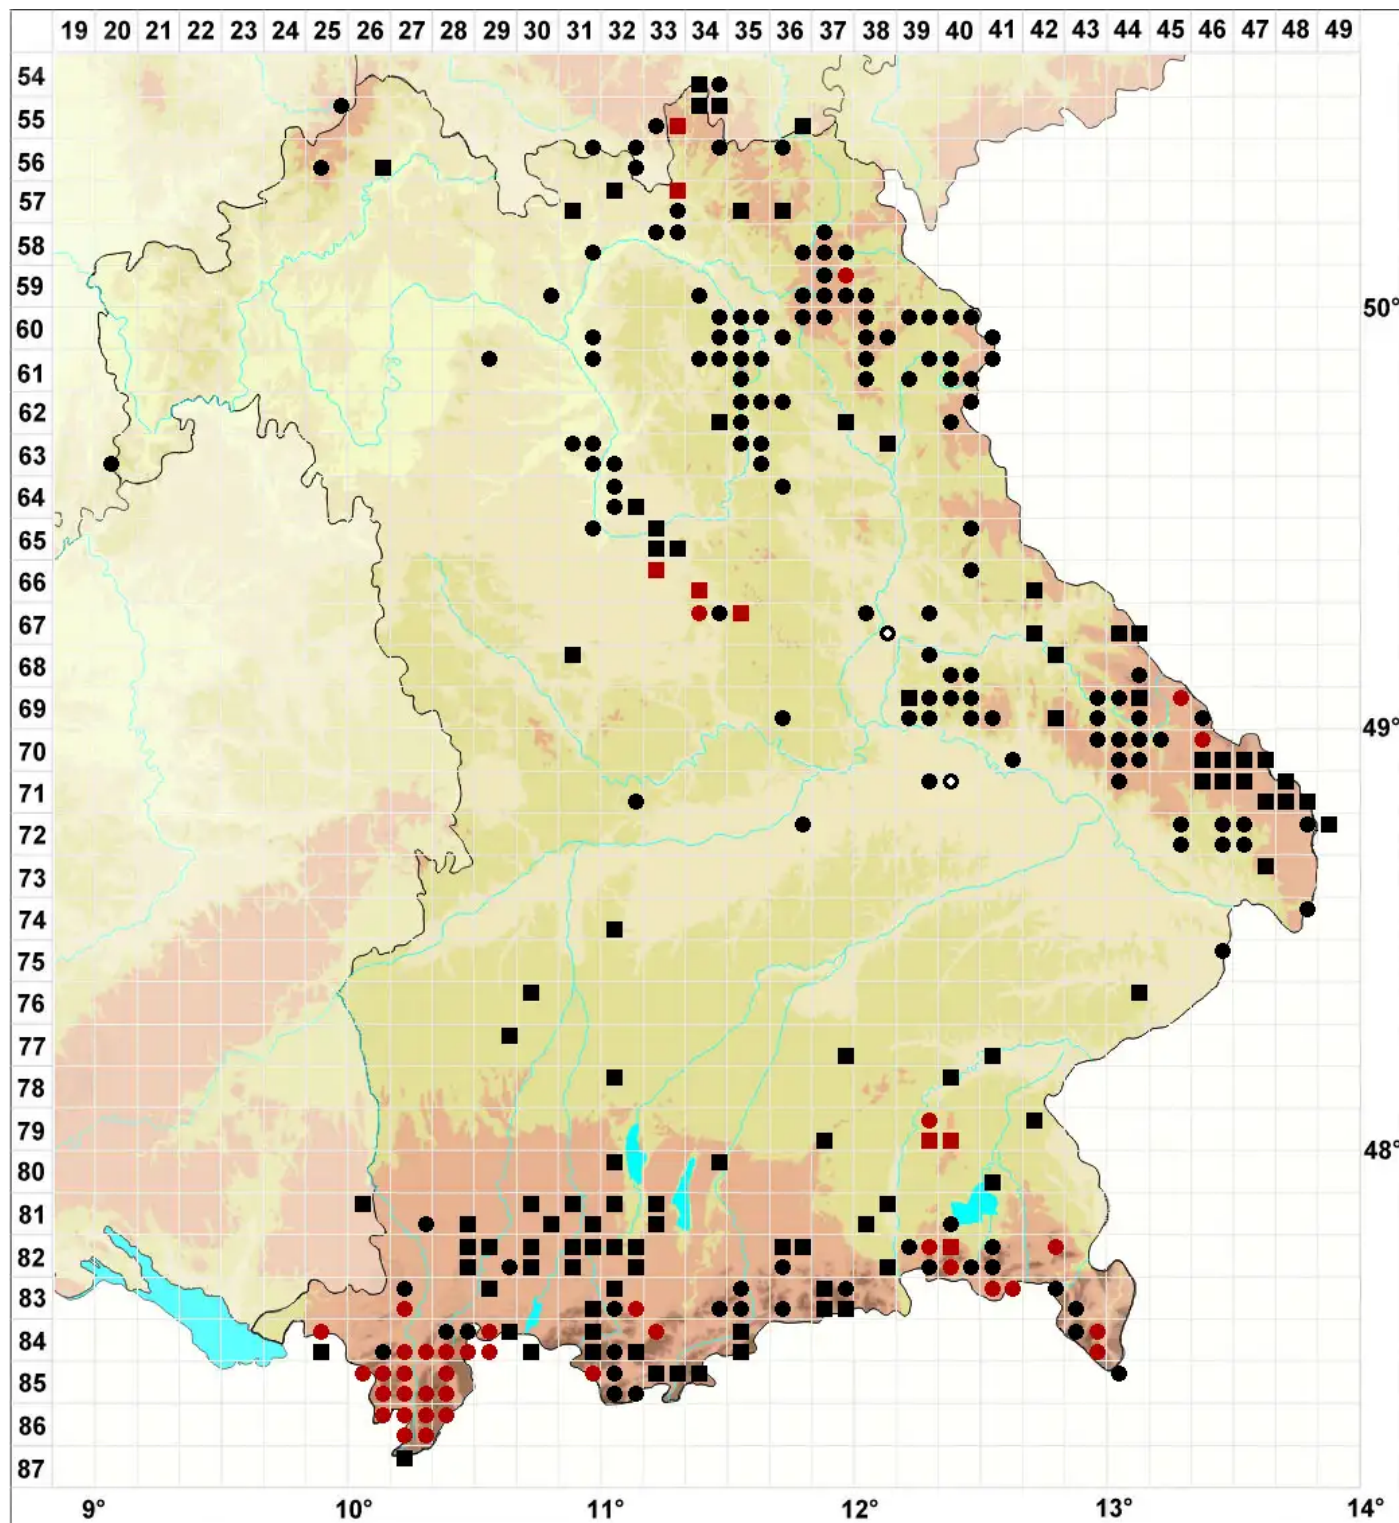

Calypogeia integristipula Steph.

Ungeteiltblättriges Bartkelchmoos

Legende:

Symbole:

Ausgefülltes Symbol:
Zeitraum von 1980 bis heute (Aktuelle Angabe)

Leeres Symbol:
Zeitraum vor 1980 (Altangabe)

Quadrat: Herbarbeleg