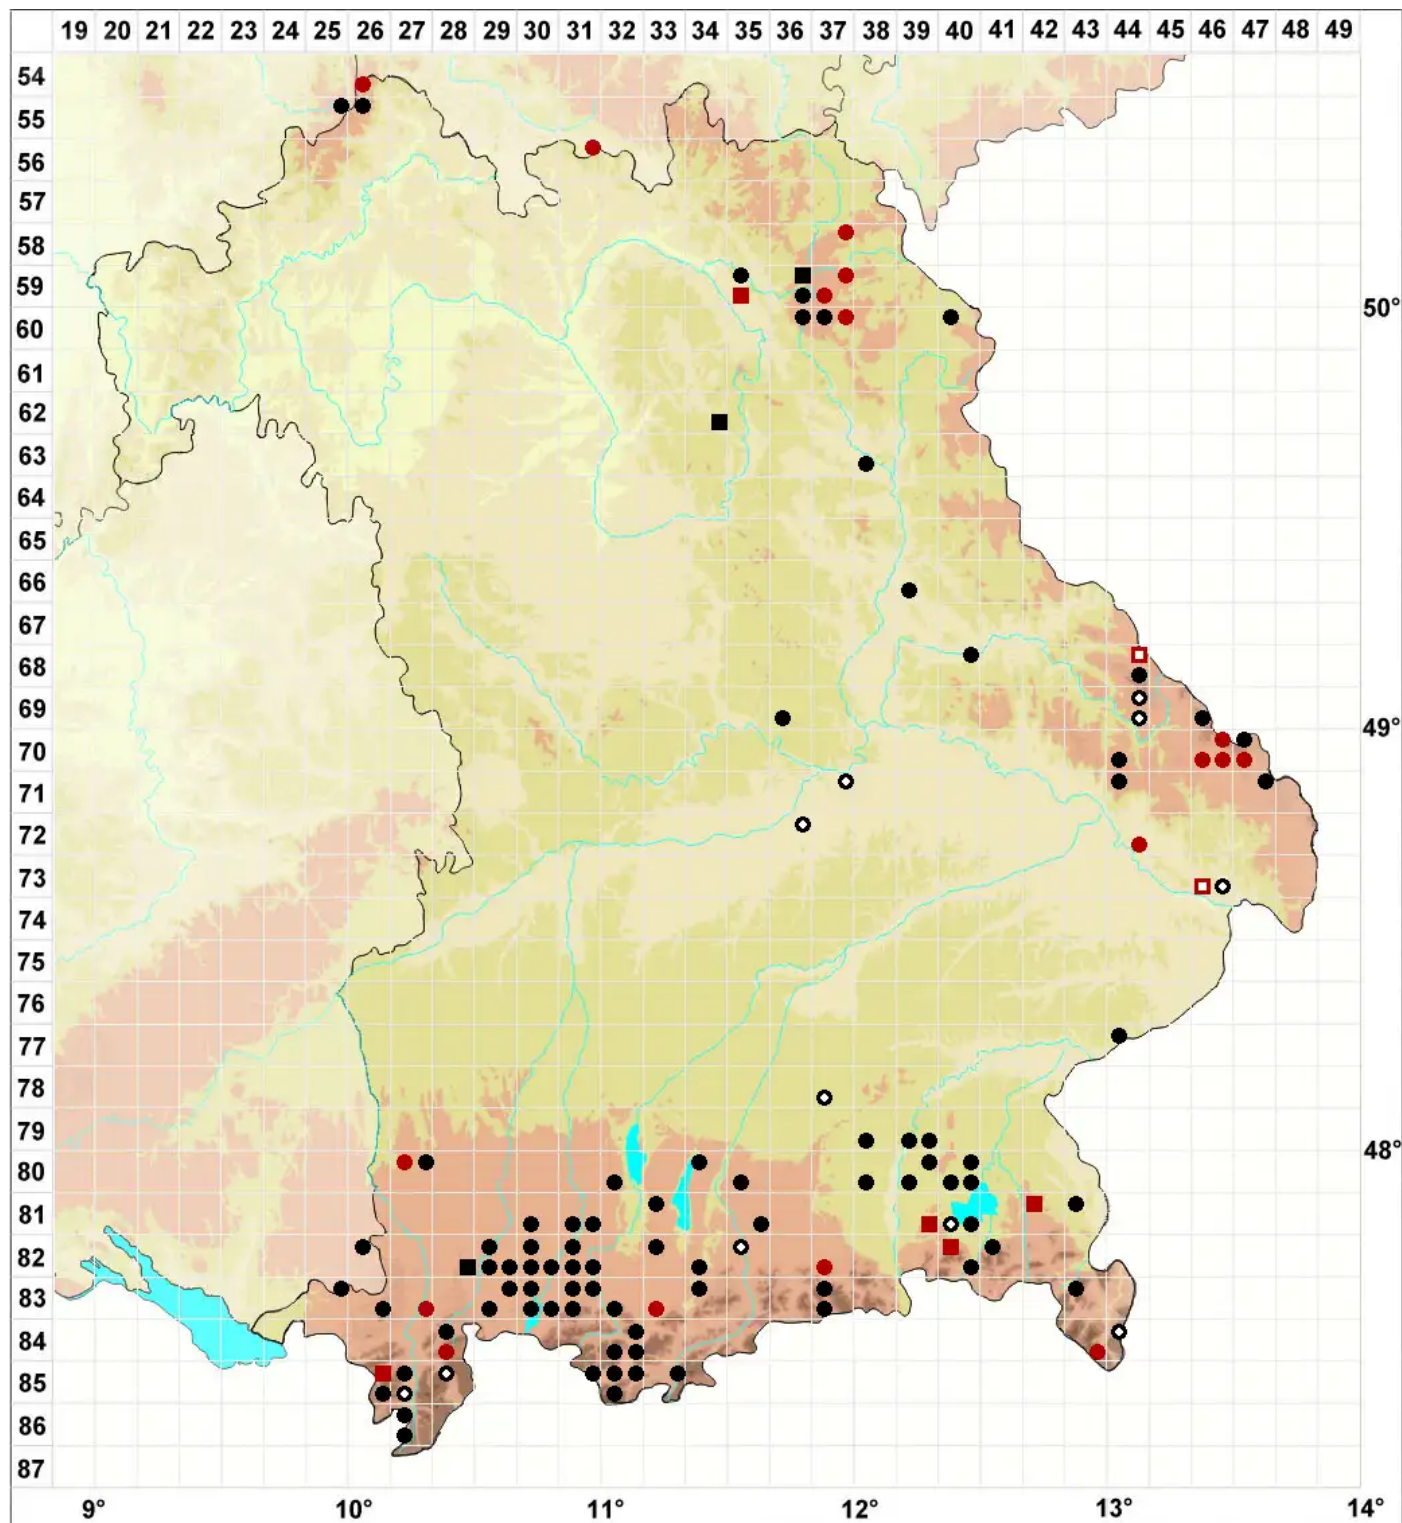

Calypogeia sphagnicola (Arnell & J.Perss.) Warnst. & Loeske

Sumpf-Bartkelchmoos

Legende:

Symbole:

Ausgefülltes Symbol:
Zeitraum von 1980 bis heute (Aktuelle Angabe)

Leeres Symbol:
Zeitraum vor 1980 (Altangabe)

Quadrat: Herbarbeleg