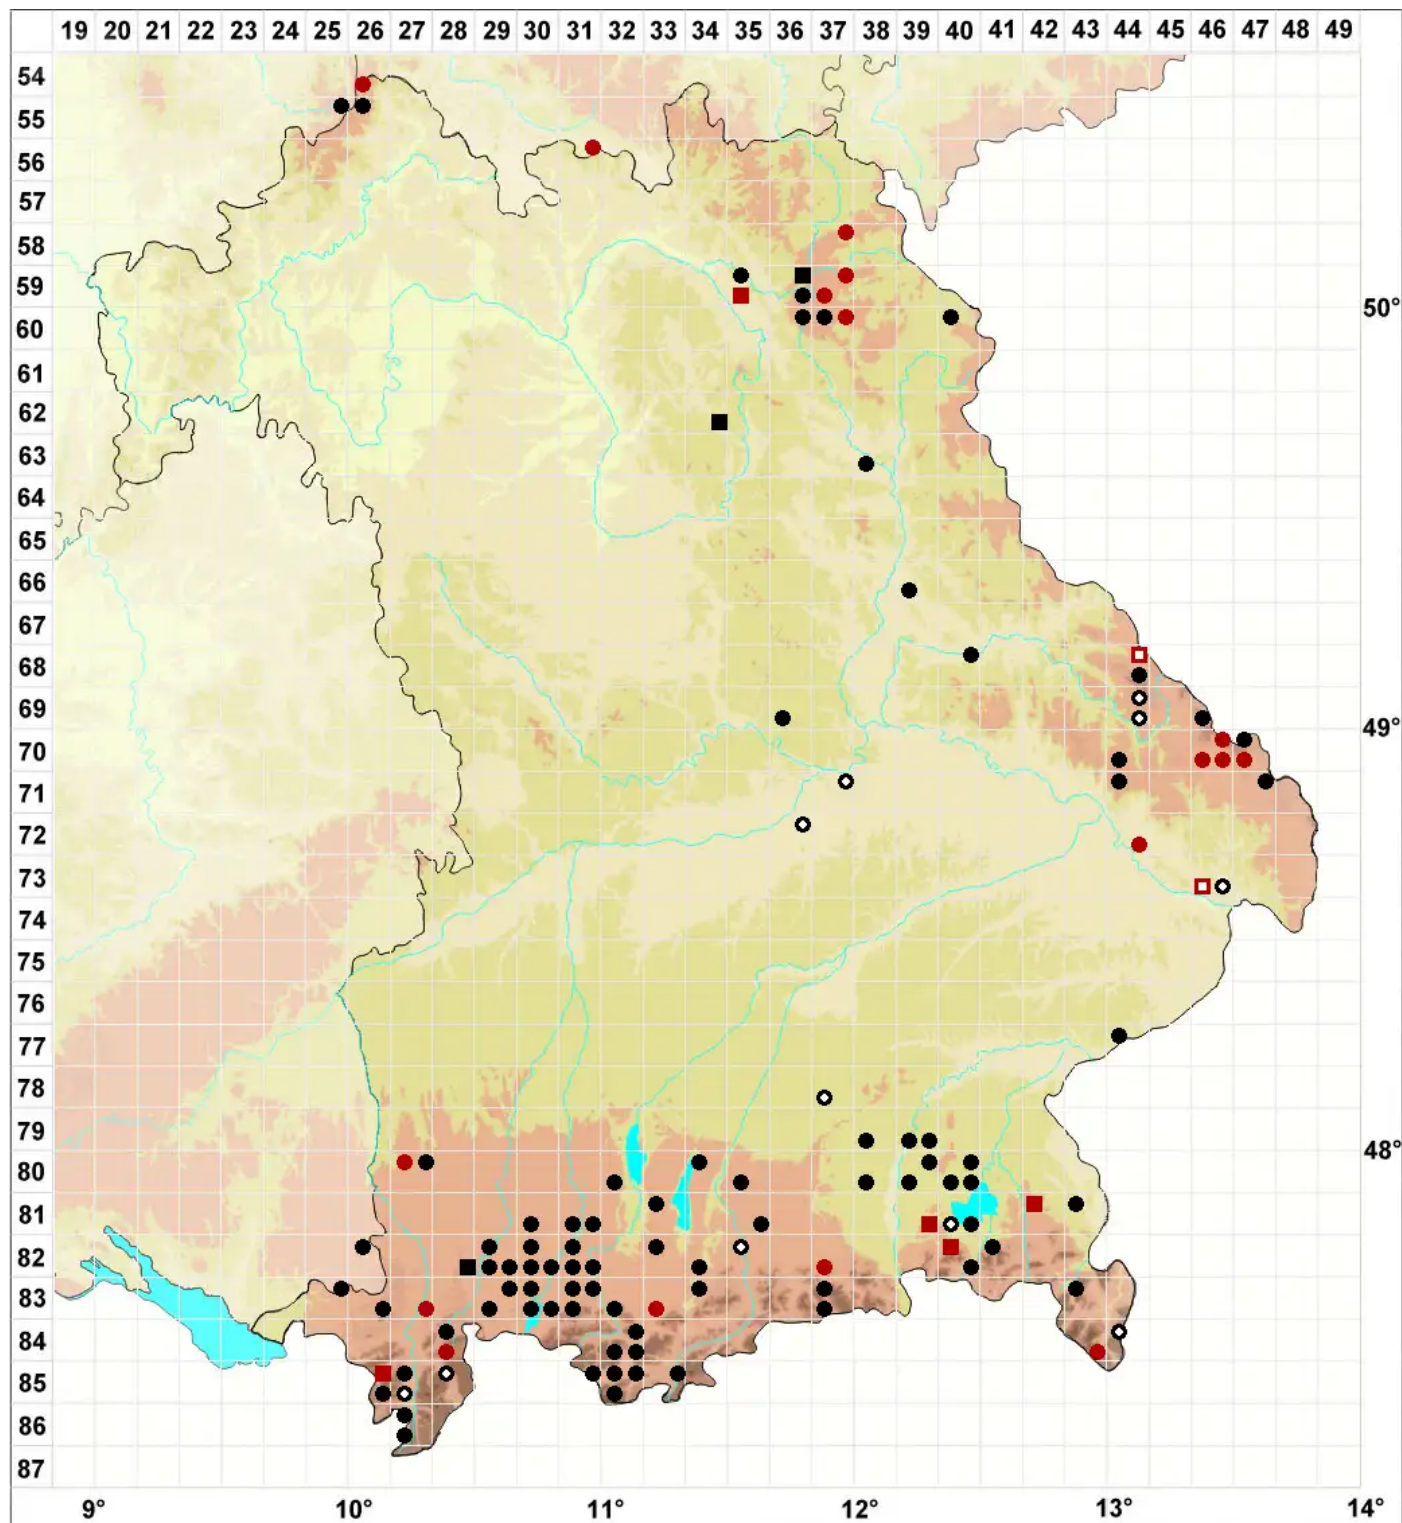

Calypogeia sphagnicola (Arnell & J.Perss.) Warnst. & Loeske

Sumpf-Bartkelchmoos

Legende:

- Symbole:**
Ausgefülltes Symbol:
Zeitraum von 1980 bis heute (Aktuelle Angabe)
Leeres Symbol:
Zeitraum vor 1980 (Altangabe)
Quadrat: Herbarbeleg