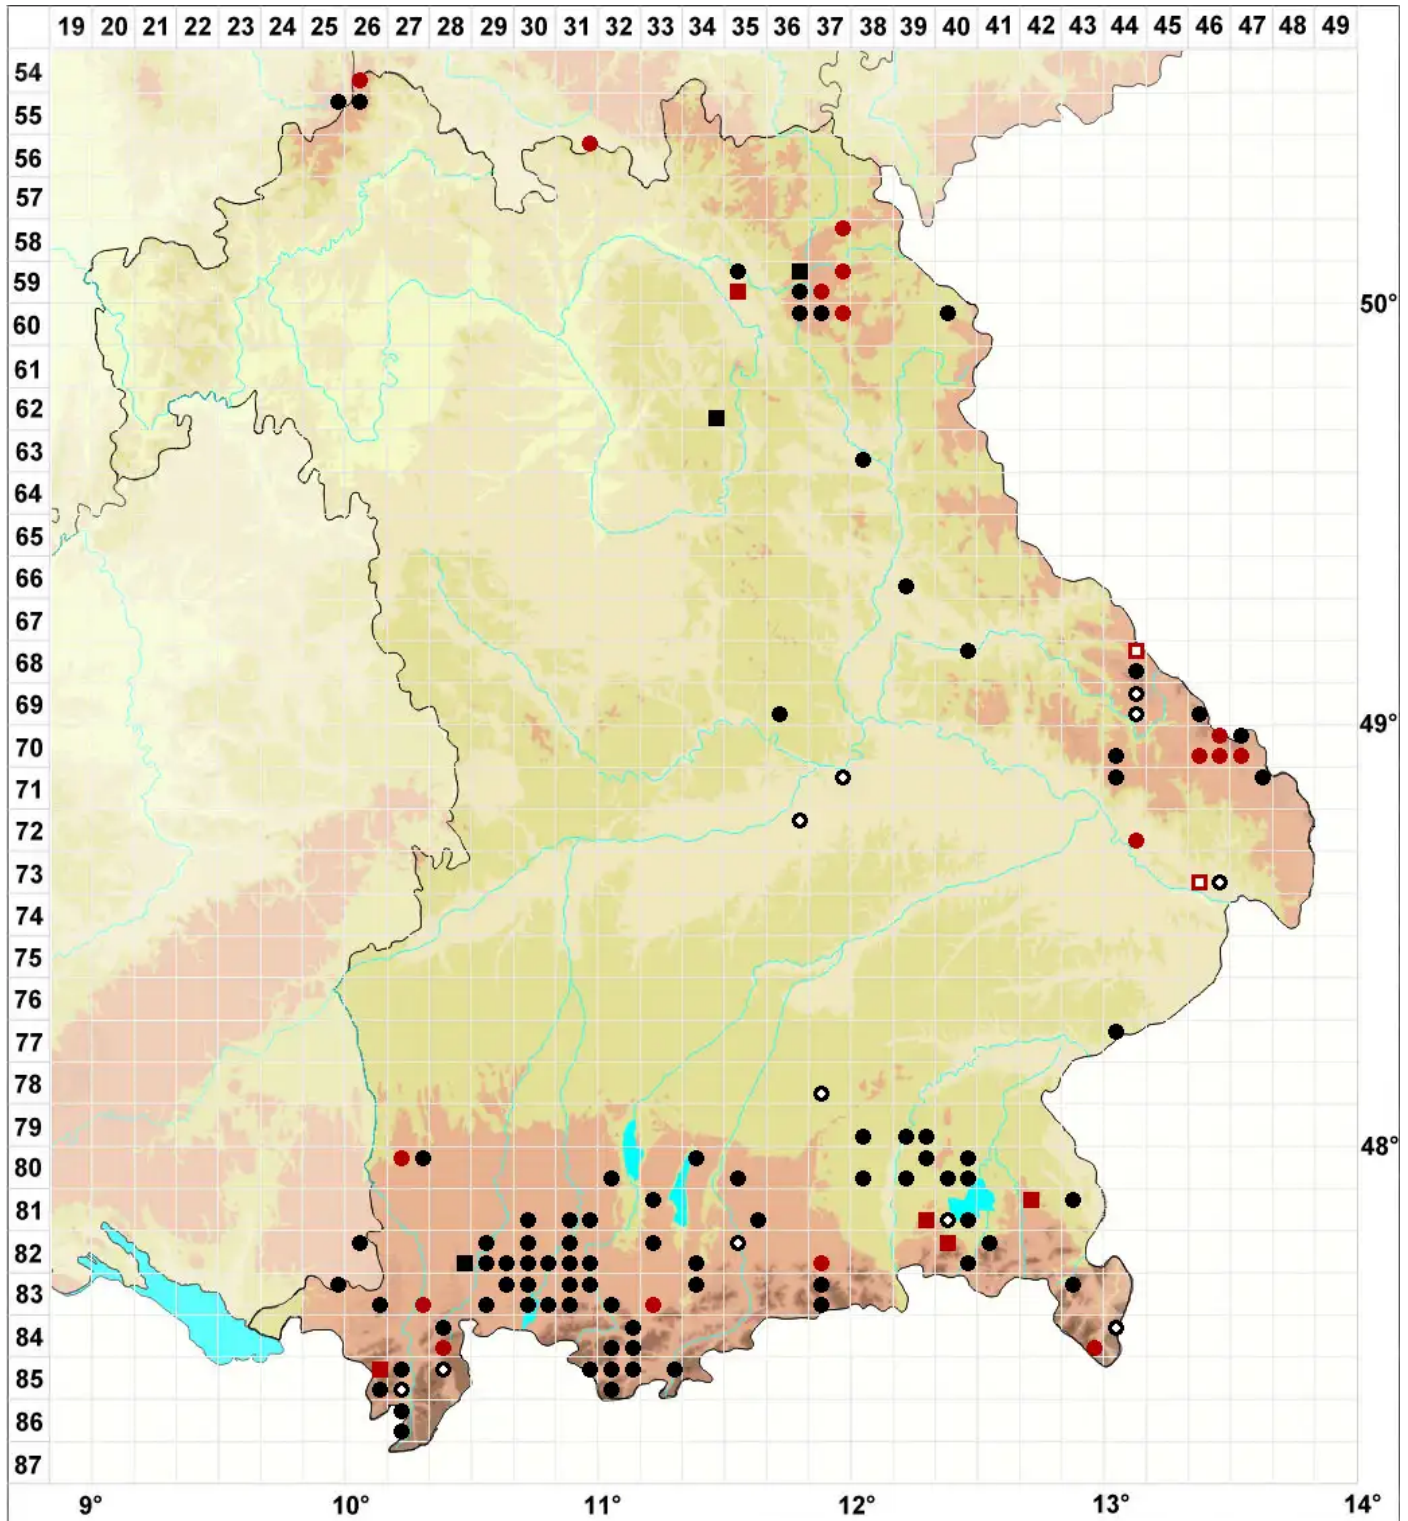

Calypogeia sphagnicola (Arnell & J.Perss.) Warnst. & Loeske

Sumpf-Bartkelchmoos

Legende:

- Symbole:**
- Ausgefülltes Symbol:
Zeitraum von 1980 bis heute (Aktuelle Angabe)
 - Leeres Symbol:
Zeitraum vor 1980 (Altangabe)
 - Quadrat: Herbarbeleg