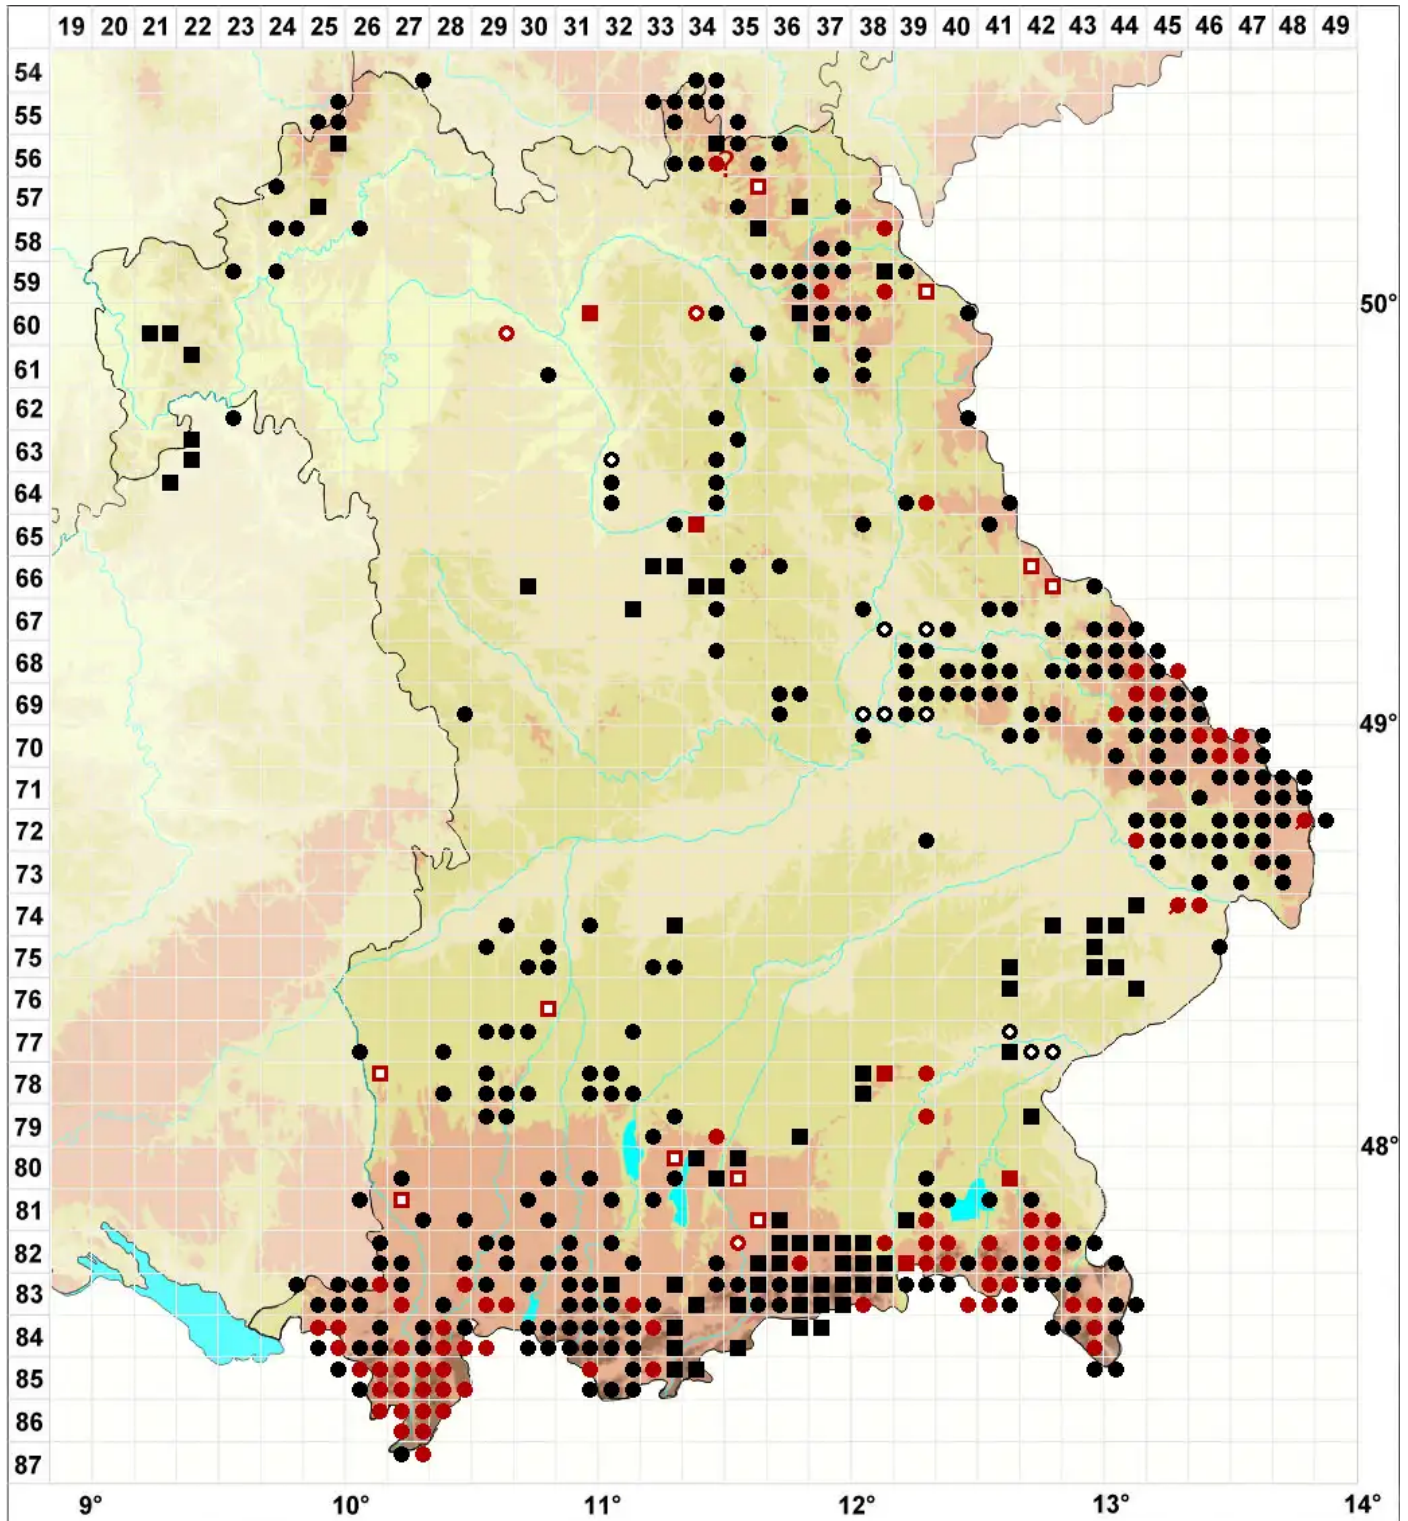

Calypogeia azurea Stotler & Crotz

Blaues Bartkelchmoos

Legende:

- Symbole:**
- Ausgefülltes Symbol:
Zeitraum von 1980 bis heute (Aktuelle Angabe)
 - Leeres Symbol:
Zeitraum vor 1980 (Altangabe)
 - Quadrat: Herbarbeleg