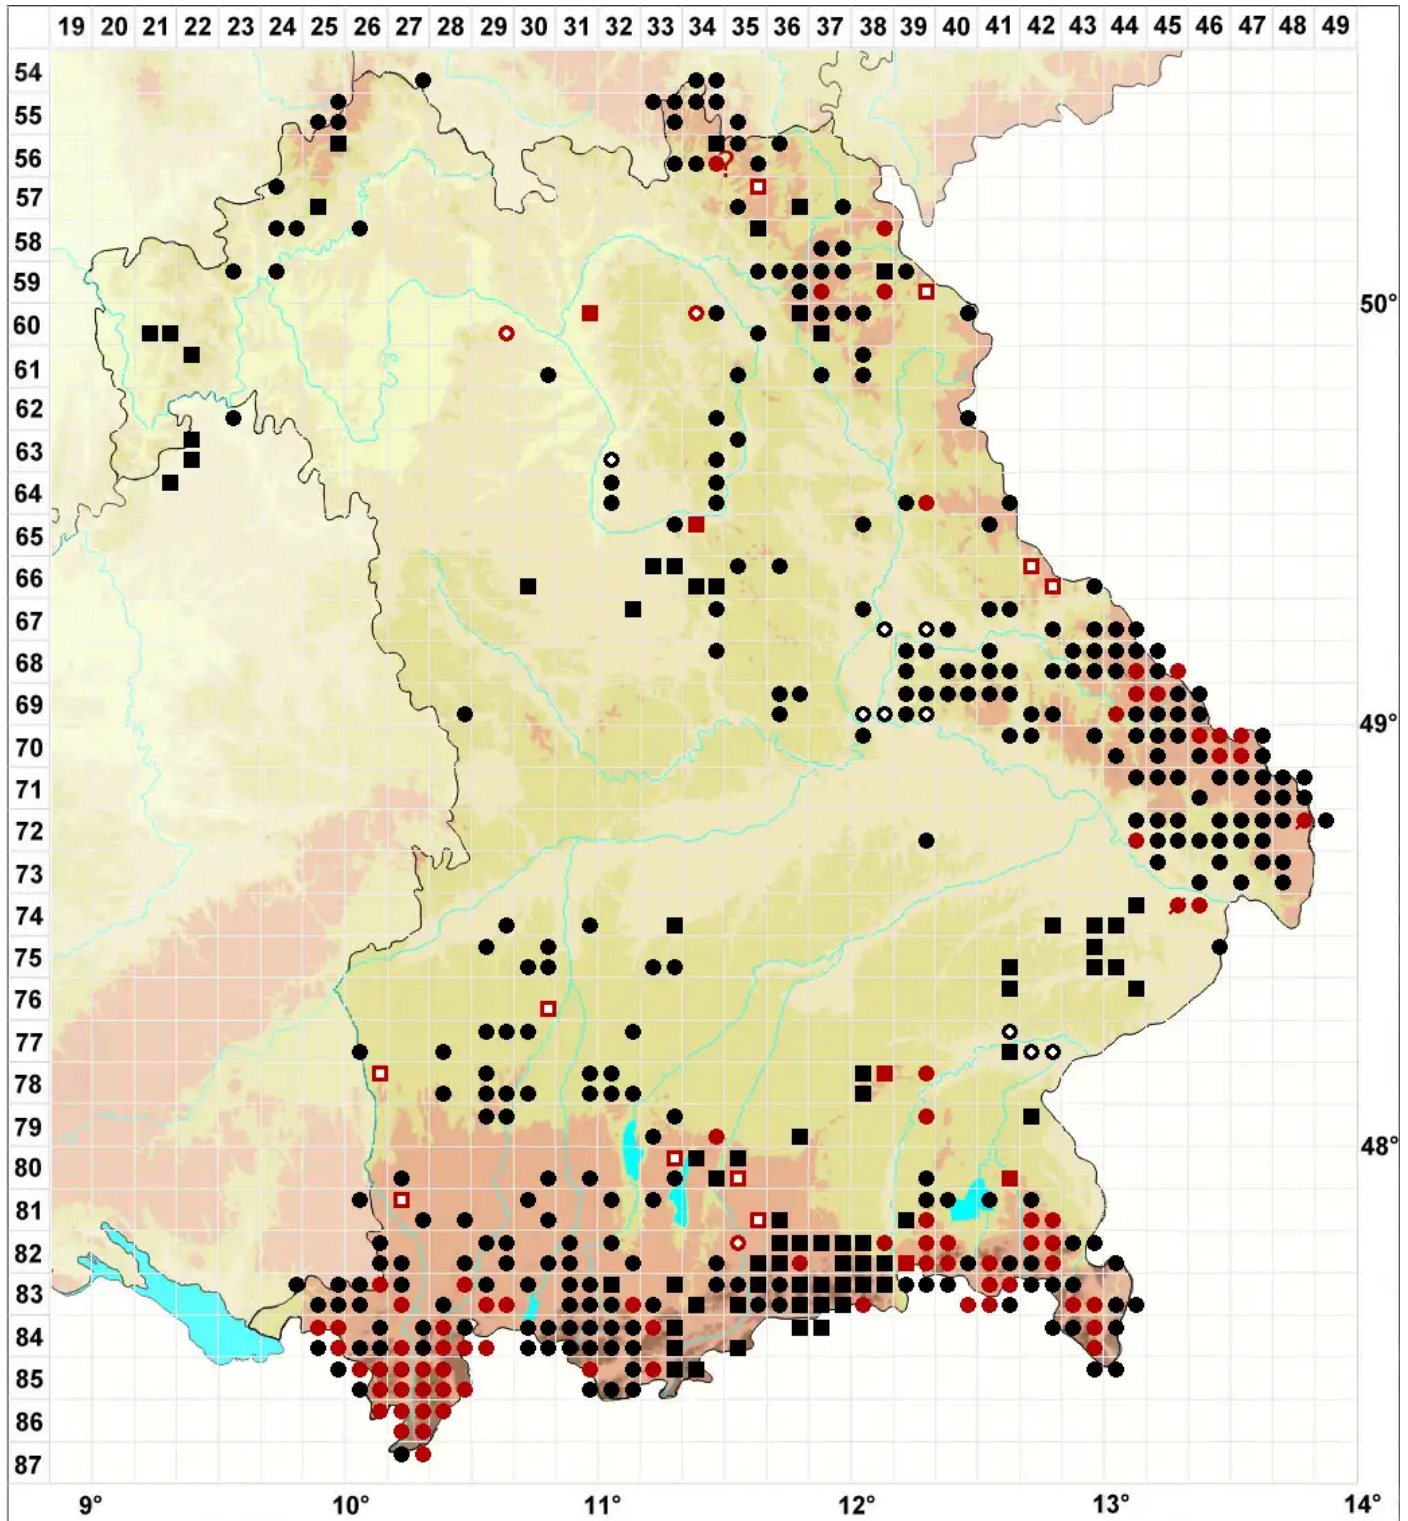

Calypogeia azurea Stotler & Crotz

Blaues Bartkelchmoos

Legende:

- Symbole:**
- Ausgefülltes Symbol:
Zeitraum von 1980 bis heute (Aktuelle Angabe)
 - Leeres Symbol:
Zeitraum vor 1980 (Altangabe)
 - Quadrat: Herbarbeleg