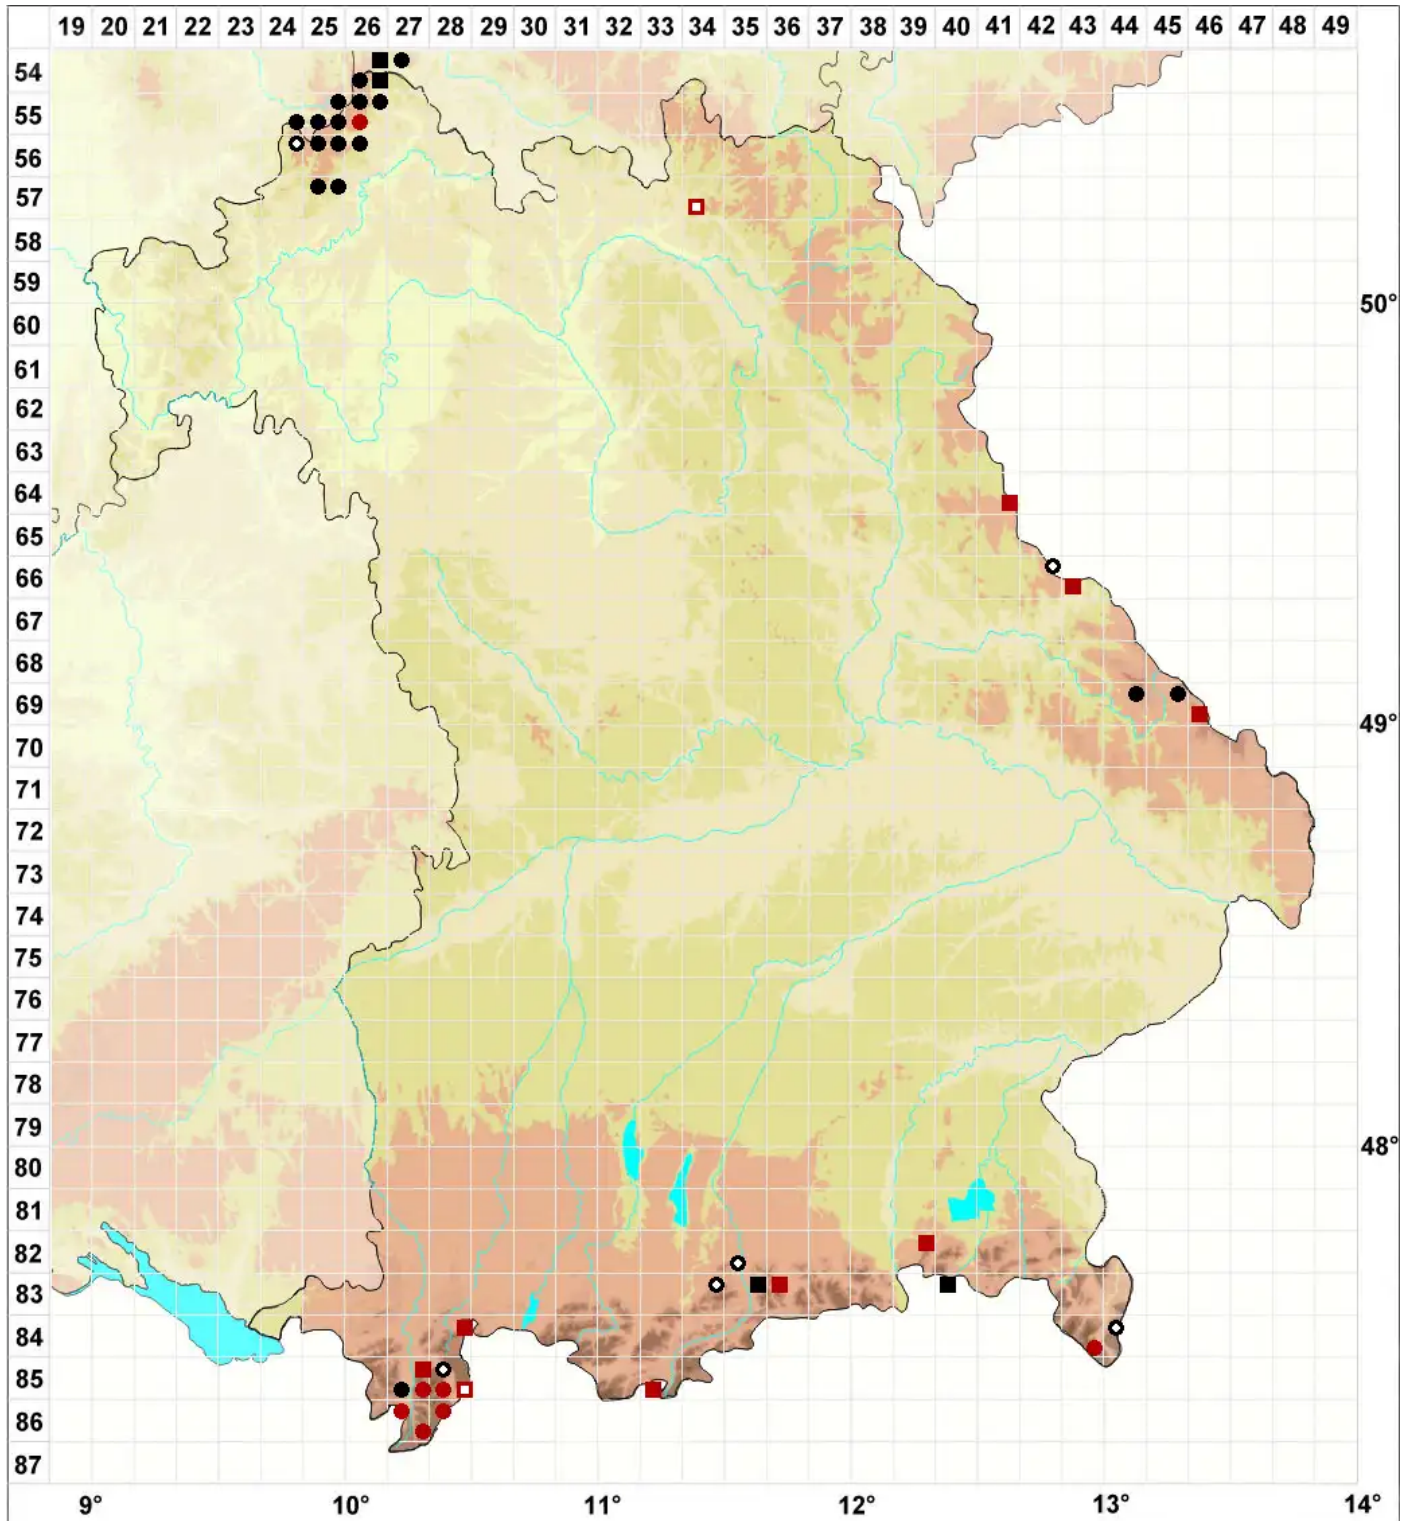

# Brachythecium geheebii Milde

## Geheeb's Kurzbüchsenmoos

Legende:

**Symbole:**  
Ausgefülltes Symbol:  
Zeitraum von 1980 bis heute (Aktuelle Angabe)  
Leeres Symbol:  
Zeitraum vor 1980 (Altangabe)  
Quadrat: Herbarbeleg