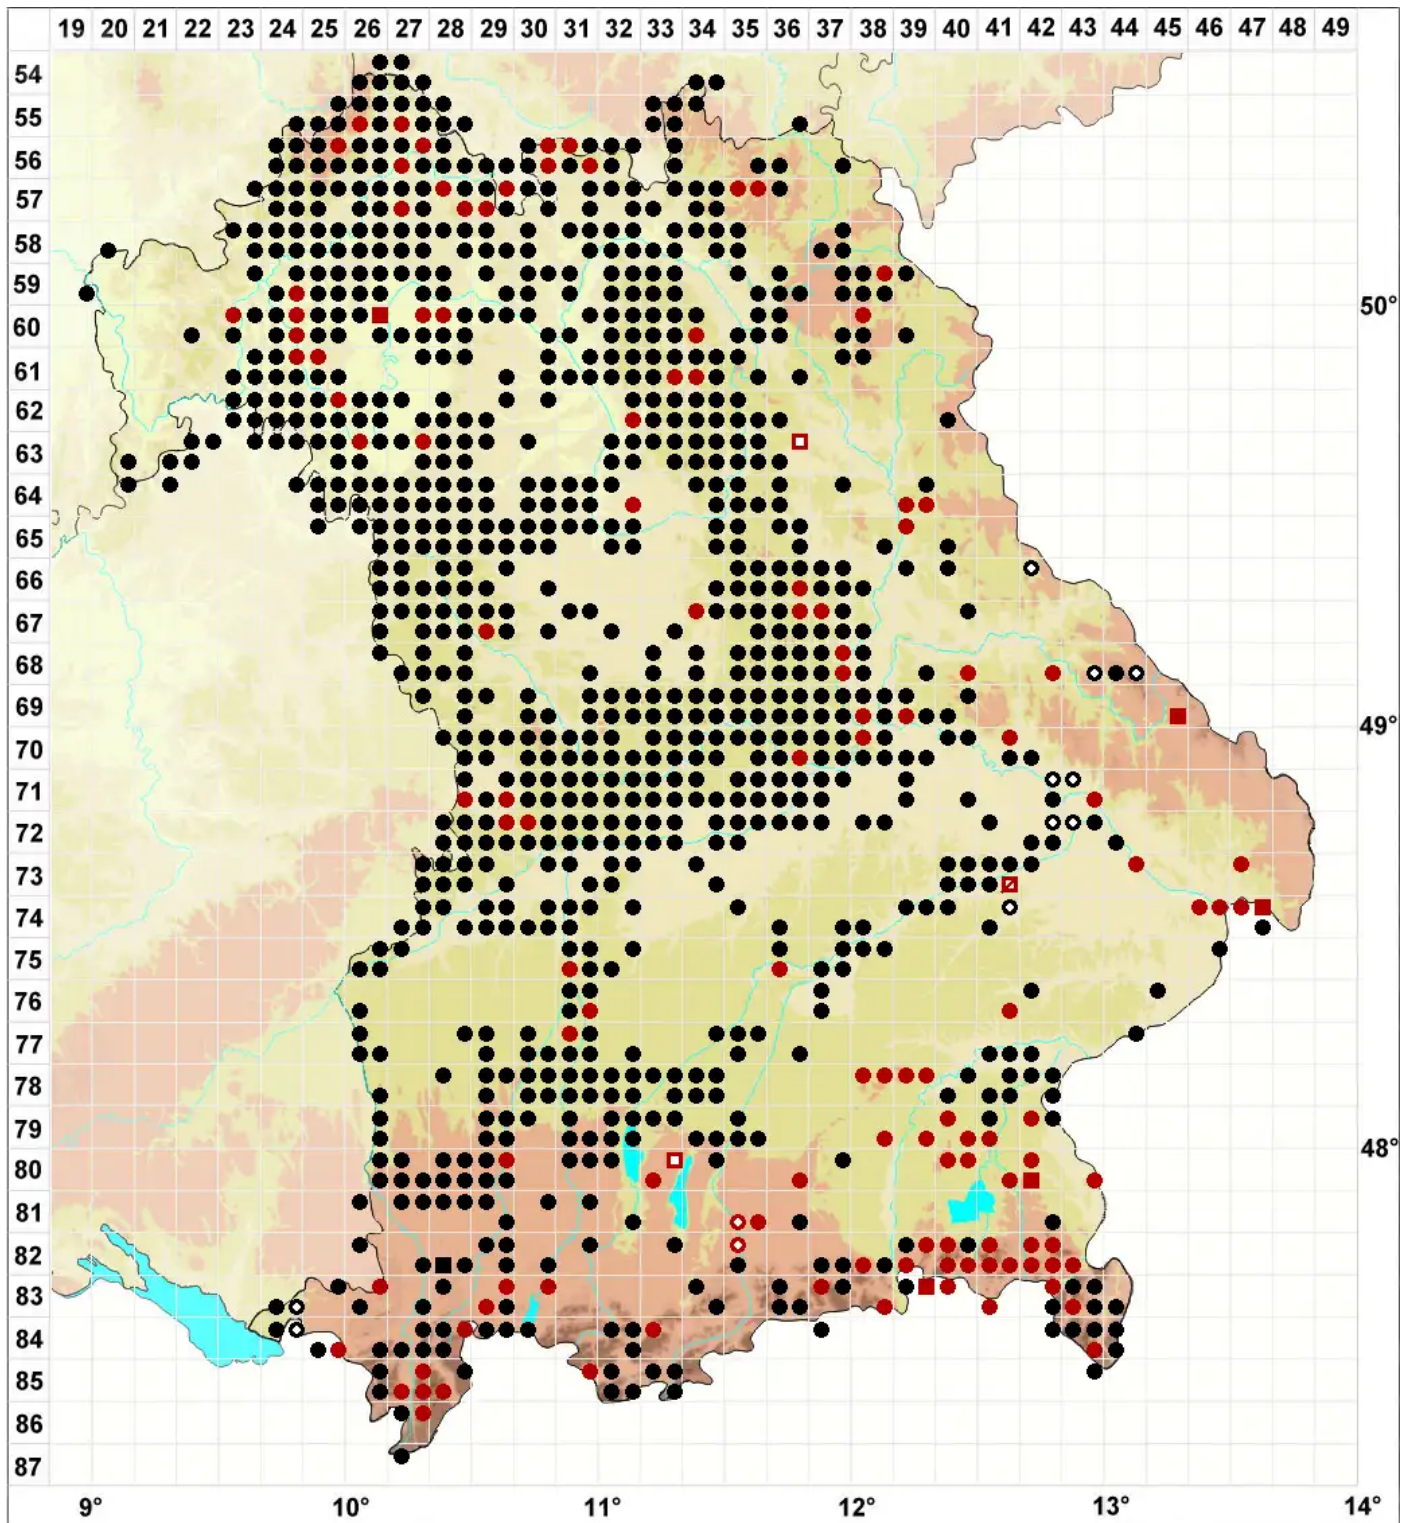

# Homalothecium lutescens (Hedw.) H.Rob.

Echtes Goldmoos

Legende:

- Symbole:**
- Ausgefülltes Symbol:  
Zeitraum von 1980 bis heute (Aktuelle Angabe)
  - Leeres Symbol:  
Zeitraum vor 1980 (Altangabe)
  - Quadrat: Herbarbeleg