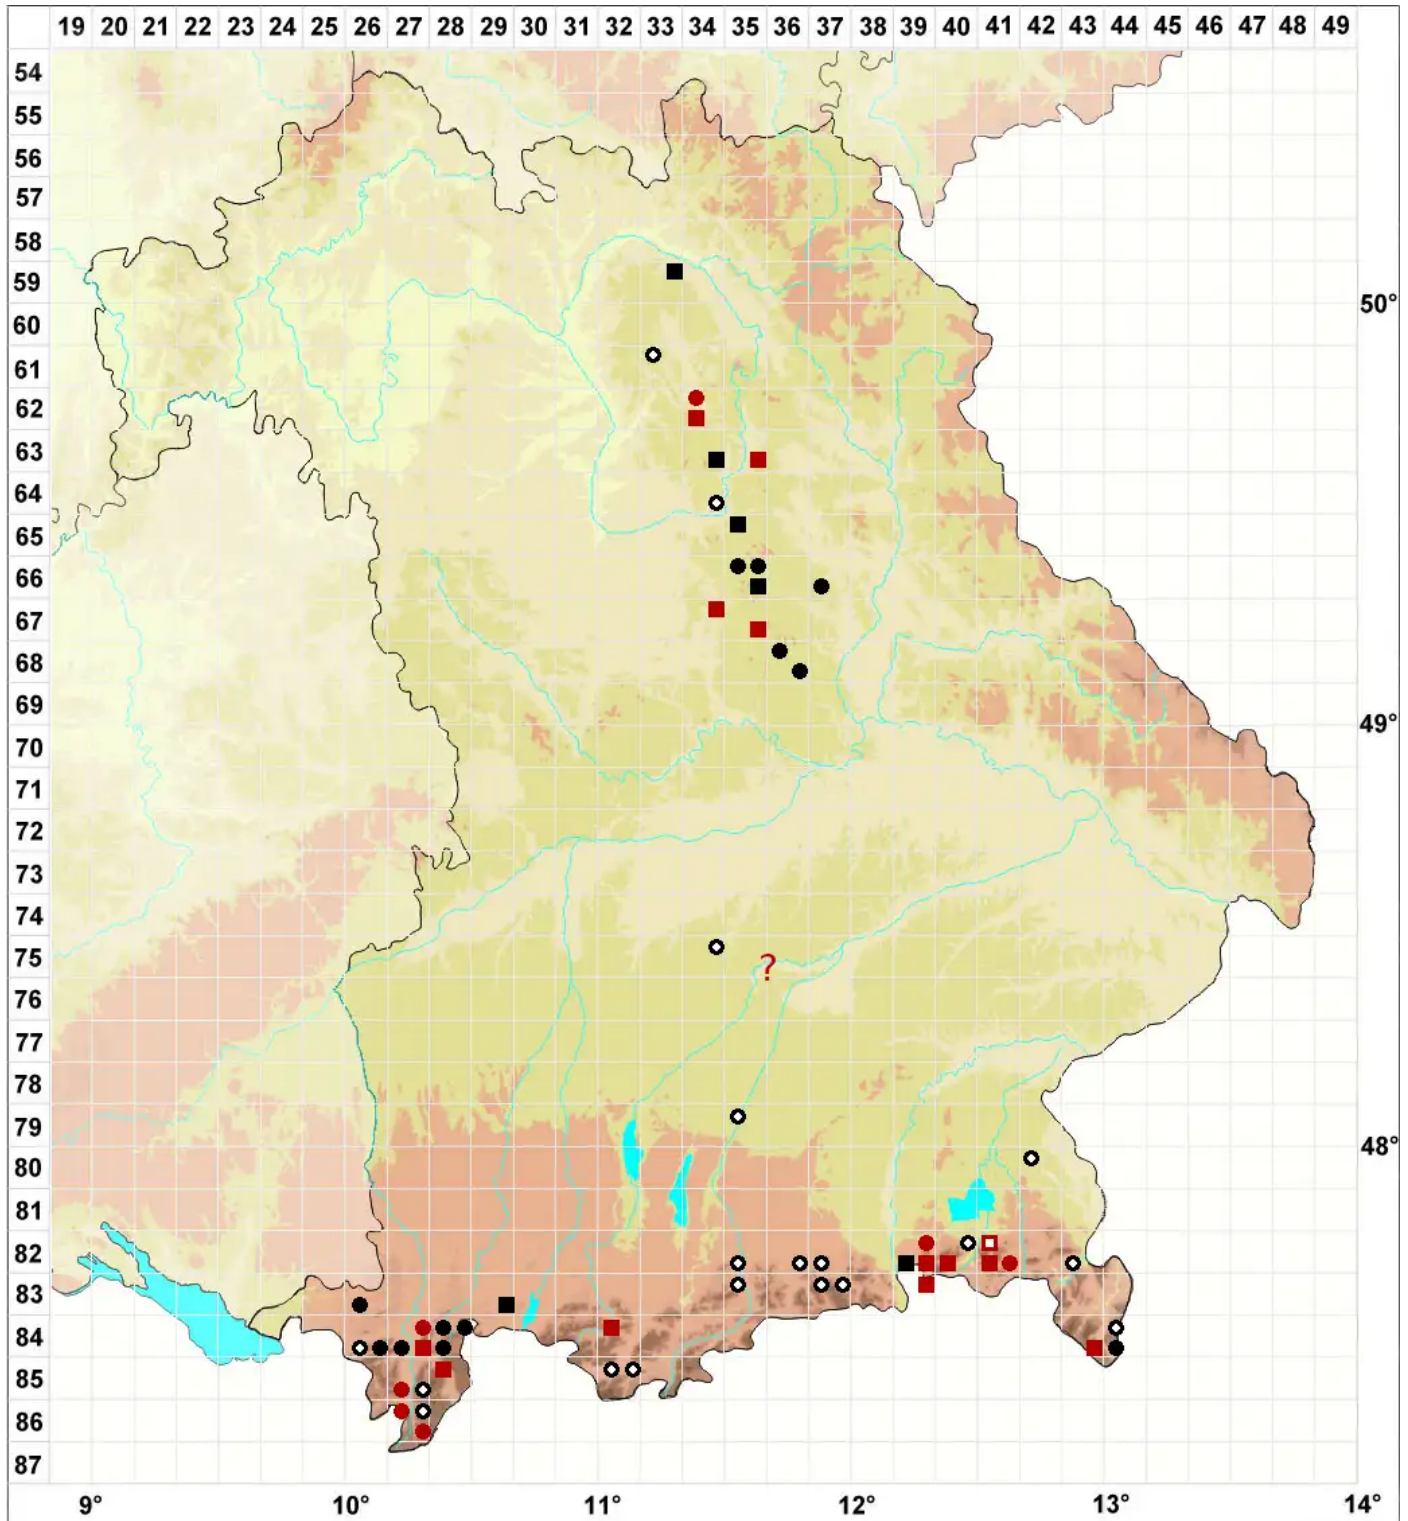

Homalothecium philippeanum (Spruce) Schimp.

Langrippiges Goldmoos

Legende:

- Symbole:**
Ausgefülltes Symbol:
Zeitraum von 1980 bis heute (Aktuelle Angabe)
Leeres Symbol:
Zeitraum vor 1980 (Altangabe)
Quadrat: Herbarbeleg