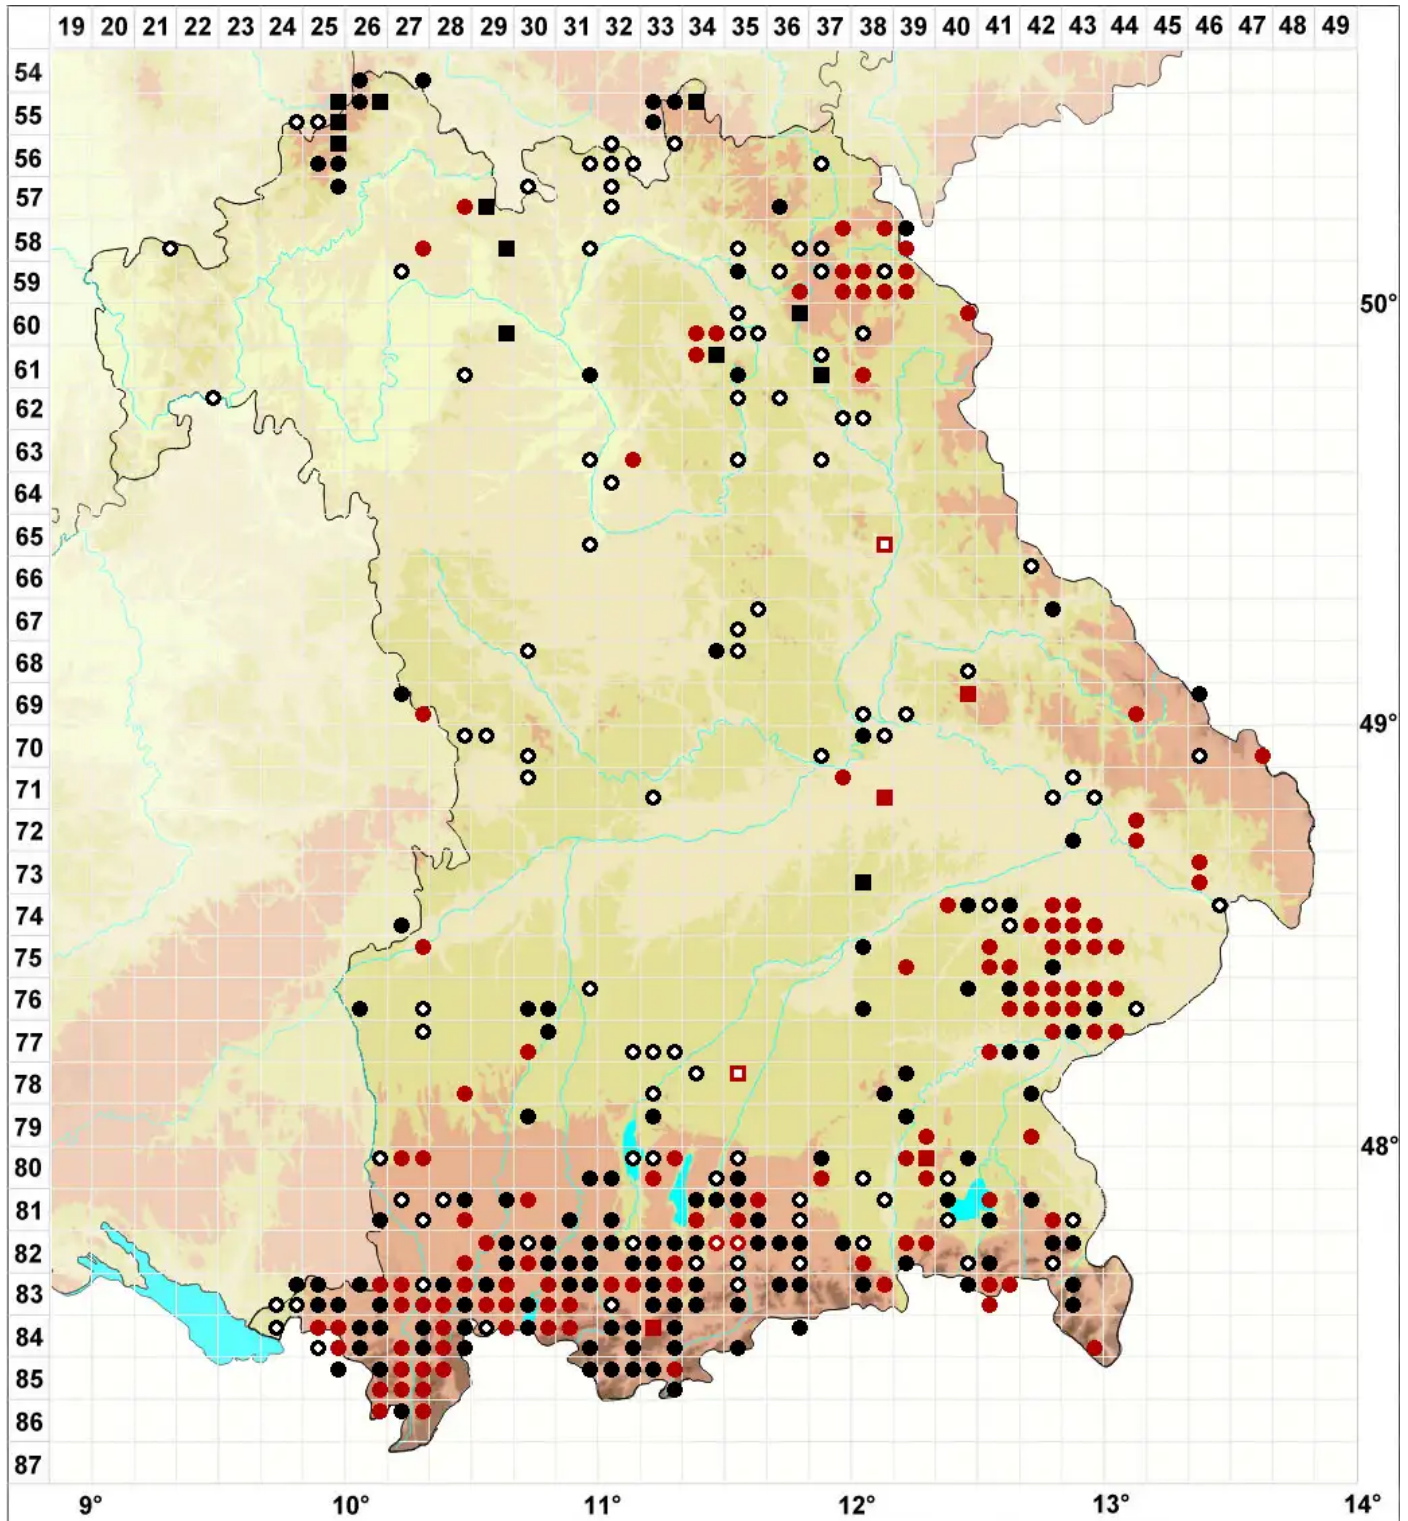

Tomentypnum nitens (Hedw.) Loeske

Glänzendes Filzschlafmoos

Legende:

- Symbole:**
Ausgefülltes Symbol:
Zeitraum von 1980 bis heute (Aktuelle Angabe)
Leeres Symbol:
Zeitraum vor 1980 (Altangabe)
Quadrat: Herbarbeleg