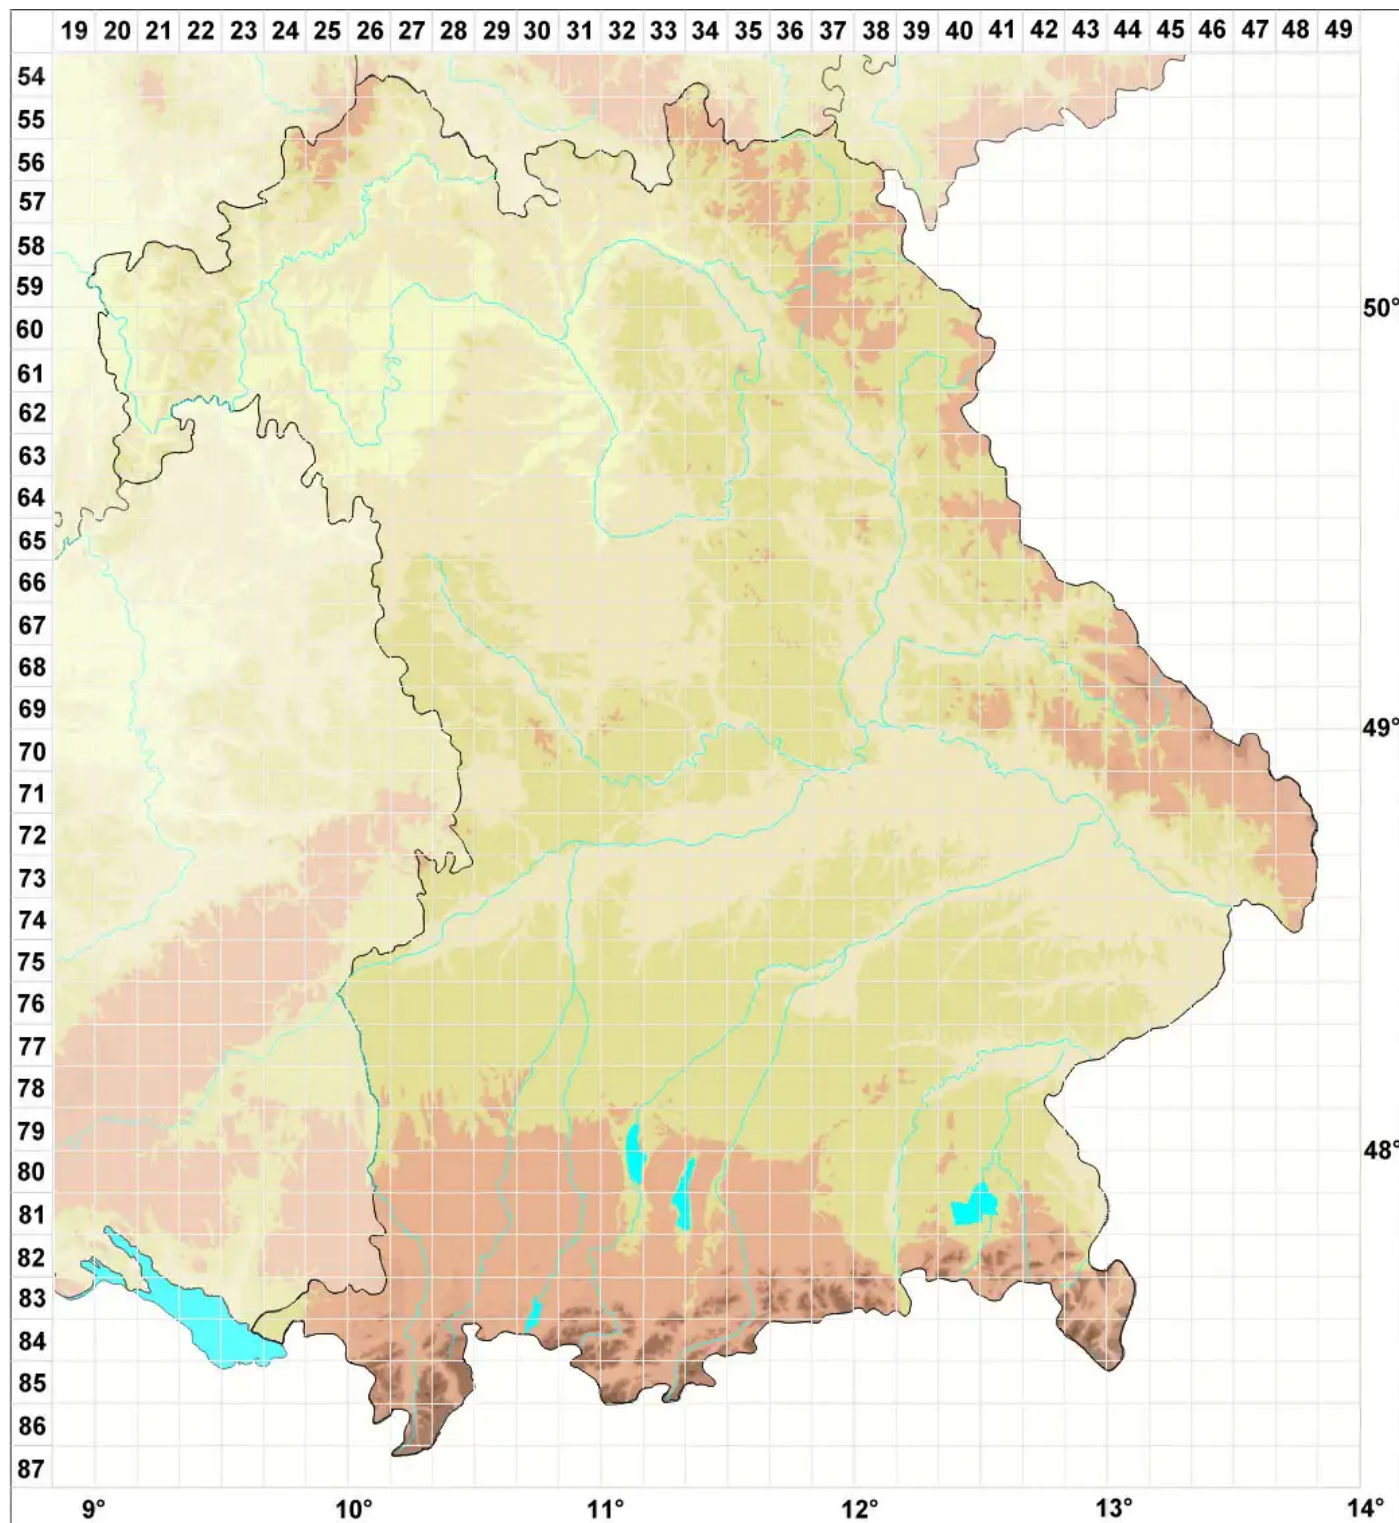

Campyliadelphus (Kindberg) R.S.Chopra

Neugoldschlafmoos

Legende:

Symbole:

Ausgefülltes Symbol:
Zeitraum von 1980 bis heute (Aktuelle Angabe)

Leeres Symbol:
Zeitraum vor 1980 (Altangabe)

Quadrat: Herbarbeleg