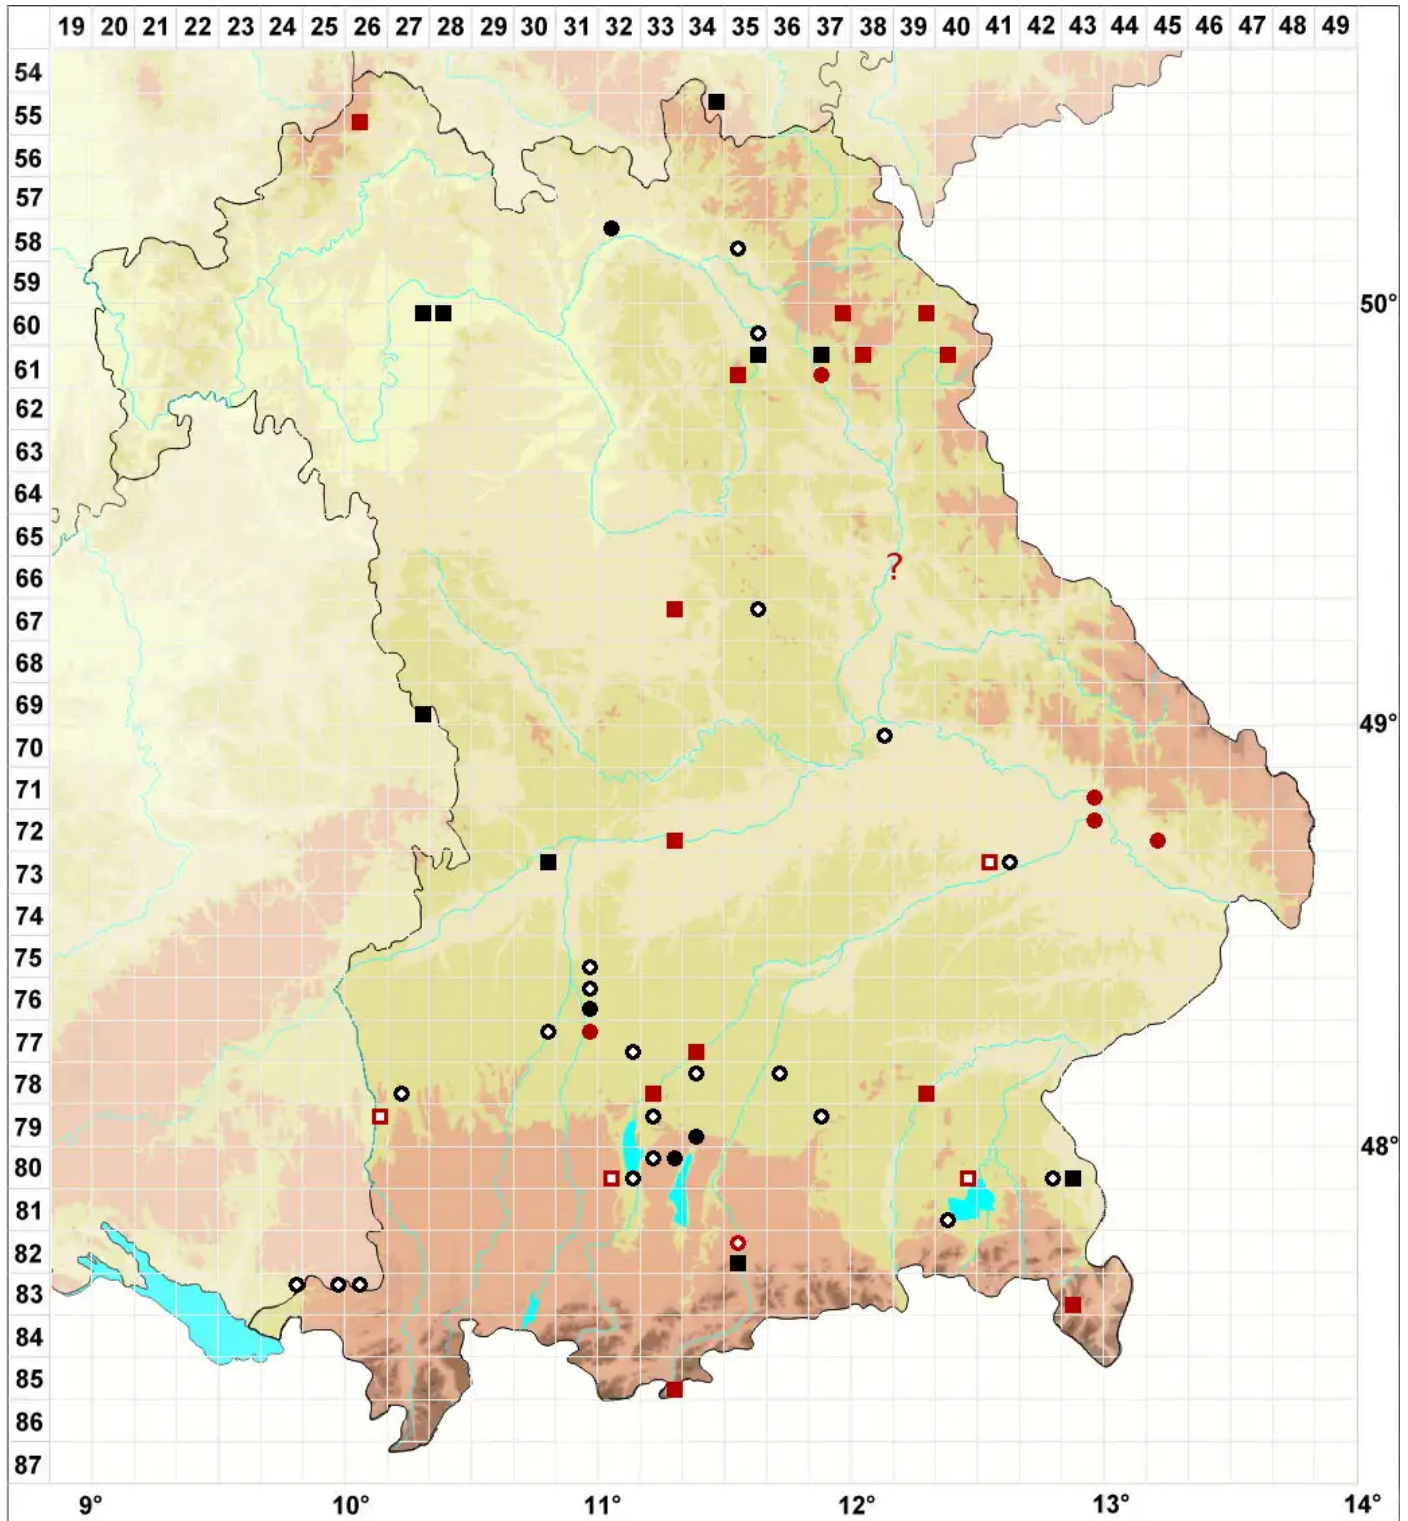

Drepanocladus polygamus (Schimp.) Hedenäs

Vielehiges Sichelmoos

Legende:

Symbole:
Ausgefülltes Symbol:
Zeitraum von 1980 bis heute (Aktuelle Angabe)
Leeres Symbol:
Zeitraum vor 1980 (Altangabe)
Quadrat: Herbarbeleg