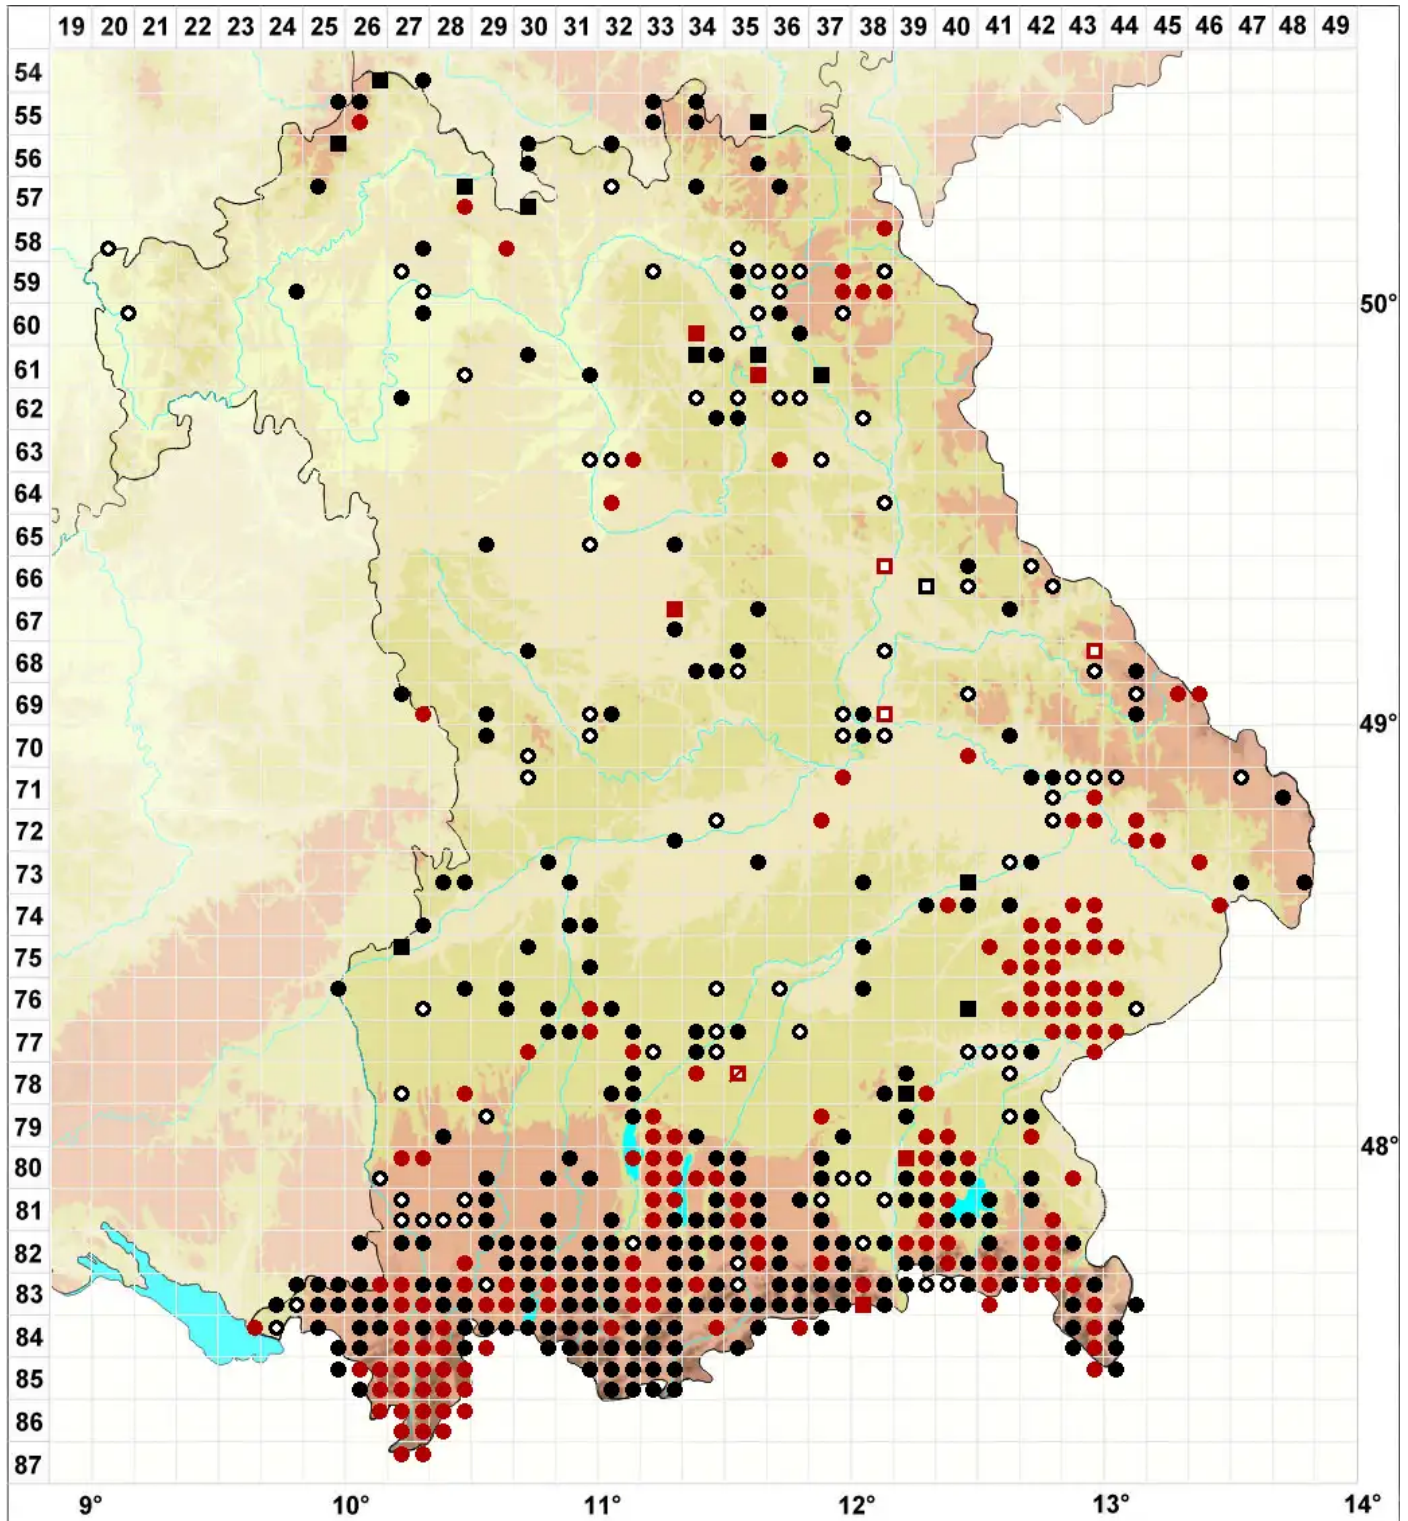

# Campylium stellatum (Hedw.) Lange & C.E.O.Jensen

Echtes Stern-Goldschlammoos

Legende:

- Symbole:**
- Ausgefülltes Symbol:  
Zeitraum von 1980 bis heute (Aktuelle Angabe)
  - Leeres Symbol:  
Zeitraum vor 1980 (Altangabe)
  - Quadrat: Herbarbeleg