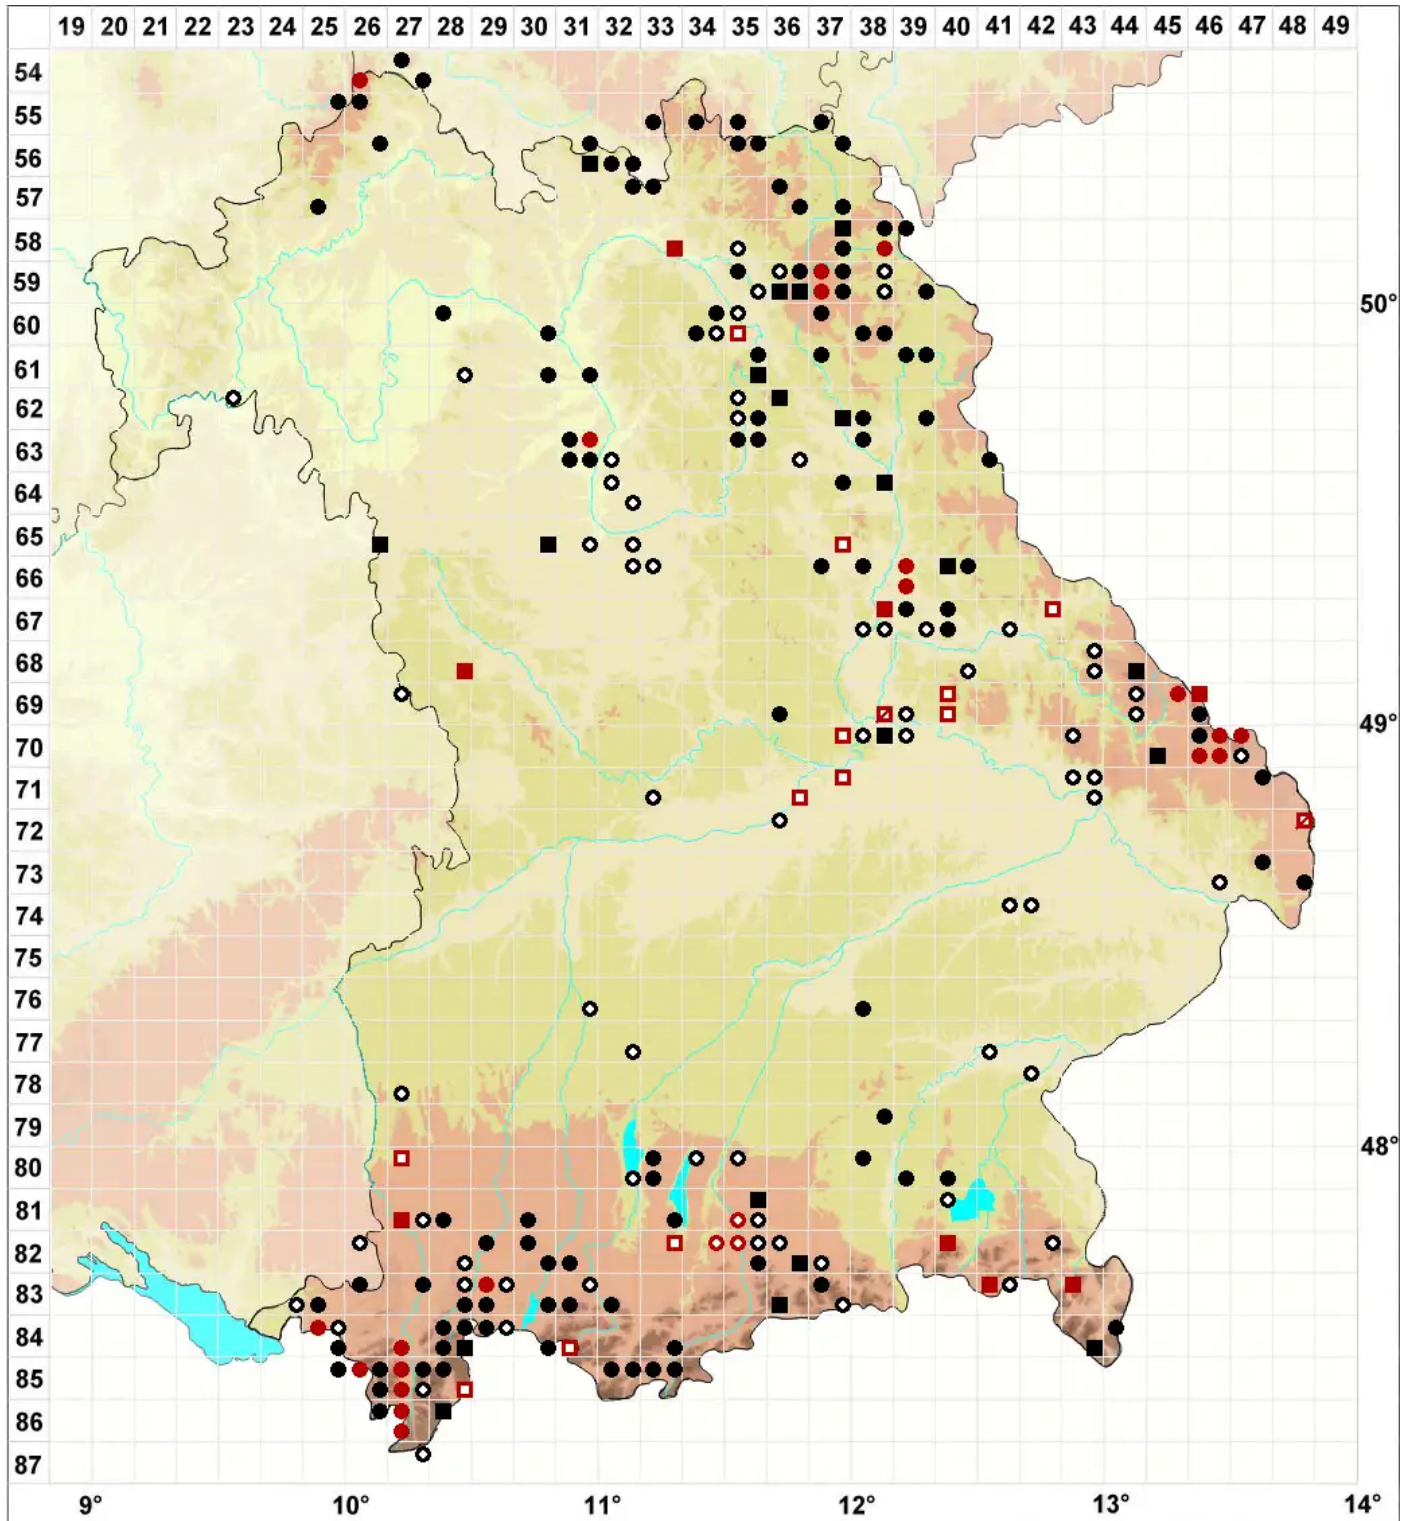

Warnstorfia fluitans (Hedw.) Loeske

Flutendes Moorsichelmoos

Legende:

Symbole:
Ausgefülltes Symbol:
Zeitraum von 1980 bis heute (Aktuelle Angabe)
Leeres Symbol:
Zeitraum vor 1980 (Altangabe)
Quadrat: Herbarbeleg