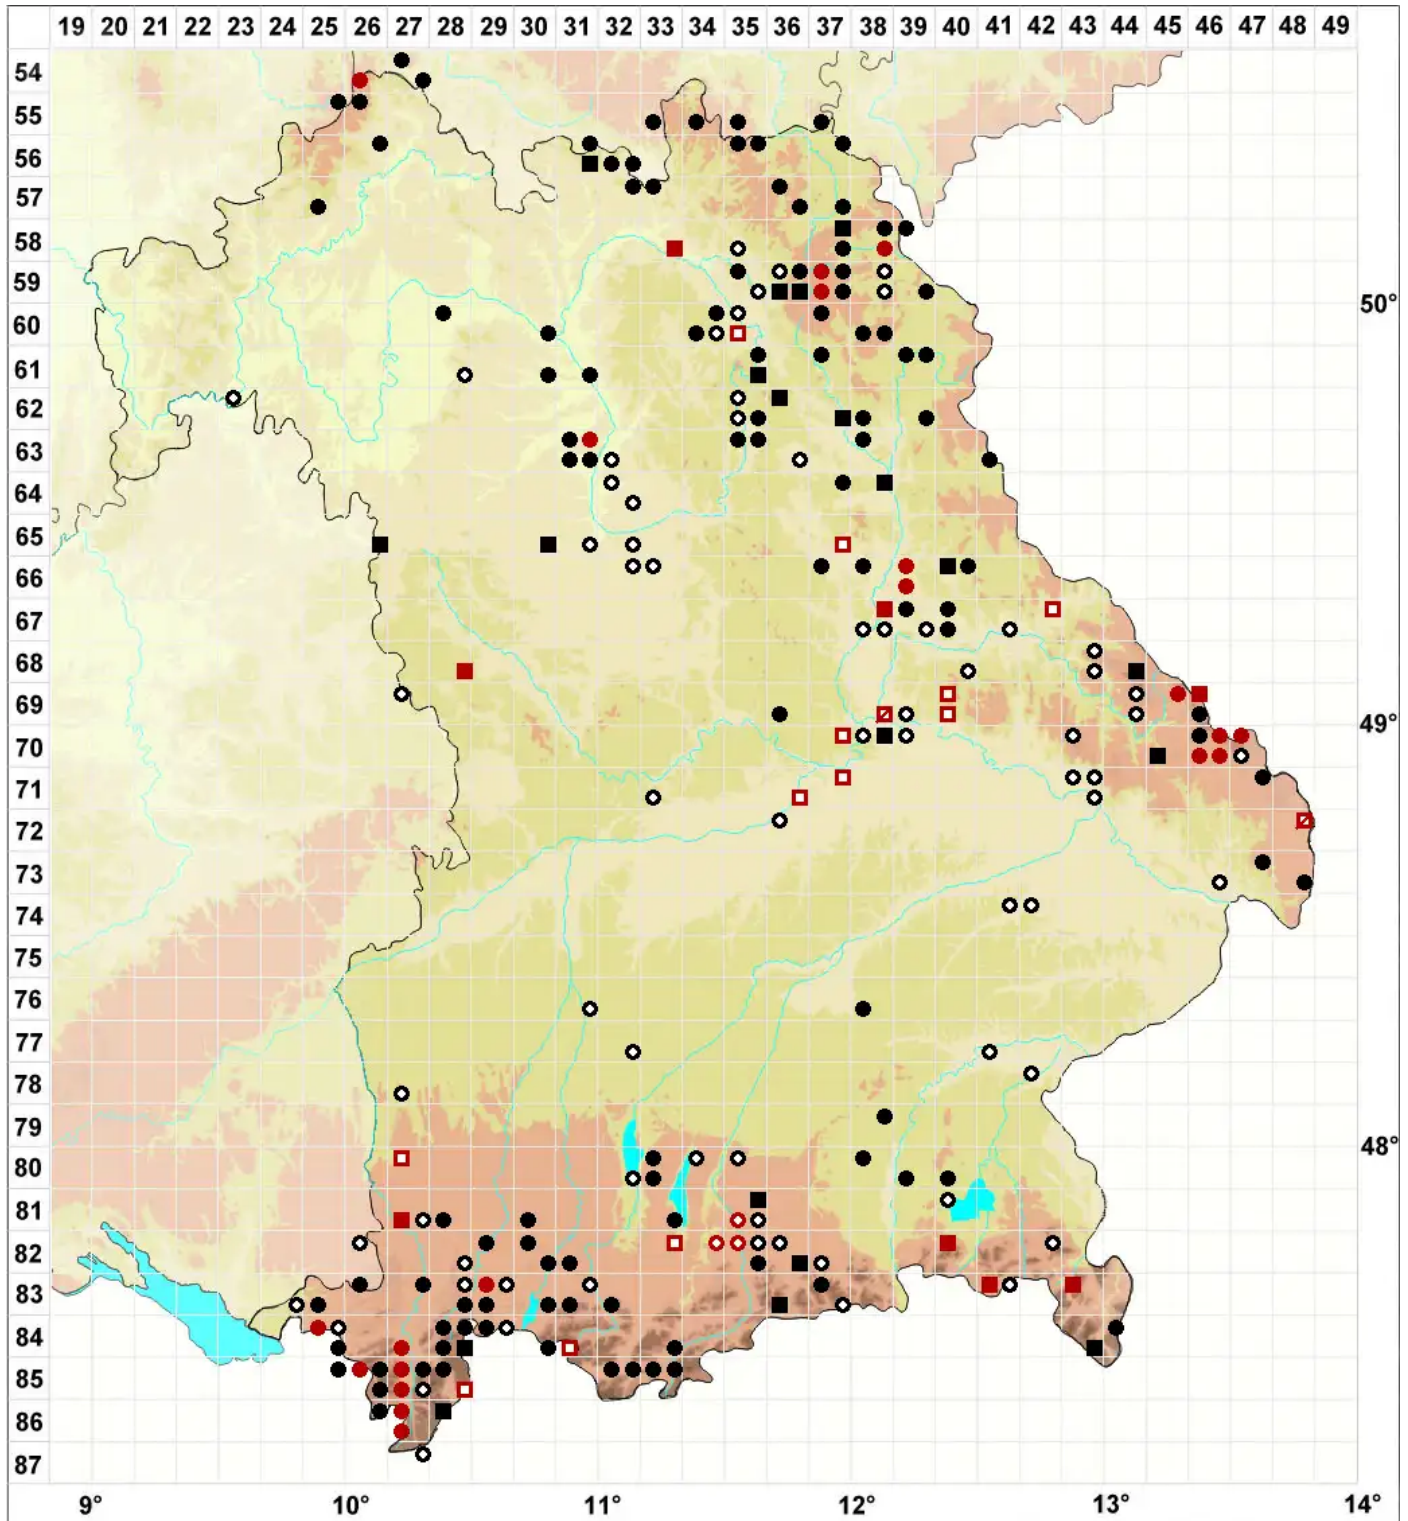

Warnstorfia fluitans (Hedw.) Loeske

Flutendes Moorsichelmoos

Legende:

- Symbole:**
- Ausgefülltes Symbol:
Zeitraum von 1980 bis heute (Aktuelle Angabe)
 - Leeres Symbol:
Zeitraum vor 1980 (Altangabe)
 - Quadrat: Herbarbeleg