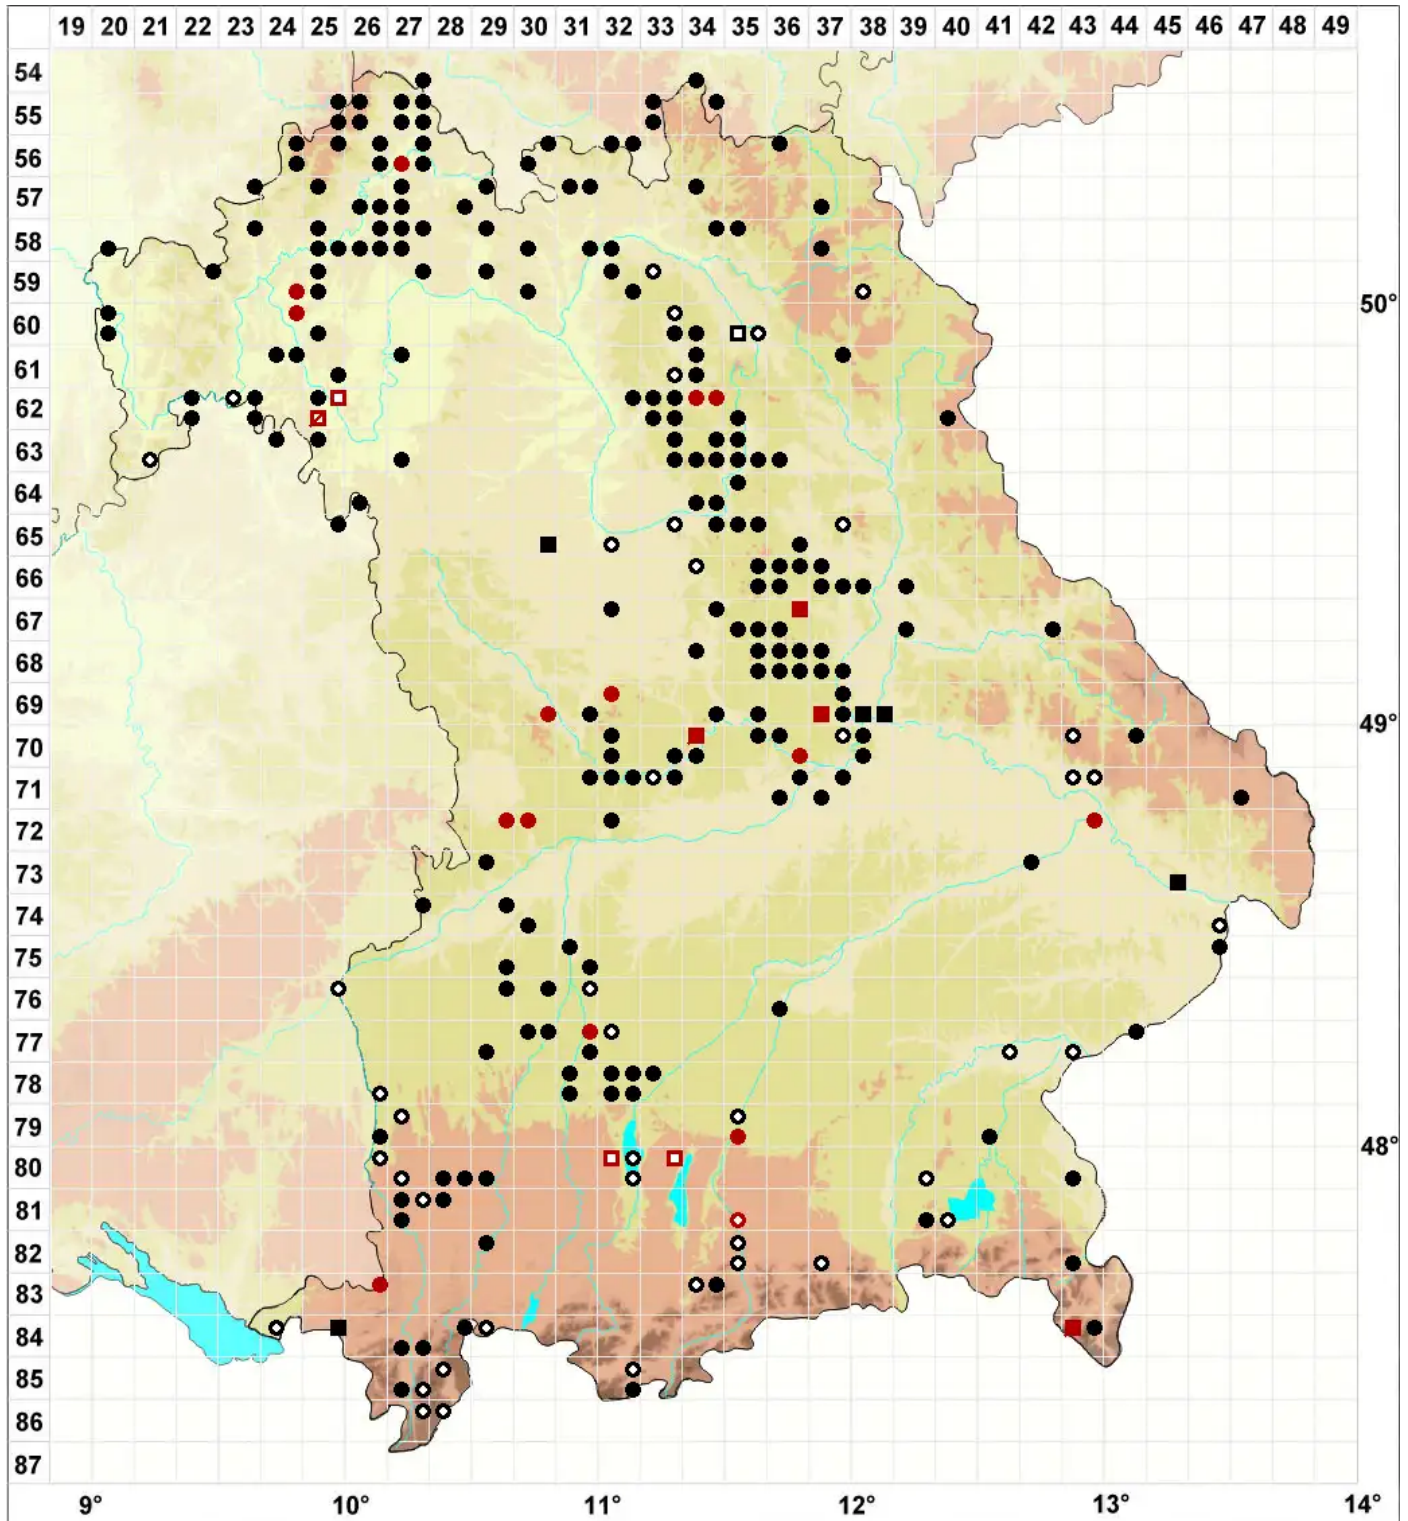

# Campylidium calcareum (Crundw. & Nyholm) Ochyra

## Kalk-Zwerggoldschlafrmoos

Legende:

**Symbole:**

Ausgefülltes Symbol:  
Zeitraum von 1980 bis heute (Aktuelle Angabe)

Leeres Symbol:  
Zeitraum vor 1980 (Altangabe)

Quadrat: Herbarbeleg