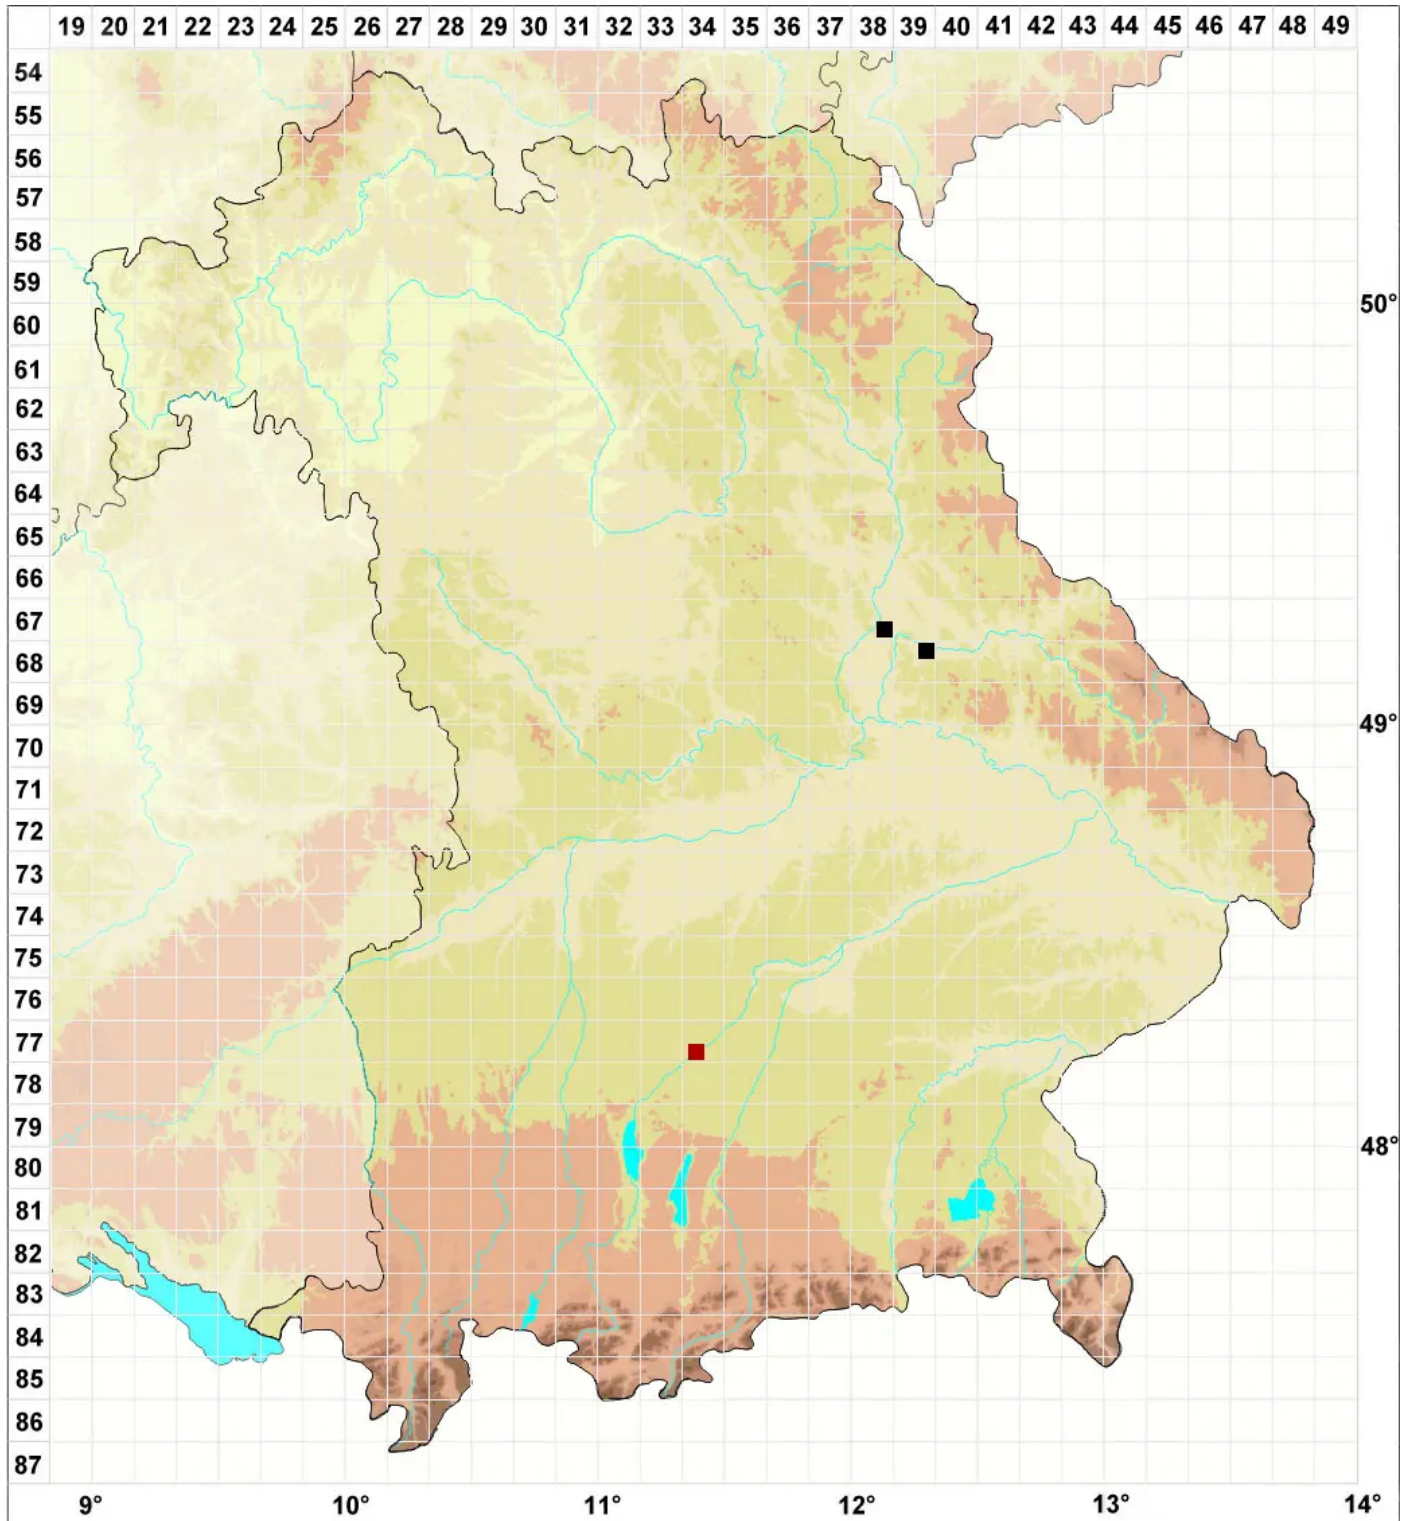

# Campylium decipiens (Warnst.) Walsemann

## Täuschendes Goldschlafmoos

Legende:

**Symbole:**

Ausgefülltes Symbol:  
Zeitraum von 1980 bis heute (Aktuelle Angabe)

Leeres Symbol:  
Zeitraum vor 1980 (Altangabe)

Quadrat: Herbarbeleg