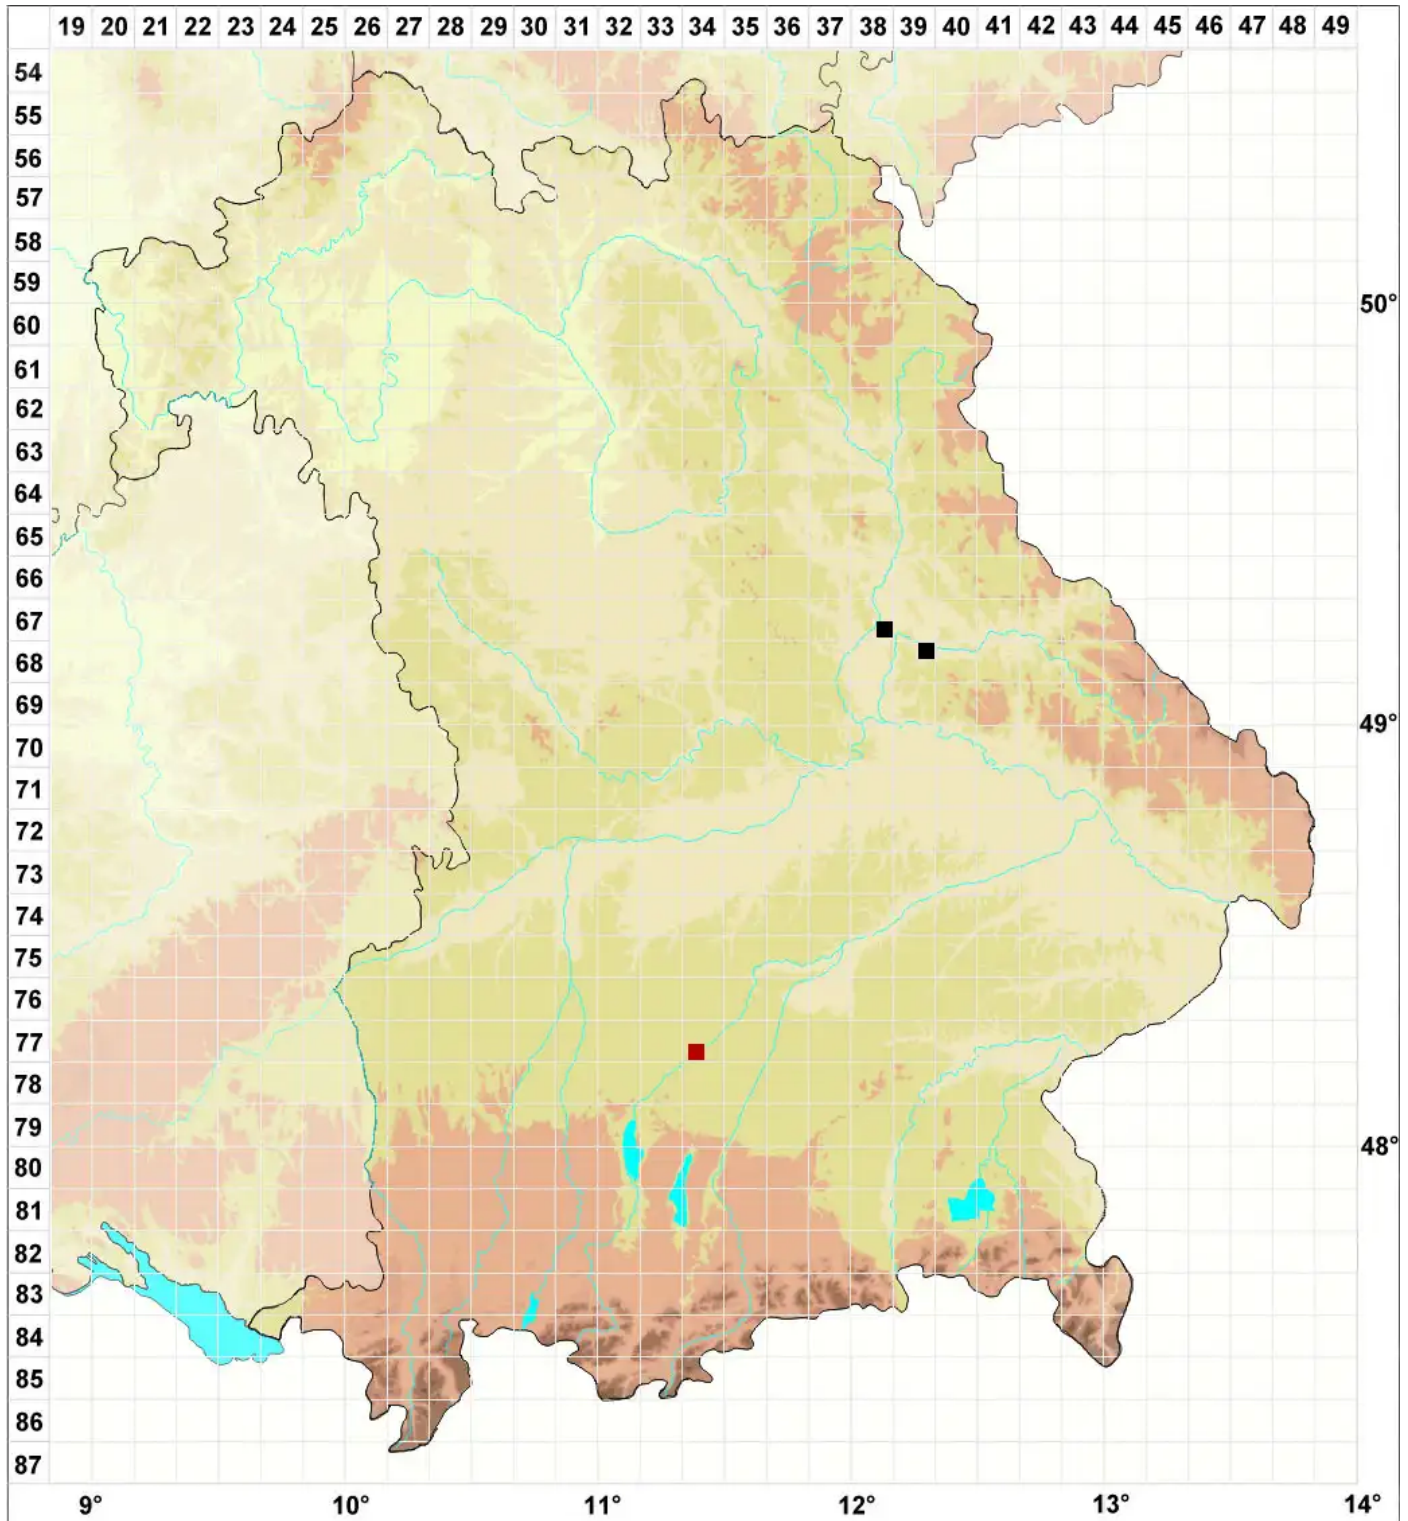

Campylium decipiens (Warnst.) Walsemann

Täuschendes Goldschlafmoos

Legende:

Symbole:

Ausgefülltes Symbol:
Zeitraum von 1980 bis heute (Aktuelle Angabe)

Leeres Symbol:
Zeitraum vor 1980 (Altangabe)

Quadrat: Herbarbeleg