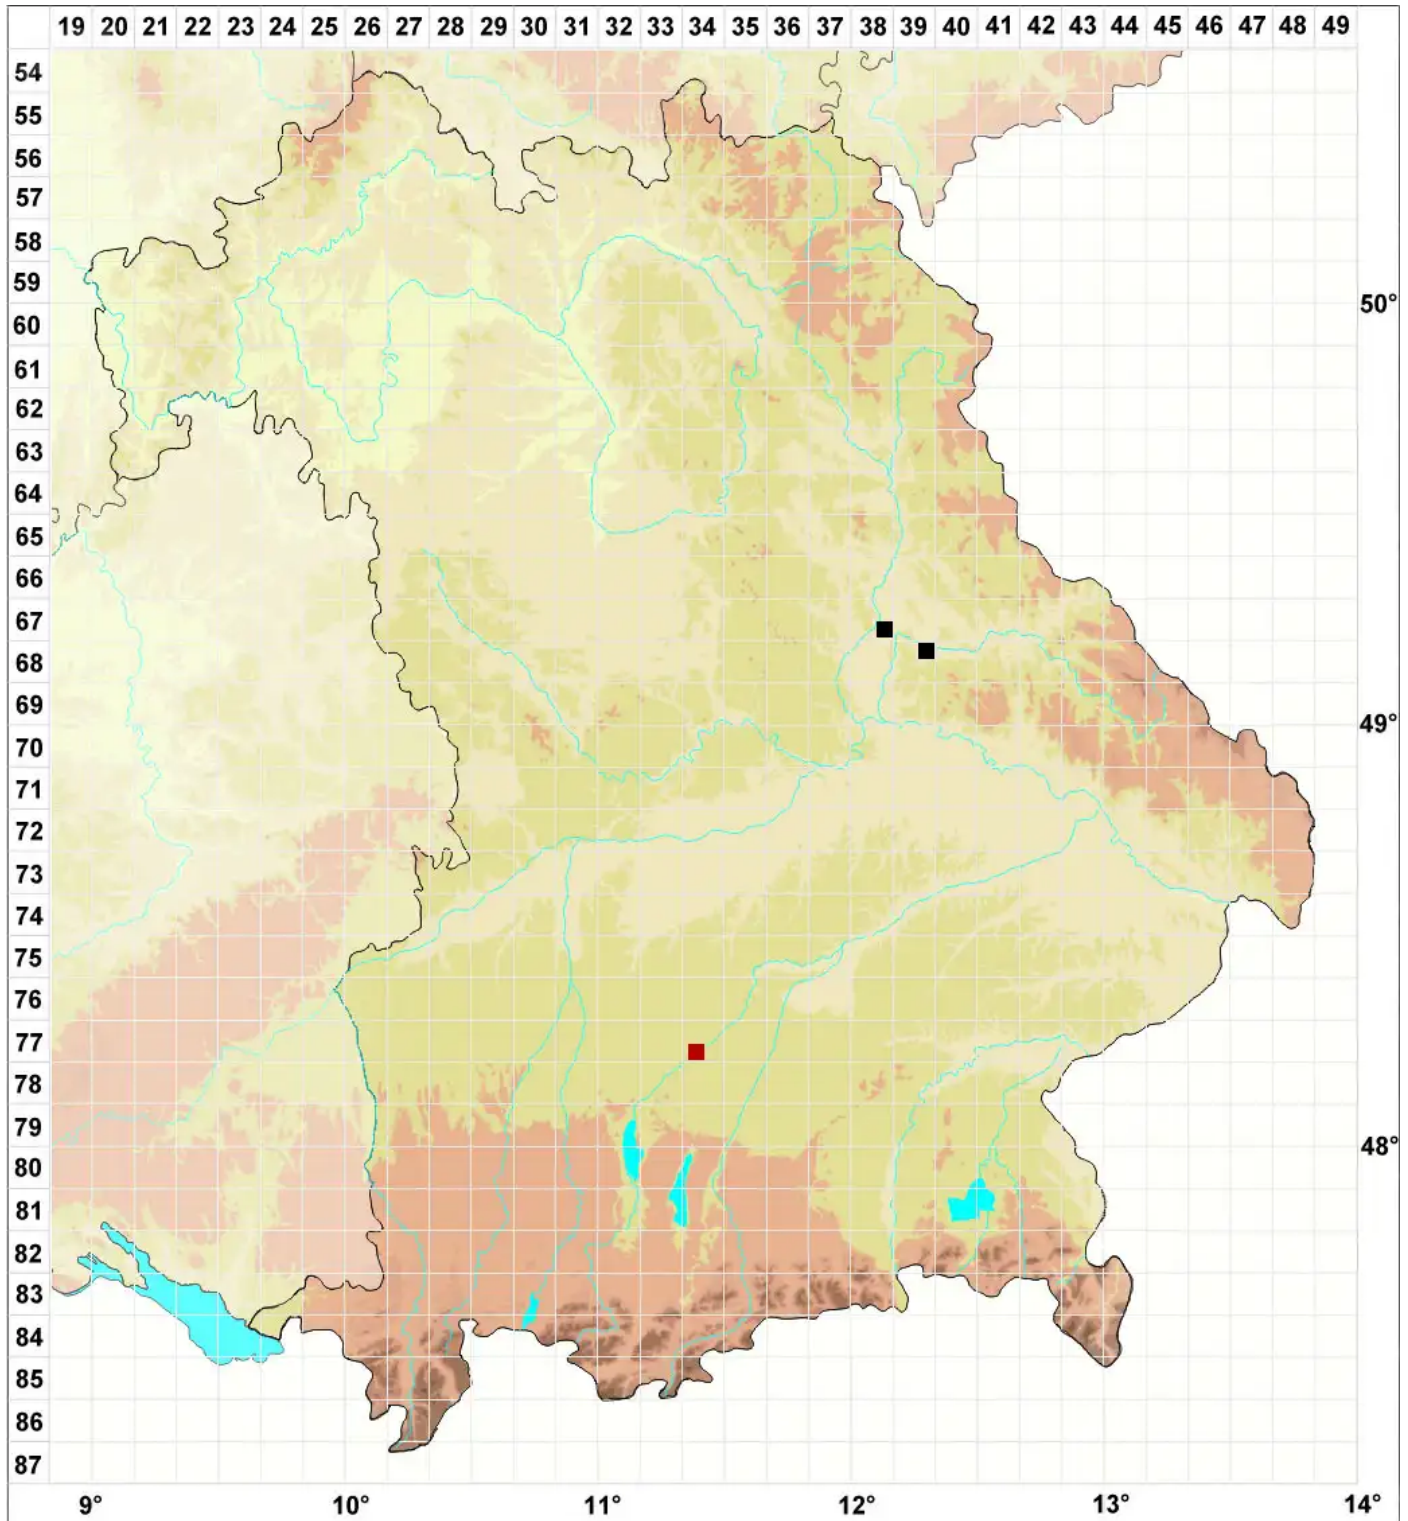

# Campylium decipiens (Warnst.) Walsemann

Täuschendes Goldschlafmoos

Legende:

**Symbole:**

Ausgefülltes Symbol:  
Zeitraum von 1980 bis heute (Aktuelle Angabe)

Leeres Symbol:  
Zeitraum vor 1980 (Altangabe)

Quadrat: Herbarbeleg