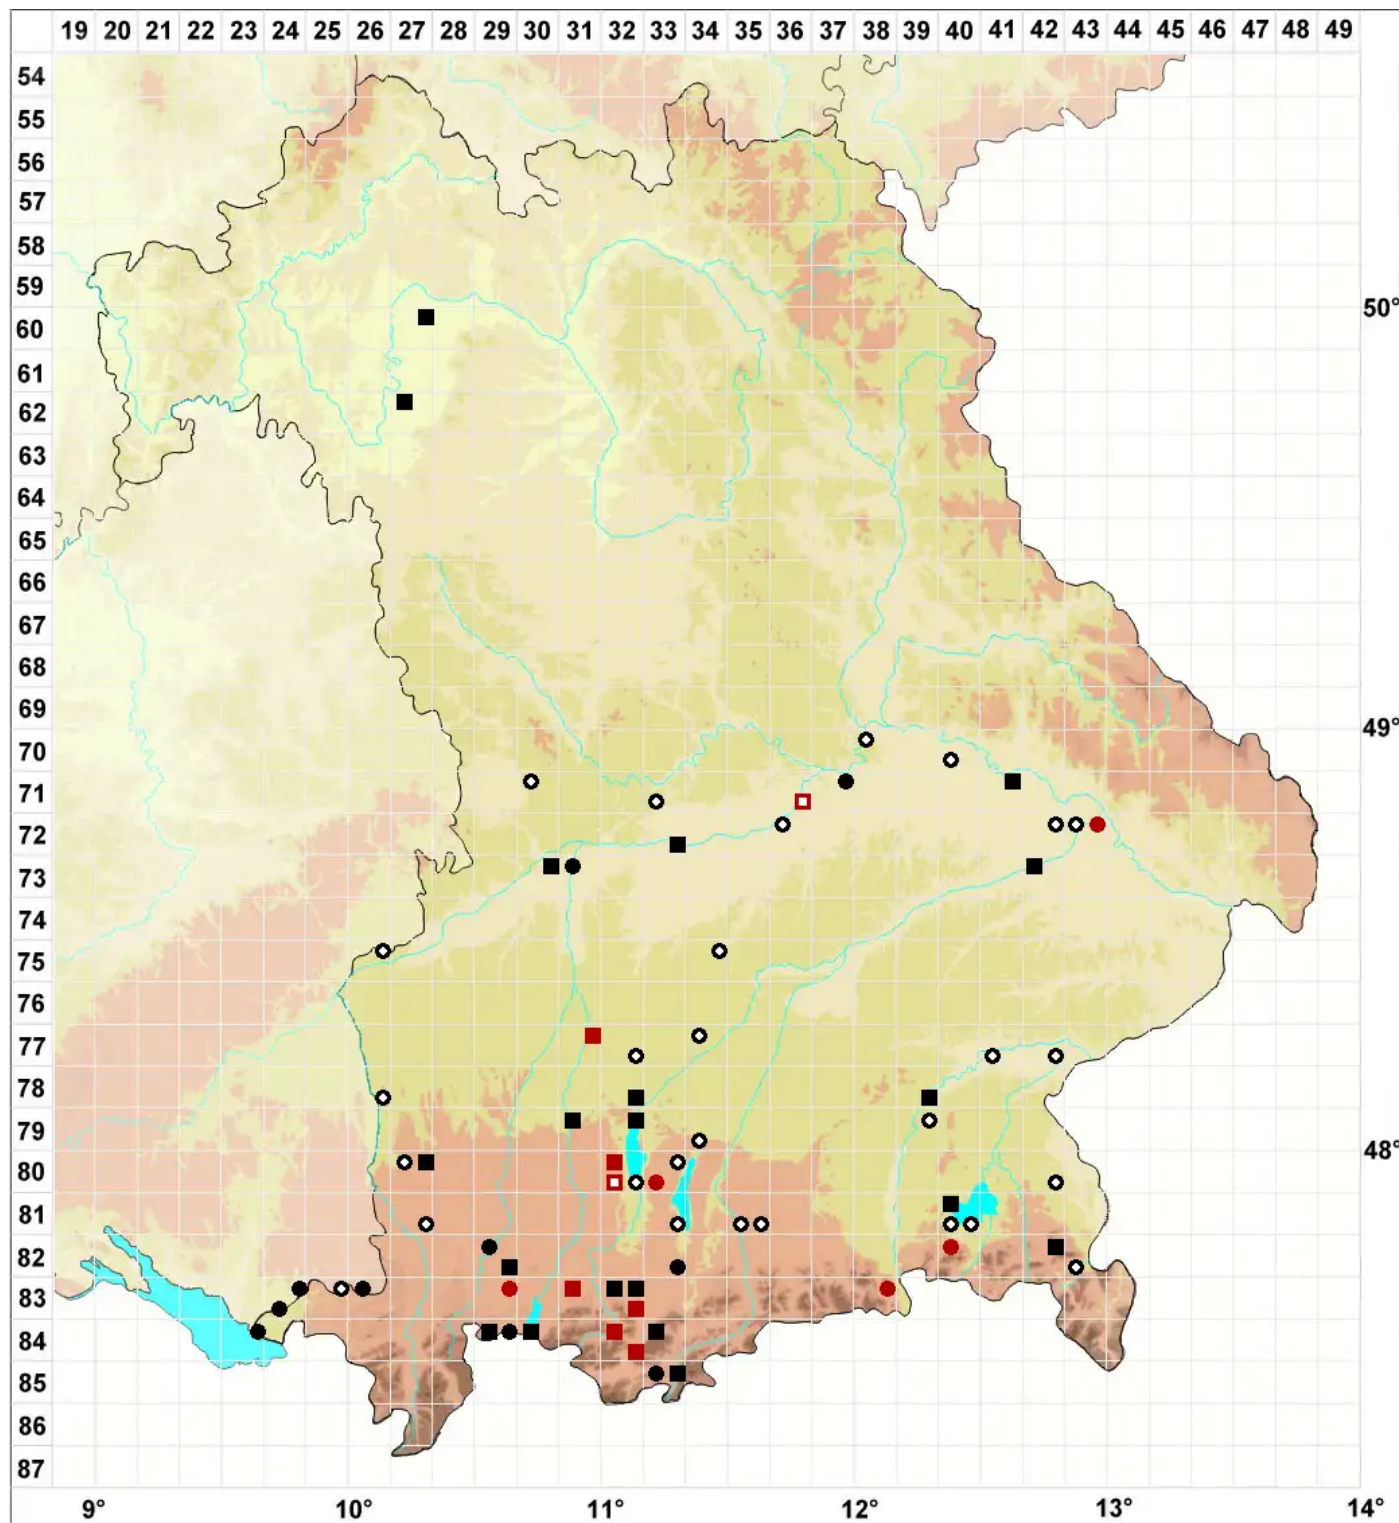

Campyliadelphus elodes (Lindb.) Kanda

Sumpf-Neugoldschlafmoos

Legende:

Symbole:

Ausgefülltes Symbol:
Zeitraum von 1980 bis heute (Aktuelle Angabe)

Leeres Symbol:
Zeitraum vor 1980 (Altangabe)

Quadrat: Herbarbeleg