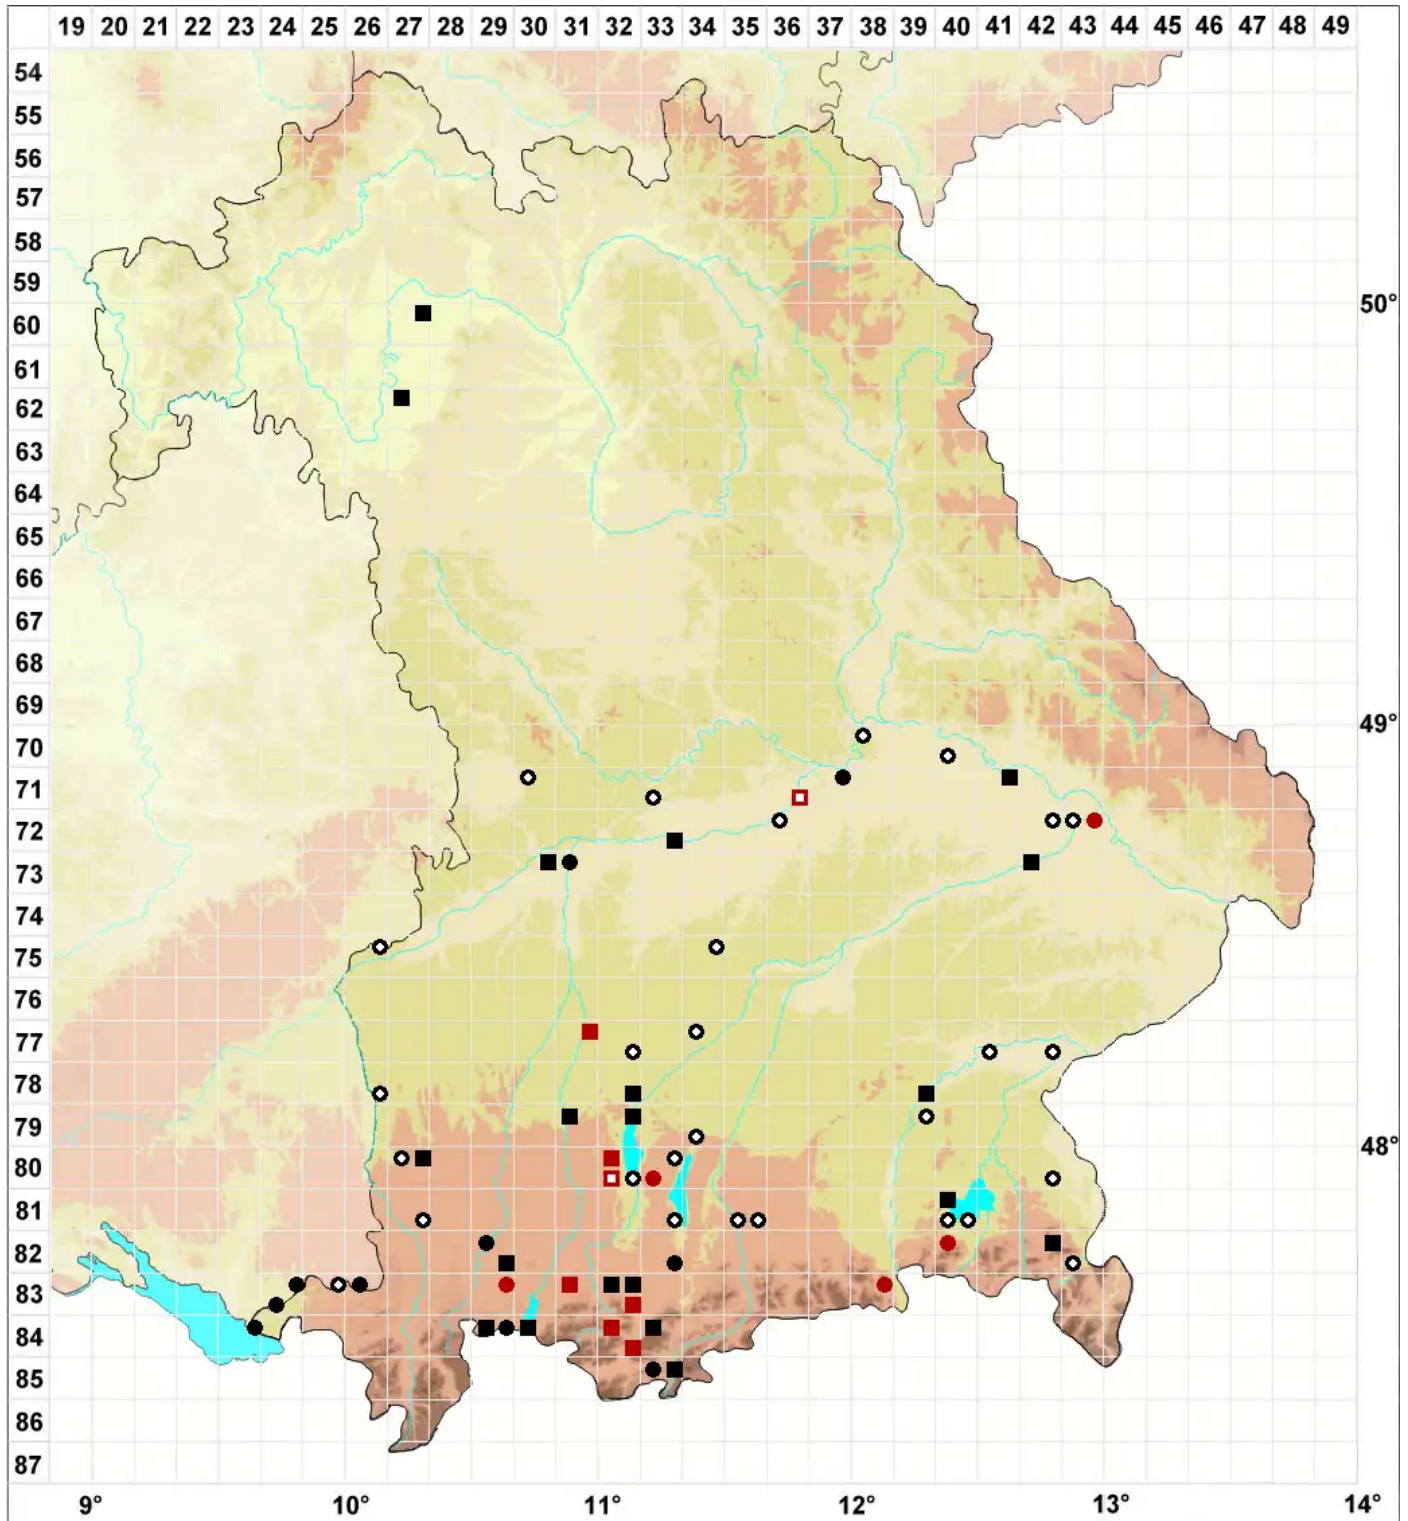

Campyliadelphus elodes (Lindb.) Kanda

Sumpf-Neugoldschlafmoos

Legende:

Symbole:

Ausgefülltes Symbol:
Zeitraum von 1980 bis heute (Aktuelle Angabe)

Leeres Symbol:
Zeitraum vor 1980 (Altangabe)

Quadrat: Herbarbeleg