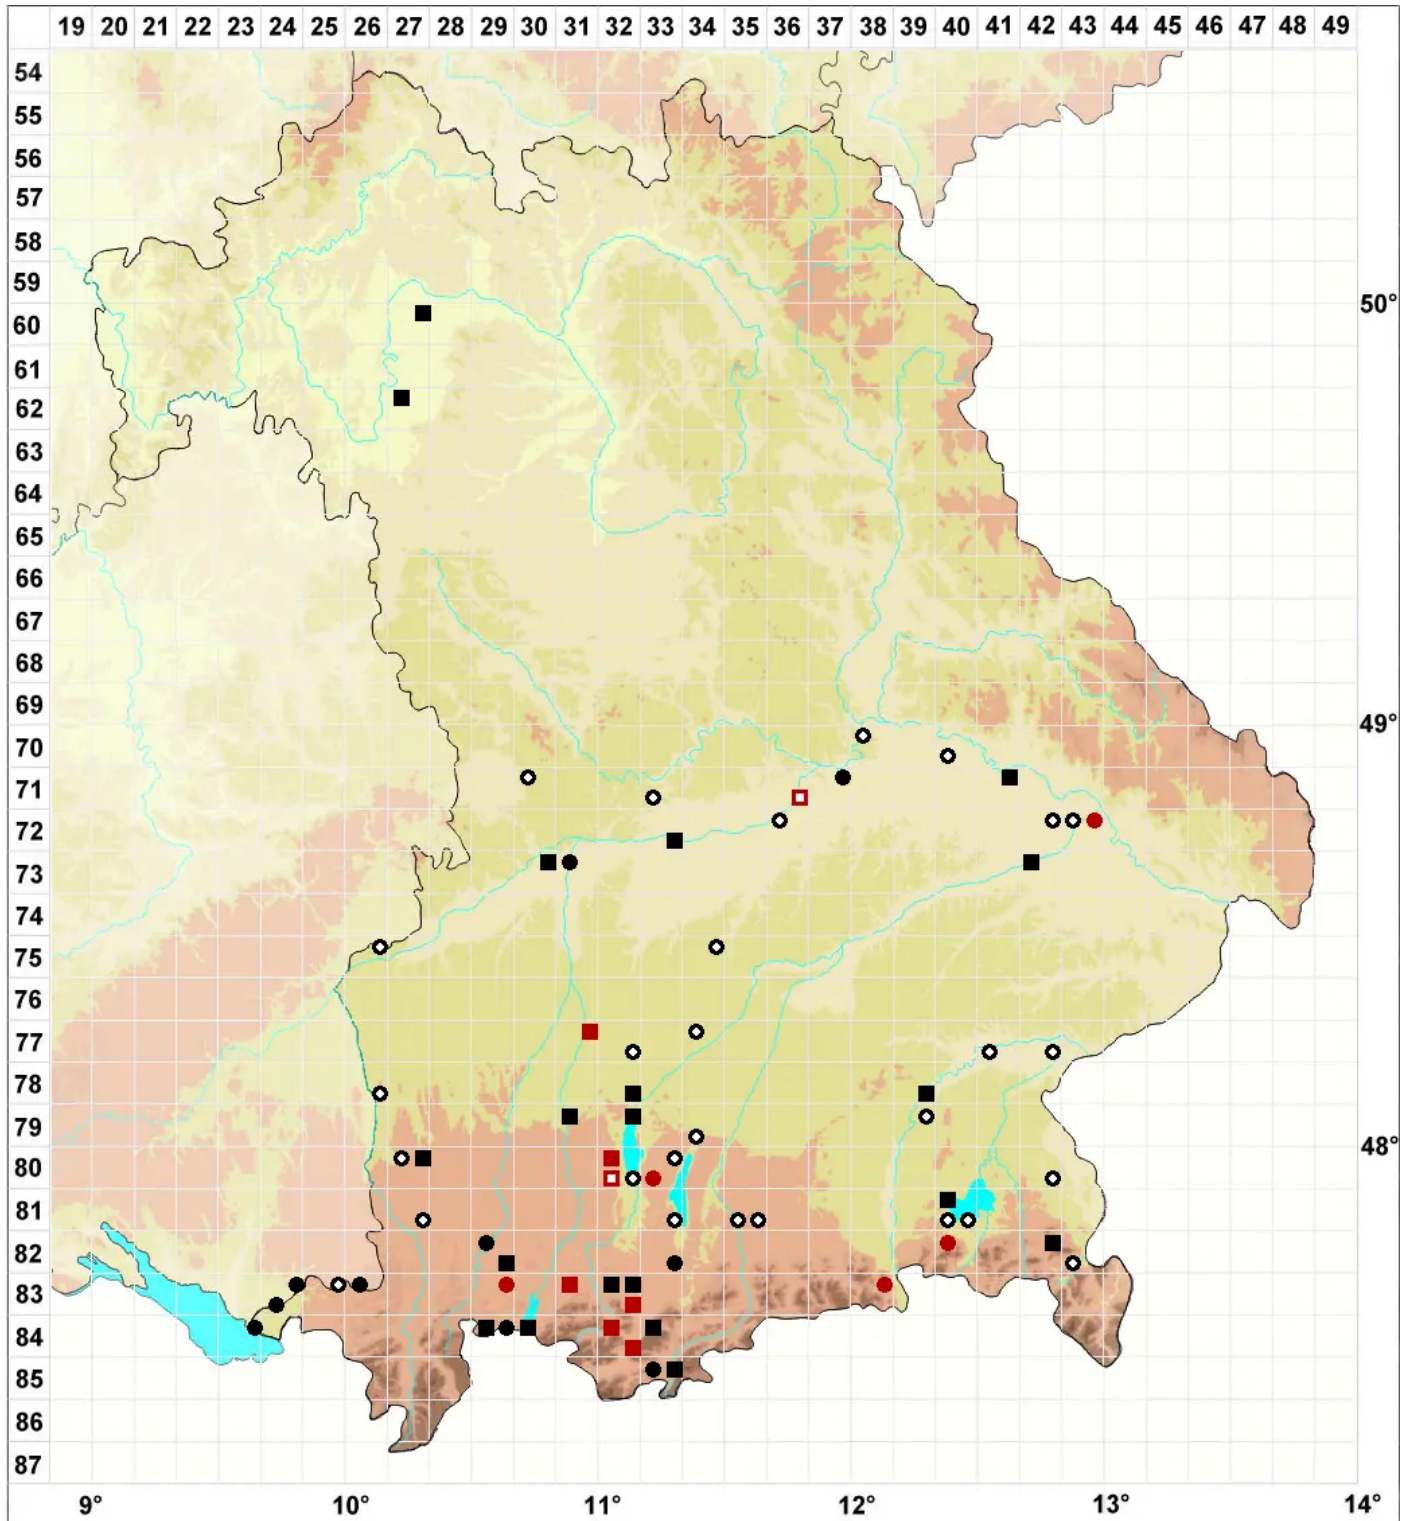

Campyliadelphus elodes (Lindb.) Kanda

Sumpf-Neugoldschlafmoos

Legende:

Symbole:

Ausgefülltes Symbol:
Zeitraum von 1980 bis heute (Aktuelle Angabe)

Leeres Symbol:
Zeitraum vor 1980 (Altangabe)

Quadrat: Herbarbeleg