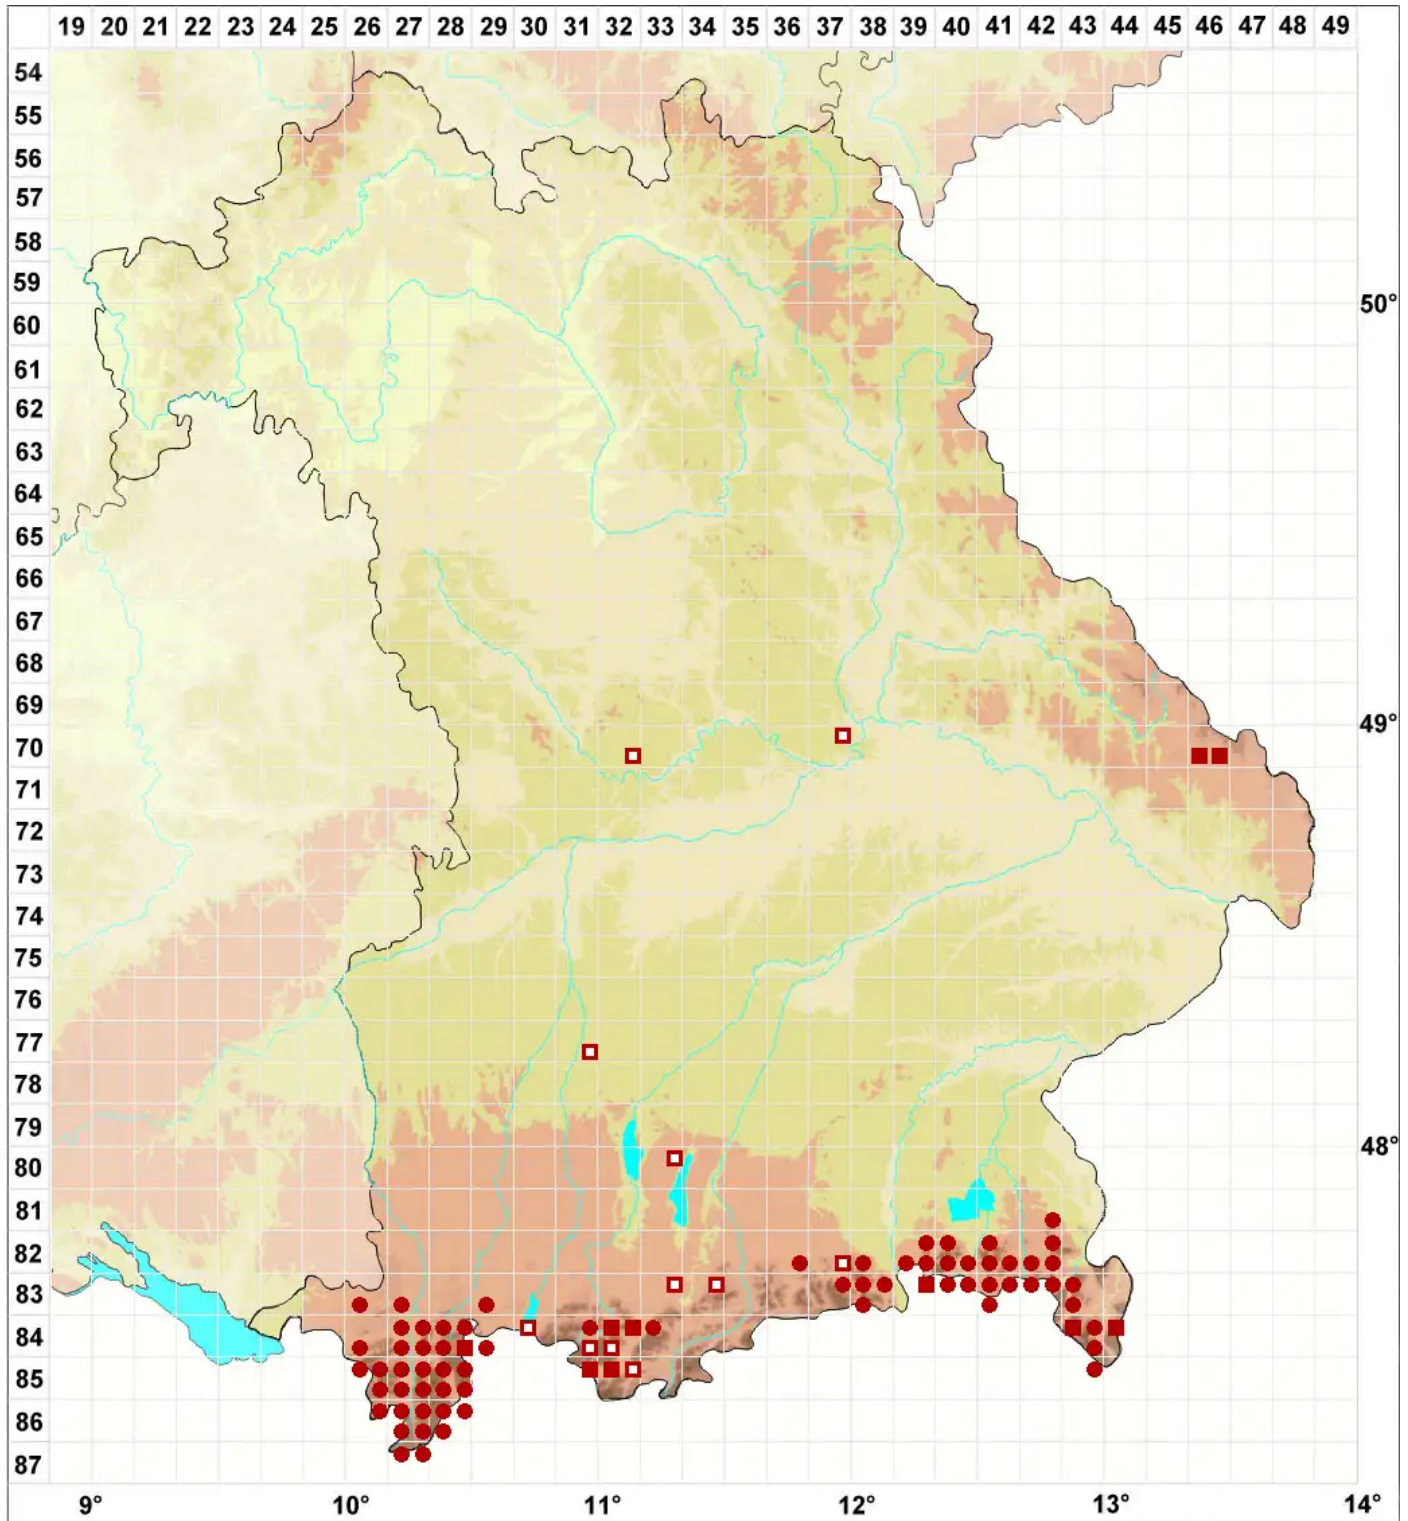

Campylophyllum halleri (Hedw.) M.Fleisch.

Hallers Seidenschlafmoos

Legende:

- Symbole:**
- Ausgefülltes Symbol:
Zeitraum von 1980 bis heute (Aktuelle Angabe)
 - Leeres Symbol:
Zeitraum vor 1980 (Altangabe)
 - Quadrat: Herbarbeleg