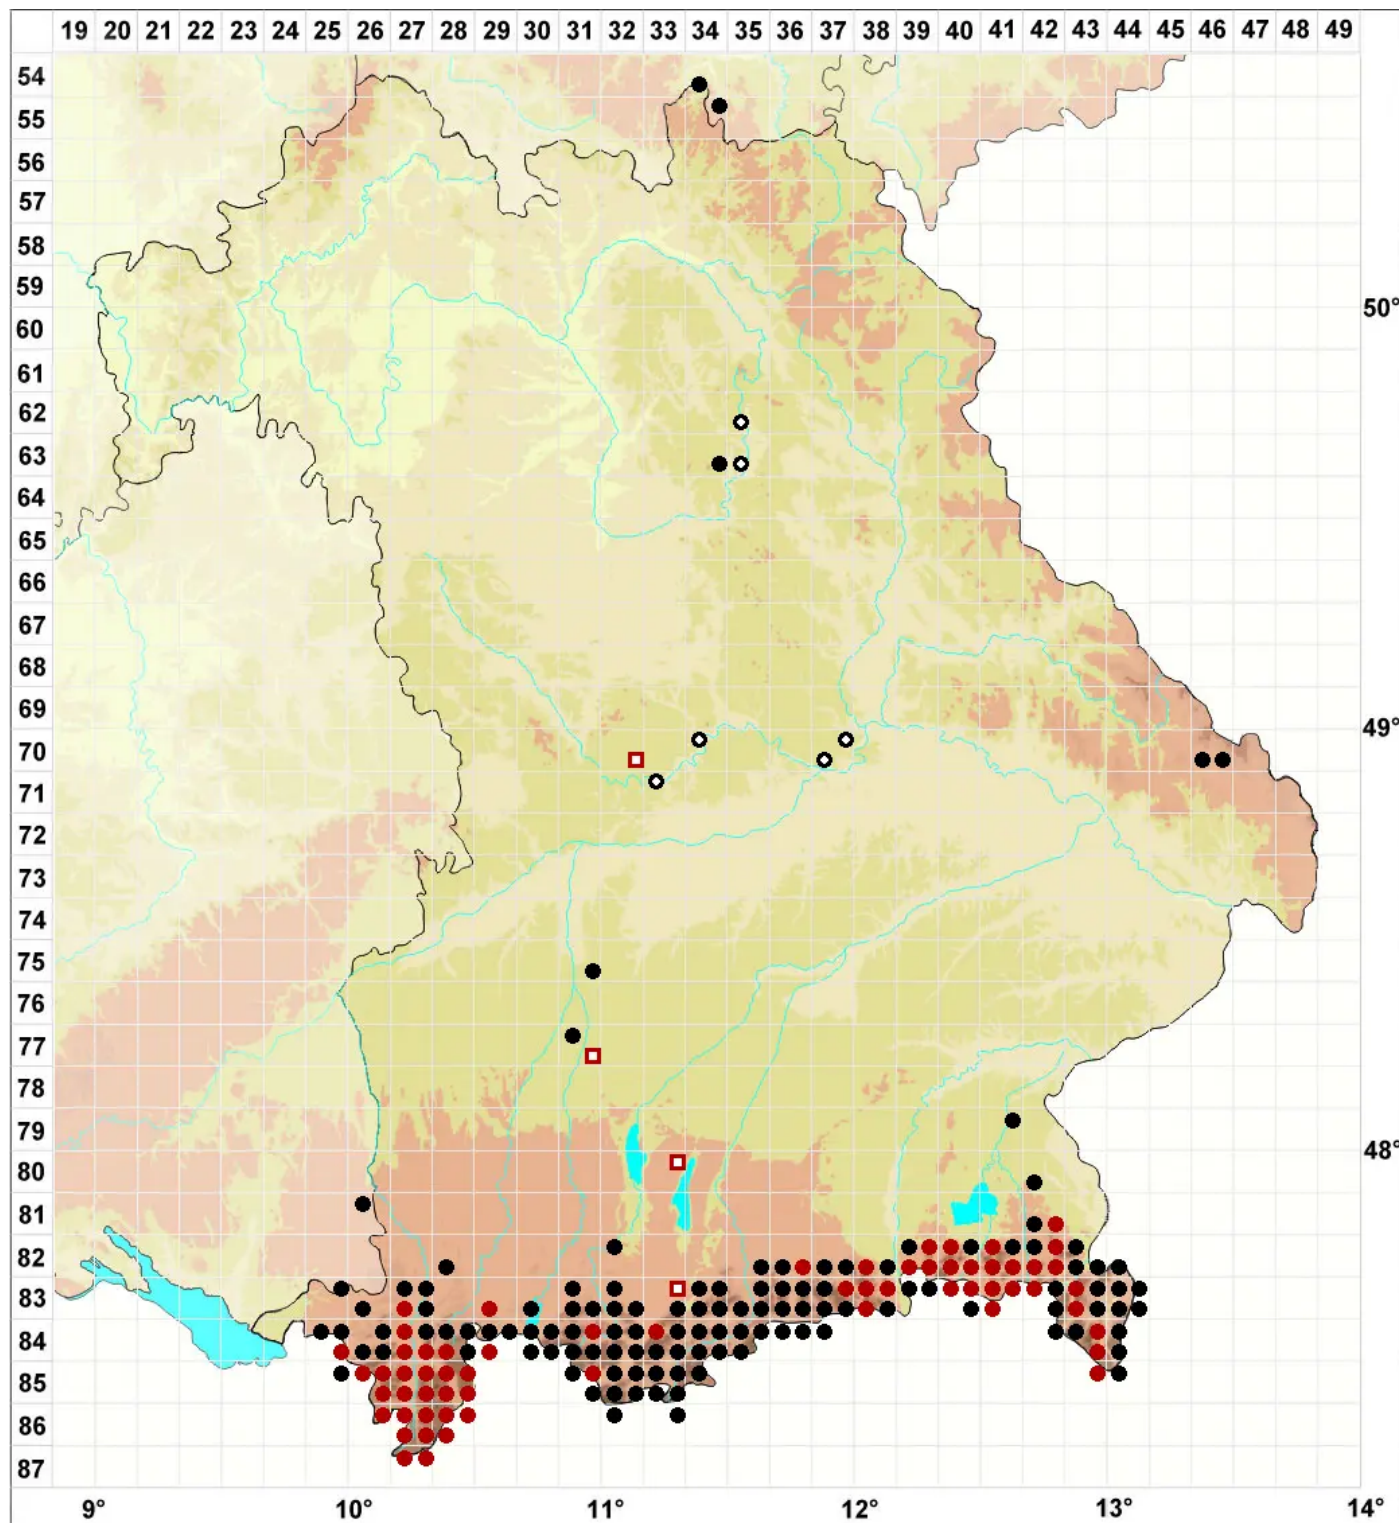

Campylophyllum halleri (Hedw.) M.Fleisch.

Hallers Seidenschlafmoos

Legende:

Symbole:

Ausgefülltes Symbol:
Zeitraum von 1980 bis heute (Aktuelle Angabe)

Leeres Symbol:
Zeitraum vor 1980 (Altangabe)

Quadrat: Herbarbeleg