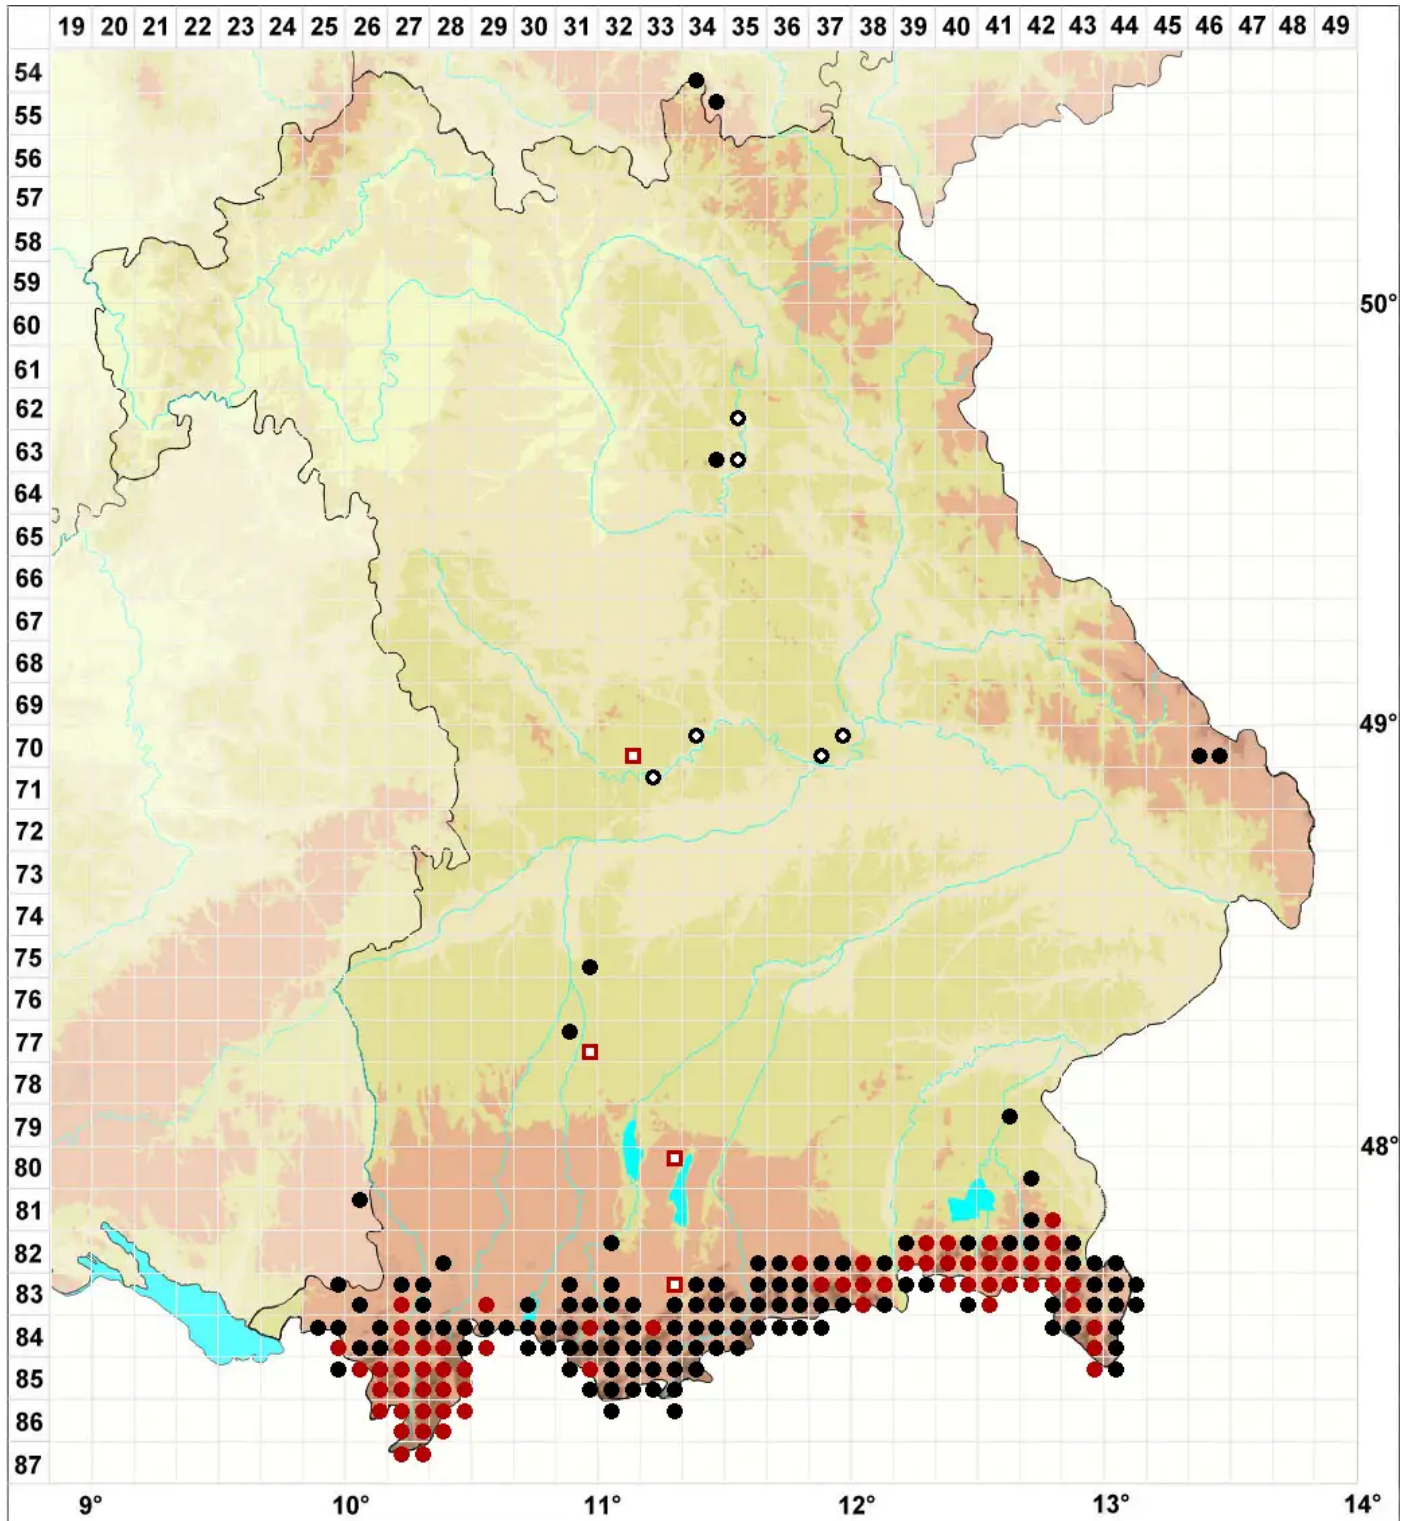

Campylophyllum halleri (Hedw.) M.Fleisch.

Hallers Seidenschlafmoos

Legende:

- Symbole:**
- Ausgefülltes Symbol:
Zeitraum von 1980 bis heute (Aktuelle Angabe)
 - Leeres Symbol:
Zeitraum vor 1980 (Altangabe)
 - Quadrat: Herbarbeleg