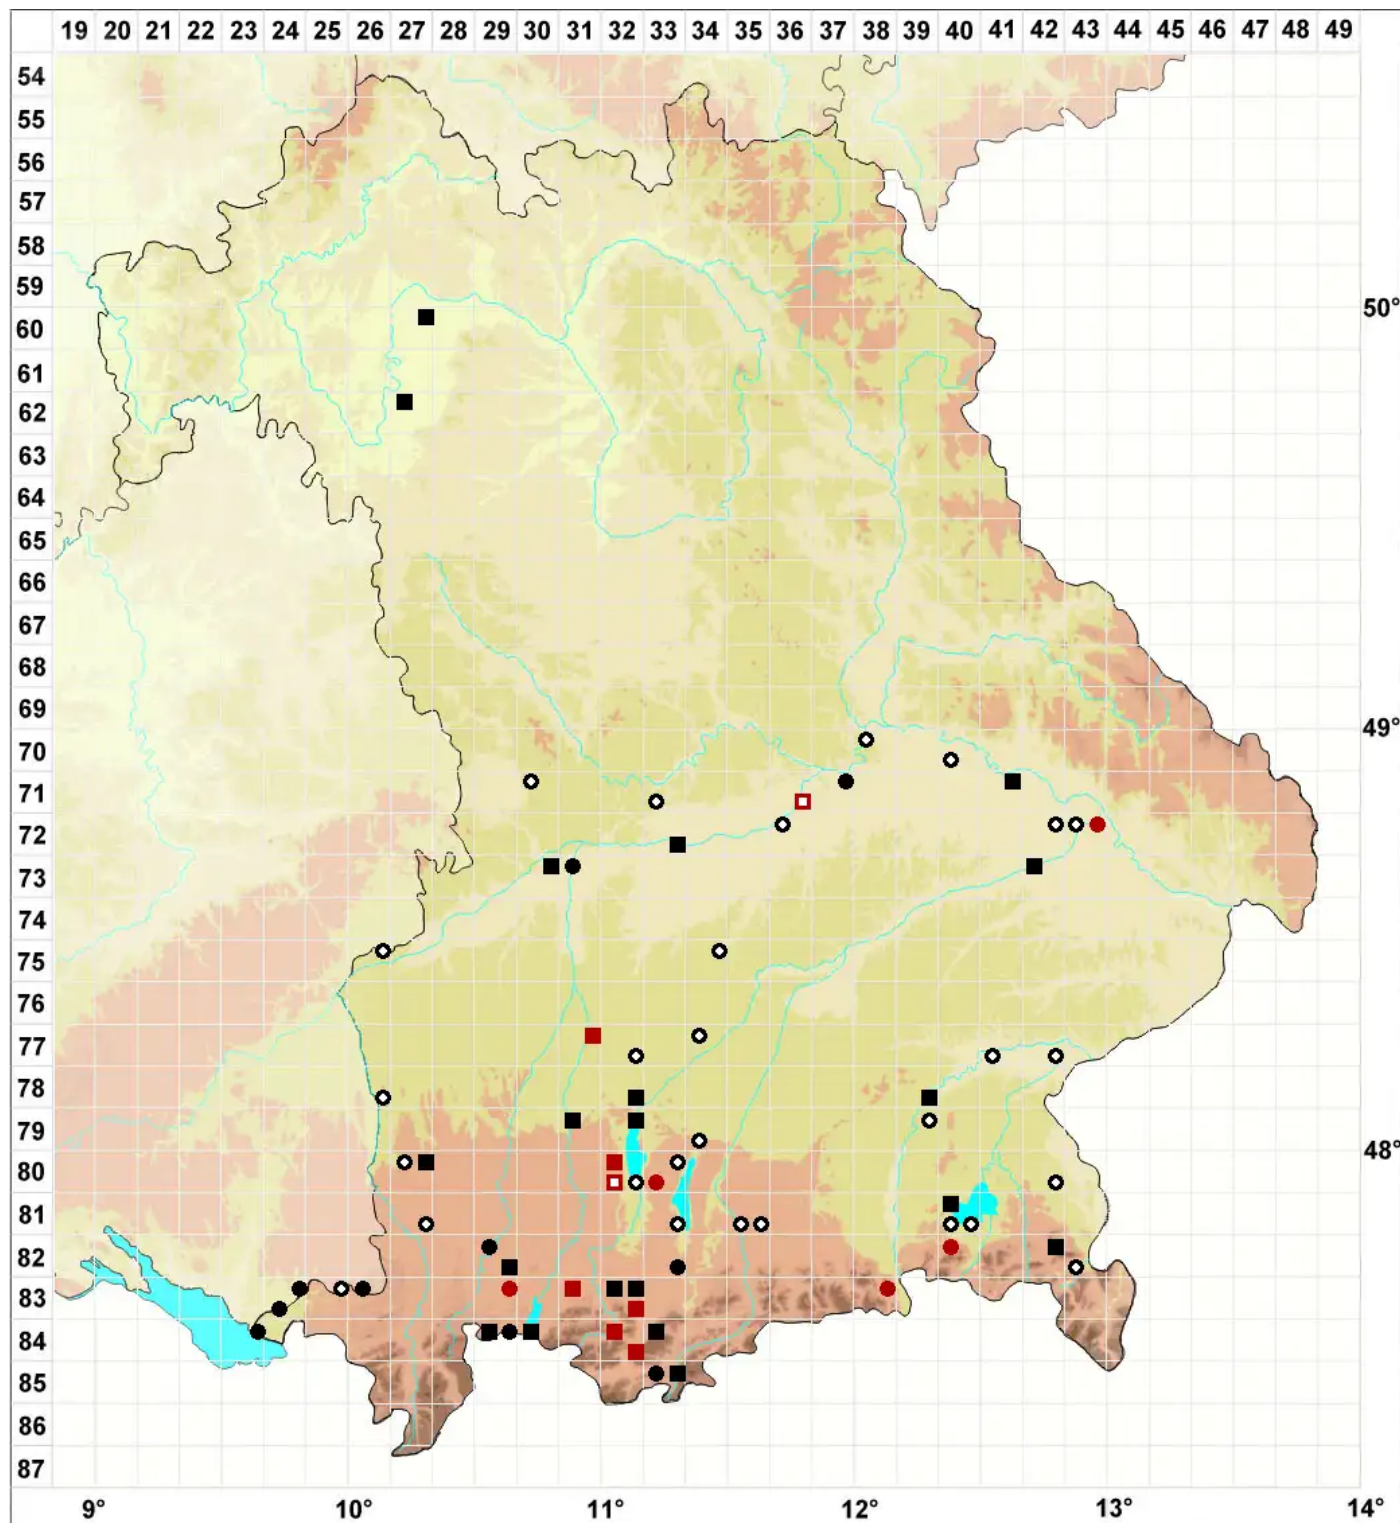

Campyliadelphus elodes (Lindb.) Kanda

Sumpf-Neugoldschlafmoos

Legende:

Symbole:

Ausgefülltes Symbol:
Zeitraum von 1980 bis heute (Aktuelle Angabe)

Leeres Symbol:
Zeitraum vor 1980 (Altangabe)

Quadrat: Herbarbeleg