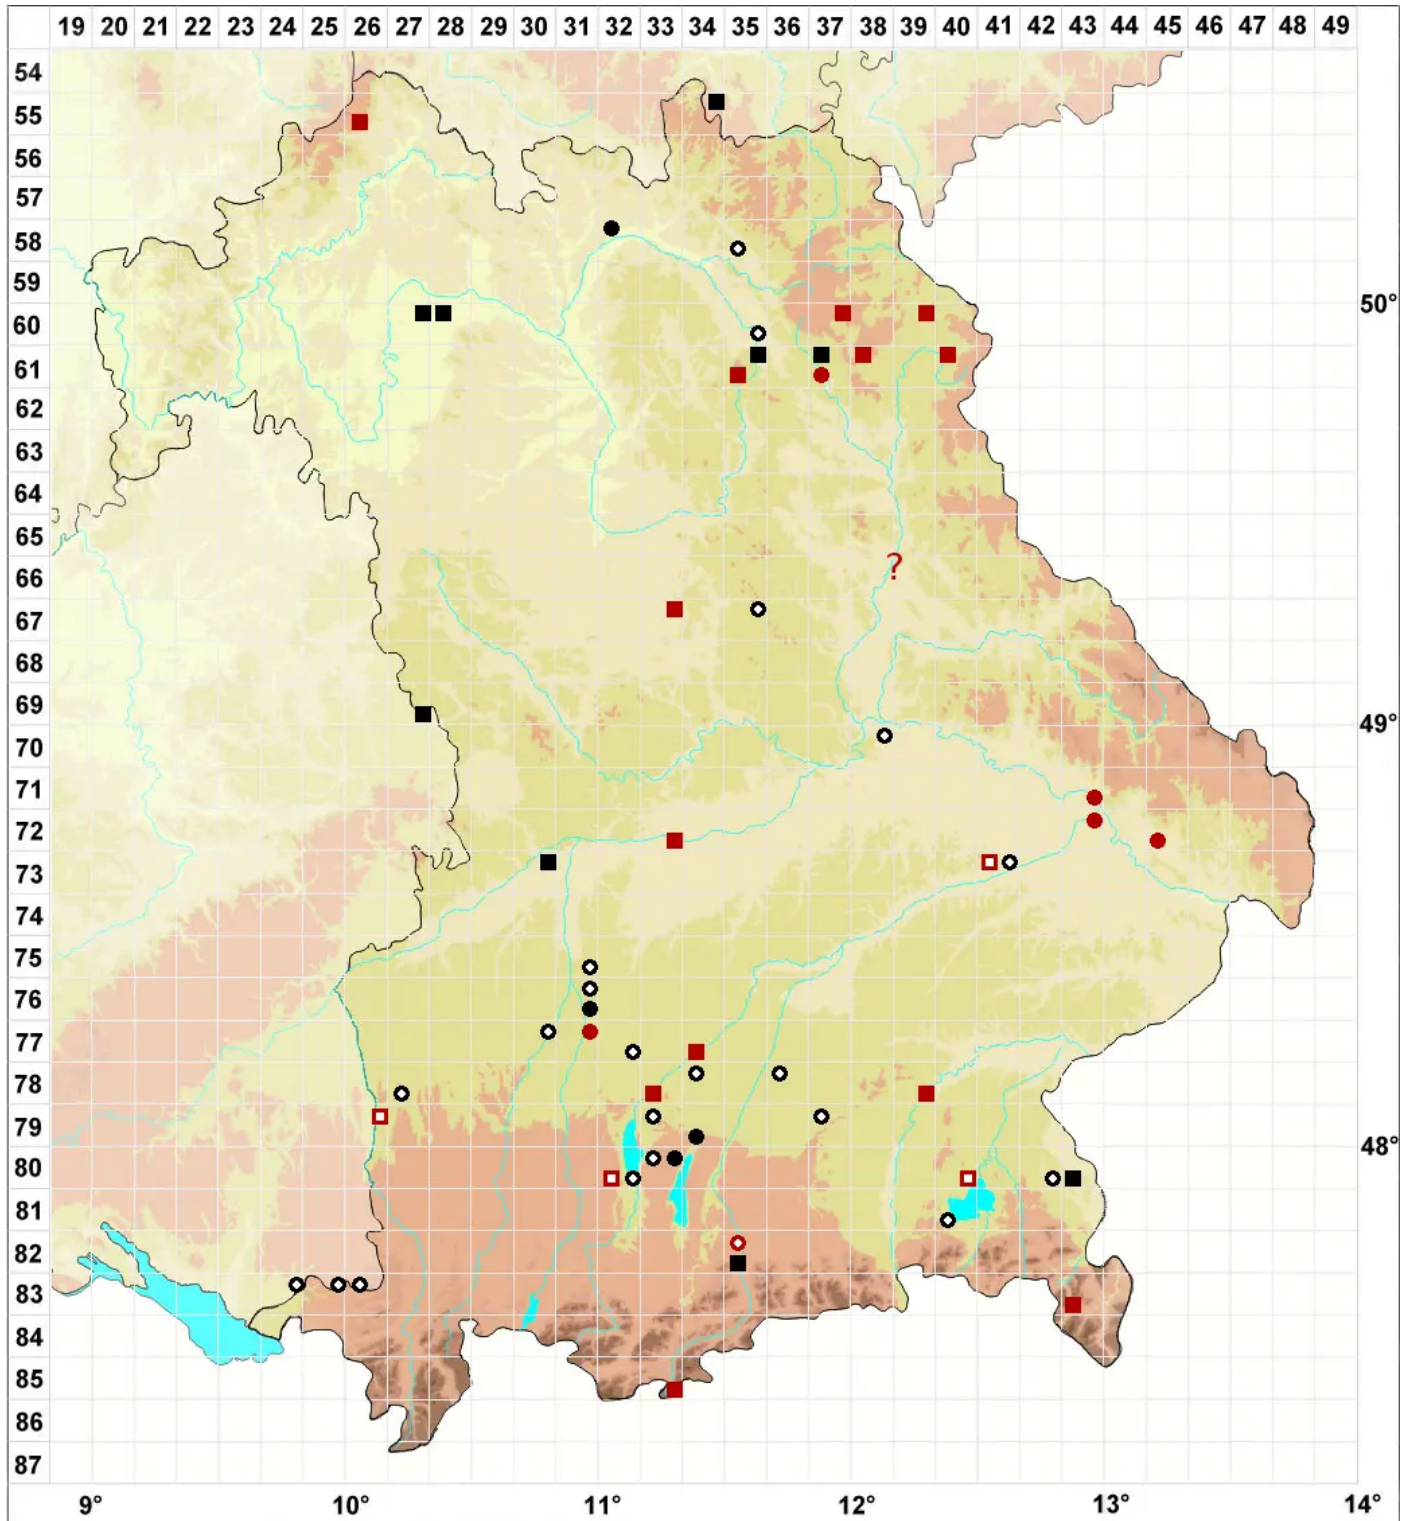

# Drepanocladus polygamus (Schimp.) Hedenäs

Vielehiges Sichelmoos

Legende:

**Symbole:**

Ausgefülltes Symbol:  
Zeitraum von 1980 bis heute (Aktuelle Angabe)

Leeres Symbol:  
Zeitraum vor 1980 (Altangabe)

Quadrat: Herbarbeleg