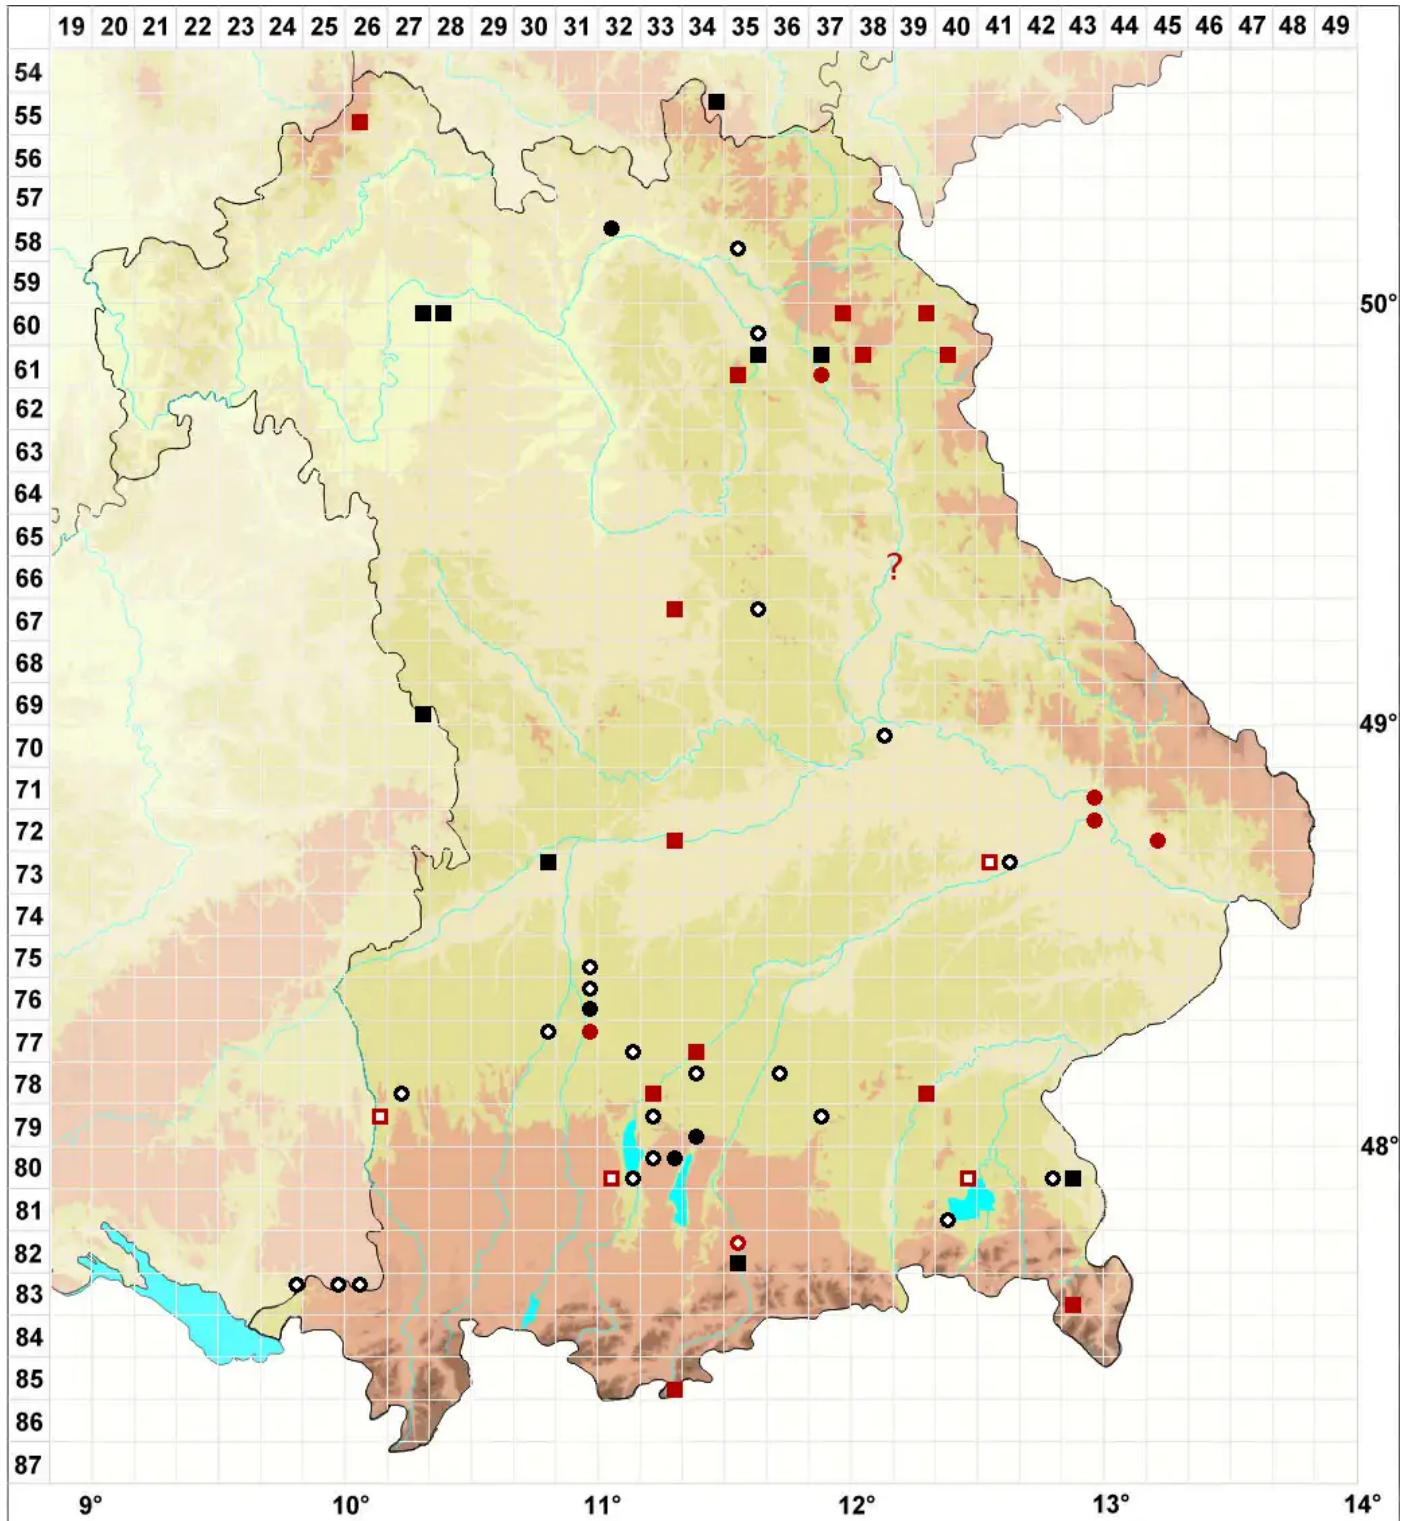

Drepanocladus polygamus (Schimp.) Hedenäs

Vielehiges Sichelmoos

Legende:

- Symbole:**
Ausgefülltes Symbol:
Zeitraum von 1980 bis heute (Aktuelle Angabe)
Leeres Symbol:
Zeitraum vor 1980 (Altangabe)
Quadrat: Herbarbeleg