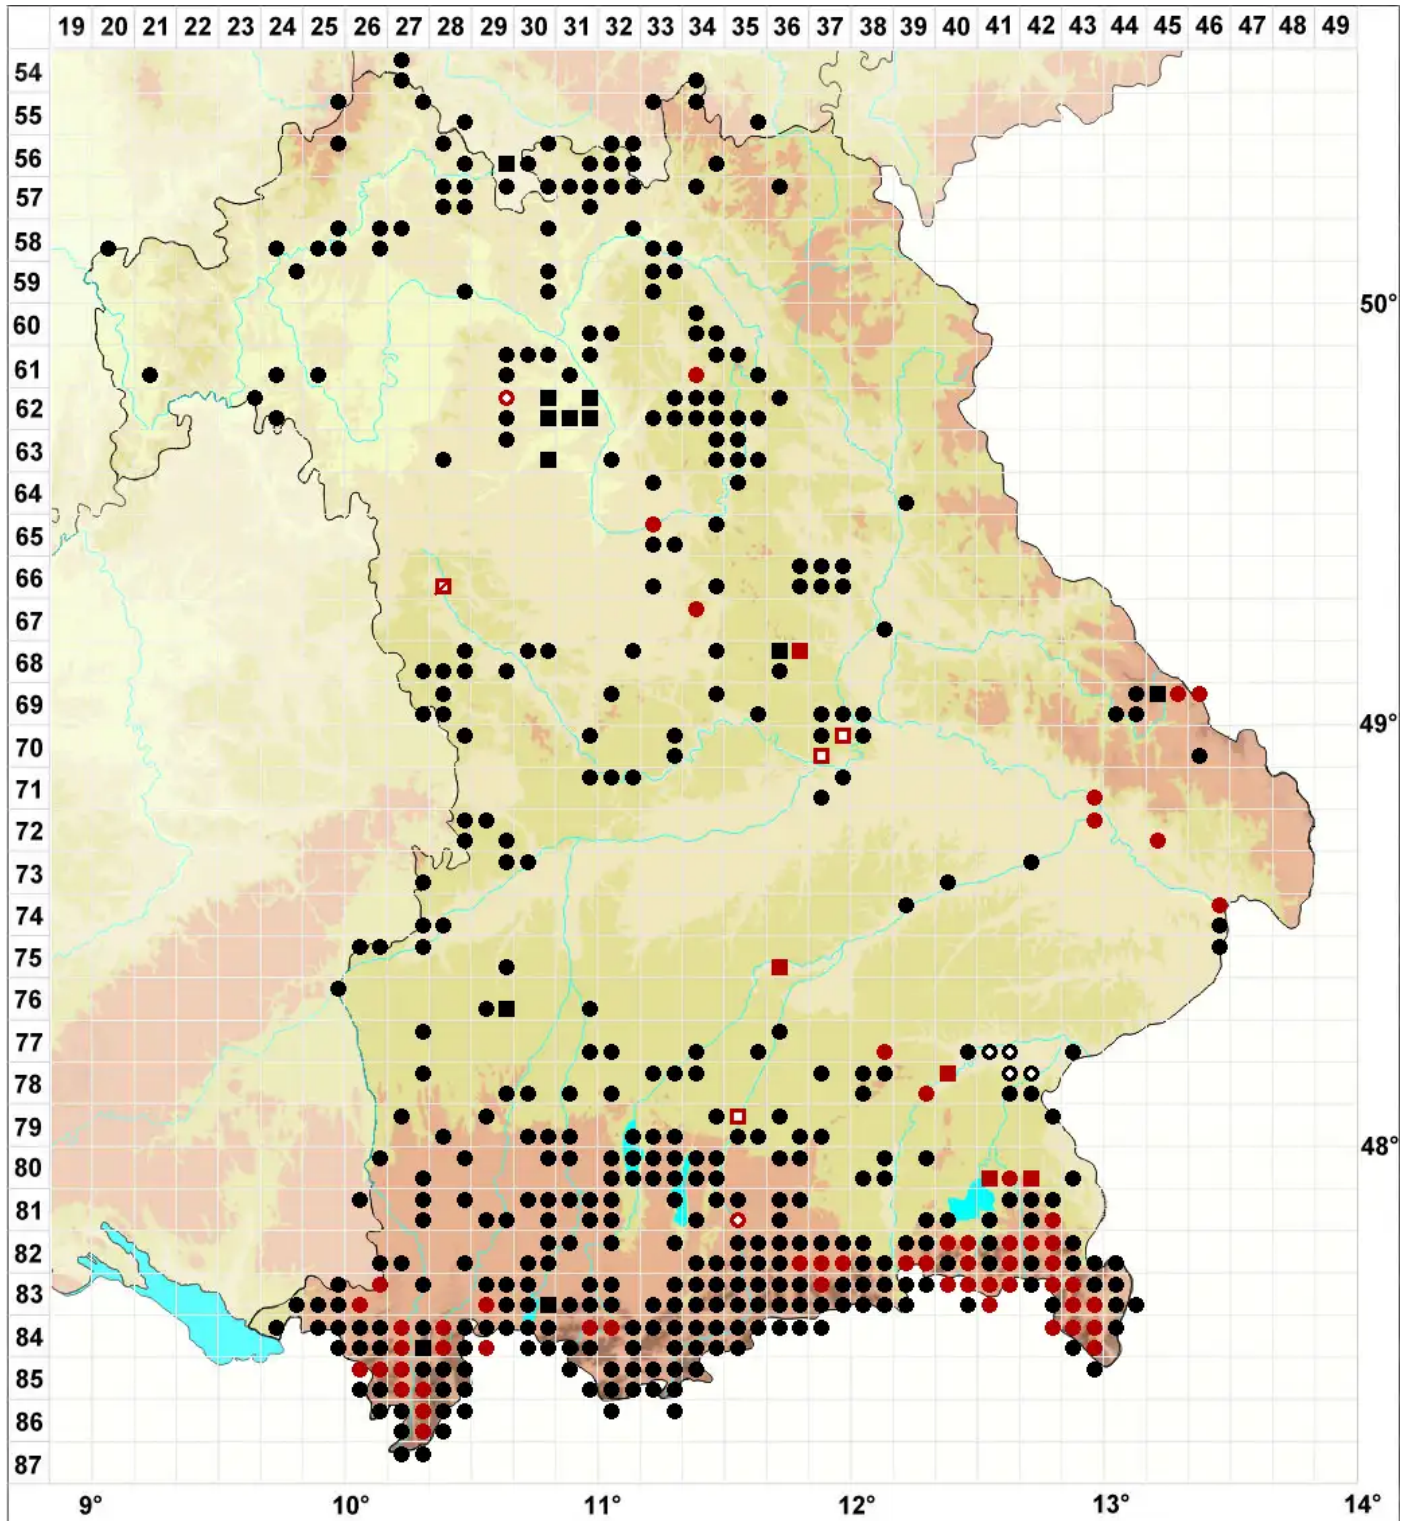

Campylium protensum (Brid.) Kindb.

Sparriges Goldschlafmoos

Legende:

Symbole:

Ausgefülltes Symbol:
Zeitraum von 1980 bis heute (Aktuelle Angabe)

Leeres Symbol:
Zeitraum vor 1980 (Altangabe)

Quadrat: Herbarbeleg