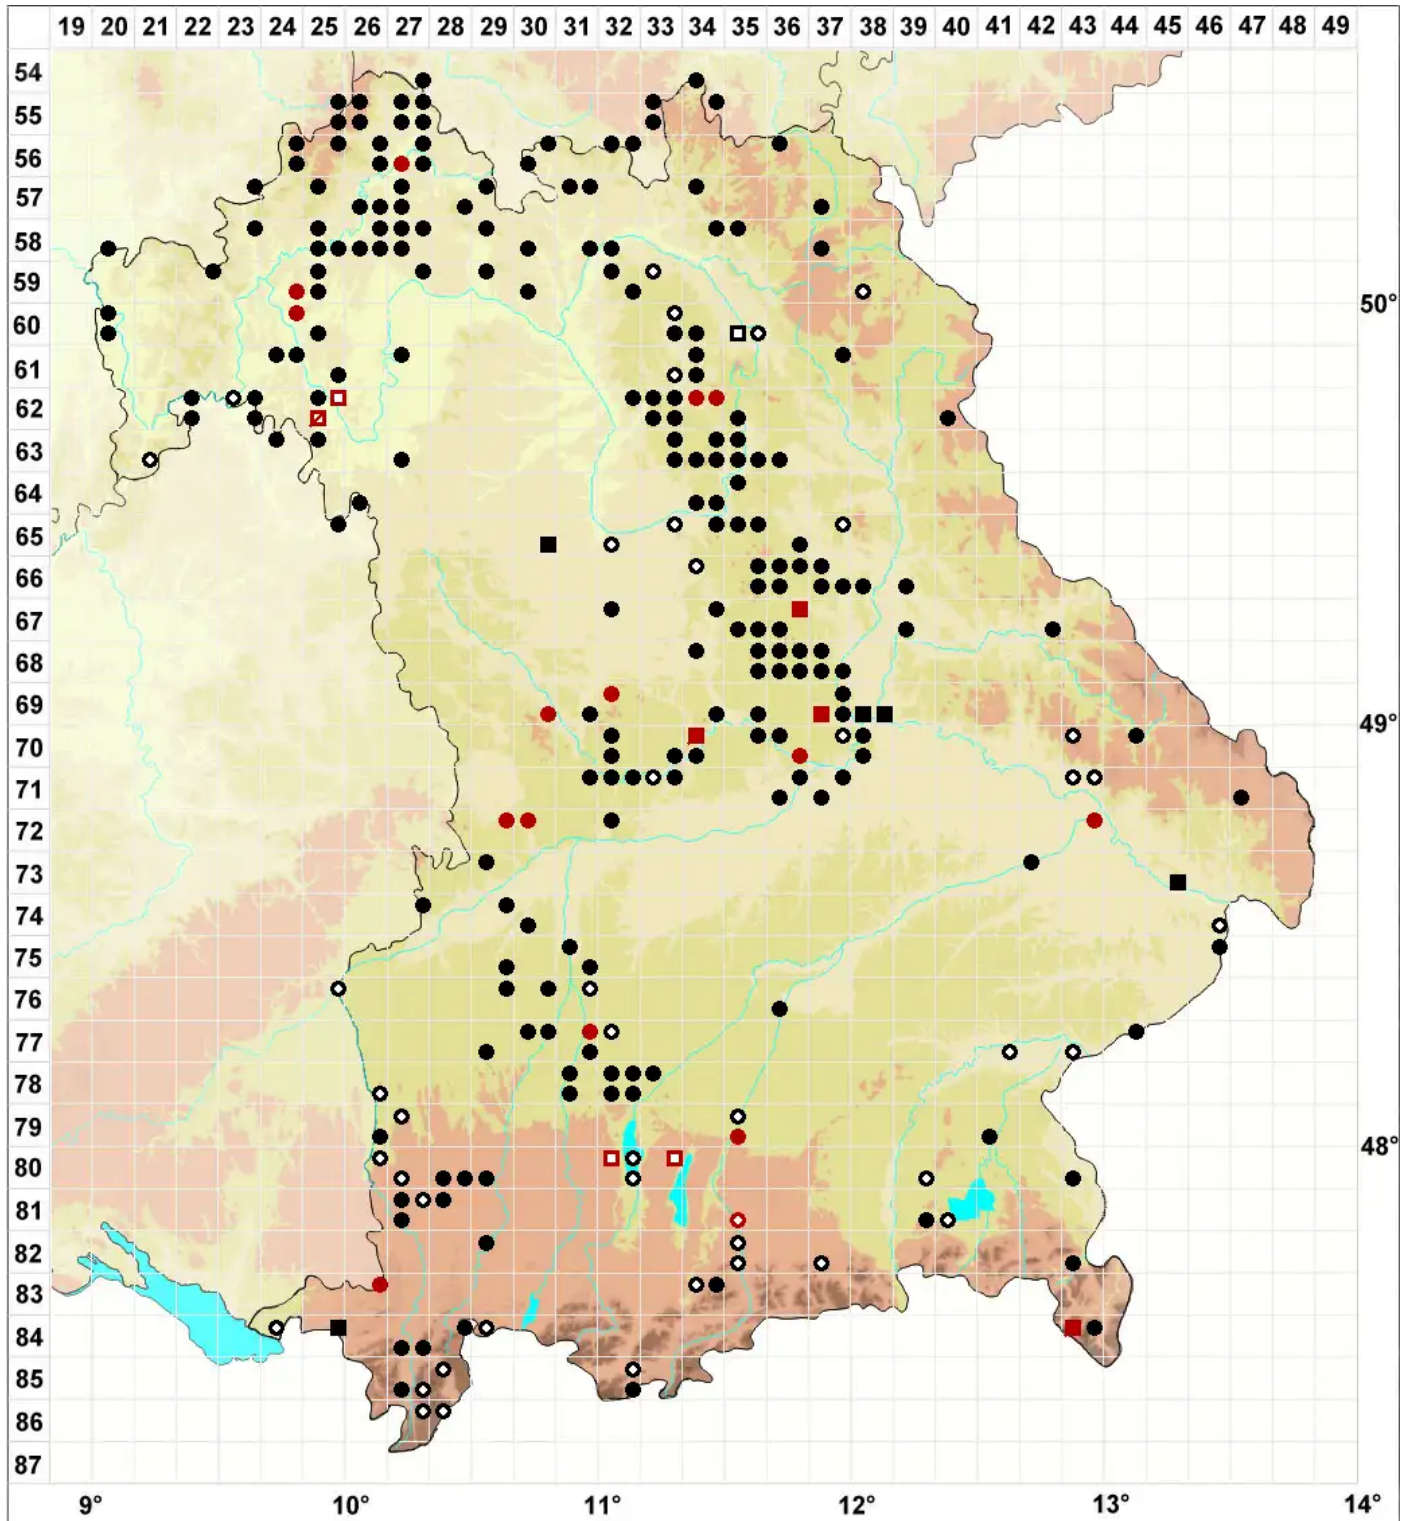

Campylidium calcareum (Crundw. & Nyholm) Ochyra

Kalk-Zwerggoldschlafrmoos

Legende:

Symbole:

Ausgefülltes Symbol:
Zeitraum von 1980 bis heute (Aktuelle Angabe)

Leeres Symbol:
Zeitraum vor 1980 (Altangabe)

Quadrat: Herbarbeleg