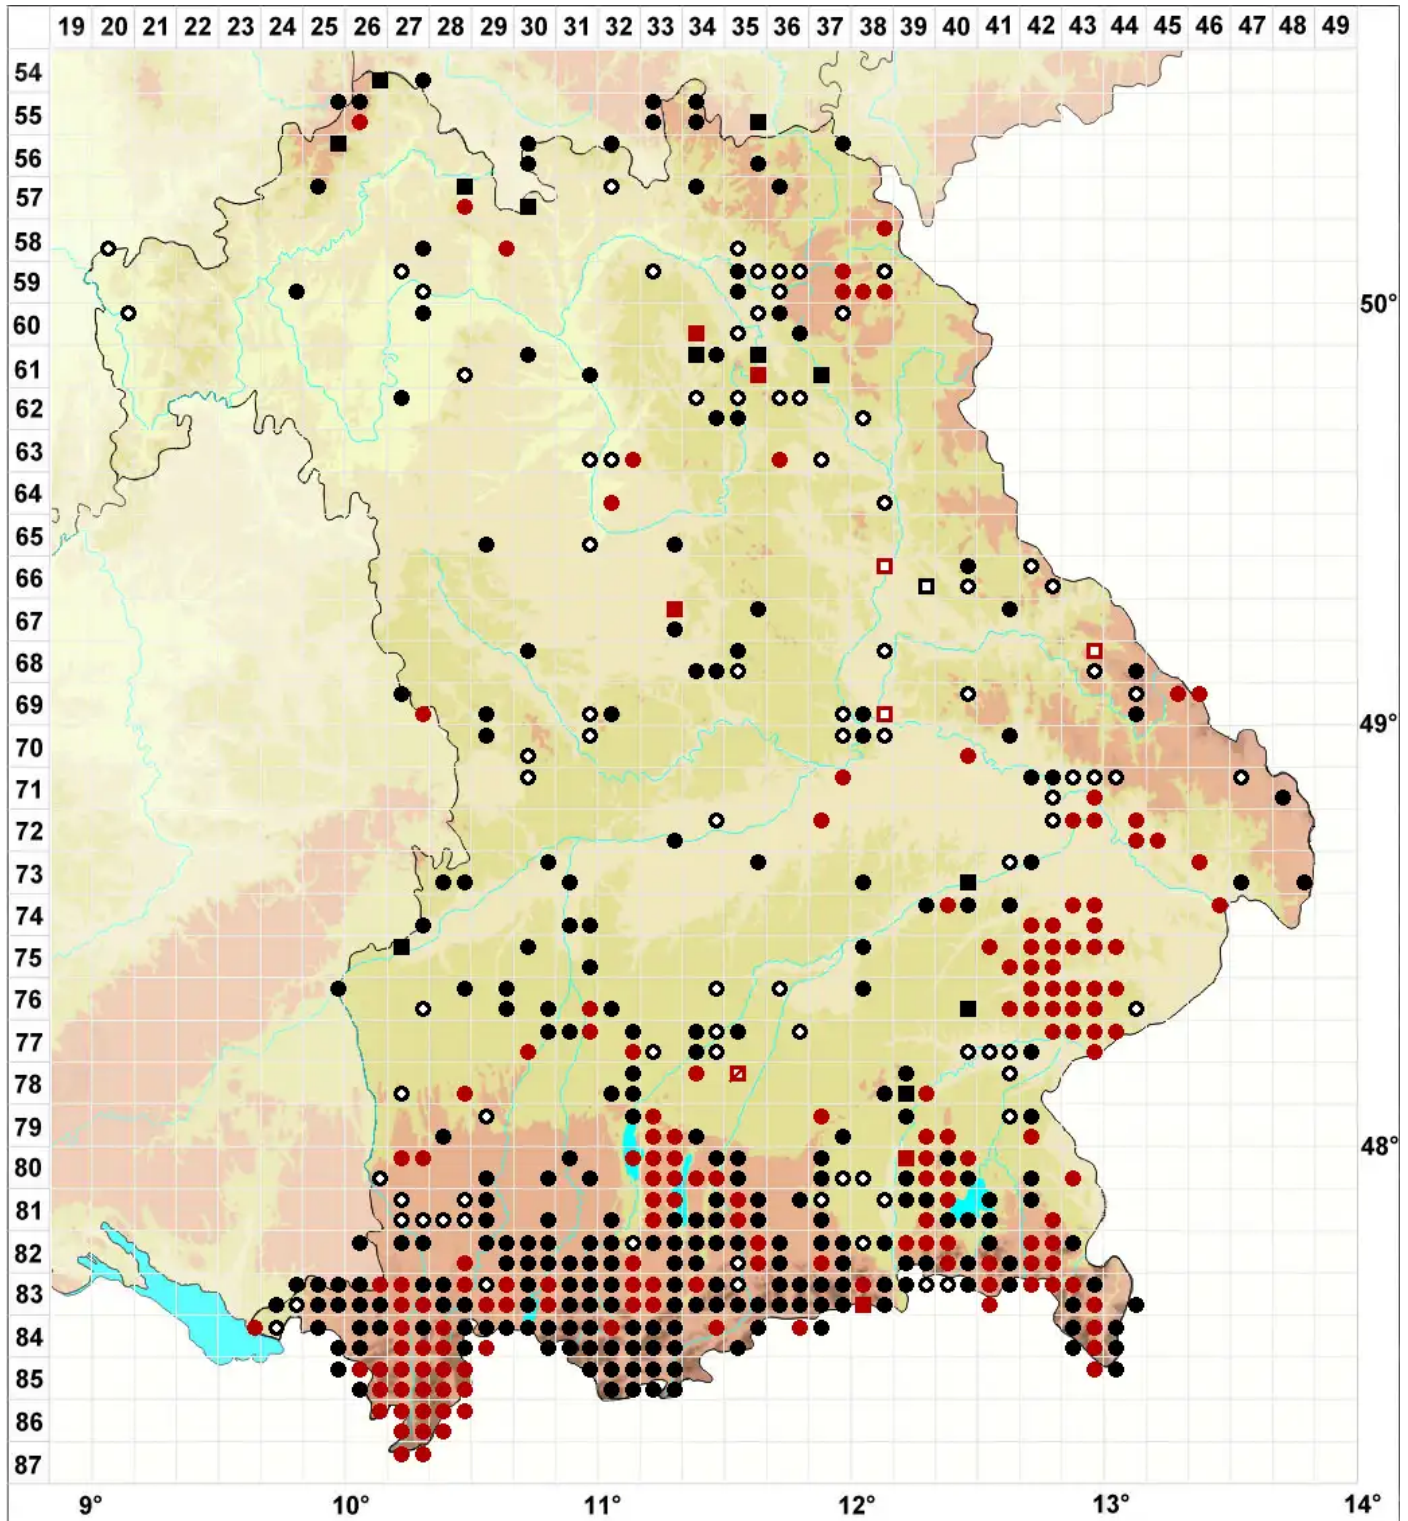

Campylium stellatum (Hedw.) Lange & C.E.O.Jensen

Echtes Stern-Goldschafmoos

Legende:

- Symbole:**
- Ausgefülltes Symbol:
Zeitraum von 1980 bis heute (Aktuelle Angabe)
 - Leeres Symbol:
Zeitraum vor 1980 (Altangabe)
 - Quadrat: Herbarbeleg