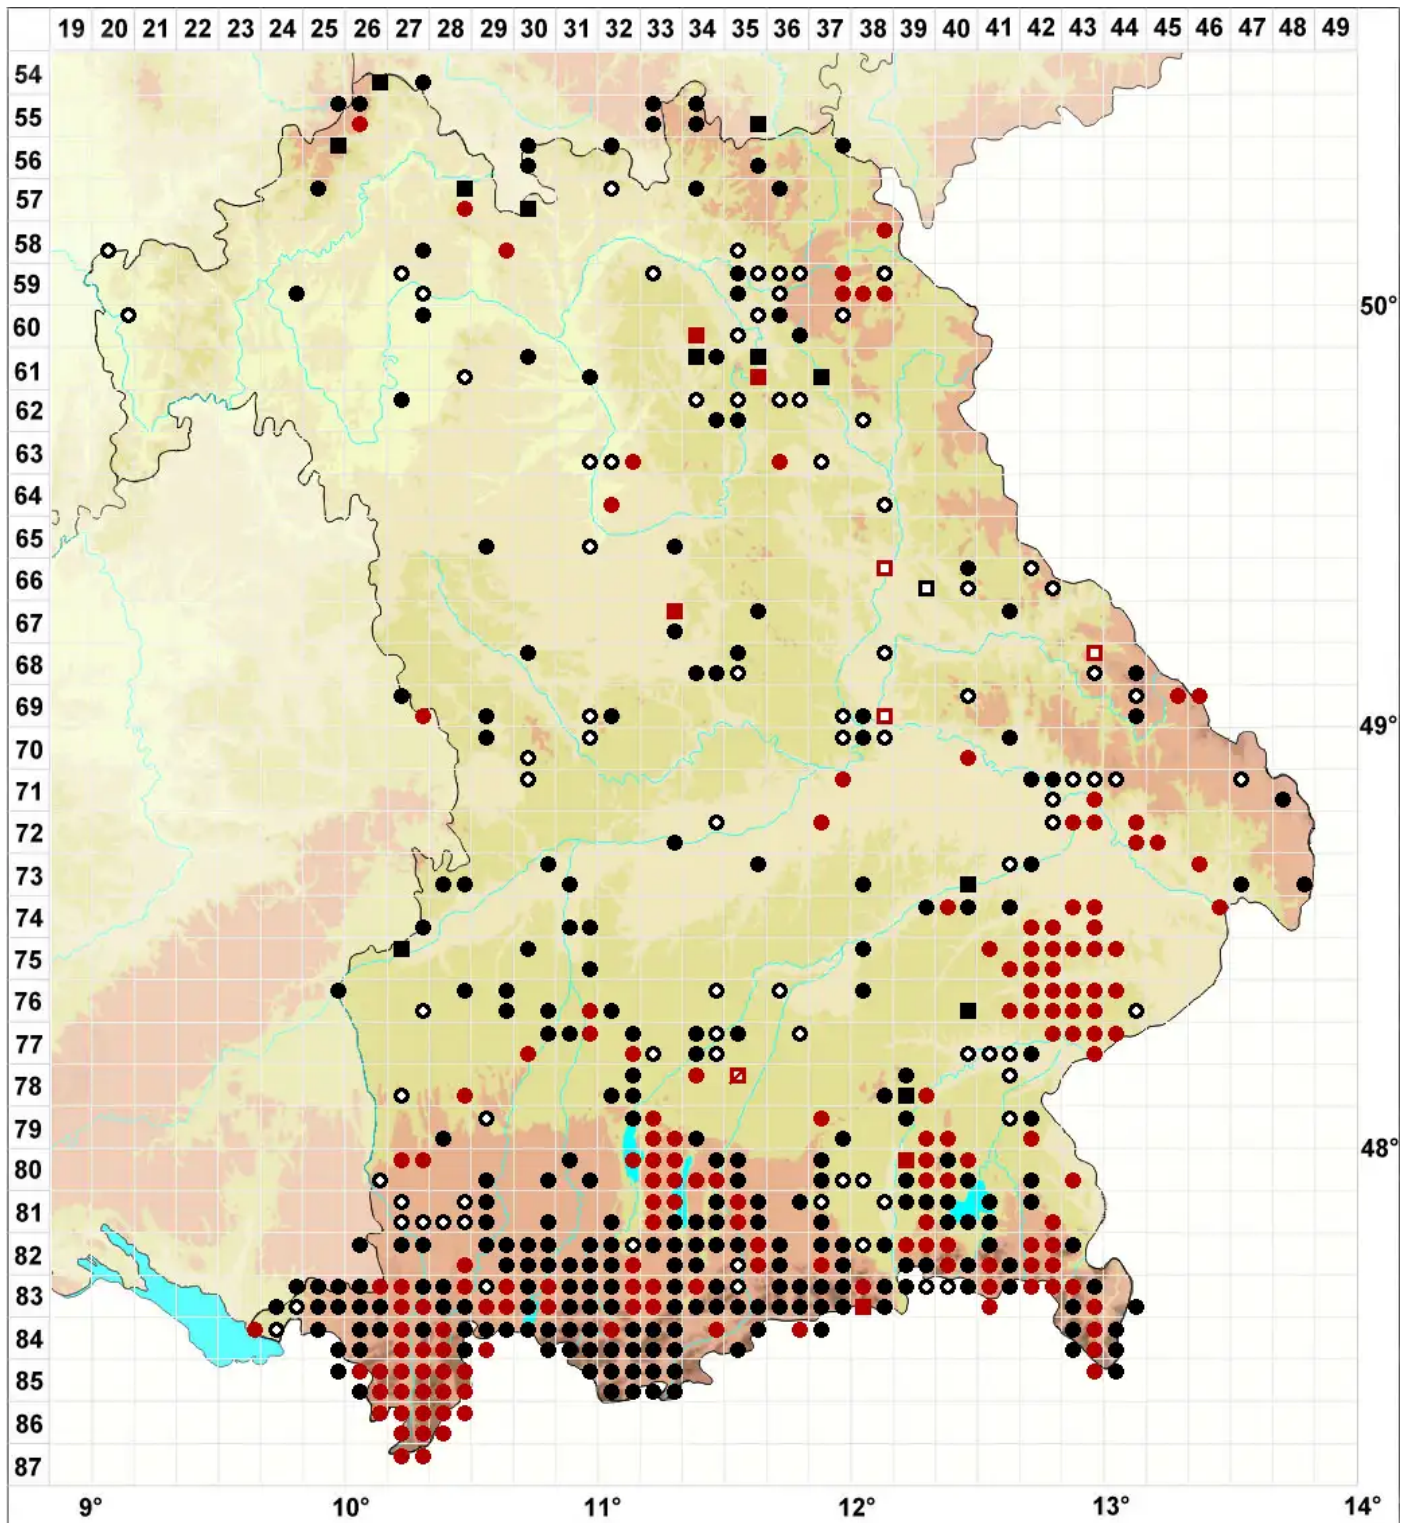

Campylium stellatum (Hedw.) Lange & C.E.O.Jensen

Echtes Stern-Goldschafmoos

Legende:

- Symbole:**
Ausgefülltes Symbol:
Zeitraum von 1980 bis heute (Aktuelle Angabe)
Leeres Symbol:
Zeitraum vor 1980 (Altangabe)
Quadrat: Herbarbeleg