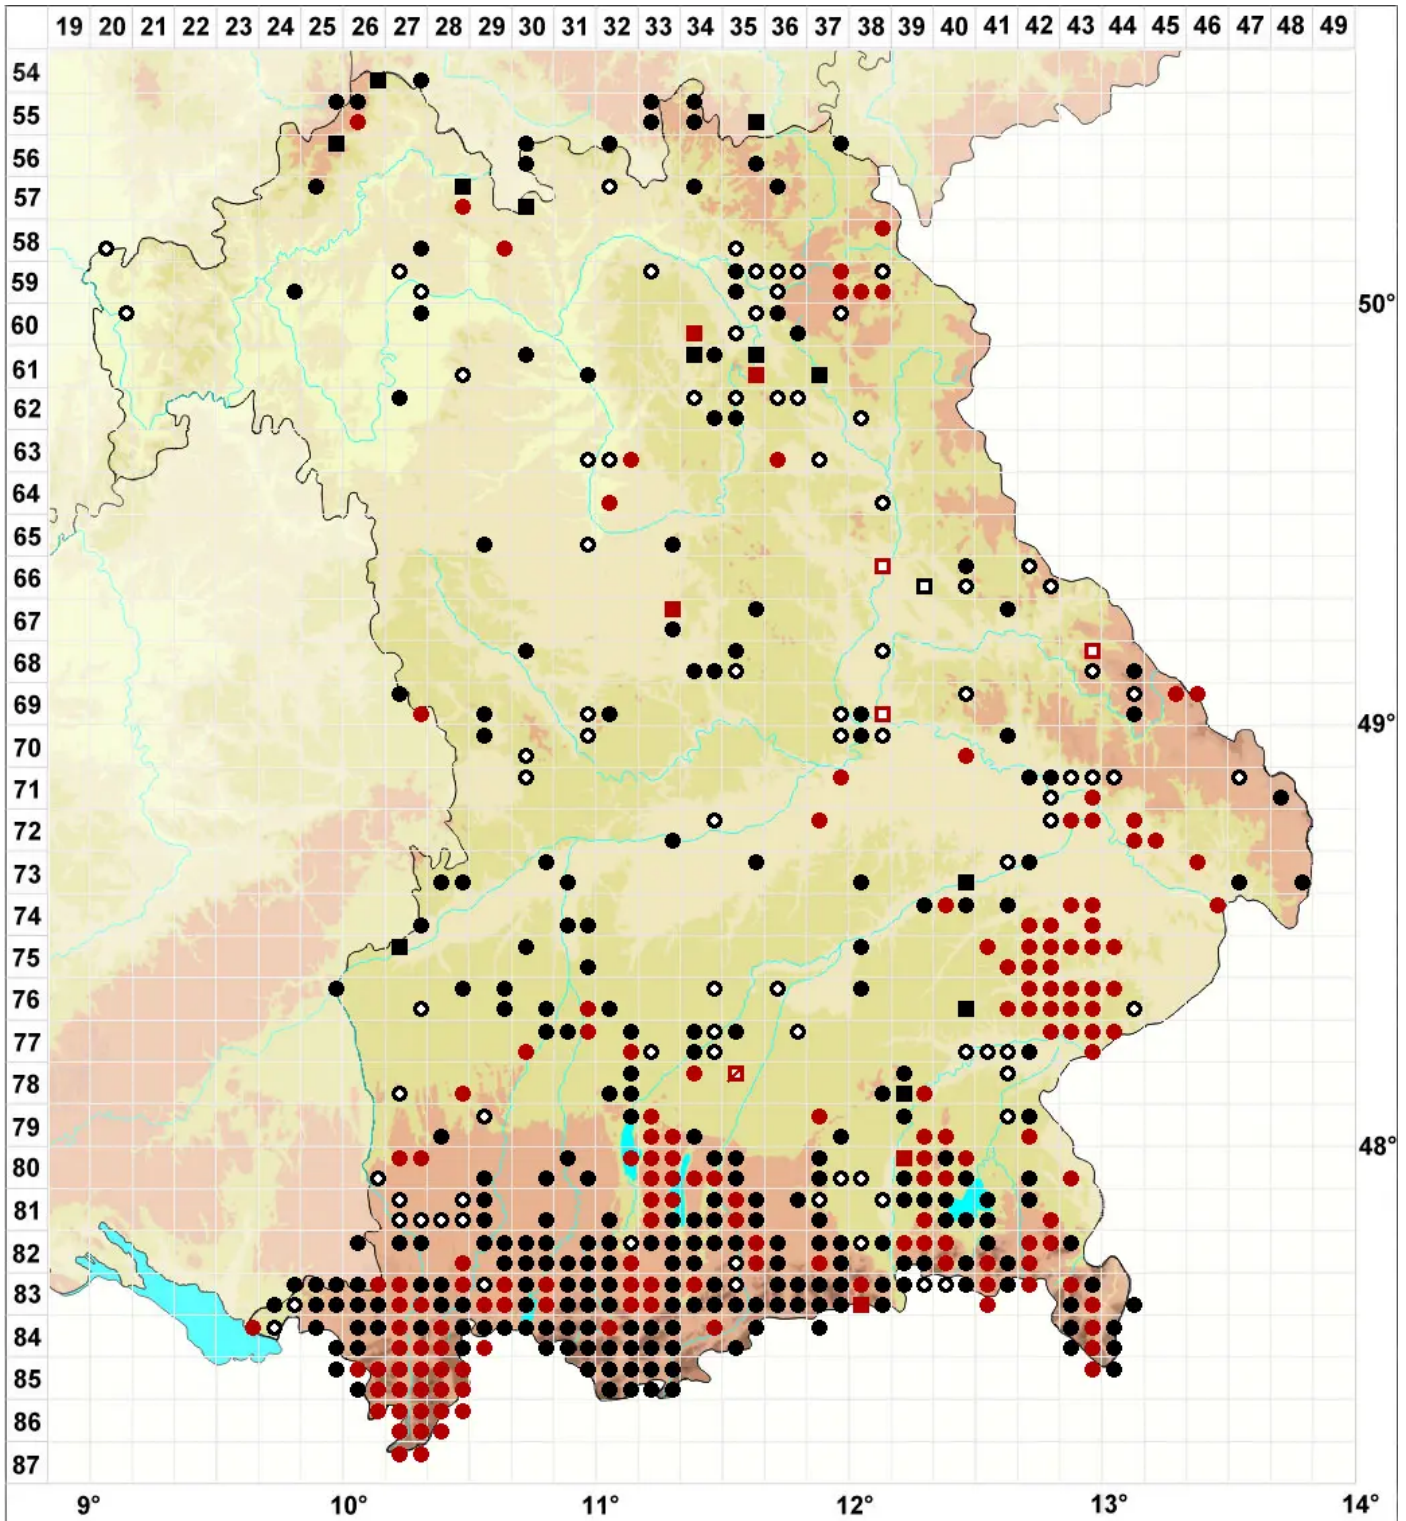

# Campylium stellatum (Hedw.) Lange & C.E.O.Jensen

Echtes Stern-Goldschlafmoos

Legende:

**Symbole:**

Ausgefülltes Symbol:  
Zeitraum von 1980 bis heute (Aktuelle Angabe)

Leeres Symbol:  
Zeitraum vor 1980 (Altangabe)

Quadrat: Herbarbeleg