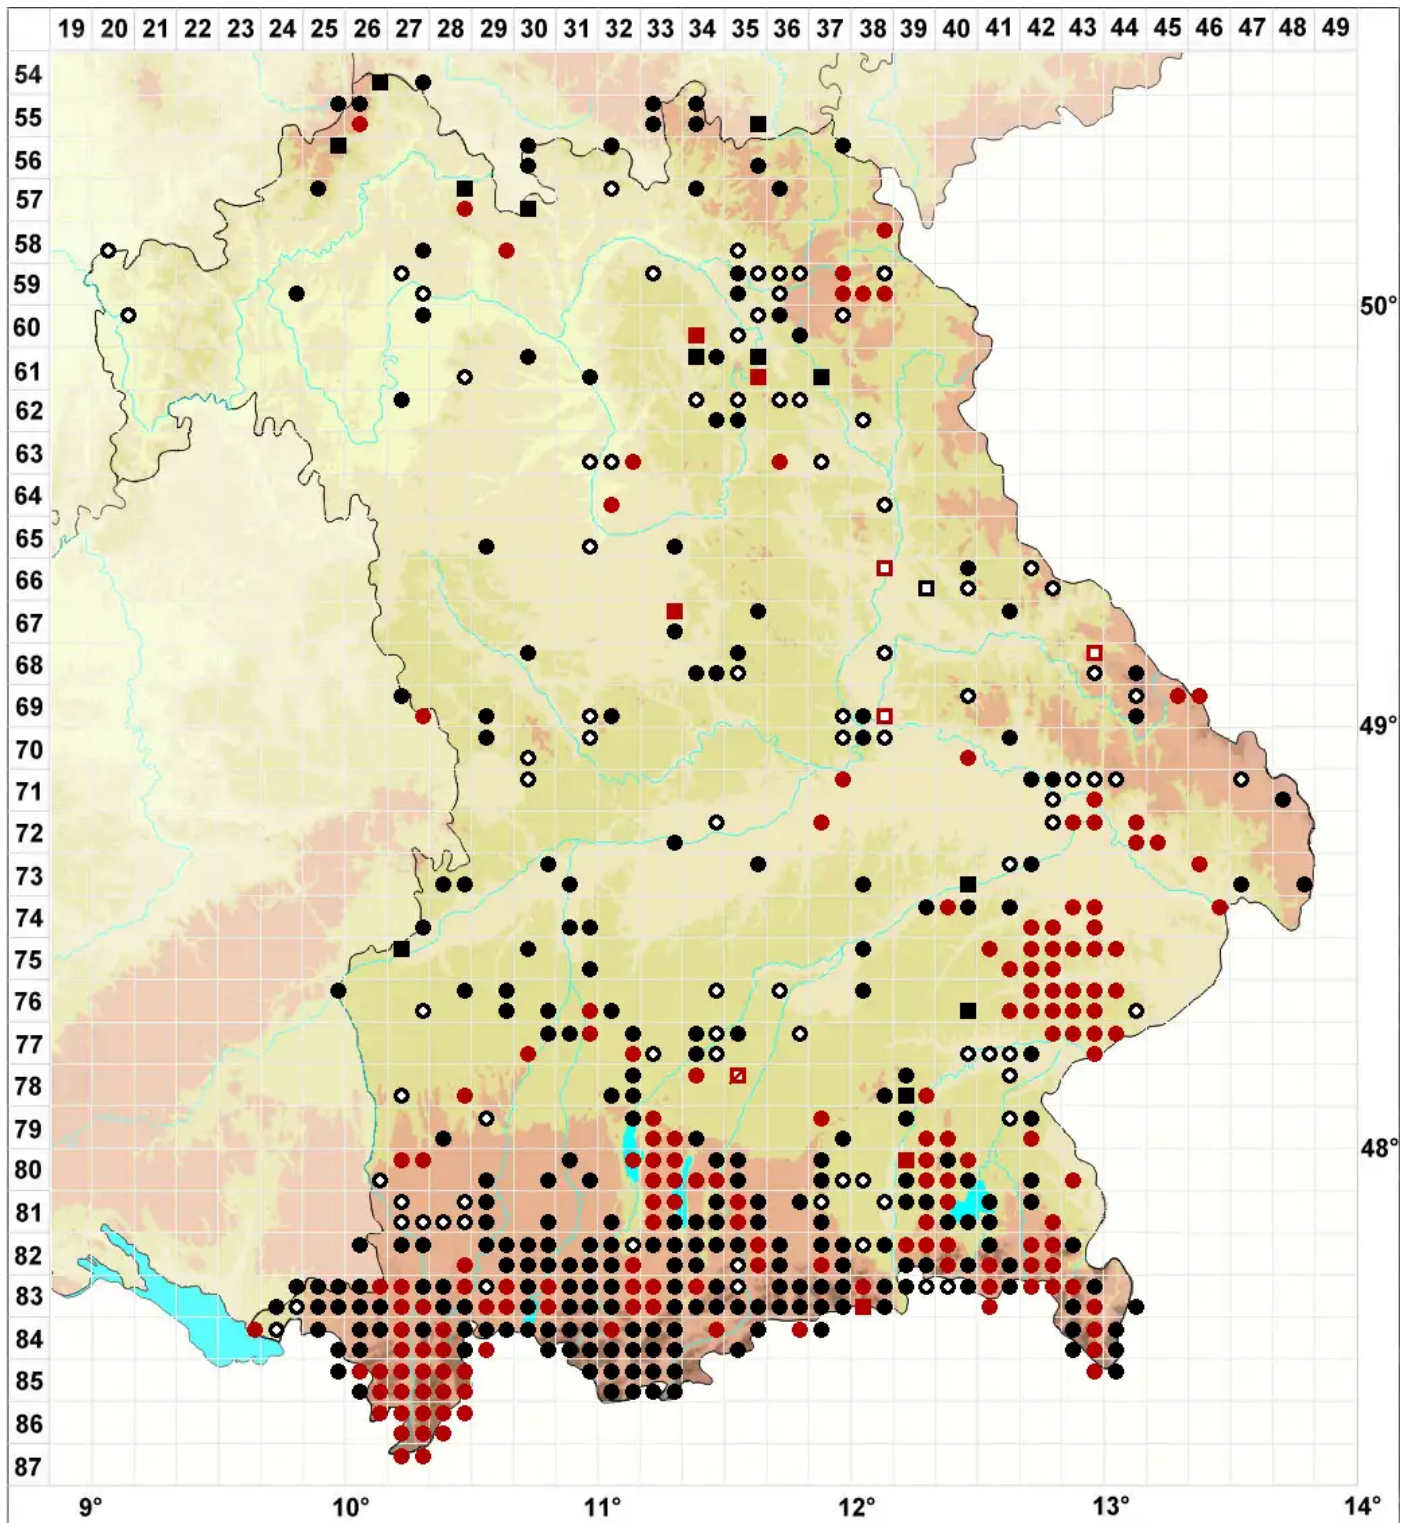

Campylium stellatum (Hedw.) Lange & C.E.O.Jensen

Echtes Stern-Goldschafmoos

Legende:

- Symbole:**
- Ausgefülltes Symbol:
Zeitraum von 1980 bis heute (Aktuelle Angabe)
 - Leeres Symbol:
Zeitraum vor 1980 (Altangabe)
 - Quadrat: Herbarbeleg