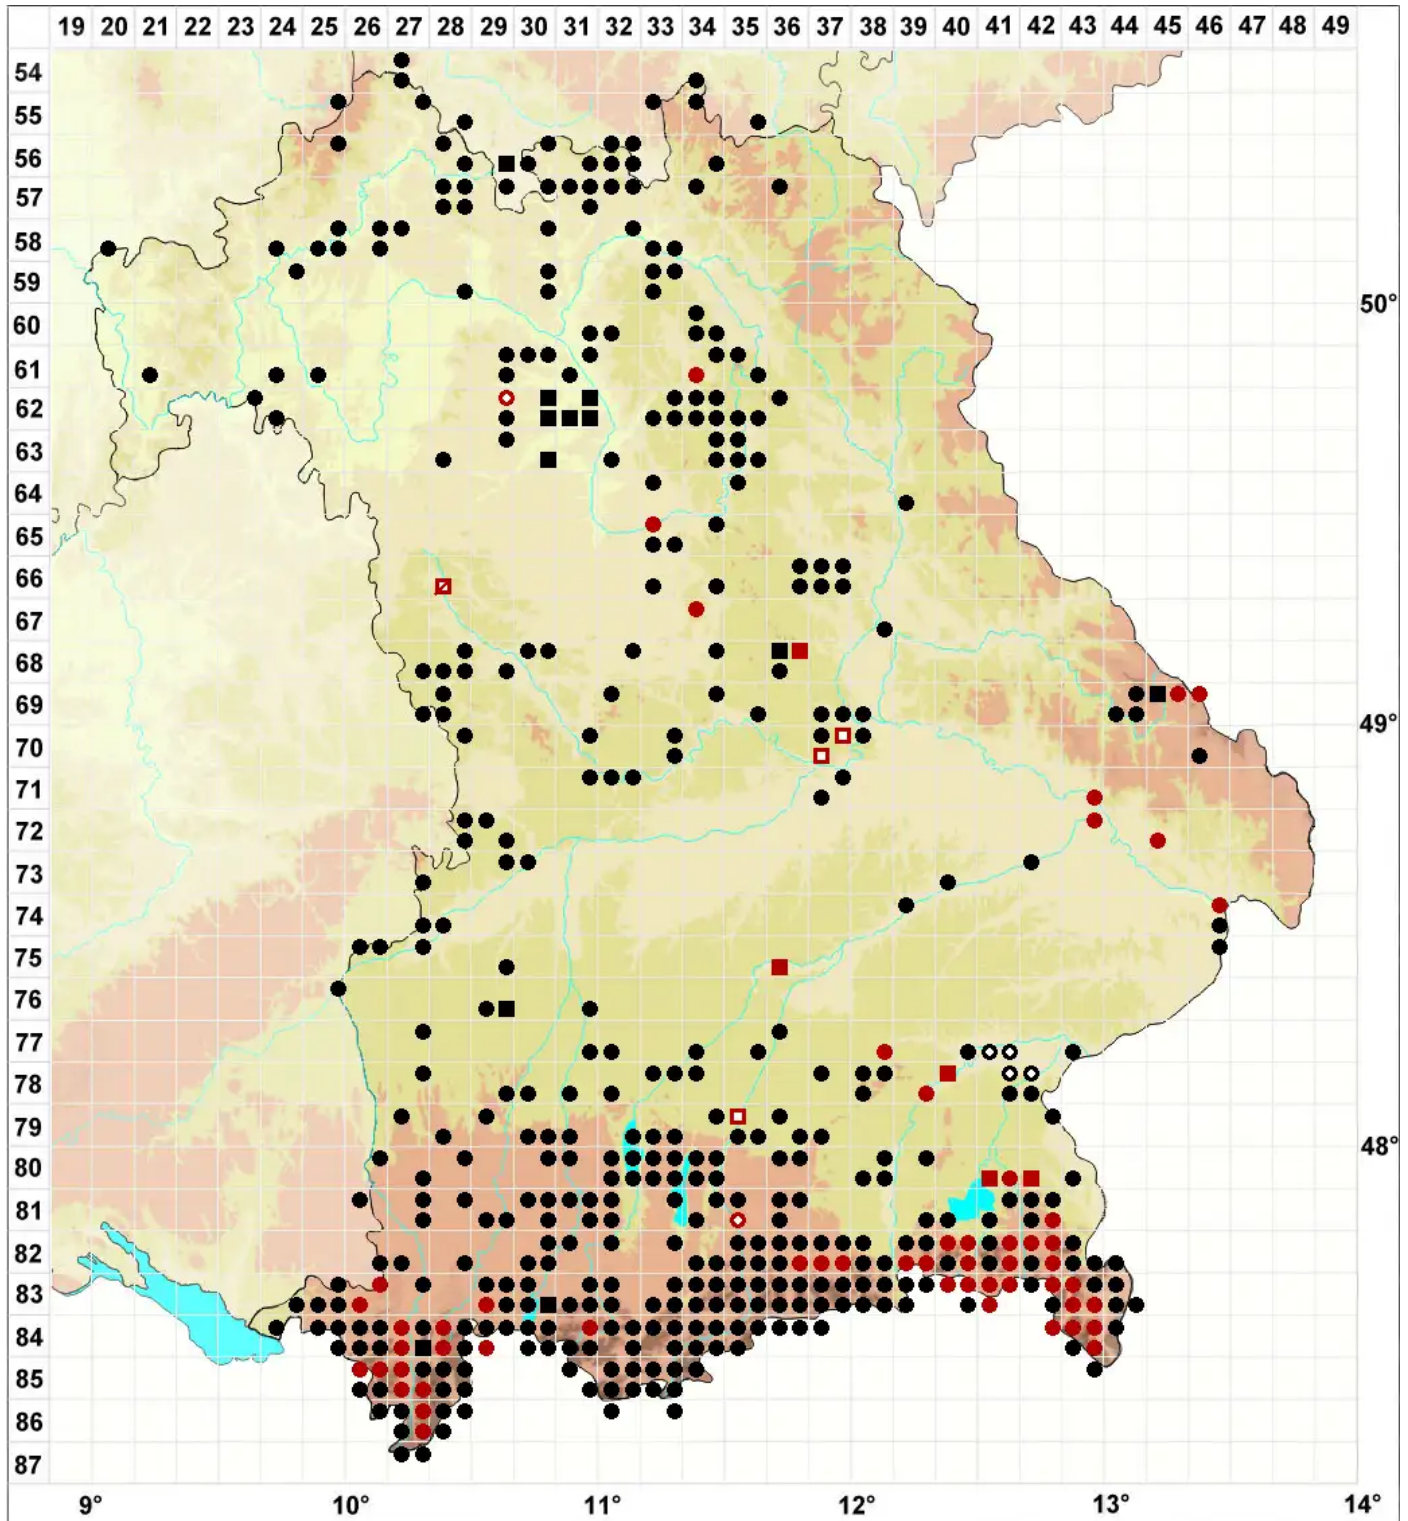

Campylium protensum (Brid.) Kindb.

Sparriges Goldschlafmoos

Legende:

- Symbole:**
- Ausgefülltes Symbol:
Zeitraum von 1980 bis heute (Aktuelle Angabe)
 - Leeres Symbol:
Zeitraum vor 1980 (Altangabe)
 - Quadrat: Herbarbeleg