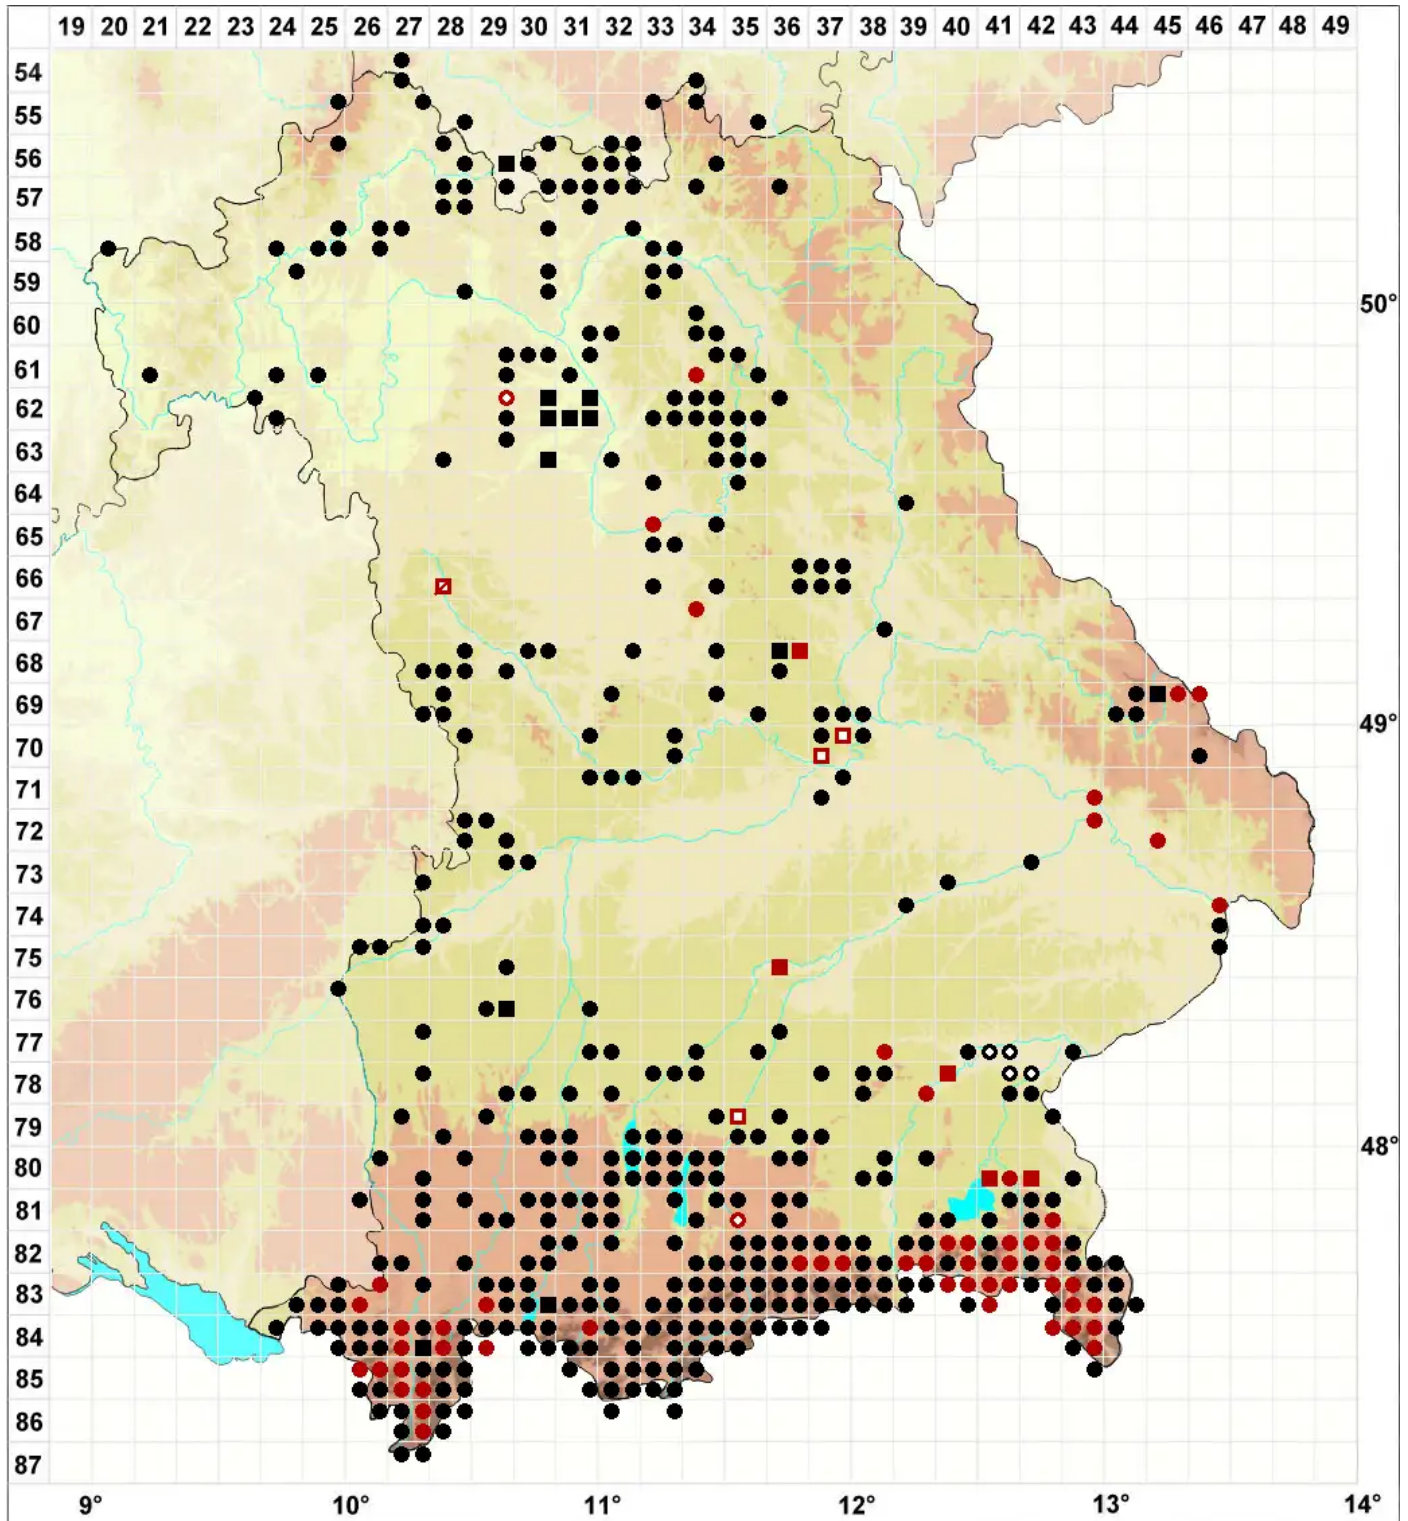

# Campylium protensum (Brid.) Kindb.

Sparriges Goldschlafmoos

Legende:

- Symbole:**
- Ausgefülltes Symbol:  
Zeitraum von 1980 bis heute (Aktuelle Angabe)
  - Leeres Symbol:  
Zeitraum vor 1980 (Altangabe)
  - Quadrat: Herbarbeleg