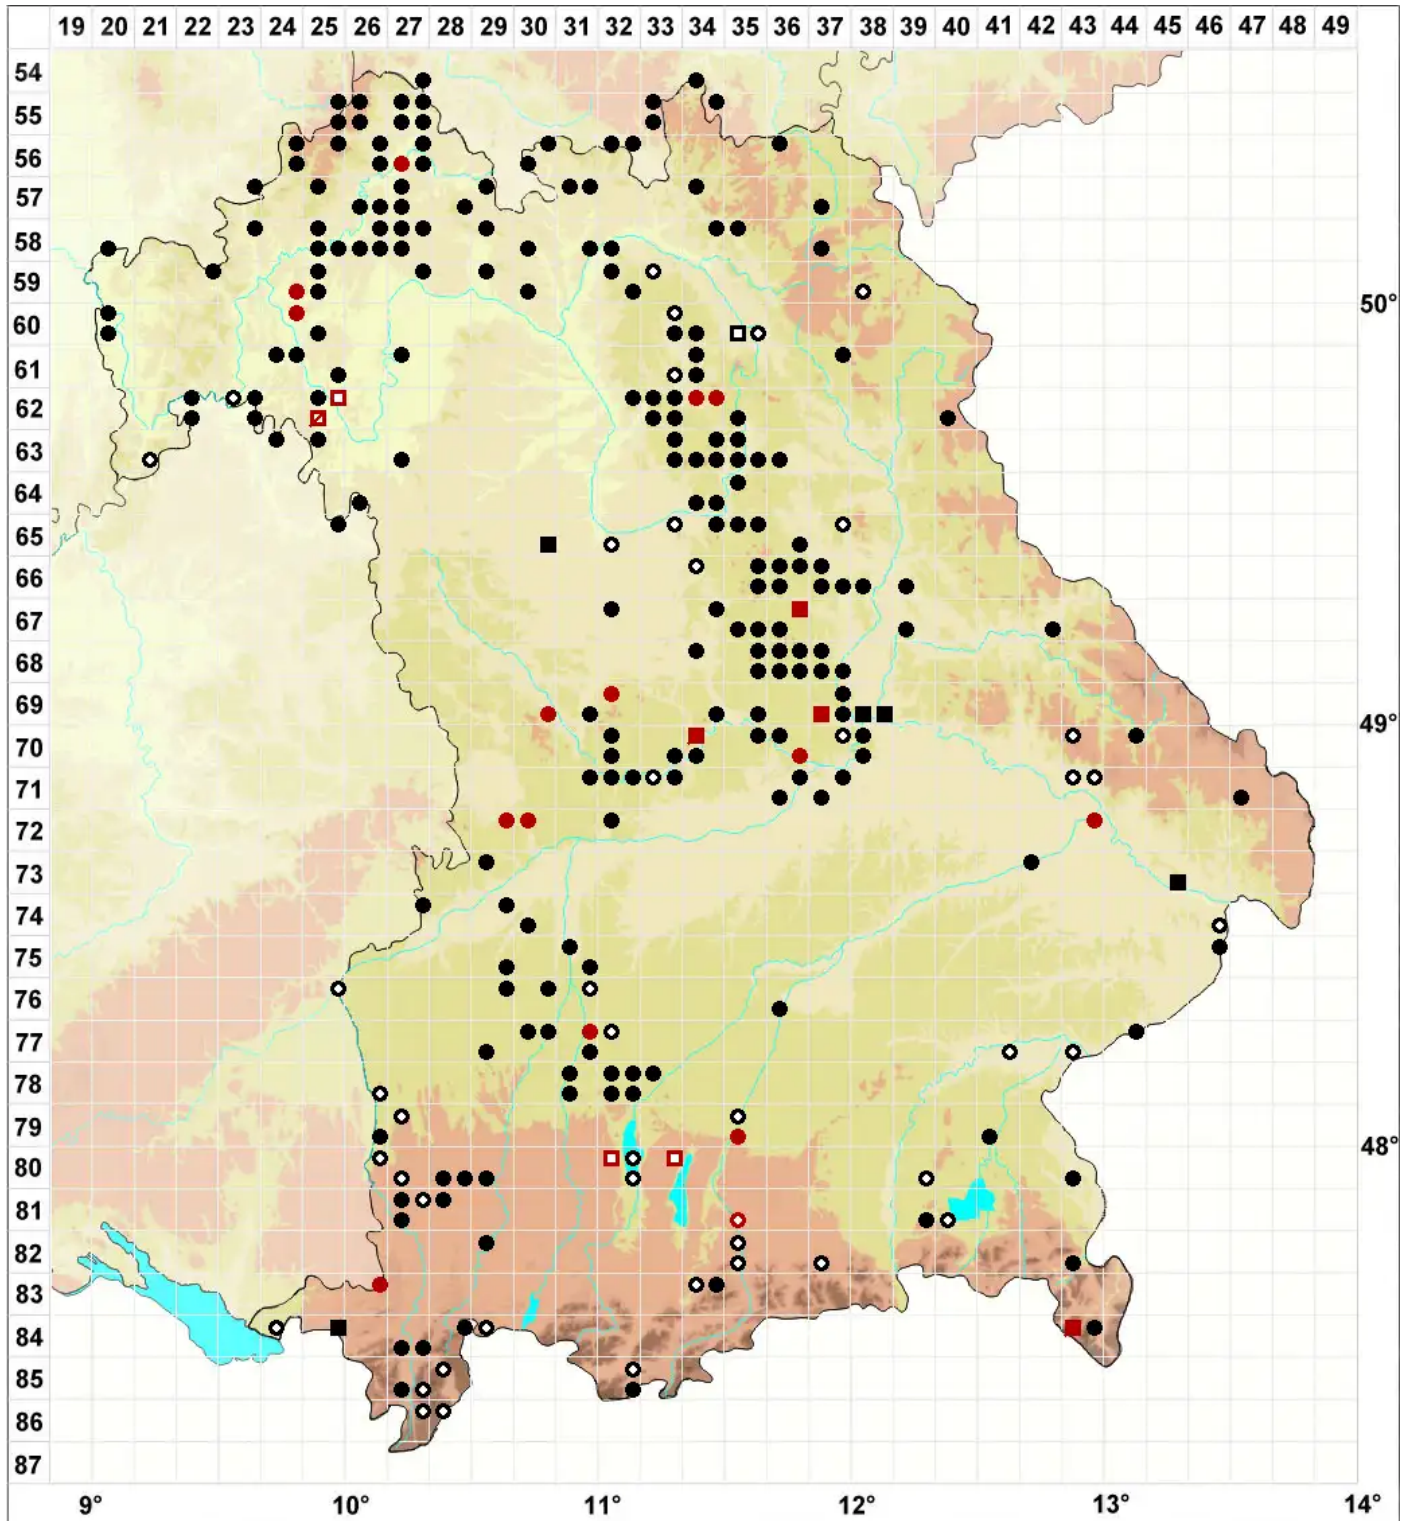

# Campylidium calcareum (Crundw. & Nyholm) Ochyra

## Kalk-Zwerggoldschlafrmoos

Legende:

- Symbole:**
- Ausgefülltes Symbol:  
Zeitraum von 1980 bis heute (Aktuelle Angabe)
  - Leeres Symbol:  
Zeitraum vor 1980 (Altangabe)
  - Quadrat: Herbarbeleg