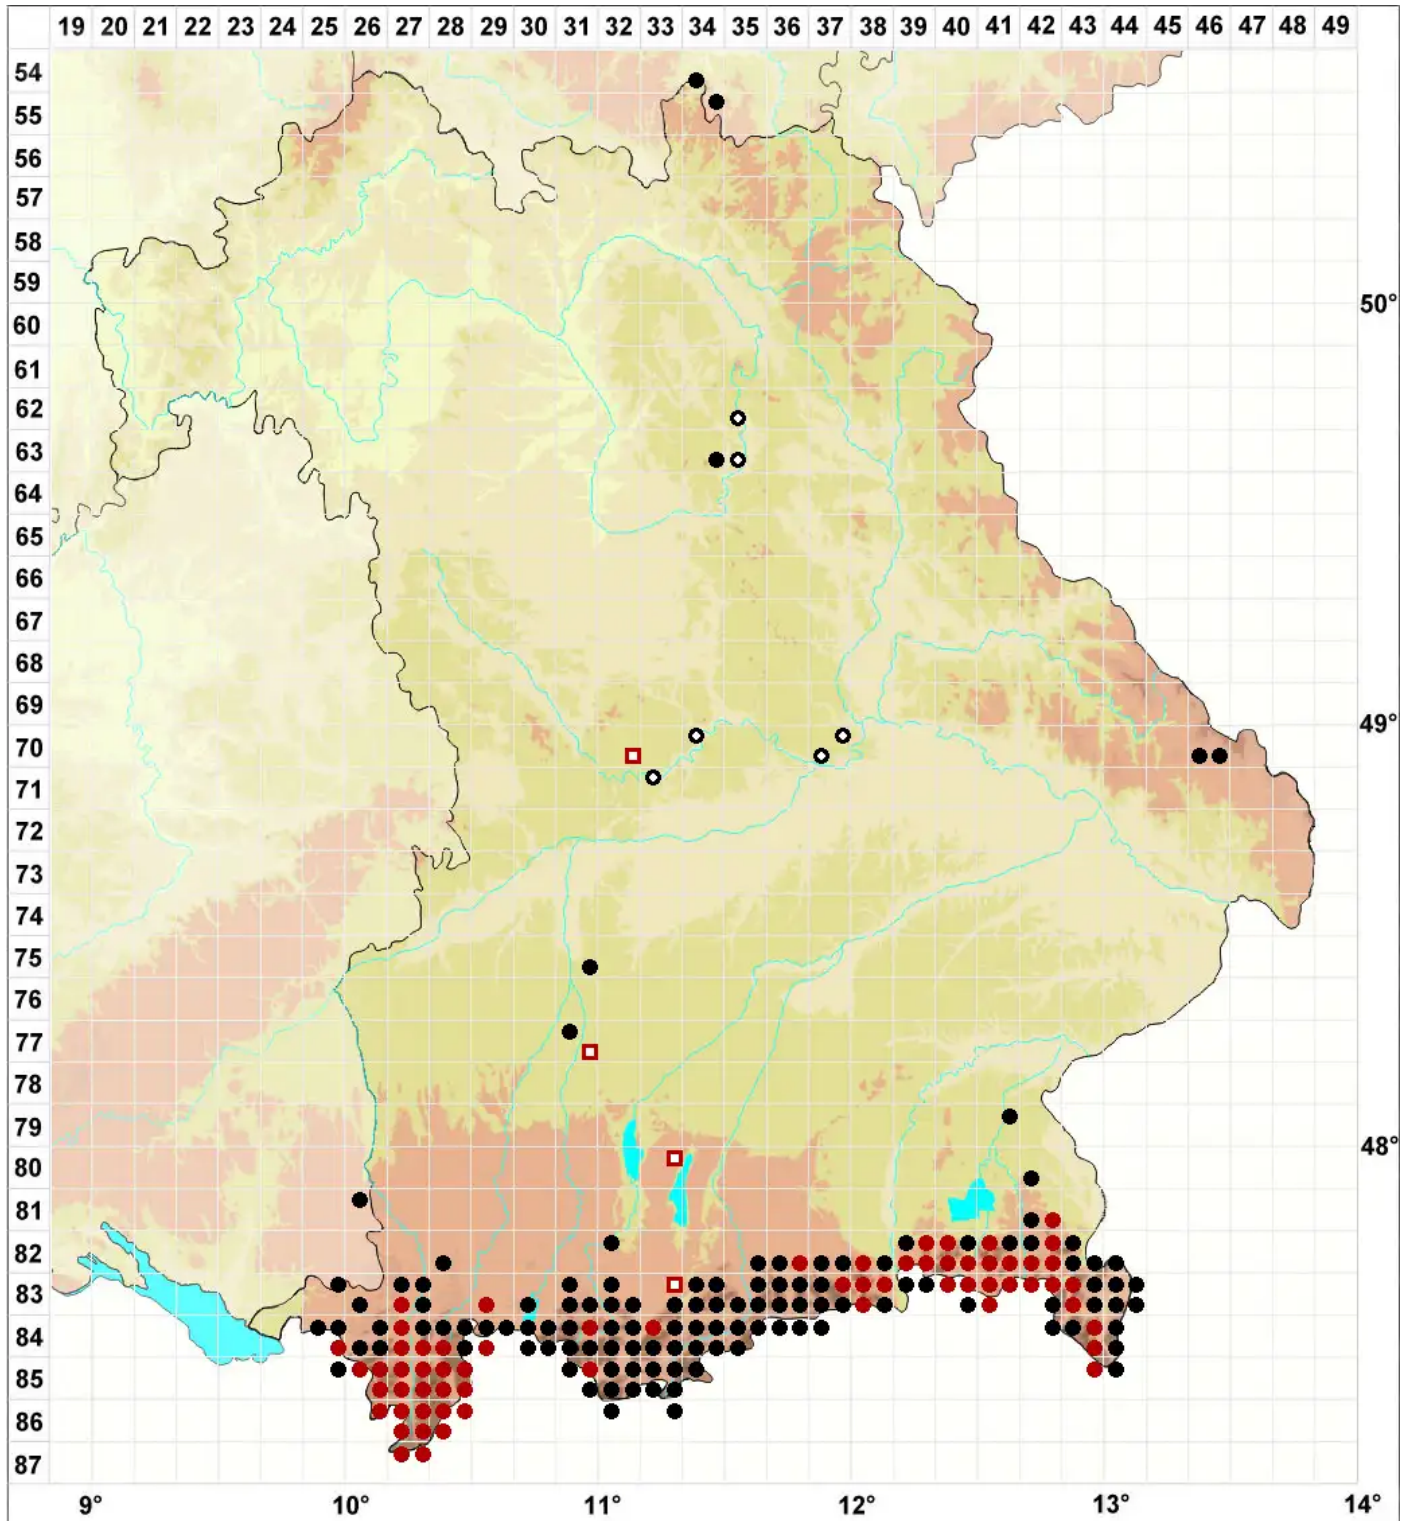

# Campylophyllum halleri (Hedw.) M.Fleisch.

## Hallers Seidenschlafmoos

Legende:

- Symbole:**
- Ausgefülltes Symbol:  
Zeitraum von 1980 bis heute (Aktuelle Angabe)
  - Leeres Symbol:  
Zeitraum vor 1980 (Altangabe)
  - Quadrat: Herbarbeleg