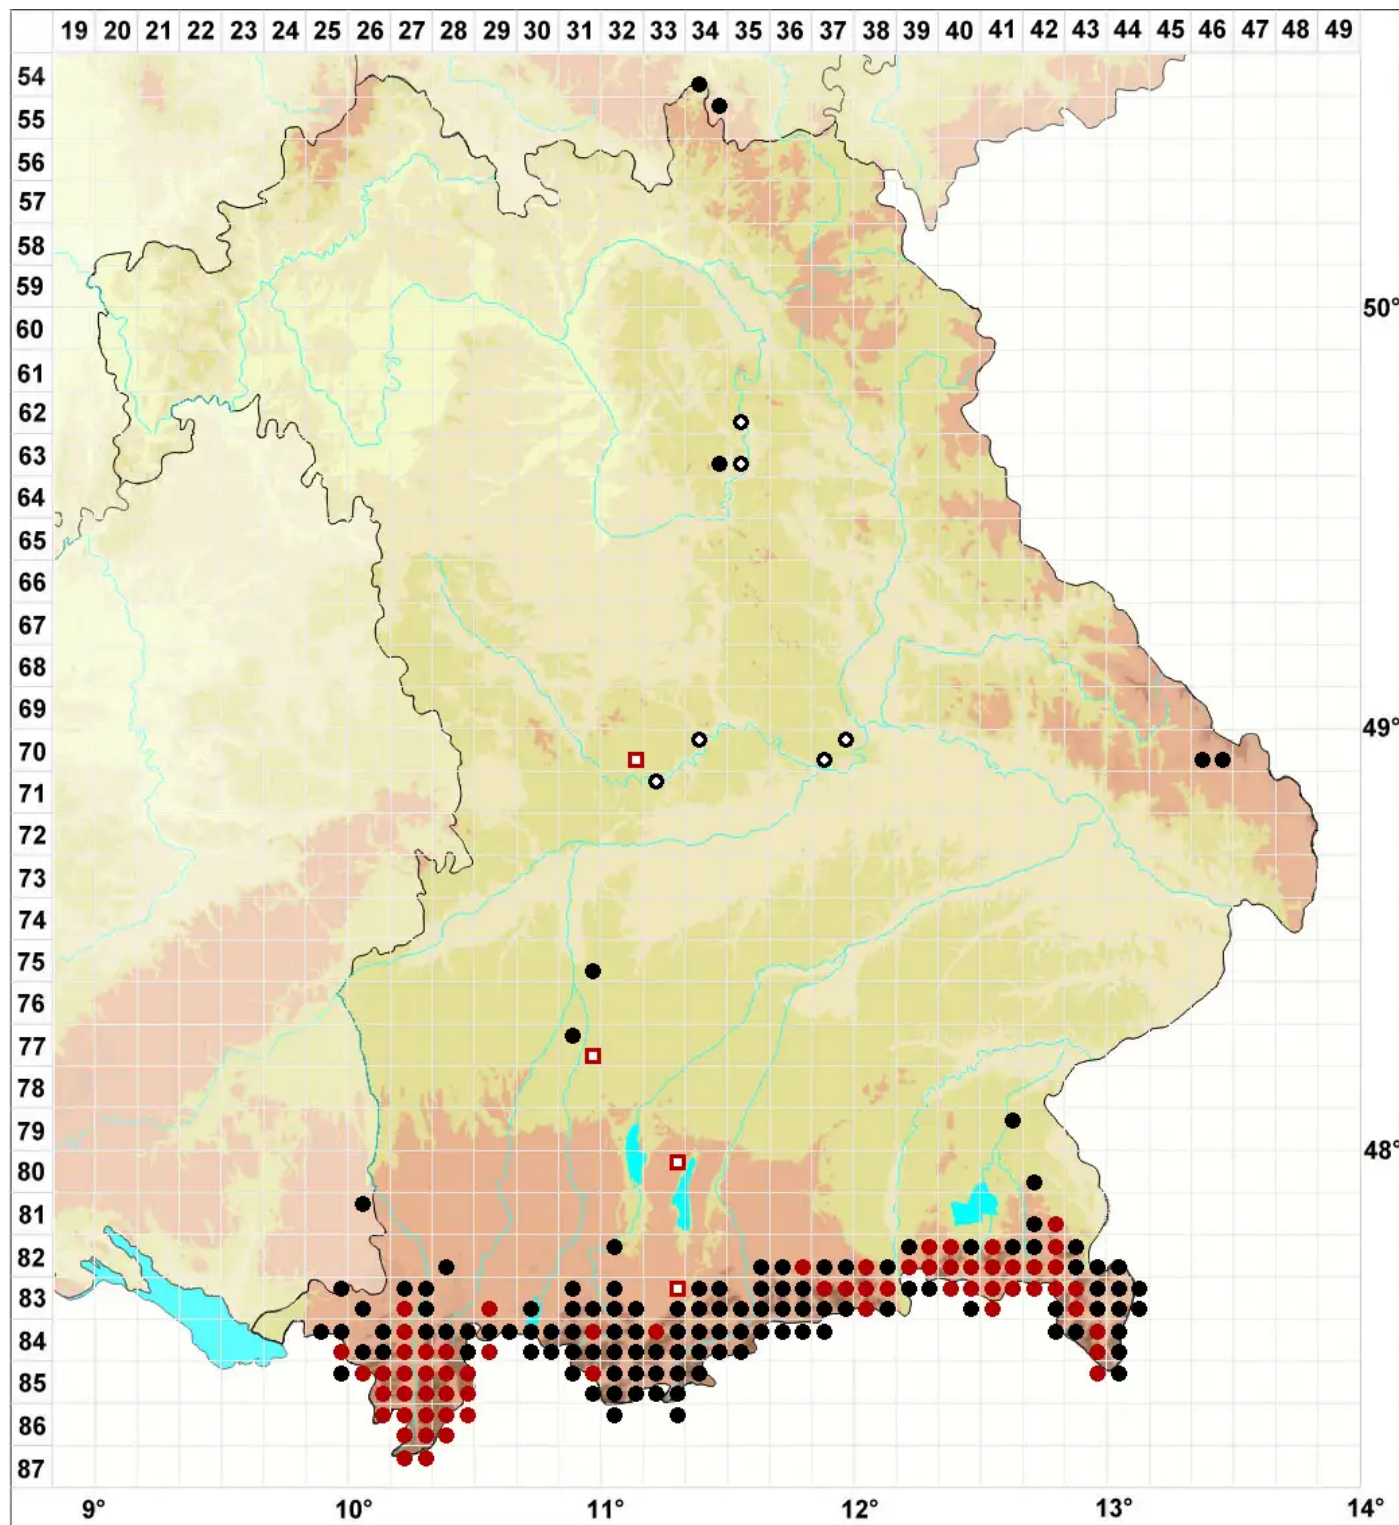

Campylophyllum halleri (Hedw.) M.Fleisch.

Hallers Seidenschlafmoos

Legende:

Symbole:

Ausgefülltes Symbol:
Zeitraum von 1980 bis heute (Aktuelle Angabe)

Leeres Symbol:
Zeitraum vor 1980 (Altangabe)

Quadrat: Herbarbeleg