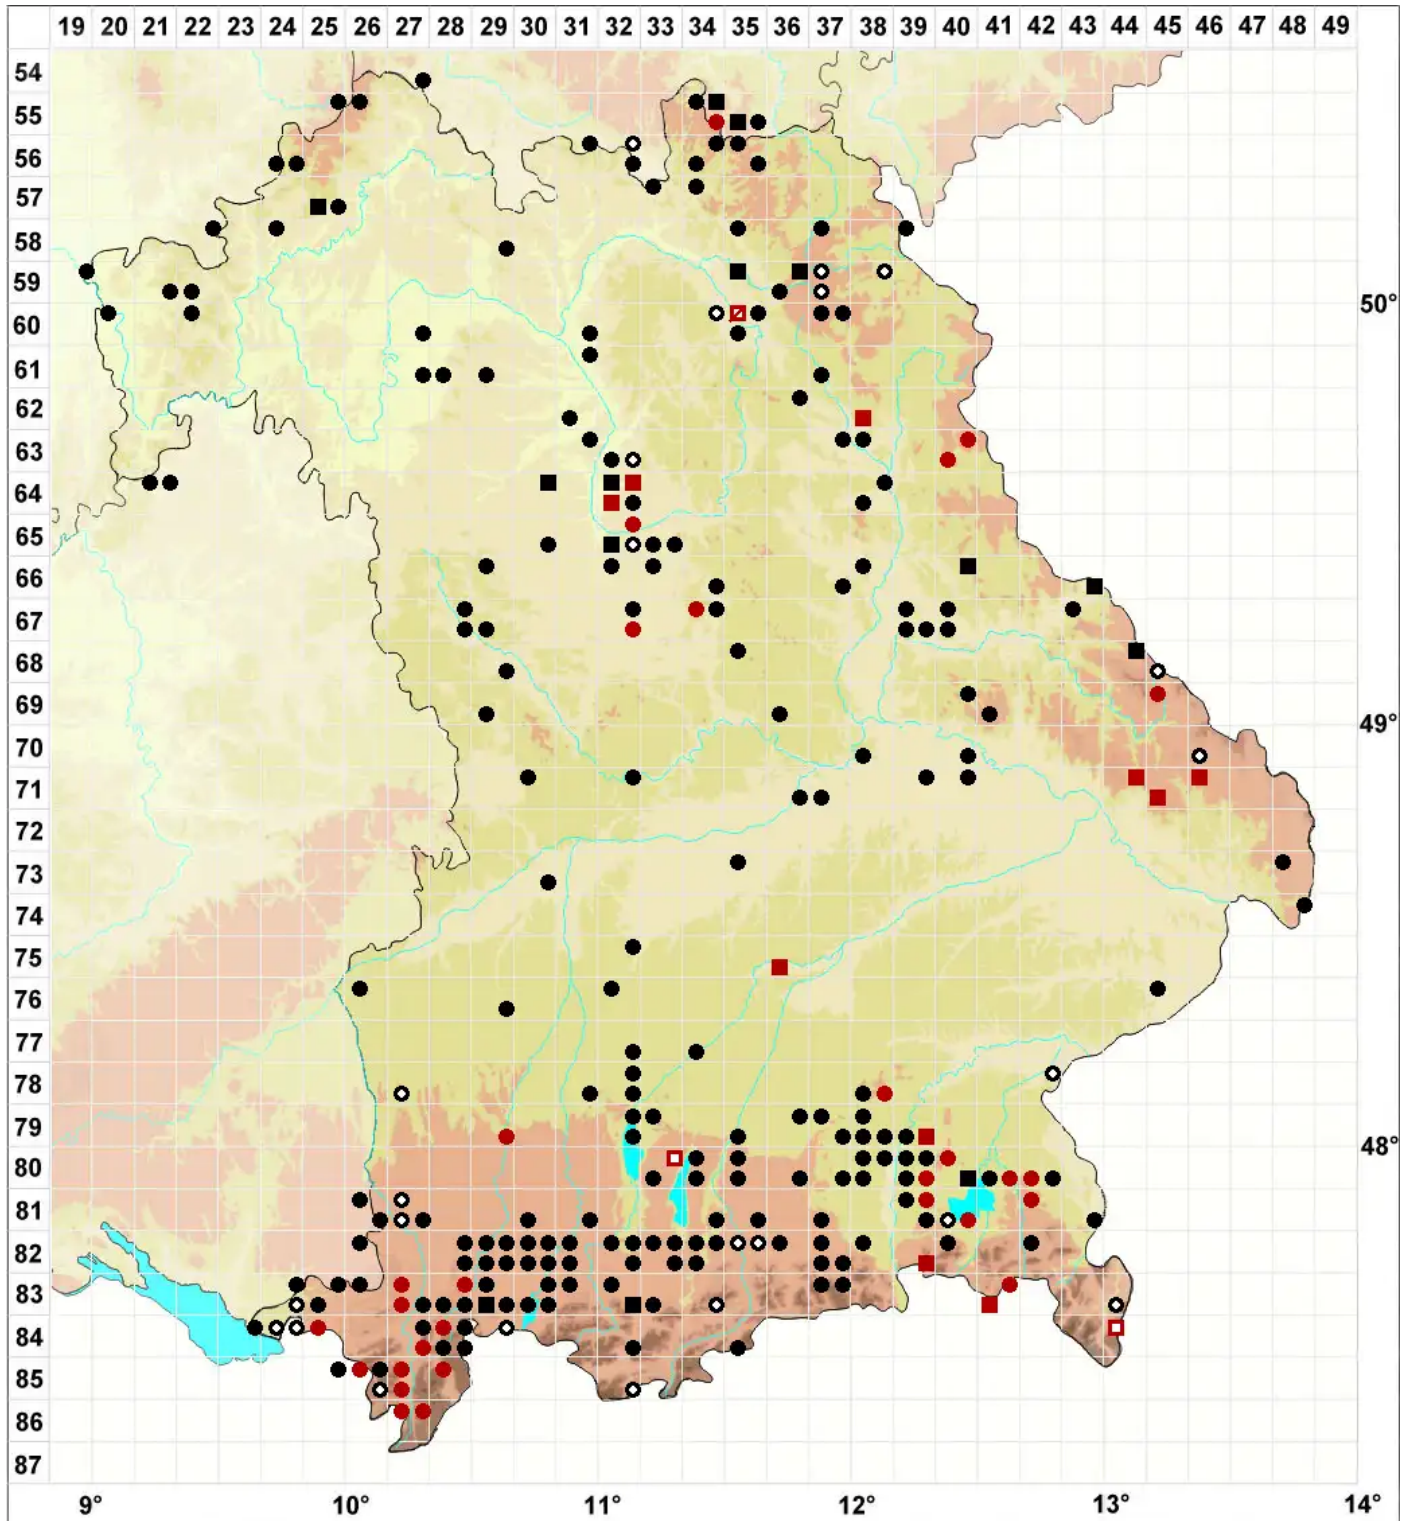

Campylopus pyriformis (Schultz) Brid.

Torf-Krummstielmoos

Legende:

- Symbole:**
- Ausgefülltes Symbol:
Zeitraum von 1980 bis heute (Aktuelle Angabe)
 - Leeres Symbol:
Zeitraum vor 1980 (Altangabe)
 - Quadrat: Herbarbeleg