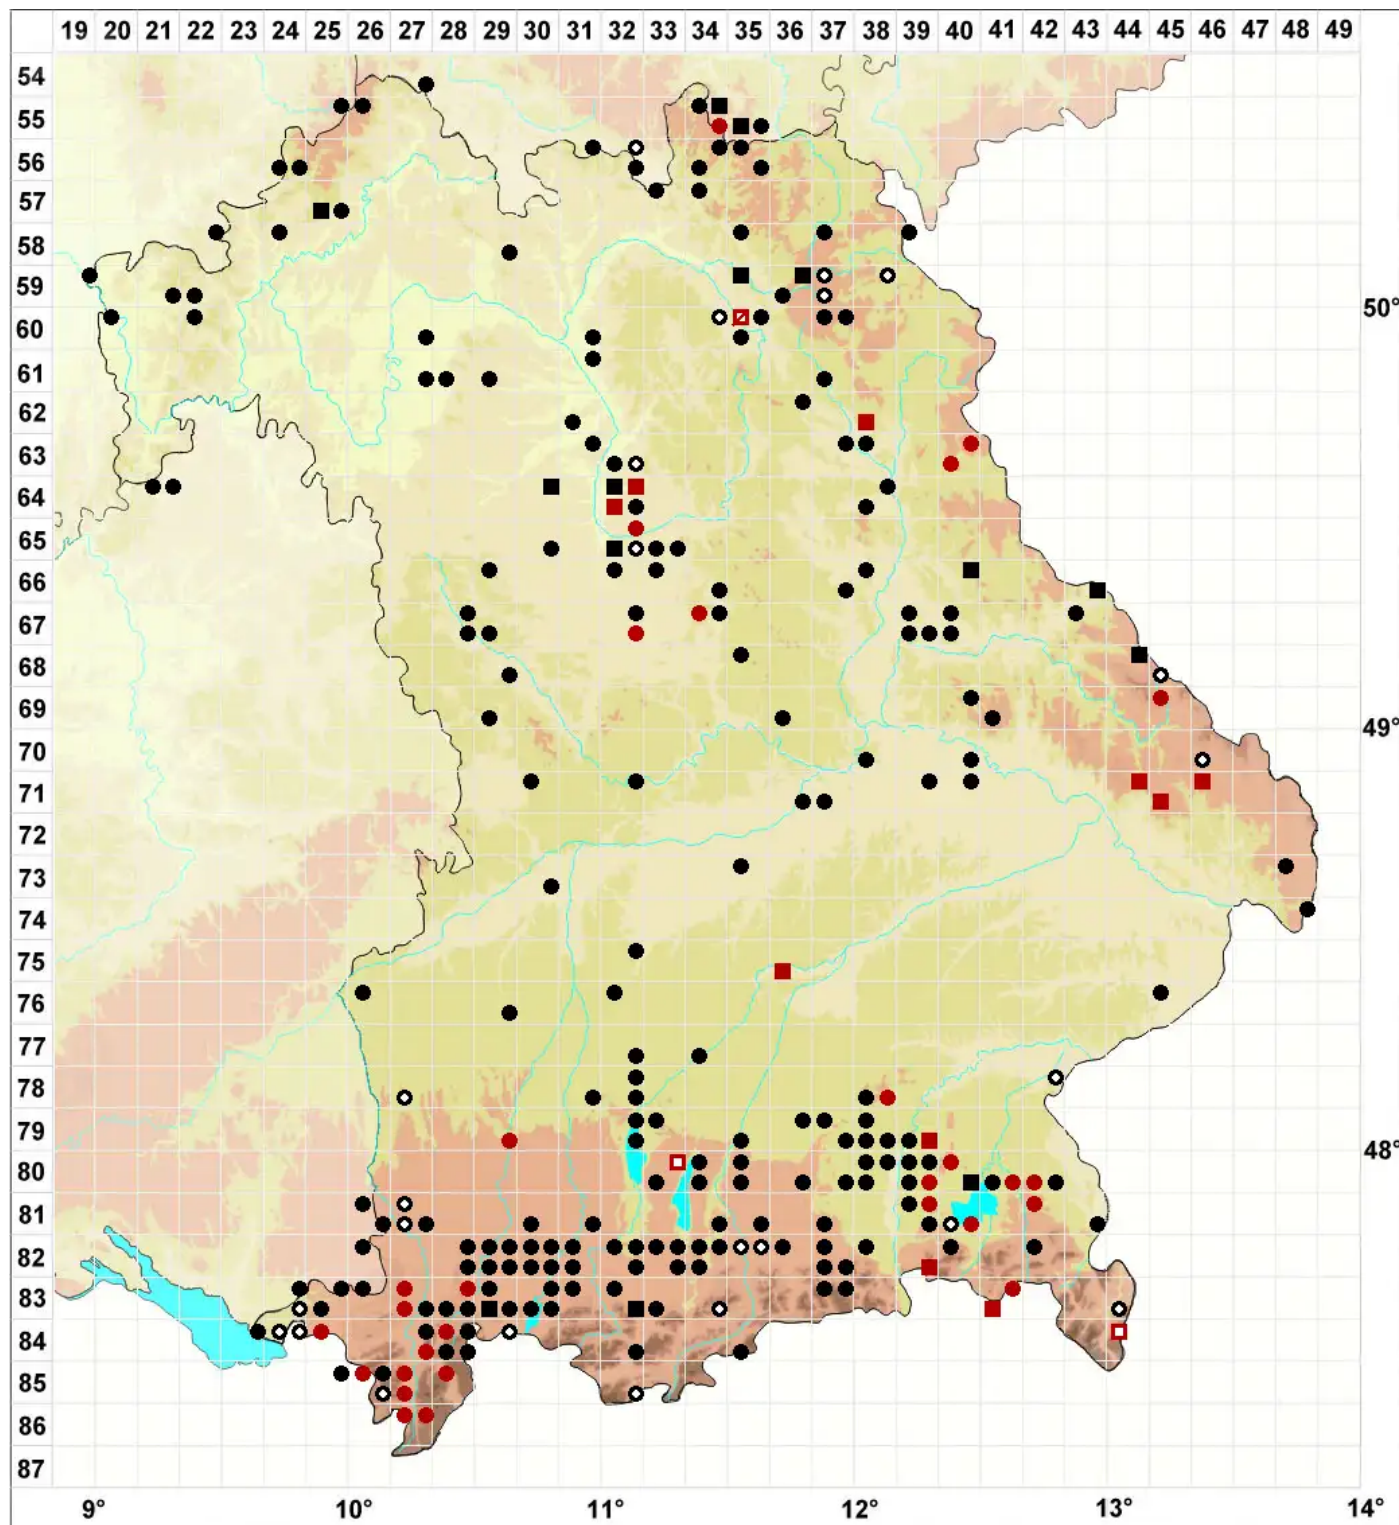

# Campylopus pyriformis (Schultz) Brid.

Torf-Krummstielmoos

Legende:

- Symbole:**
- Ausgefülltes Symbol:  
Zeitraum von 1980 bis heute (Aktuelle Angabe)
  - Leeres Symbol:  
Zeitraum vor 1980 (Altangabe)
  - Quadrat: Herbarbeleg