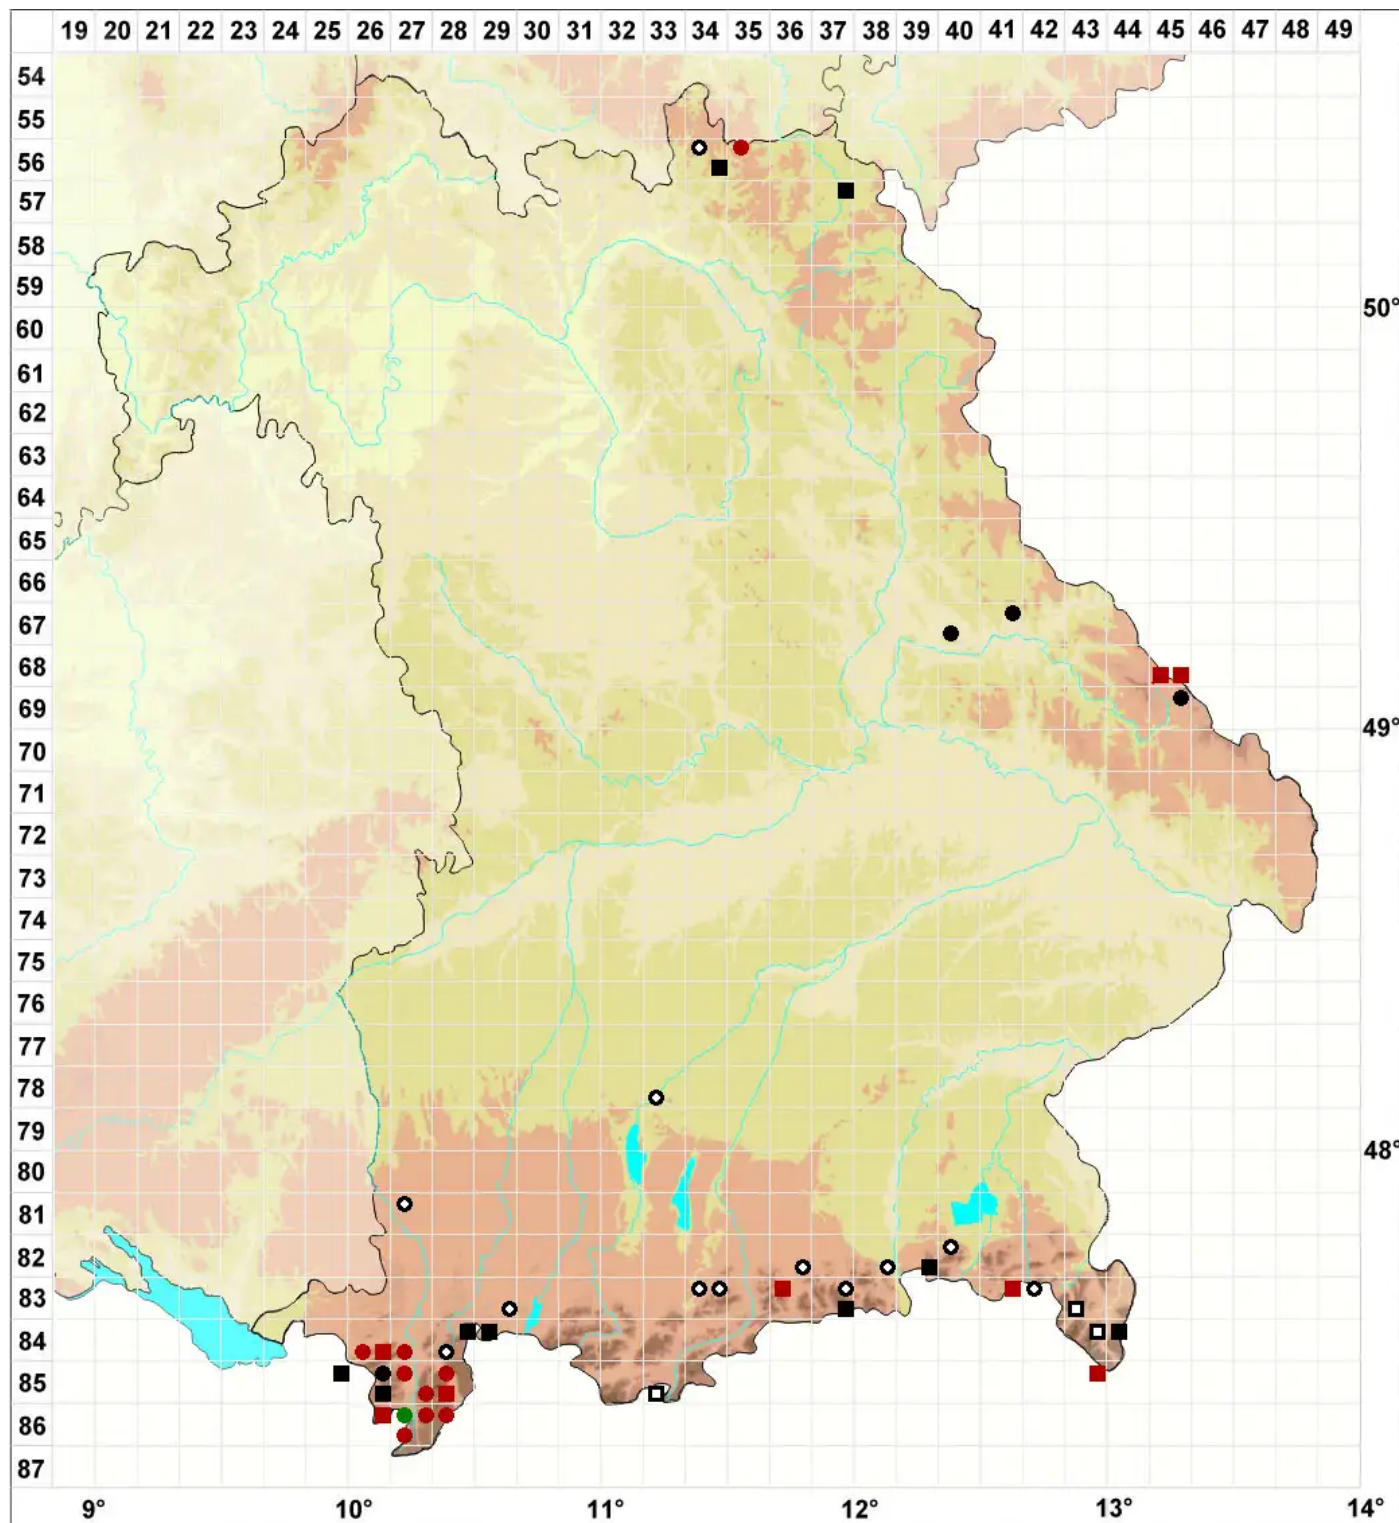

Campylopus subulatus Schimp. ex Milde

Pfriemen-Krummstiemoos

Legende:

Symbole:

Ausgefülltes Symbol:
Zeitraum von 1980 bis heute (Aktuelle Angabe)

Leeres Symbol:
Zeitraum vor 1980 (Altangabe)

Quadrat: Herbarbeleg