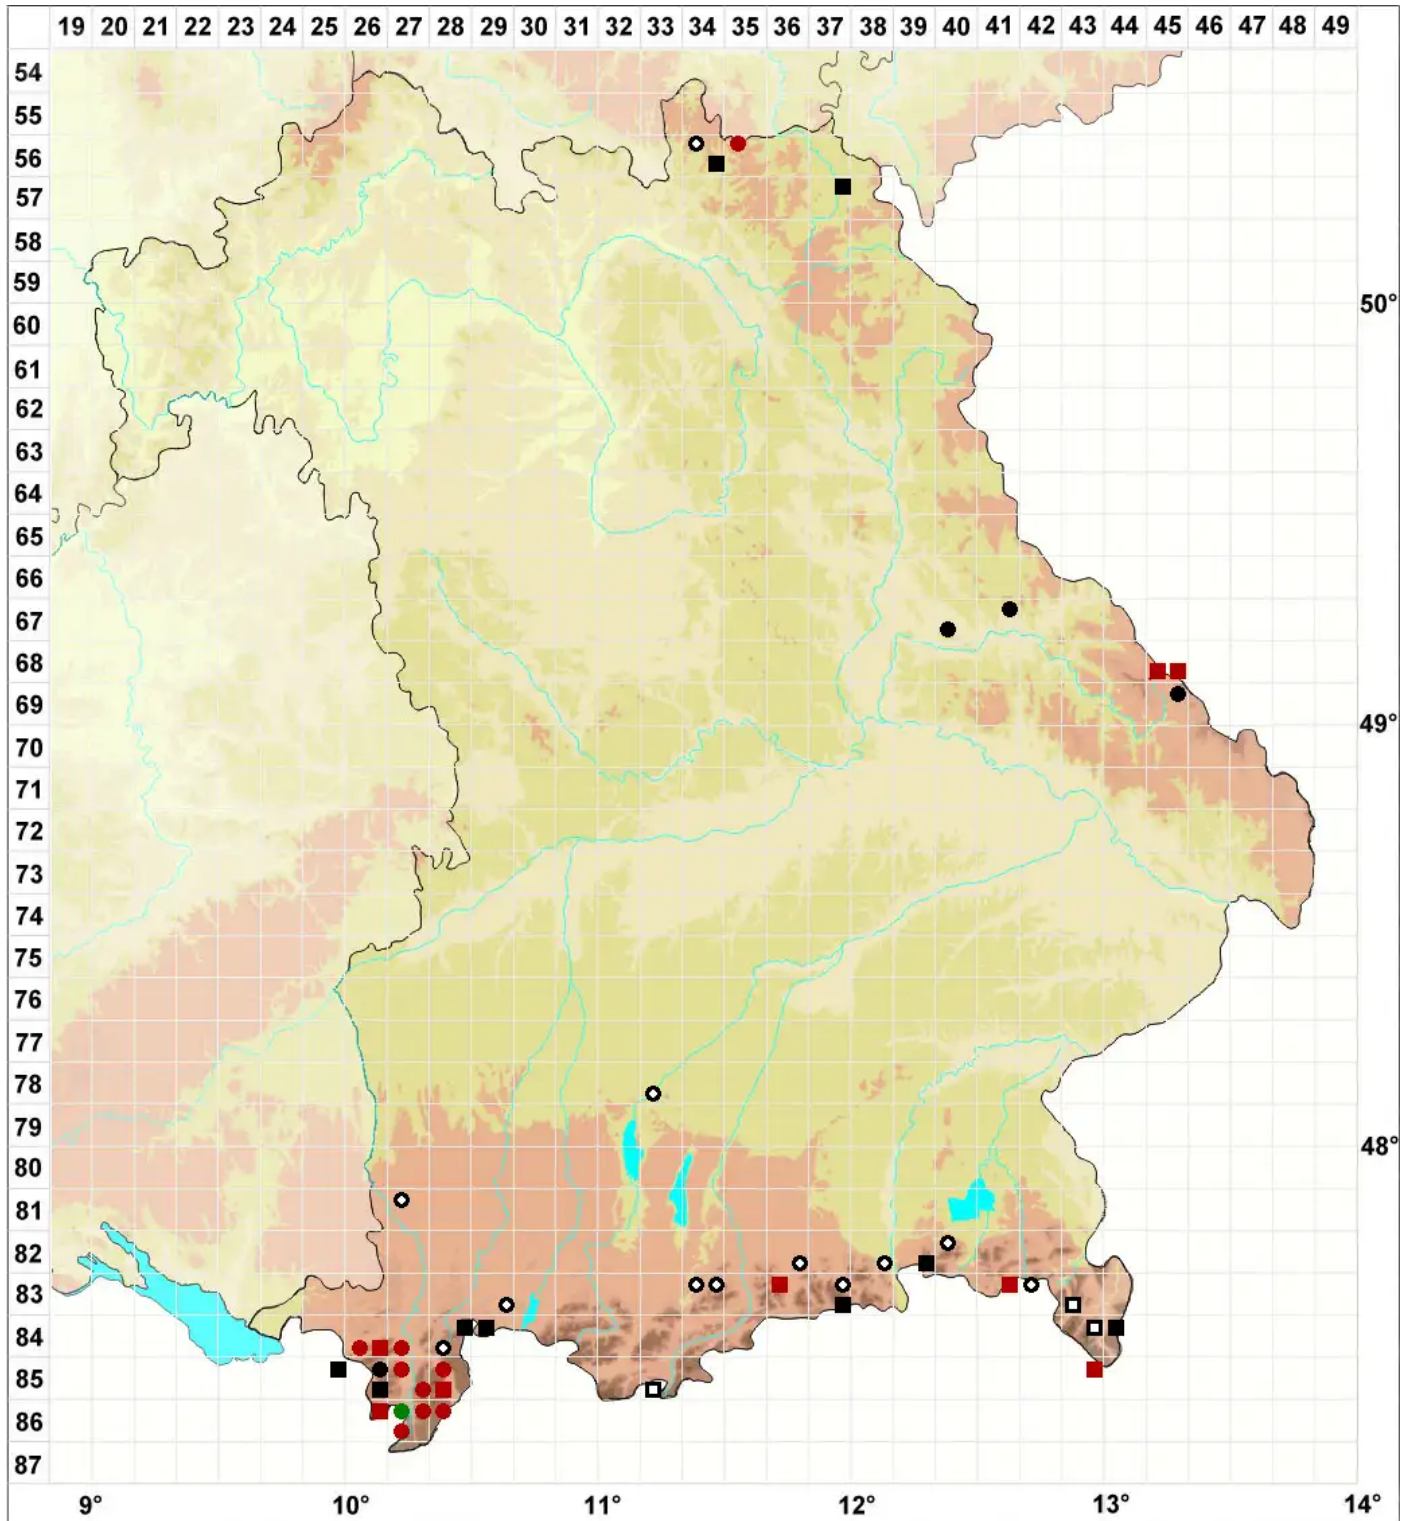

Campylopus subulatus Schimp. ex Milde

Pfriemen-Krummstielmoos

Legende:

Symbole:
Ausgefülltes Symbol:
Zeitraum von 1980 bis heute (Aktuelle Angabe)
Leeres Symbol:
Zeitraum vor 1980 (Altangabe)
Quadrat: Herbarbeleg