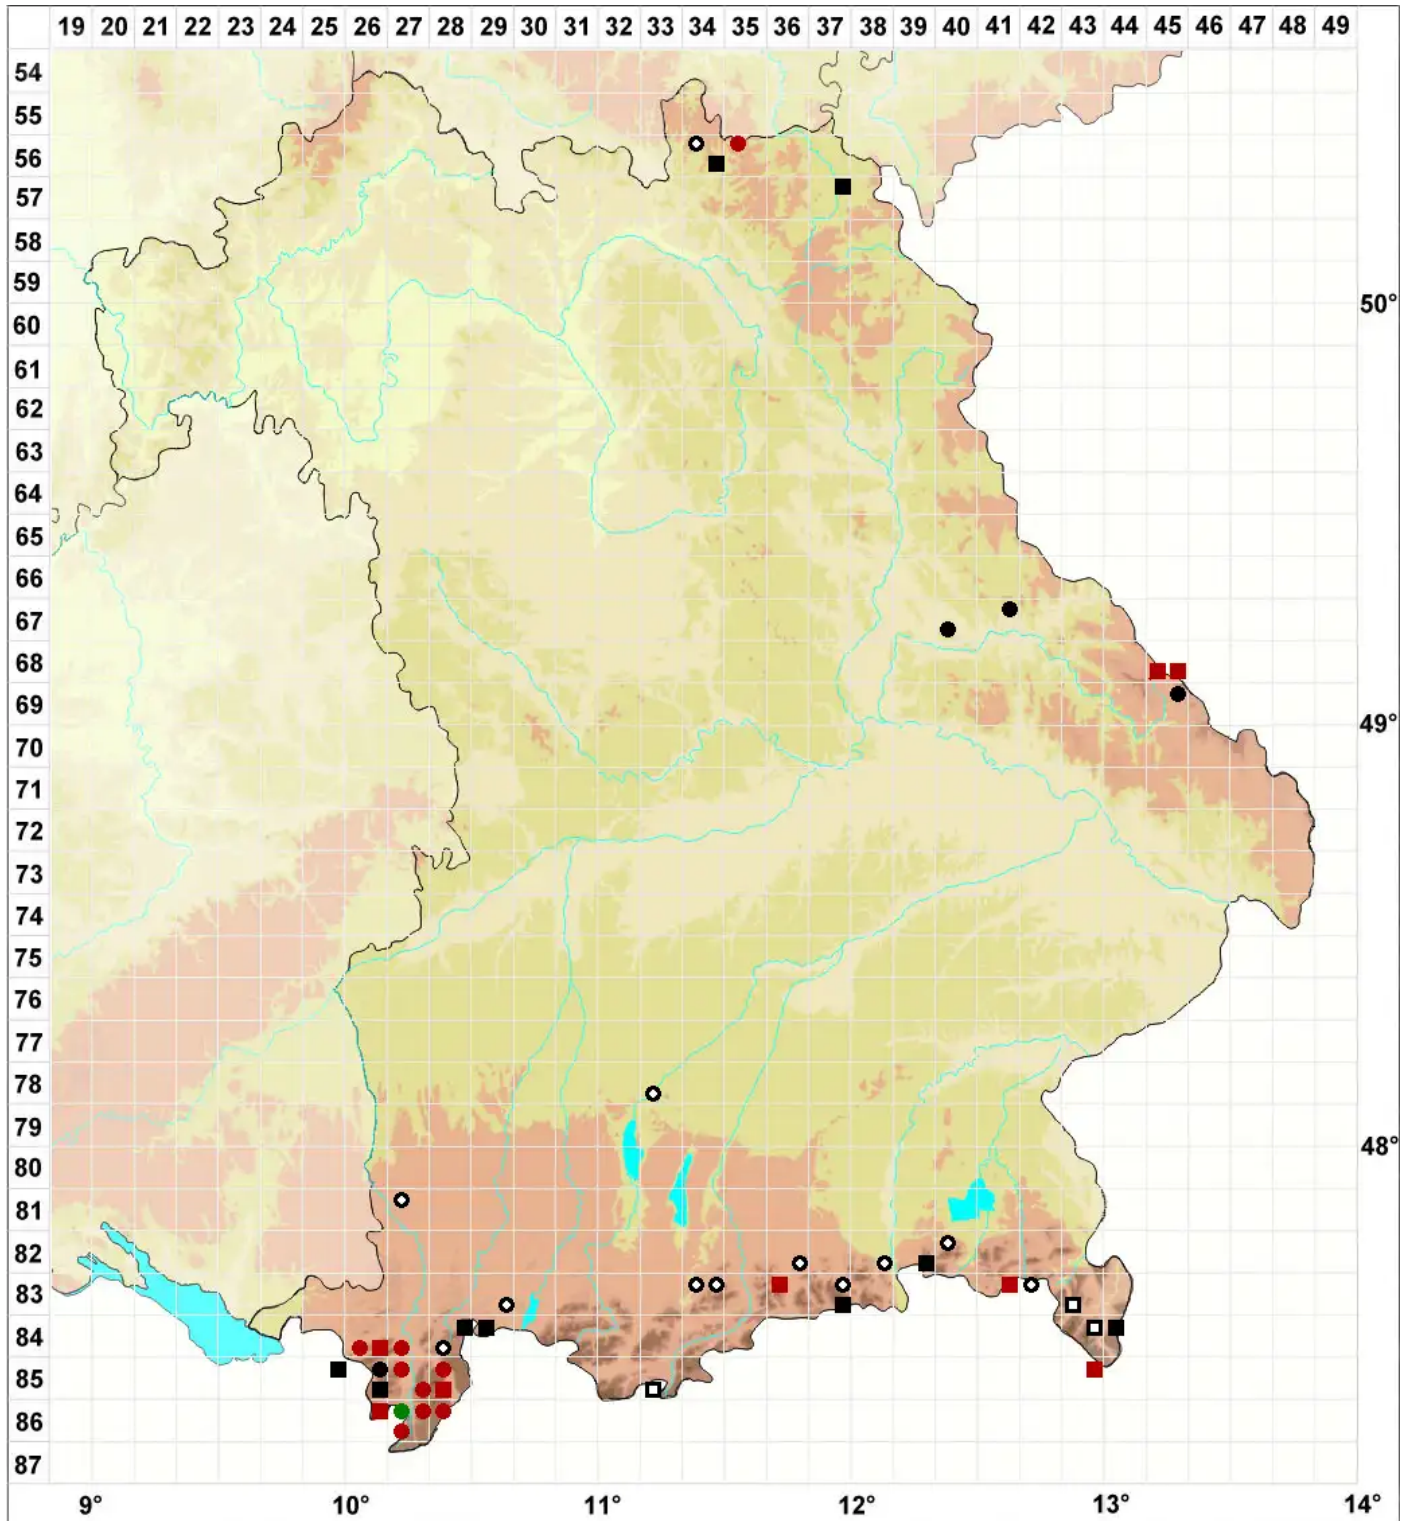

# Campylopus subulatus Schimp. ex Milde

## Pfriemen-Krummstielmoos

Legende:

- Symbole:**  
Ausgefülltes Symbol:  
Zeitraum von 1980 bis heute (Aktuelle Angabe)  
Leeres Symbol:  
Zeitraum vor 1980 (Altangabe)  
Quadrat: Herbarbeleg