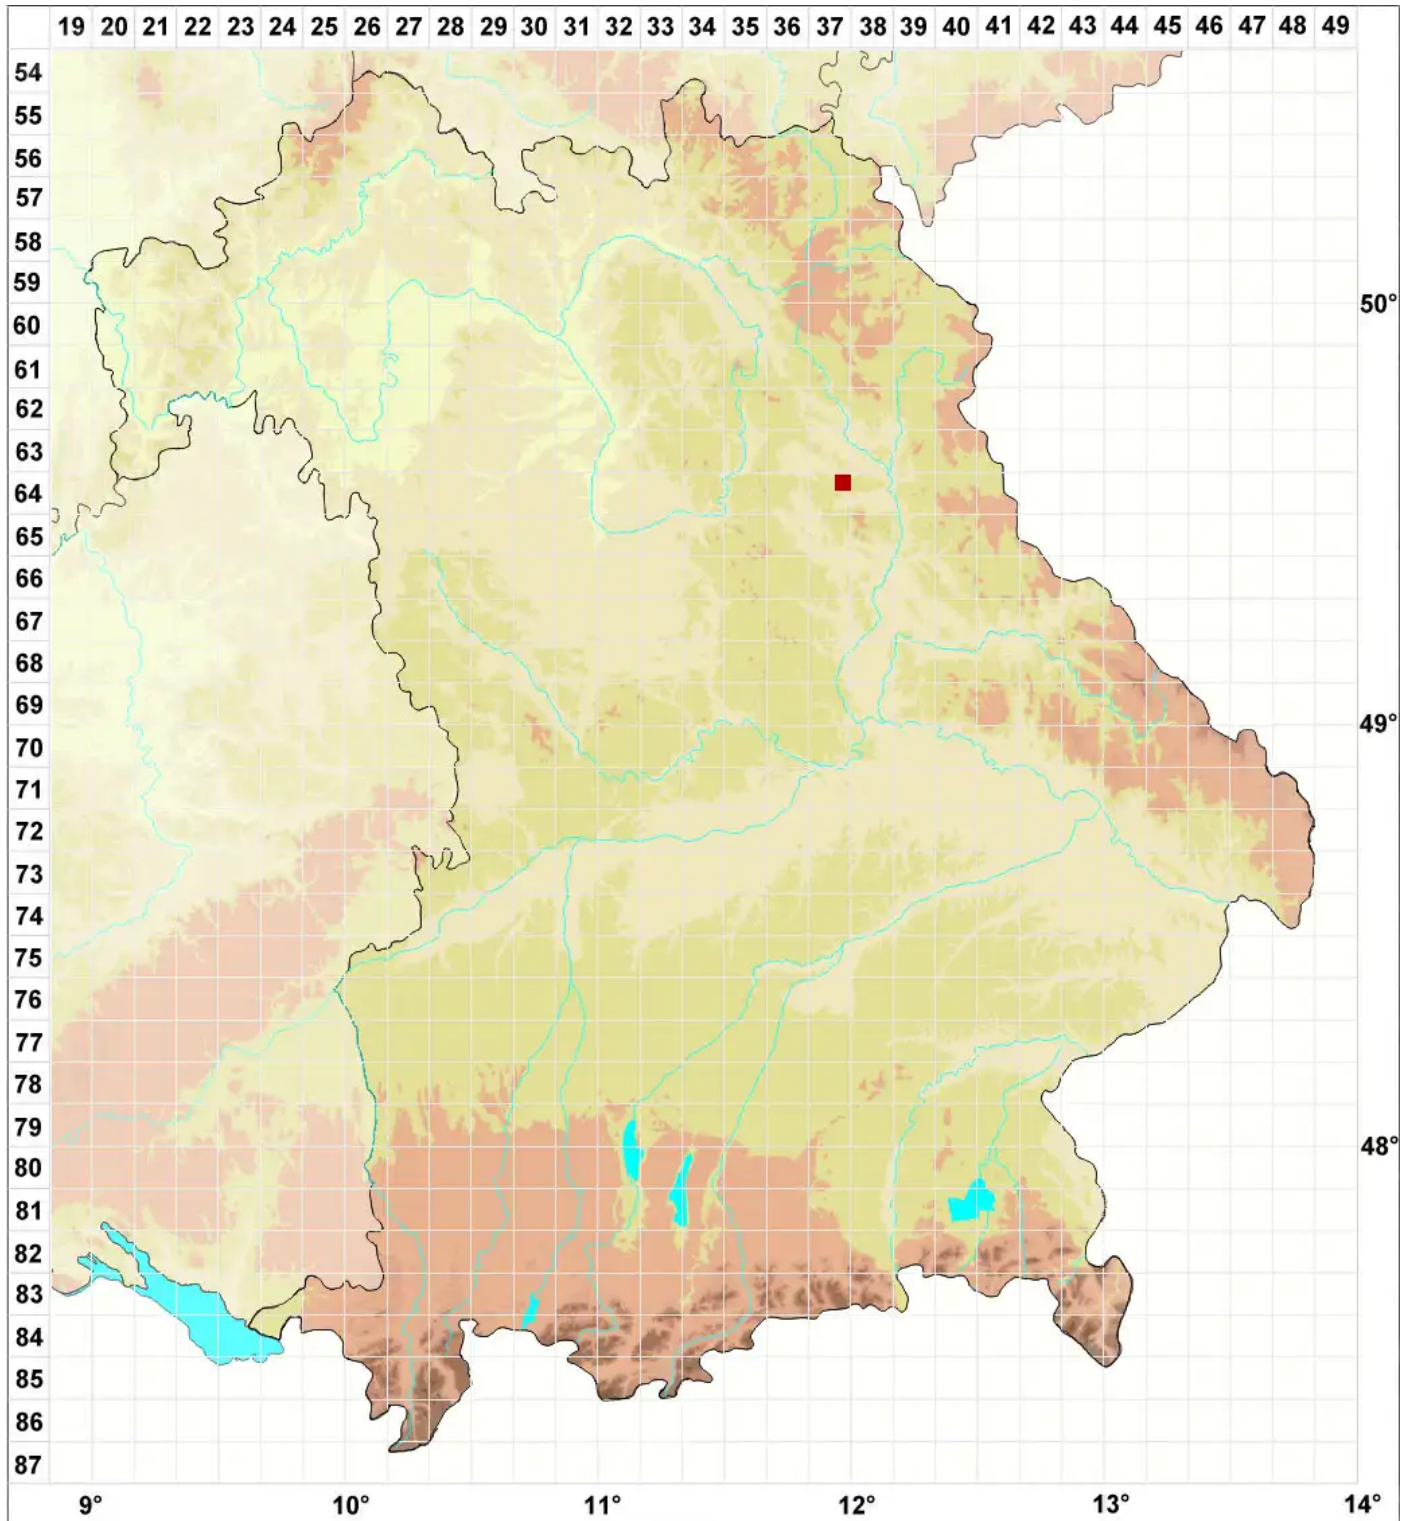

Campylopus brevipilus Bruch & Schimp.

Atlantisches Krummstiemoos

Legende:

Symbole:
Ausgefülltes Symbol:
Zeitraum von 1980 bis heute (Aktuelle Angabe)
Leeres Symbol:
Zeitraum vor 1980 (Altangabe)
Quadrat: Herbarbeleg