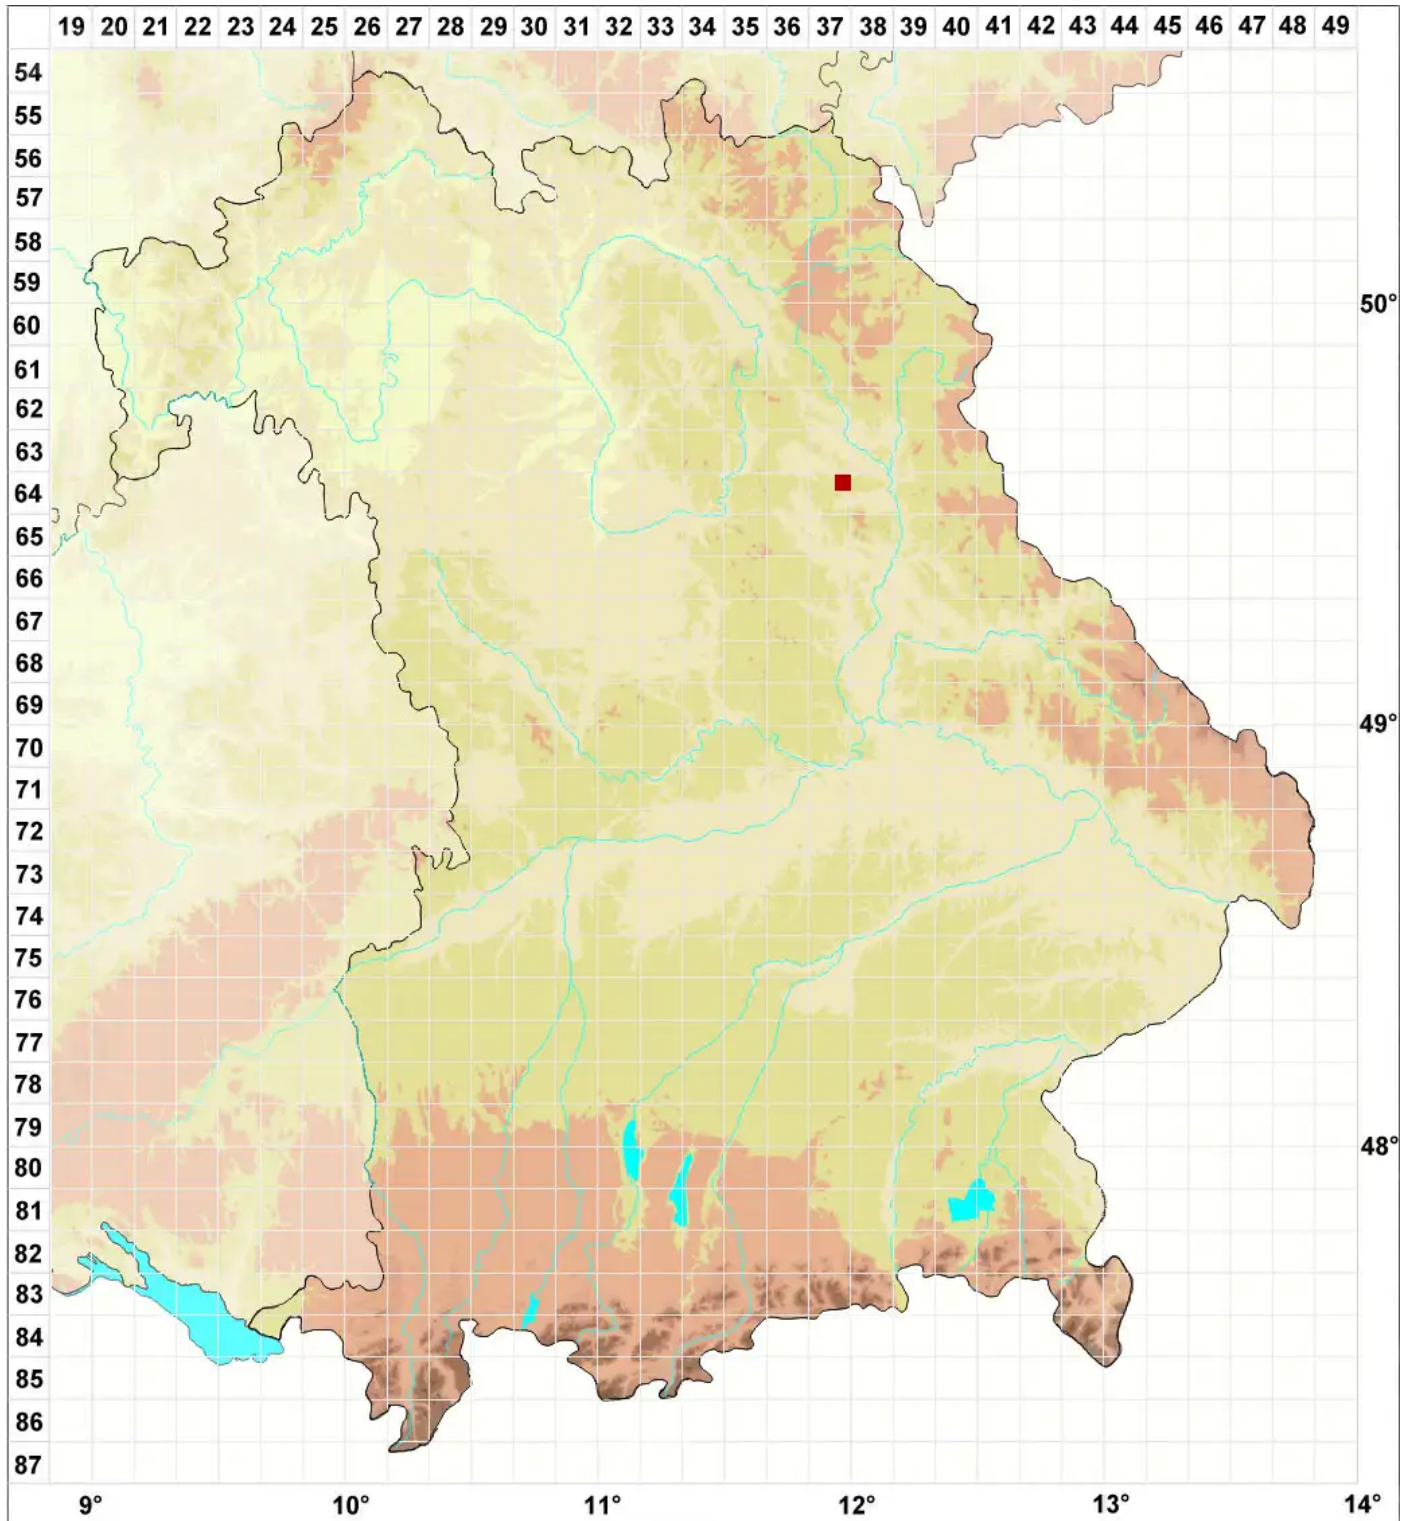

# Campylopus brevipilus Bruch & Schimp.

Atlantisches Krummstiemoos

Legende:

**Symbole:**

Ausgefülltes Symbol:  
Zeitraum von 1980 bis heute (Aktuelle Angabe)

Leeres Symbol:  
Zeitraum vor 1980 (Altangabe)

Quadrat: Herbarbeleg