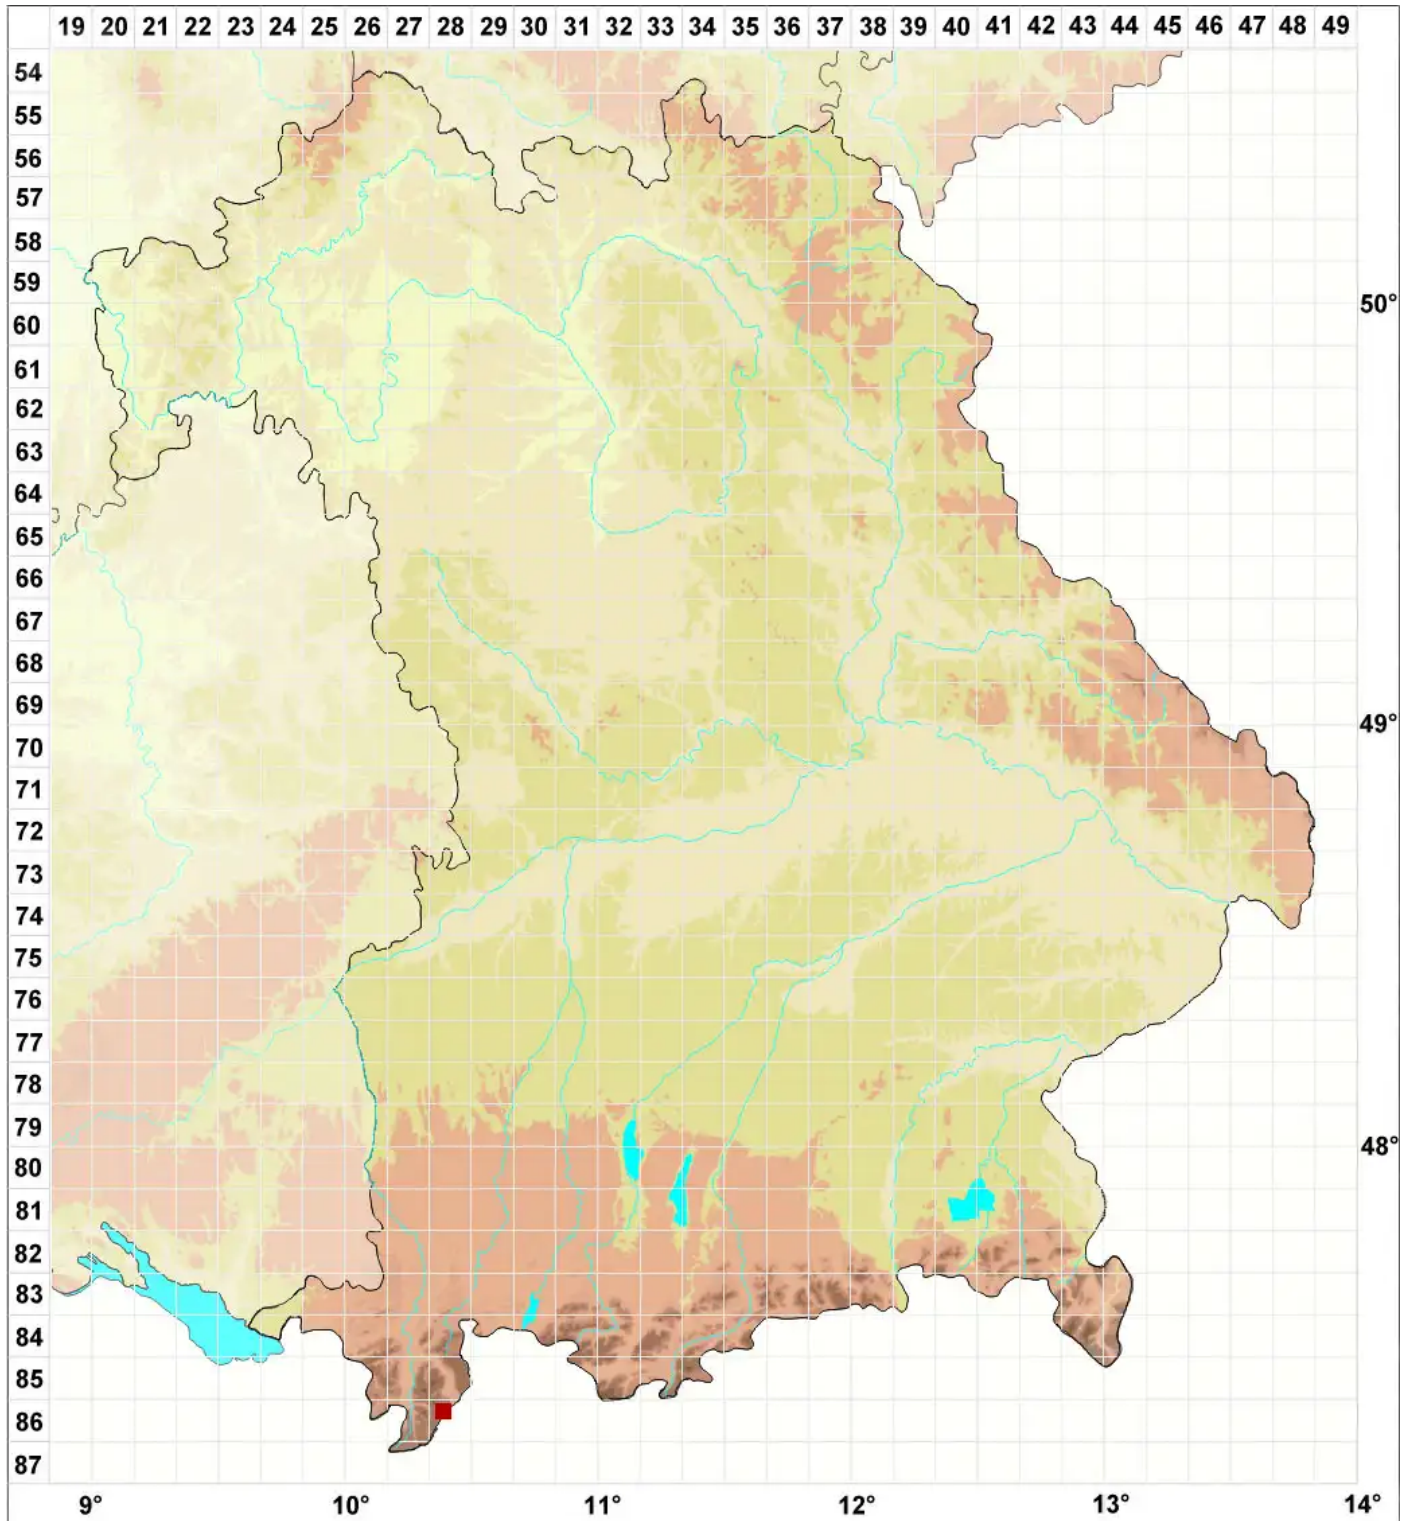

Grimmia caespiticia (Brid.) Jur.

Rasiges Kissenmoos

Legende:

Symbole:

Ausgefülltes Symbol:
Zeitraum von 1980 bis heute (Aktuelle Angabe)

Leeres Symbol:
Zeitraum vor 1980 (Altangabe)

Quadrat: Herbarbeleg