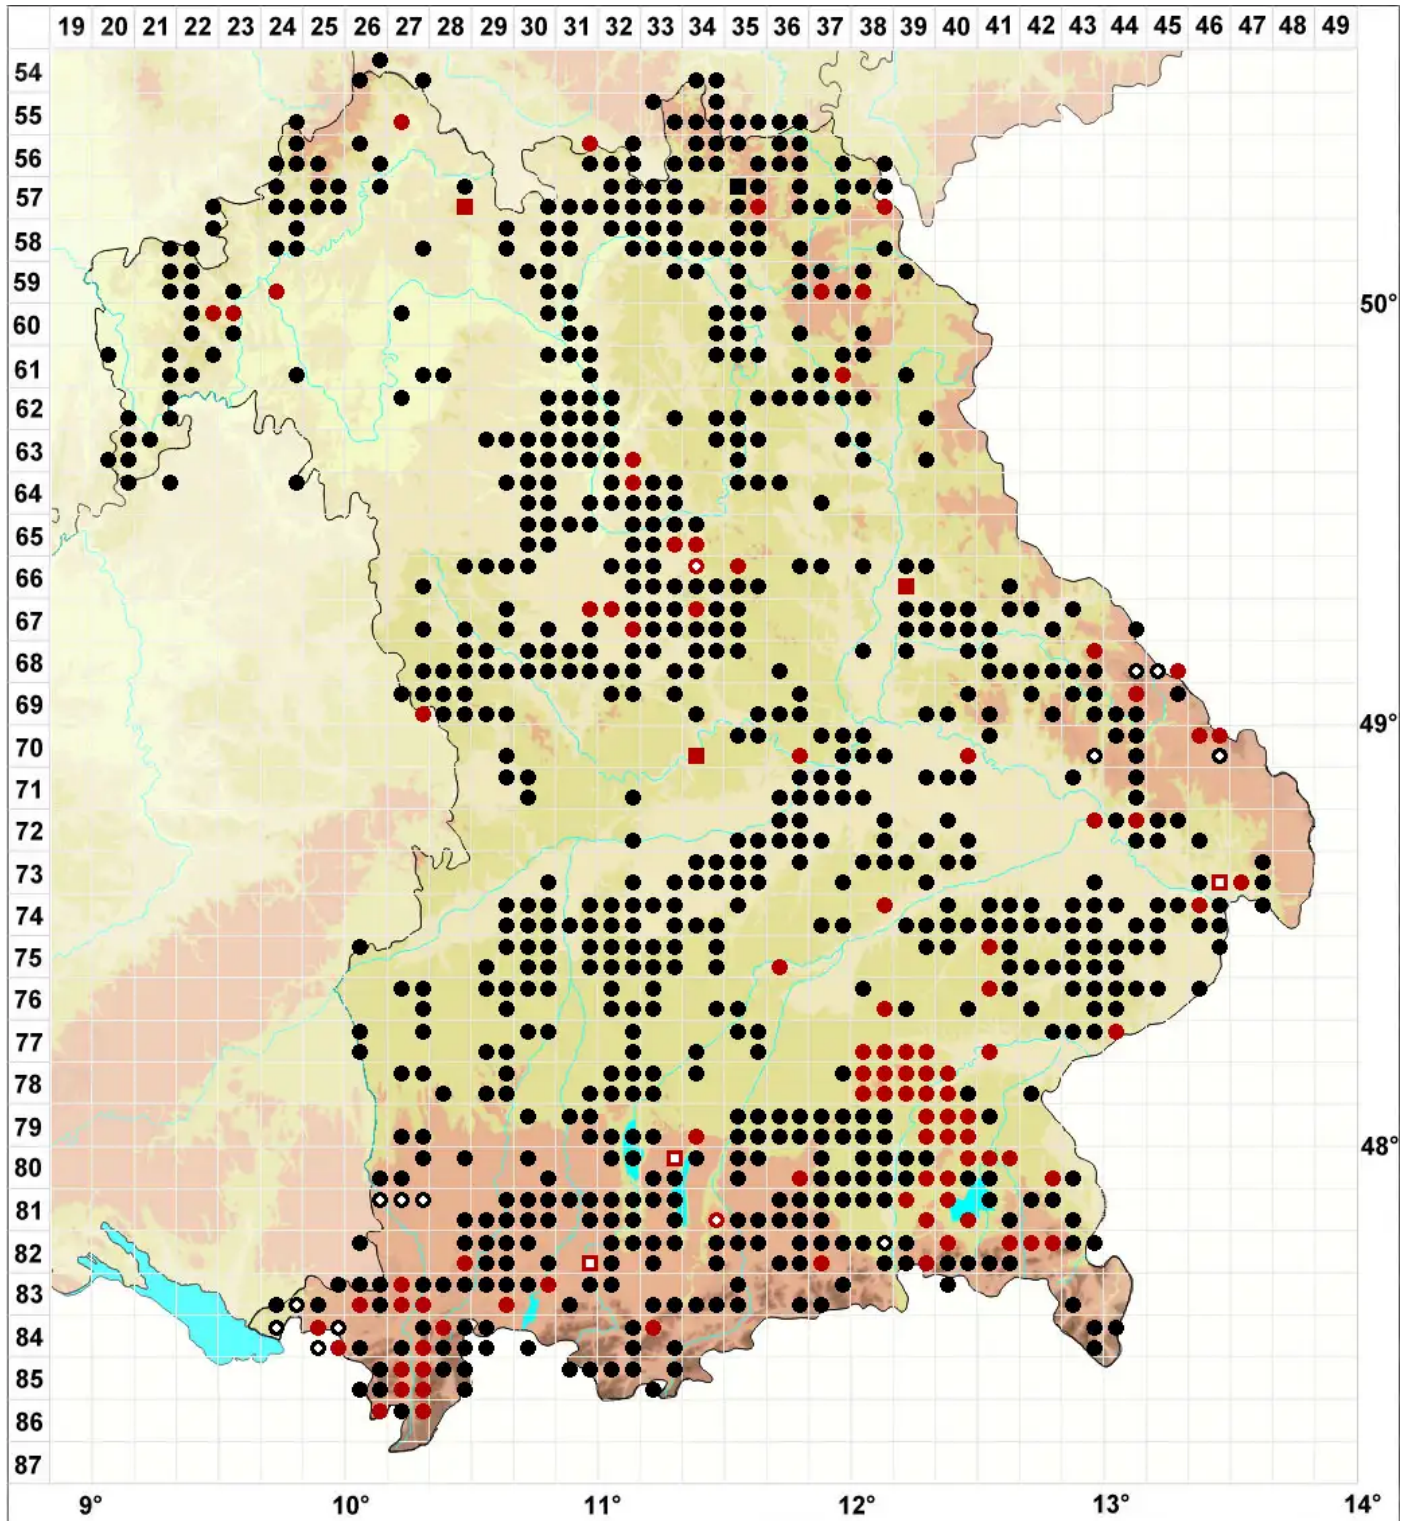

# Campylopus flexuosus (Hedw.) Brid.

## Bogiges Krummstielmoos

Legende:

- Symbole:**
- Ausgefülltes Symbol:  
Zeitraum von 1980 bis heute (Aktuelle Angabe)
  - Leeres Symbol:  
Zeitraum vor 1980 (Altangabe)
  - Quadrat: Herbarbeleg