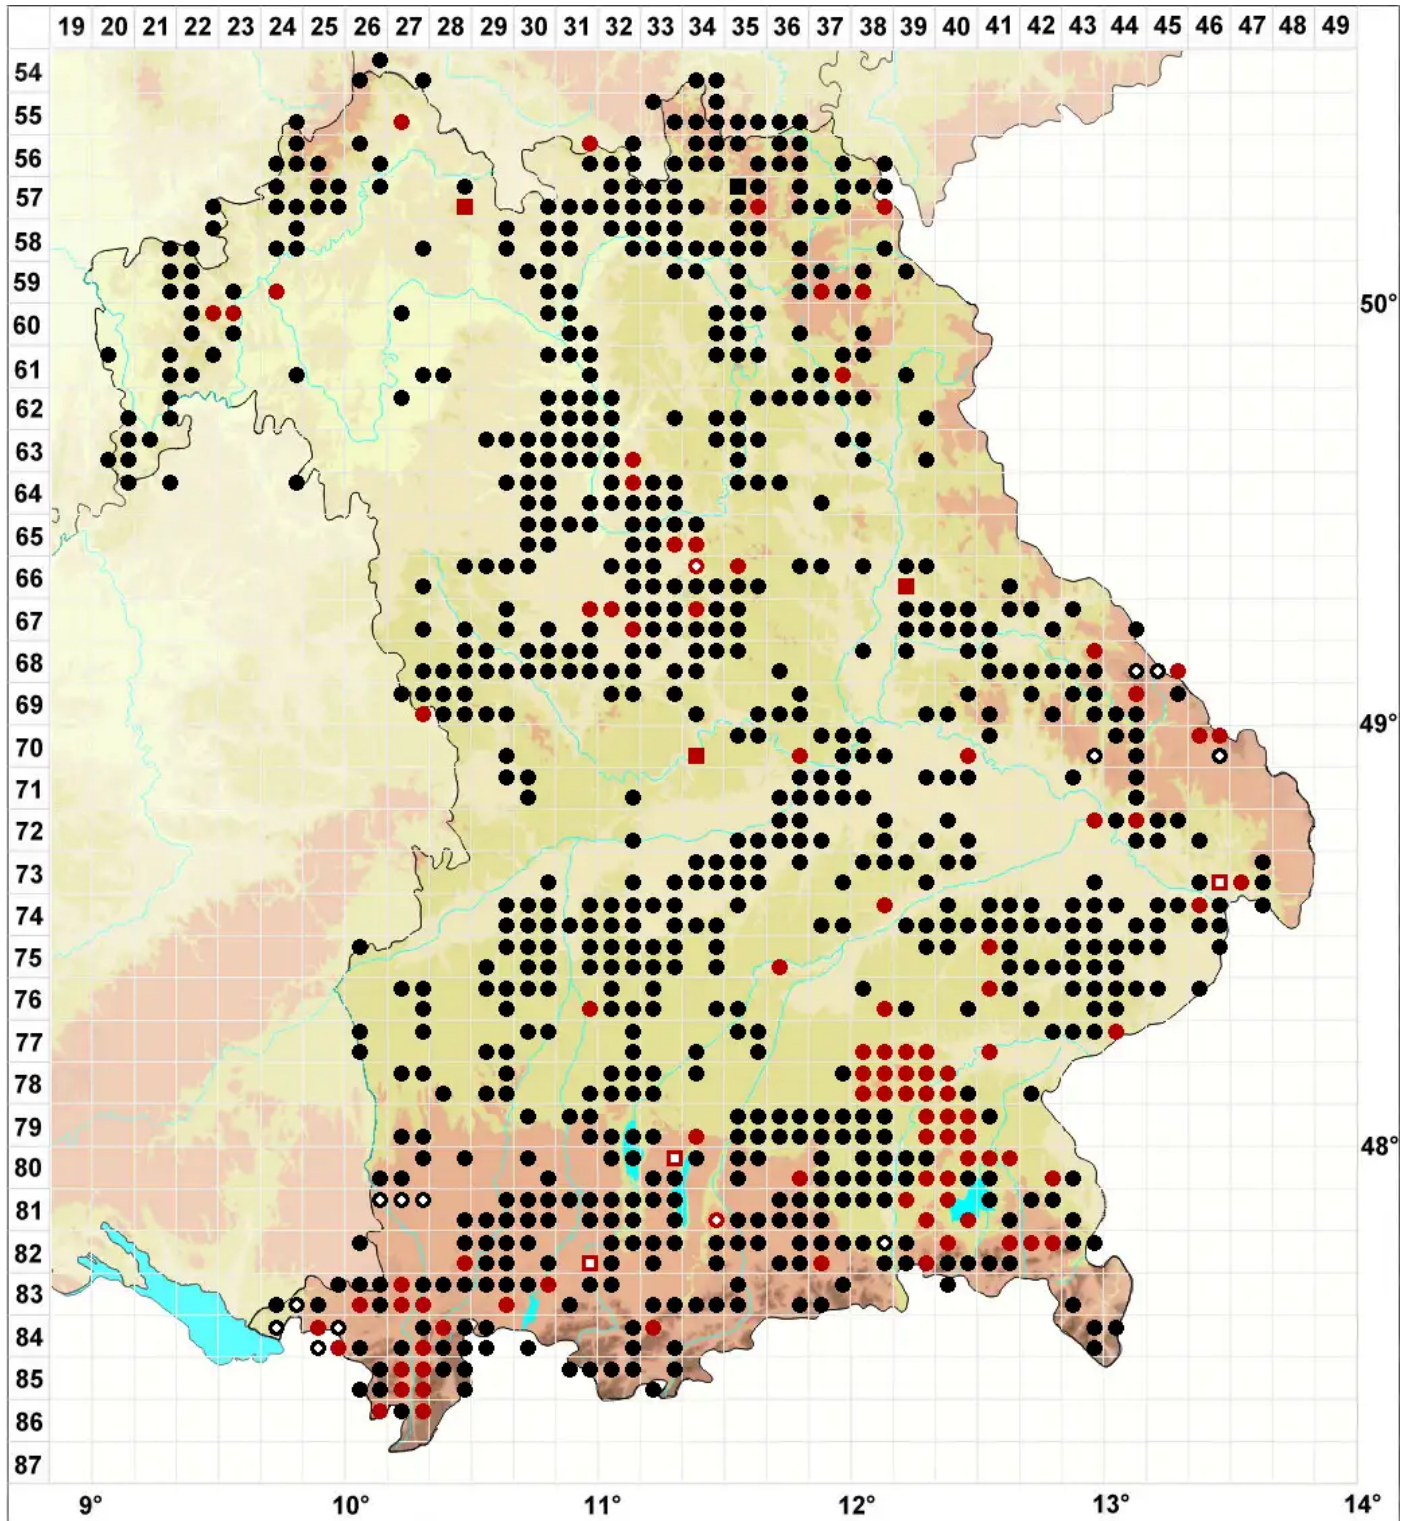

# Campylopus flexuosus (Hedw.) Brid.

## Bogiges Krummstiemoos

Legende:

- Symbole:**
- Ausgefülltes Symbol:  
Zeitraum von 1980 bis heute (Aktuelle Angabe)
  - Leeres Symbol:  
Zeitraum vor 1980 (Altangabe)
  - Quadrat: Herbarbeleg