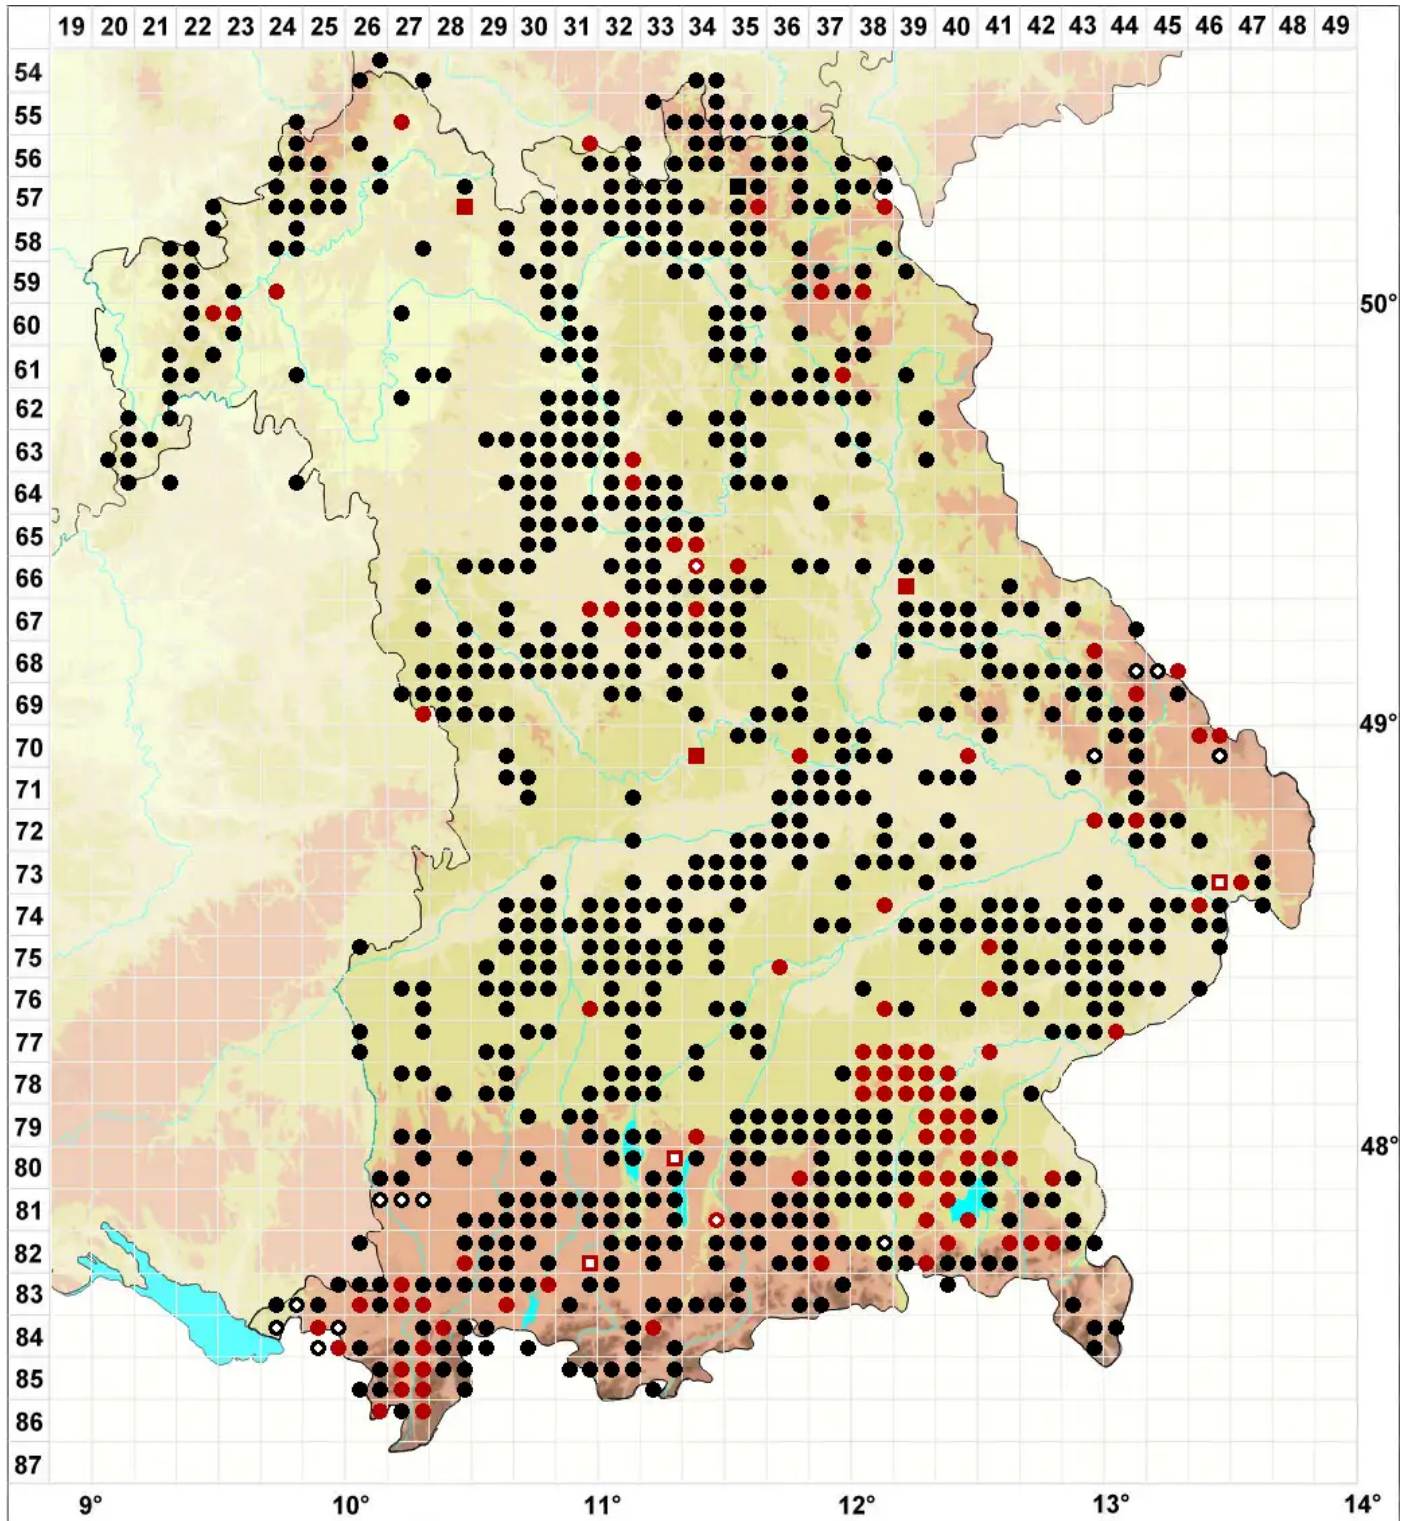

Campylopus flexuosus (Hedw.) Brid.

Bogiges Krummstielmoos

Legende:

- Symbole:**
- Ausgefülltes Symbol:
Zeitraum von 1980 bis heute (Aktuelle Angabe)
 - Leeres Symbol:
Zeitraum vor 1980 (Altangabe)
 - Quadrat: Herbarbeleg