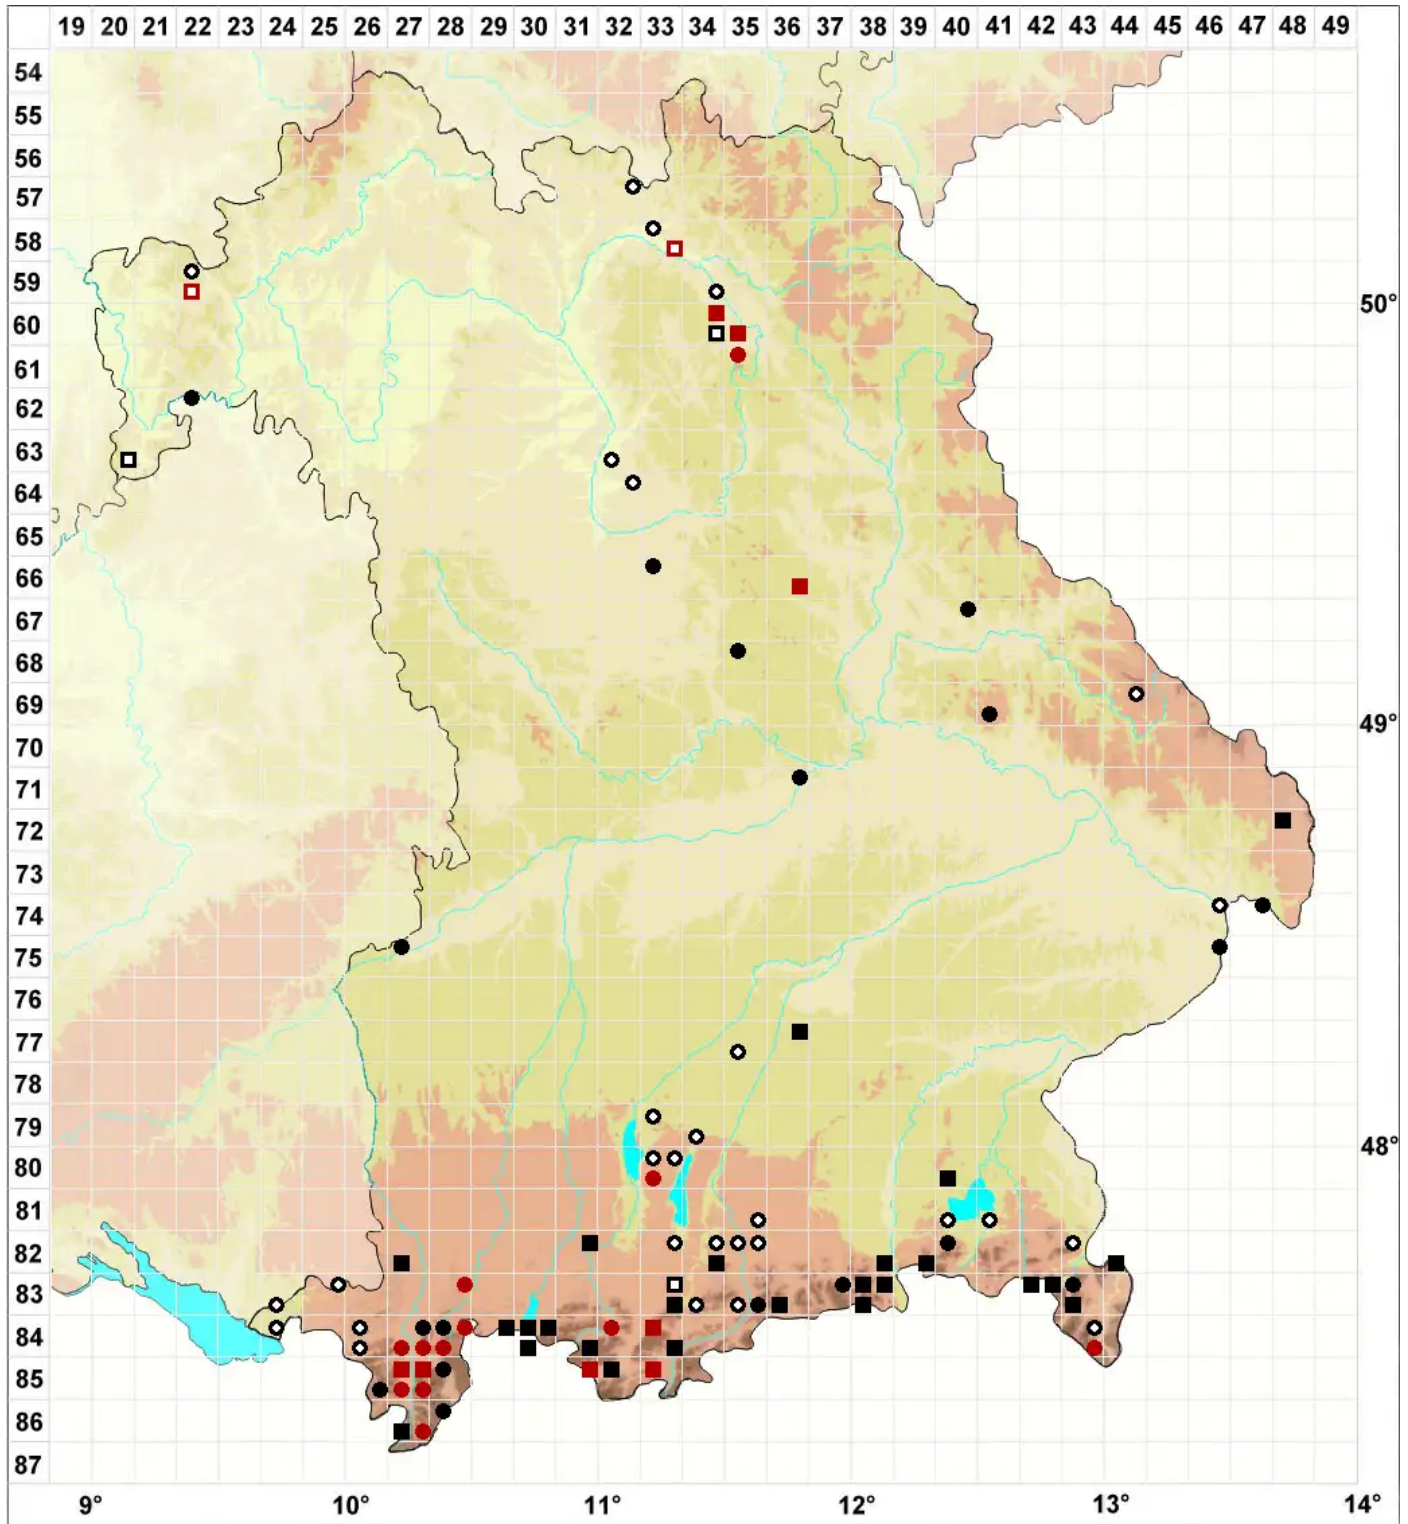

Campylopus fragilis (Brid.) Bruch & Schimp.

Zerbrechliches Krummstiemoos

Legende:

Symbole:
Ausgefülltes Symbol:
Zeitraum von 1980 bis heute (Aktuelle Angabe)
Leeres Symbol:
Zeitraum vor 1980 (Altangabe)
Quadrat: Herbarbeleg