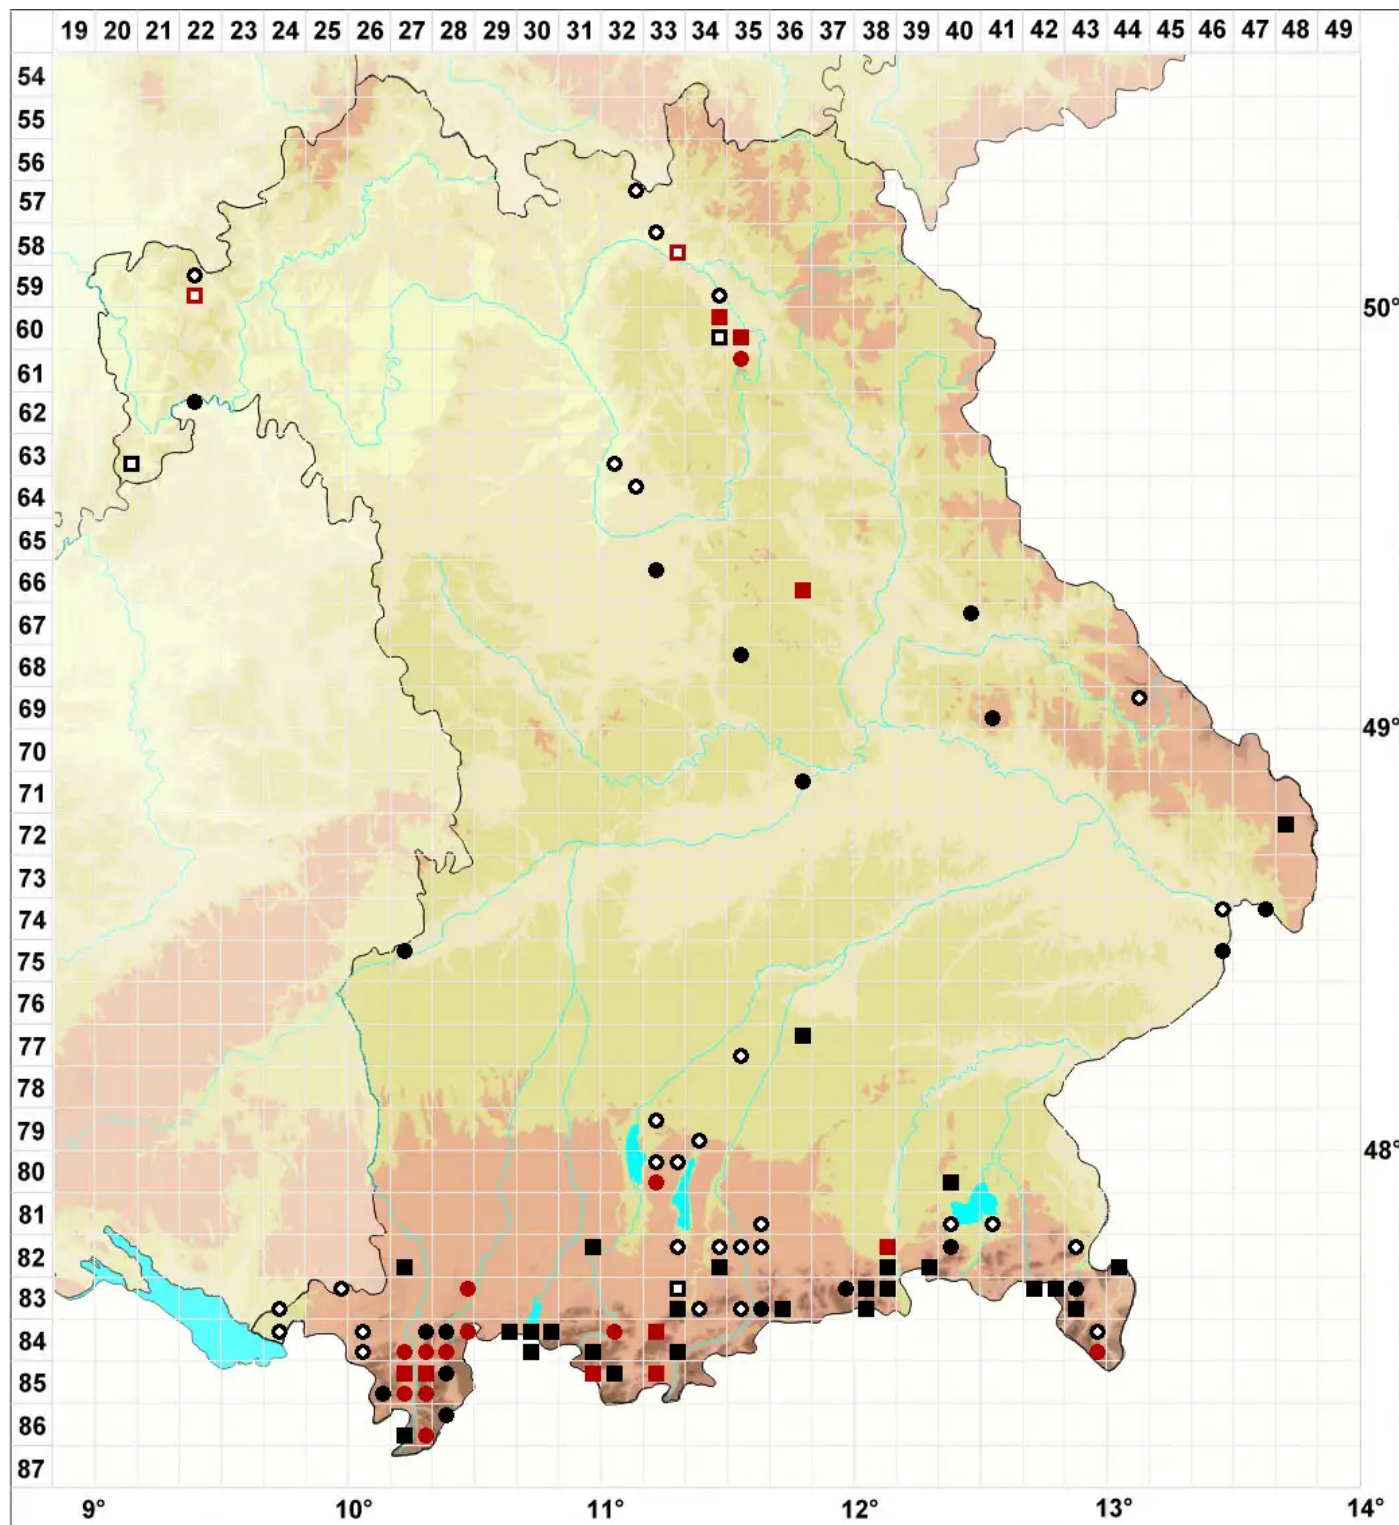

Campylopus fragilis (Brid.) Bruch & Schimp.

Zerbrechliches Krummstiemoos

Legende:

Symbole:

Ausgefülltes Symbol:
Zeitraum von 1980 bis heute (Aktuelle Angabe)

Leeres Symbol:
Zeitraum vor 1980 (Altangabe)

Quadrat: Herbarbeleg