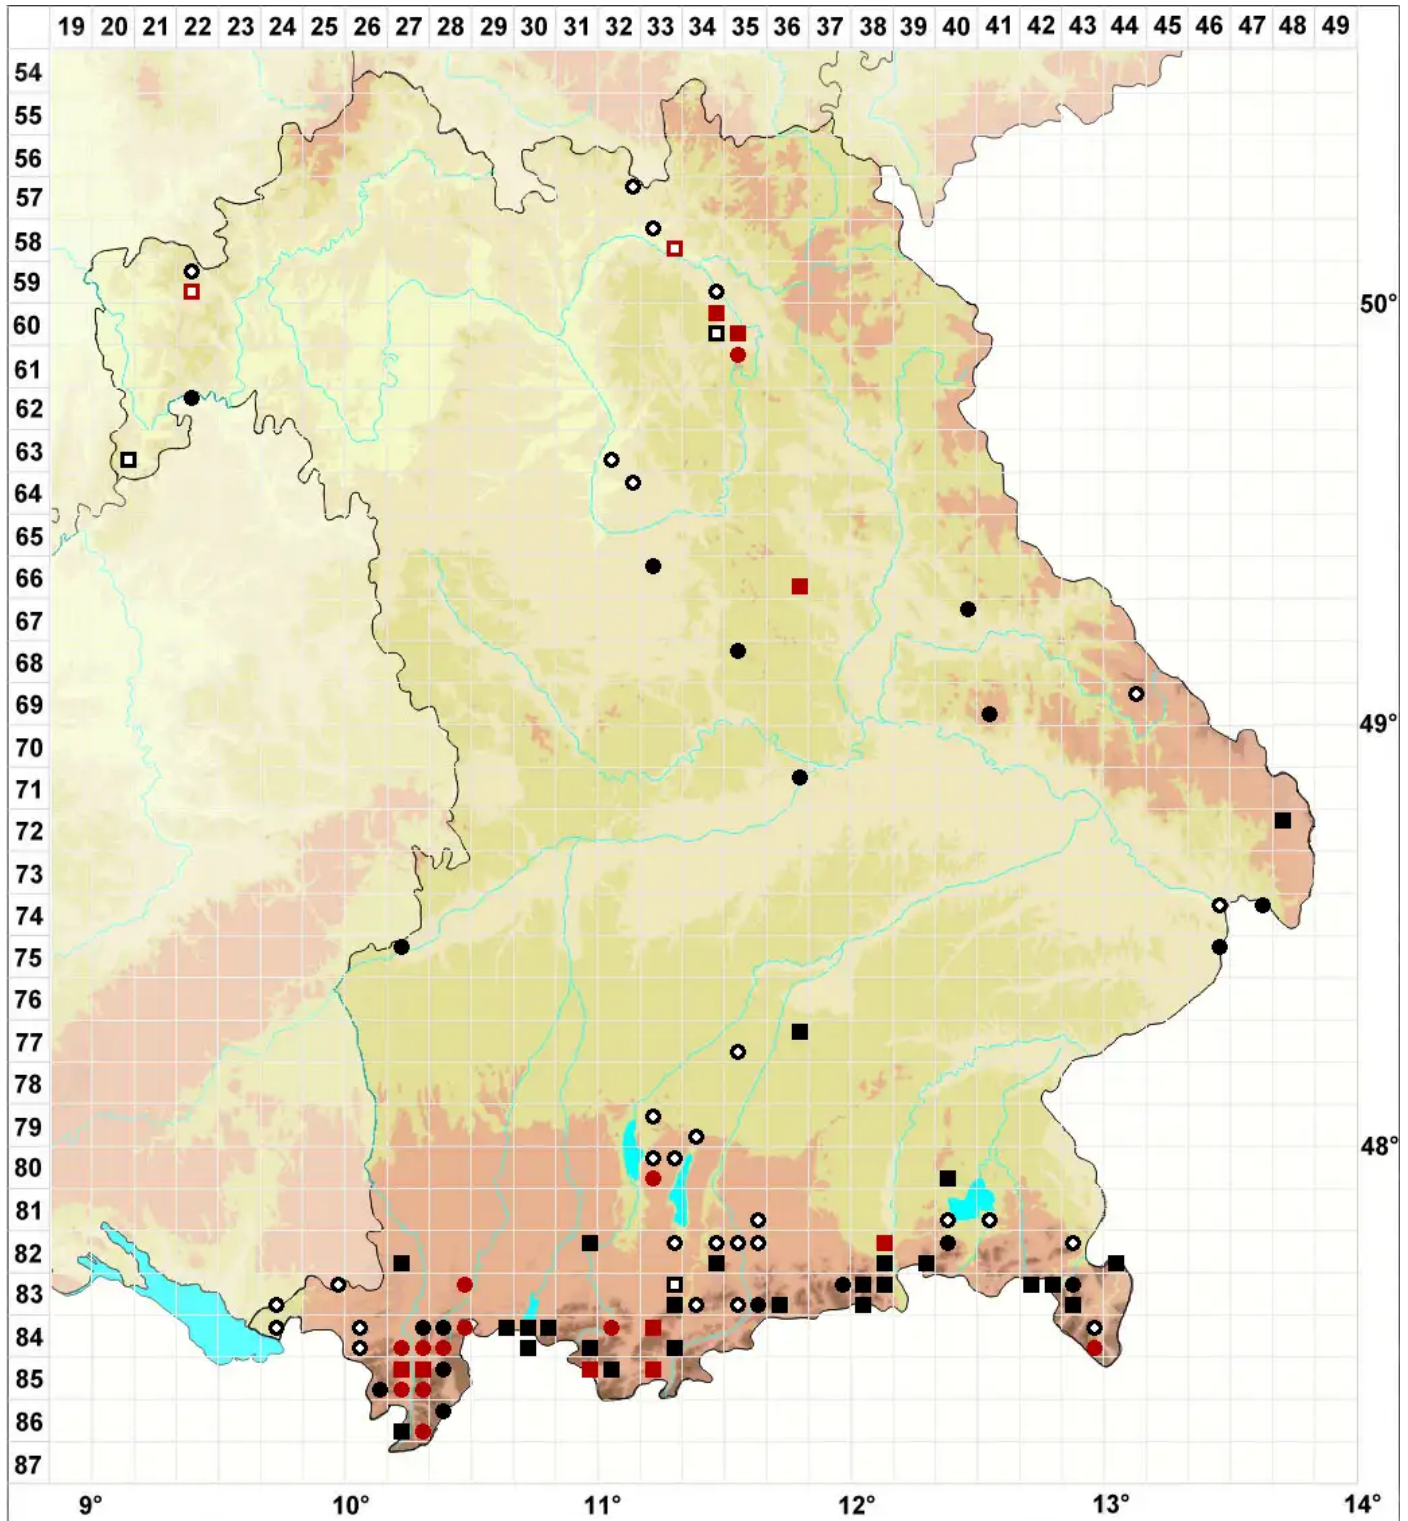

Campylopus fragilis (Brid.) Bruch & Schimp.

Zerbrechliches Krummstiemoos

Legende:

Symbole:

Ausgefülltes Symbol:
Zeitraum von 1980 bis heute (Aktuelle Angabe)

Leeres Symbol:
Zeitraum vor 1980 (Altangabe)

Quadrat: Herbarbeleg