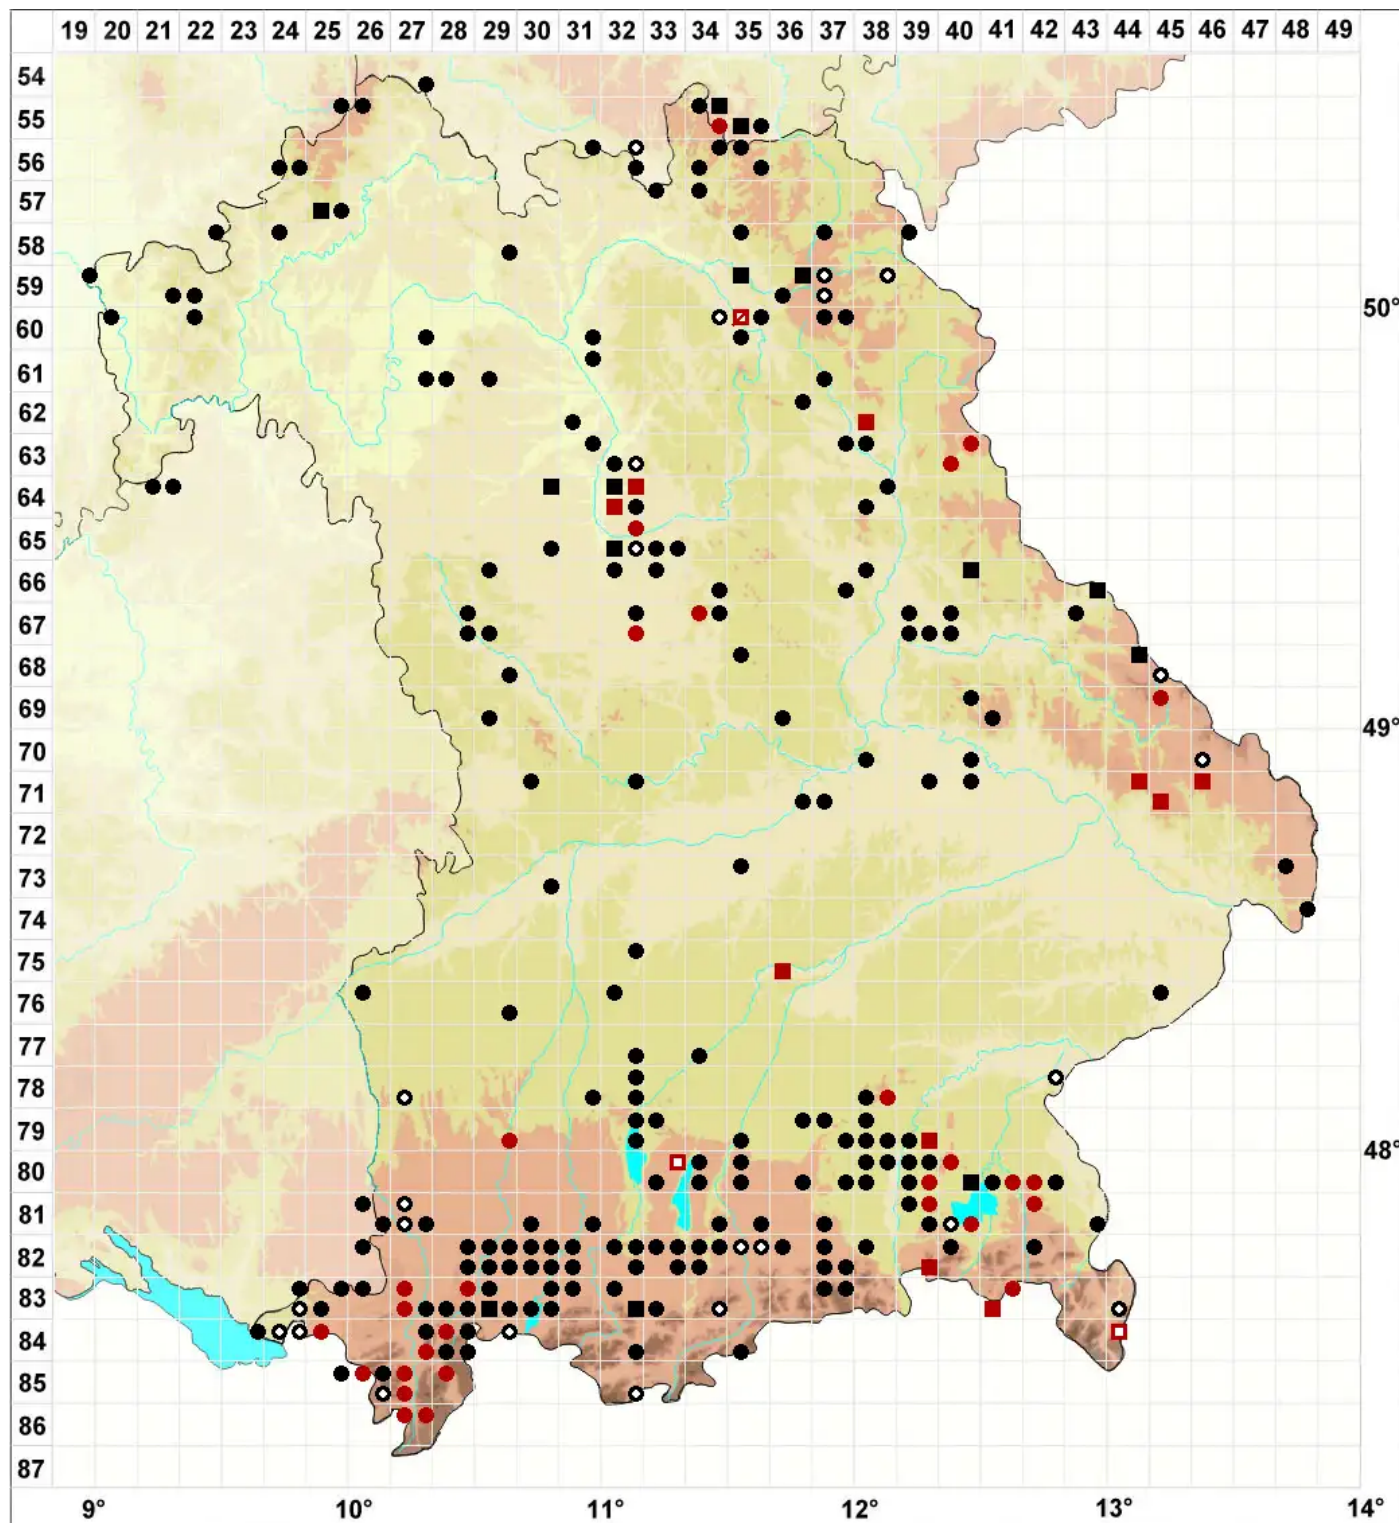

Campylopus pyriformis (Schultz) Brid.

Torf-Krummstielmoos

Legende:

Symbole:

Ausgefülltes Symbol:
Zeitraum von 1980 bis heute (Aktuelle Angabe)

Leeres Symbol:
Zeitraum vor 1980 (Altangabe)

Quadrat: Herbarbeleg