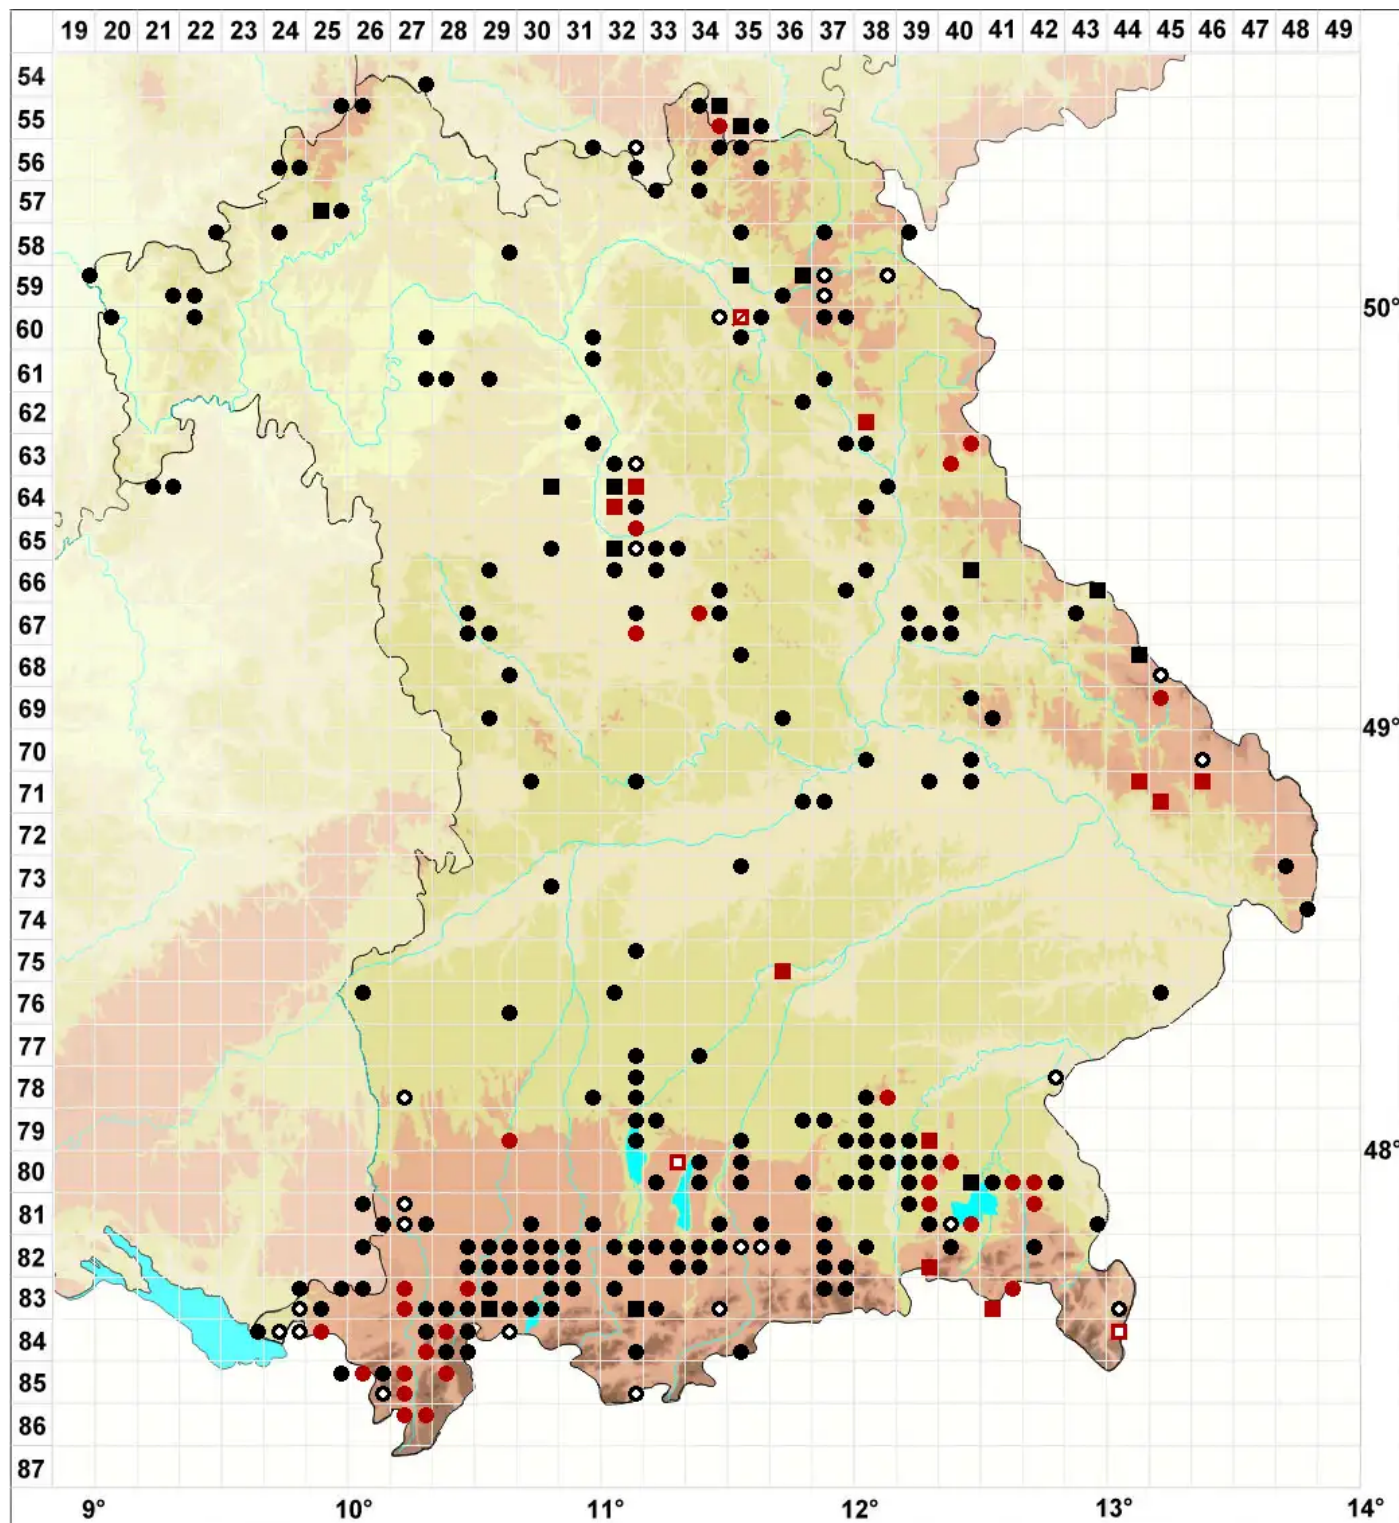

Campylopus pyriformis (Schultz) Brid.

Torf-Krummstielmoos

Legende:

- Symbole:**
- Ausgefülltes Symbol:
Zeitraum von 1980 bis heute (Aktuelle Angabe)
 - Leeres Symbol:
Zeitraum vor 1980 (Altangabe)
 - Quadrat: Herbarbeleg