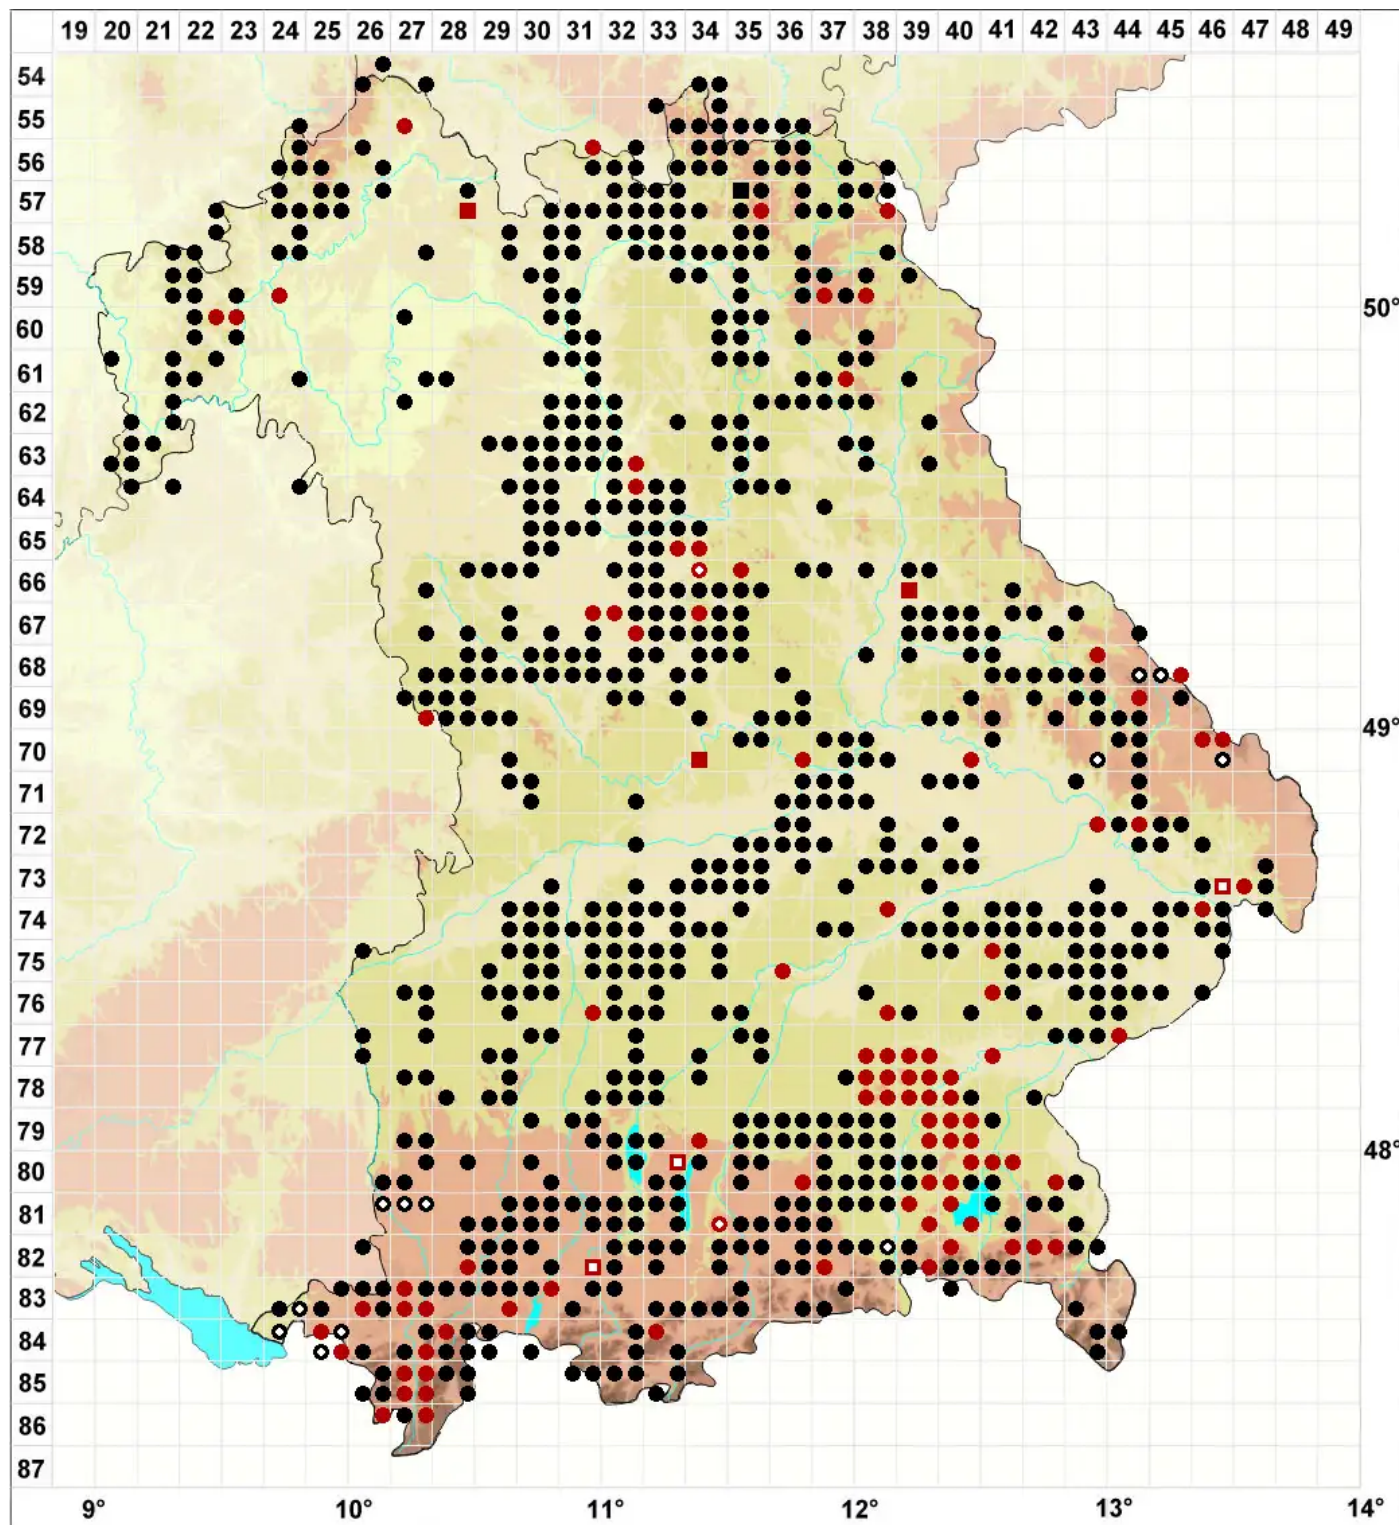

Campylopus flexuosus (Hedw.) Brid.

Bogiges Krummstielmoos

Legende:

Symbole:

Ausgefülltes Symbol:
Zeitraum von 1980 bis heute (Aktuelle Angabe)

Leeres Symbol:
Zeitraum vor 1980 (Altangabe)

Quadrat: Herbarbeleg