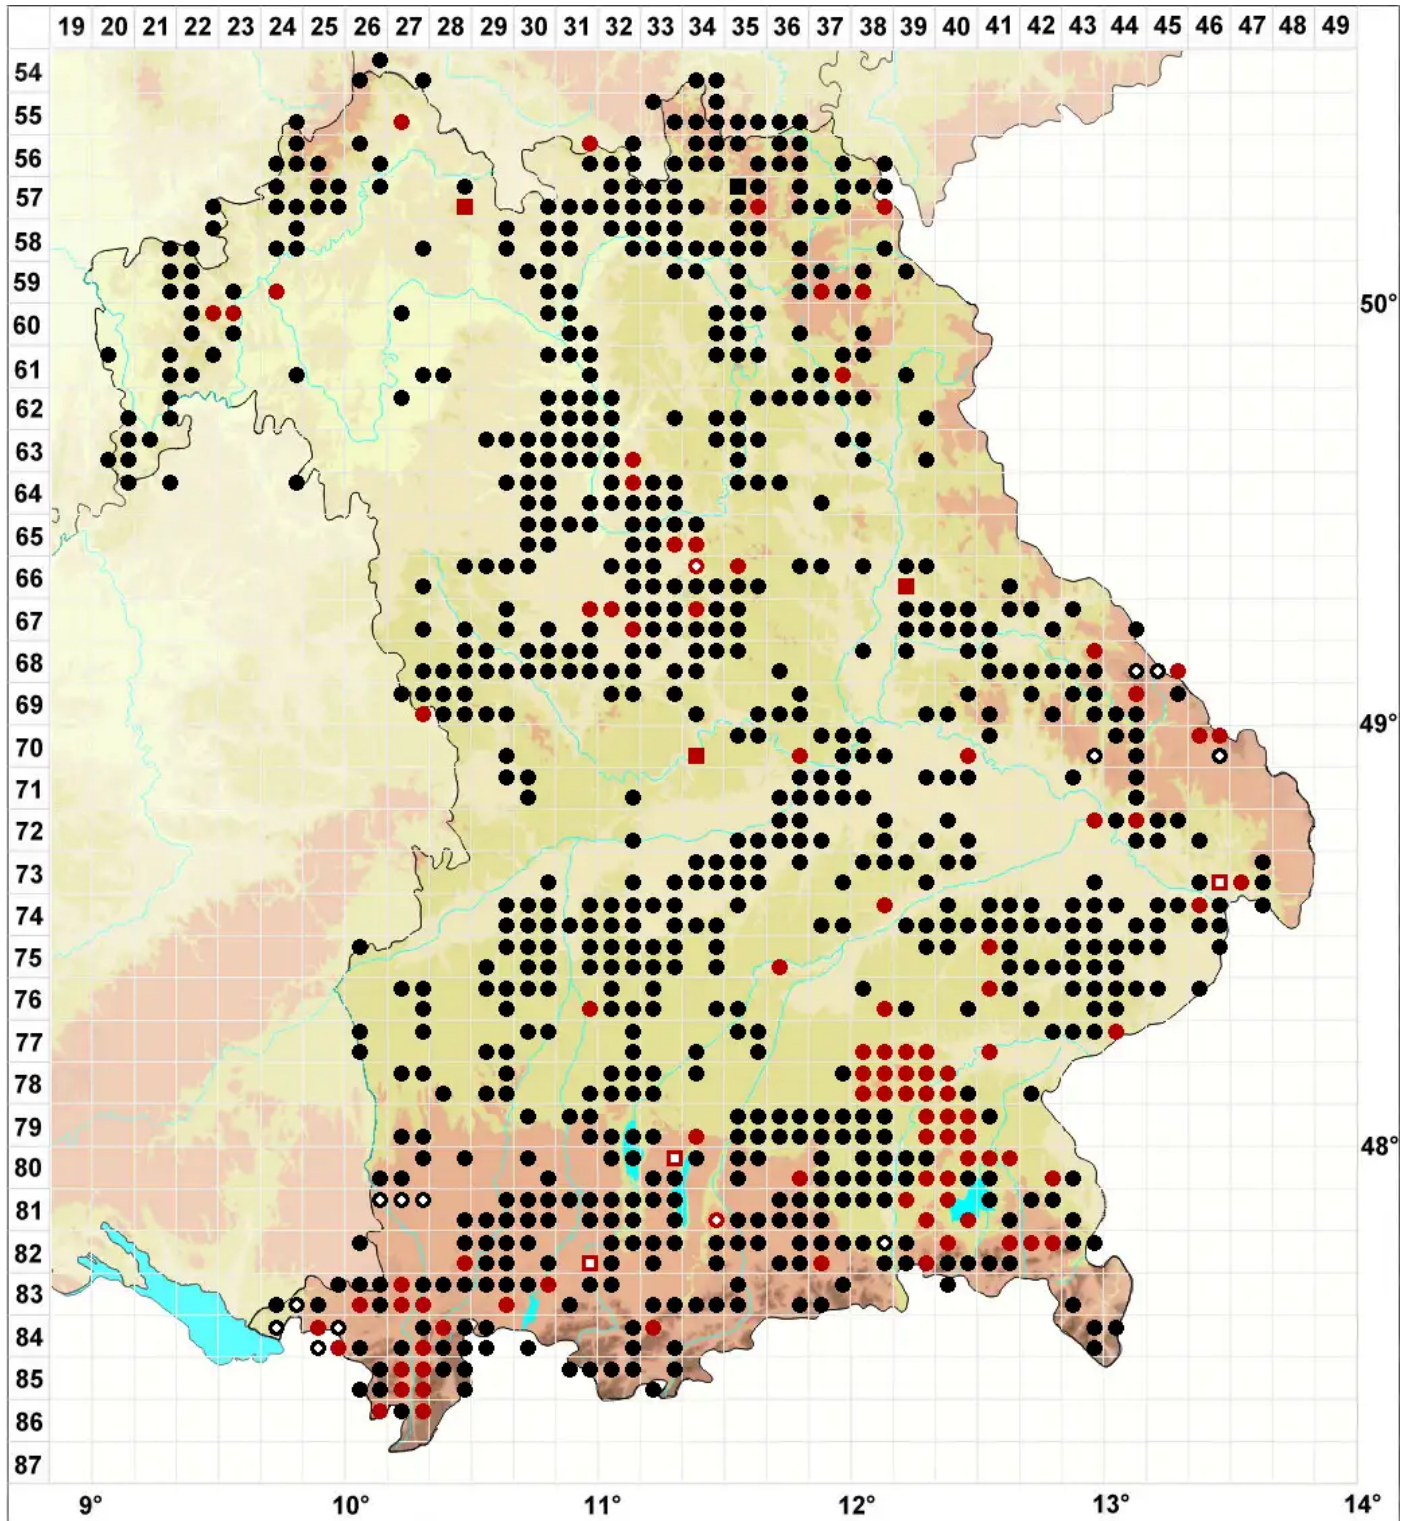

# Campylopus flexuosus (Hedw.) Brid.

## Bogiges Krummstielmoos

Legende:

- Symbole:**
- Ausgefülltes Symbol:  
Zeitraum von 1980 bis heute (Aktuelle Angabe)
  - Leeres Symbol:  
Zeitraum vor 1980 (Altangabe)
  - Quadrat: Herbarbeleg