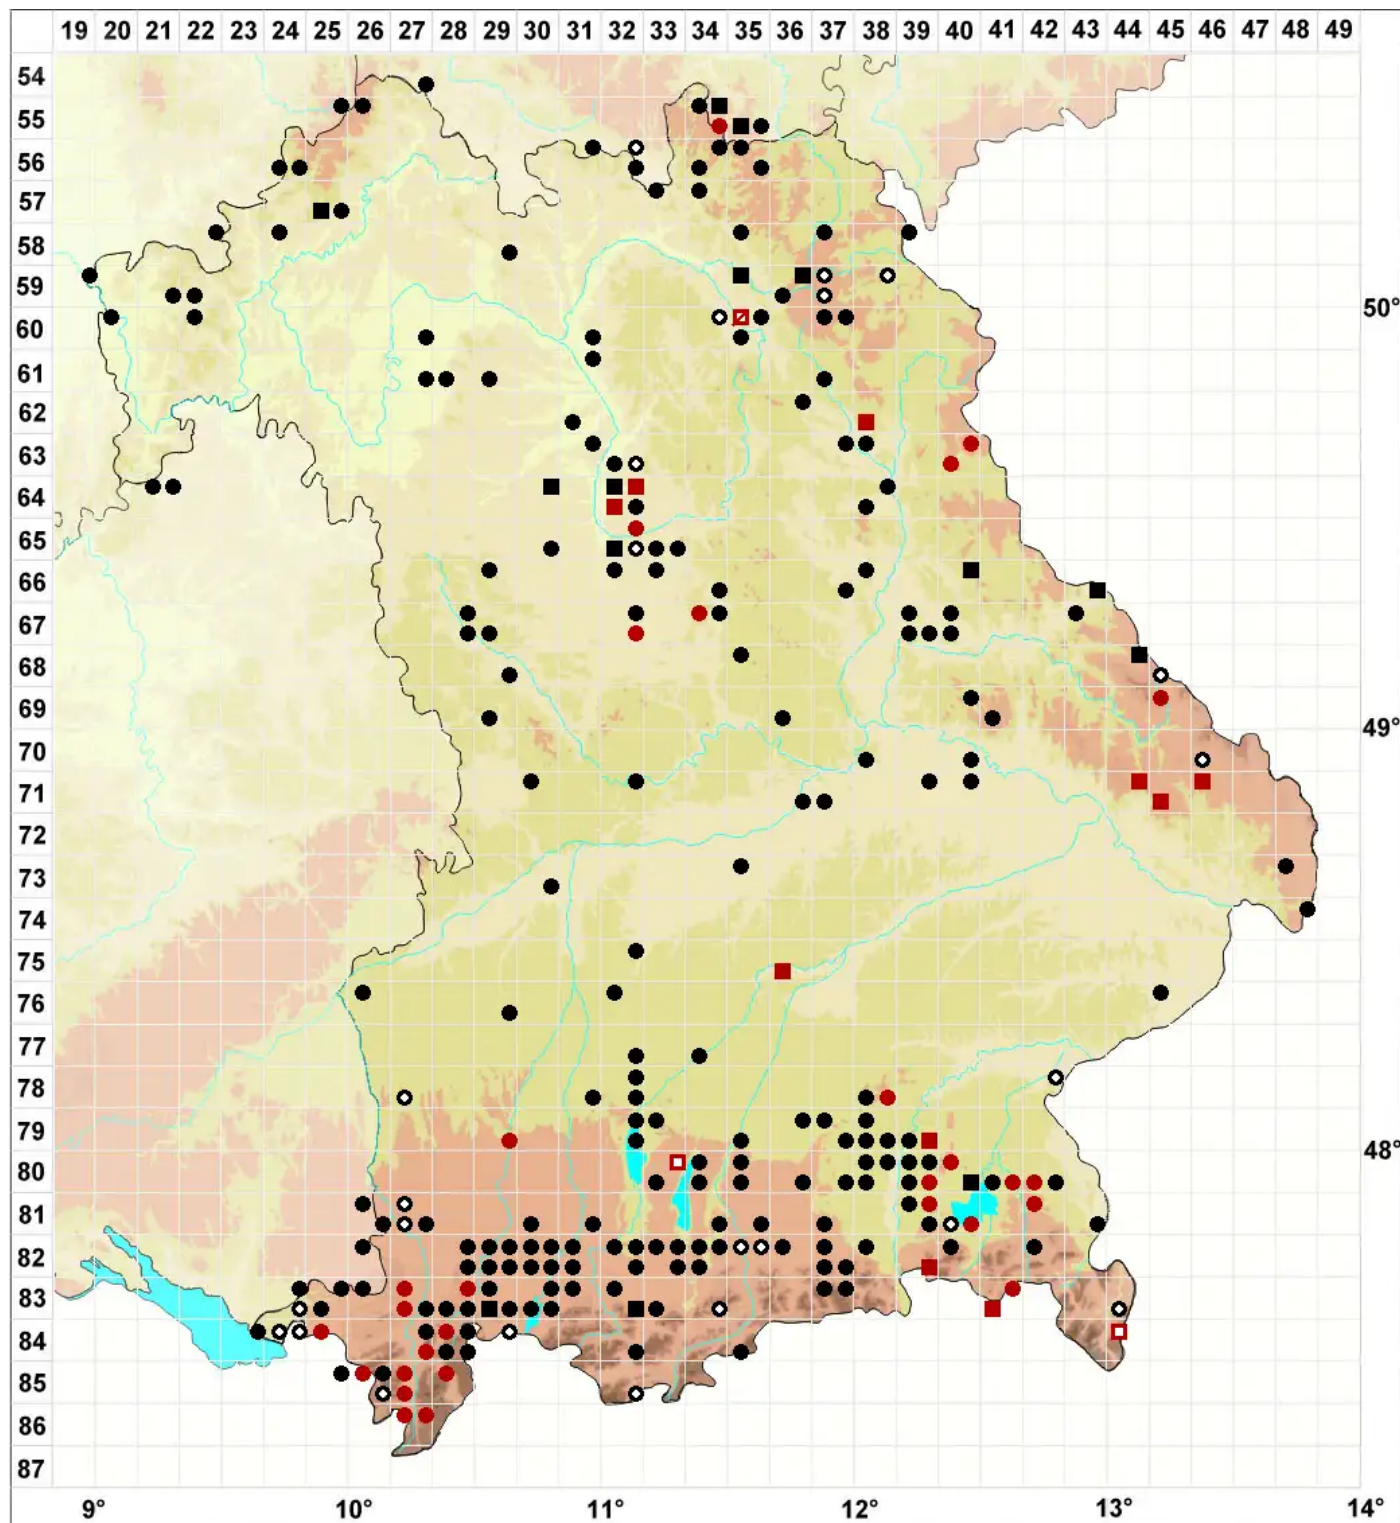

Campylopus pyriformis (Schultz) Brid.

Torf-Krummstielmoos

Legende:

Symbole:

Ausgefülltes Symbol:
Zeitraum von 1980 bis heute (Aktuelle Angabe)

Leeres Symbol:
Zeitraum vor 1980 (Altangabe)

Quadrat: Herbarbeleg