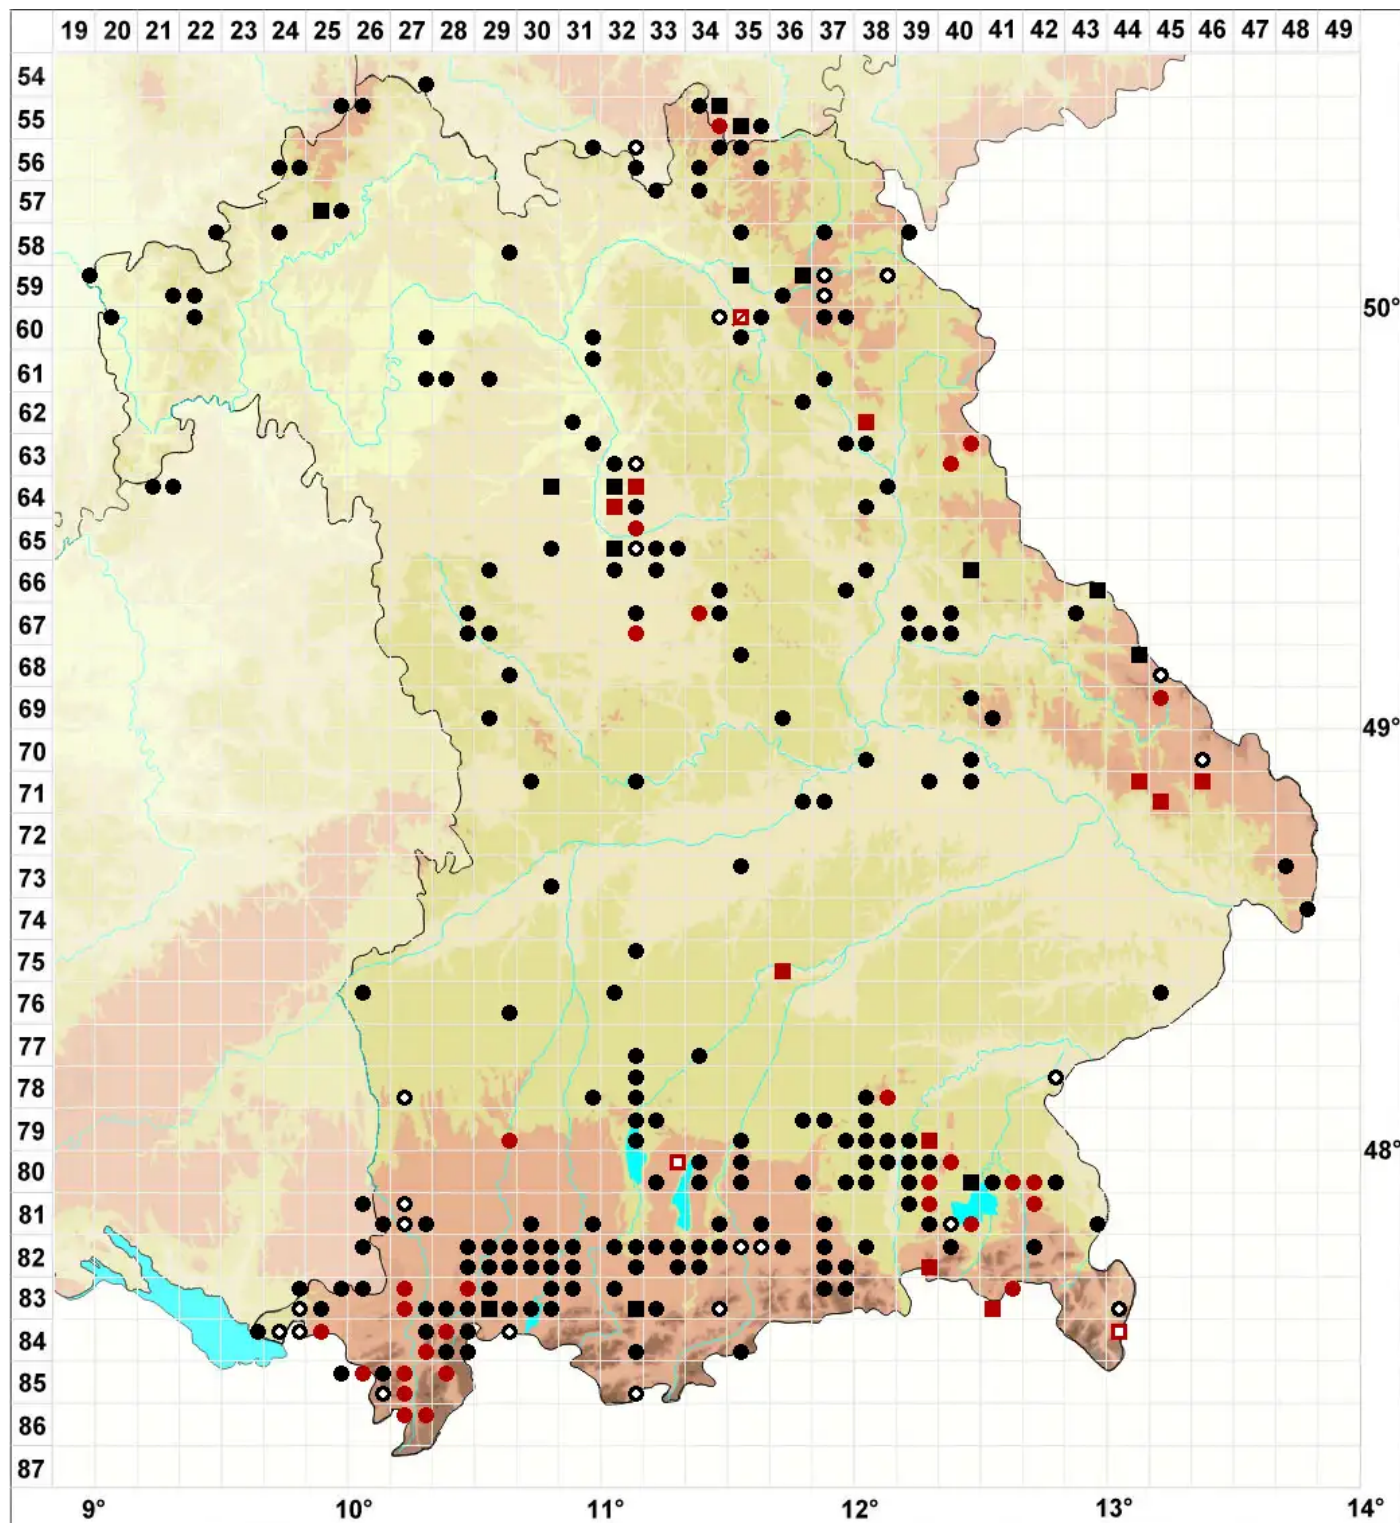

Campylopus pyriformis (Schultz) Brid.

Torf-Krummstielmoos

Legende:

- Symbole:**
- Ausgefülltes Symbol:
Zeitraum von 1980 bis heute (Aktuelle Angabe)
 - Leeres Symbol:
Zeitraum vor 1980 (Altangabe)
 - Quadrat: Herbarbeleg