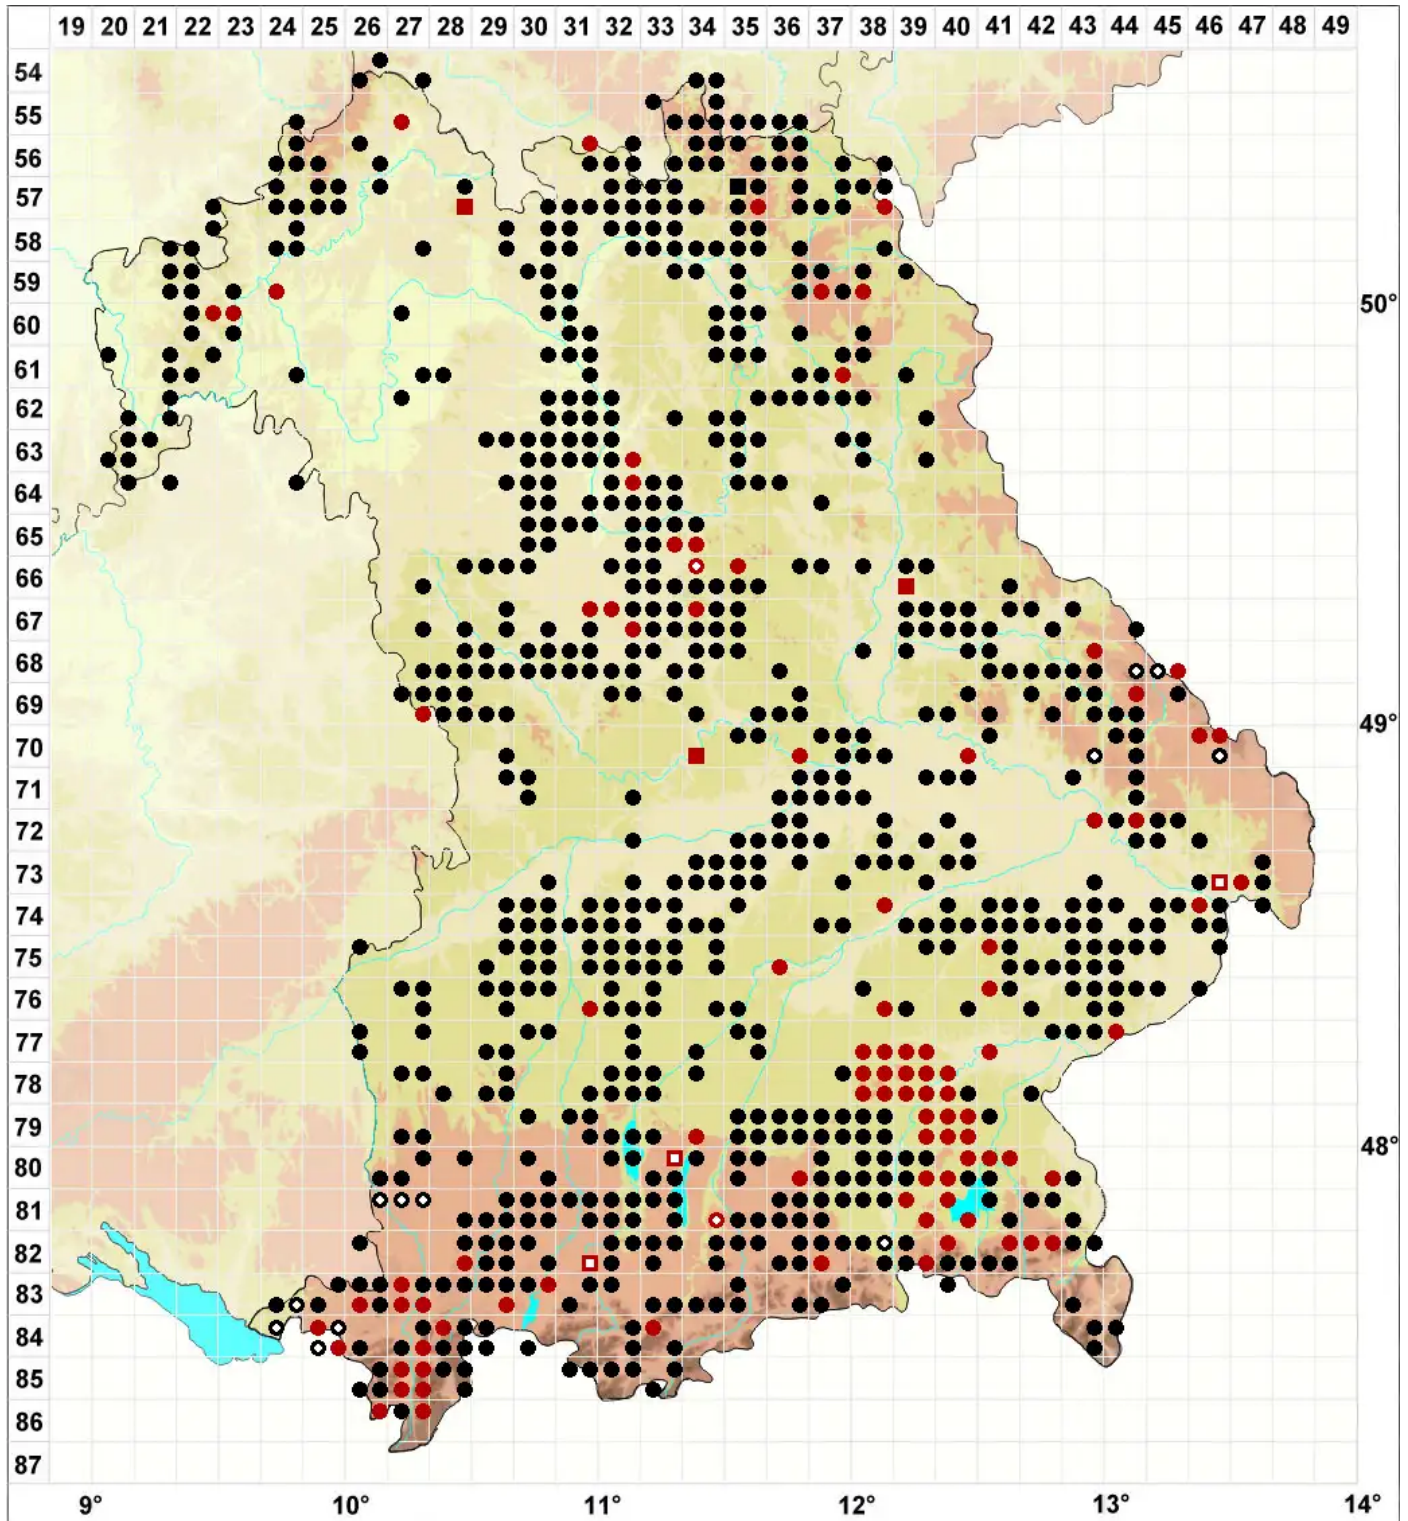

Campylopus flexuosus (Hedw.) Brid.

Bogiges Krummstiemoos

Legende:

Symbole:
Ausgefülltes Symbol:
Zeitraum von 1980 bis heute (Aktuelle Angabe)
Leeres Symbol:
Zeitraum vor 1980 (Altangabe)
Quadrat: Herbarbeleg