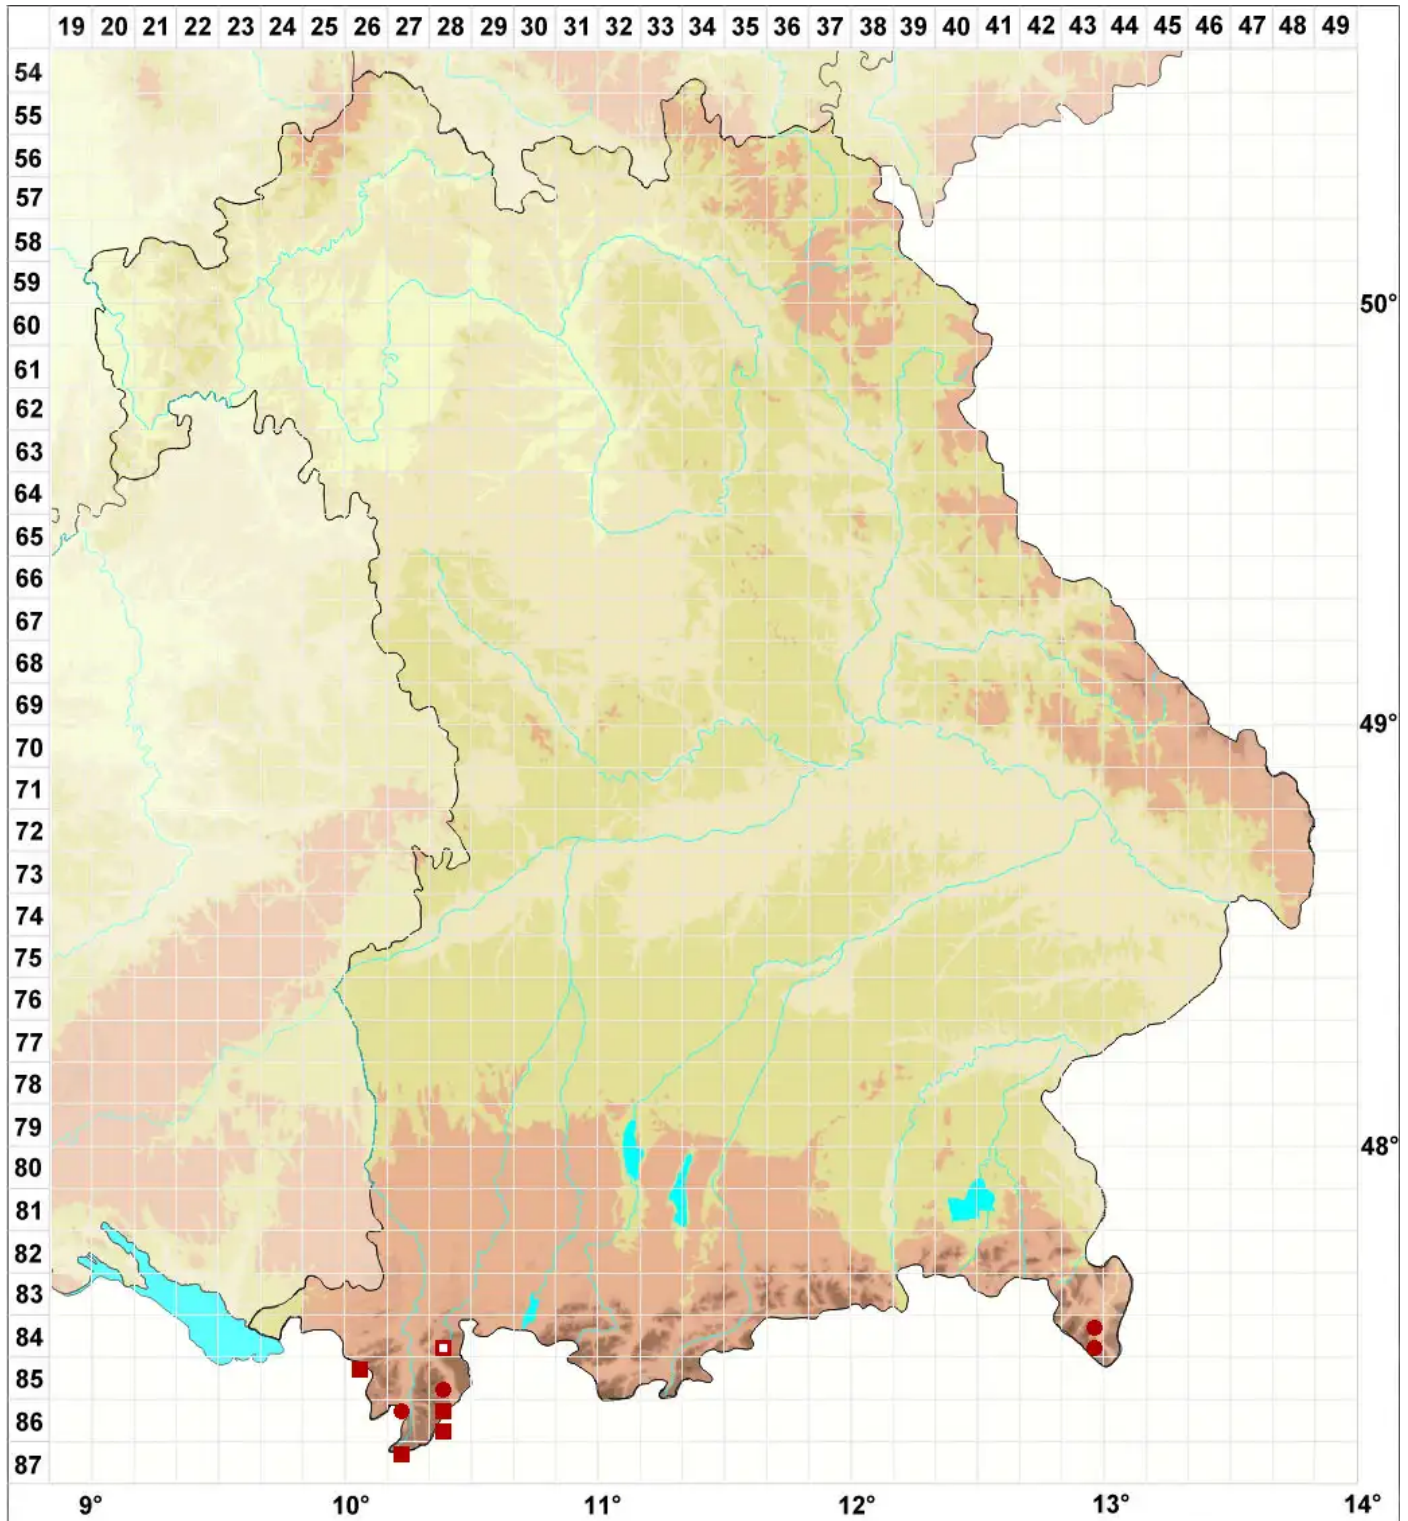

Campylopus schimperi Milde

Schimpers-Krummstielmoos

Legende:

- Symbole:**
- Ausgefülltes Symbol:
Zeitraum von 1980 bis heute (Aktuelle Angabe)
 - Leeres Symbol:
Zeitraum vor 1980 (Altangabe)
 - Quadrat: Herbarbeleg