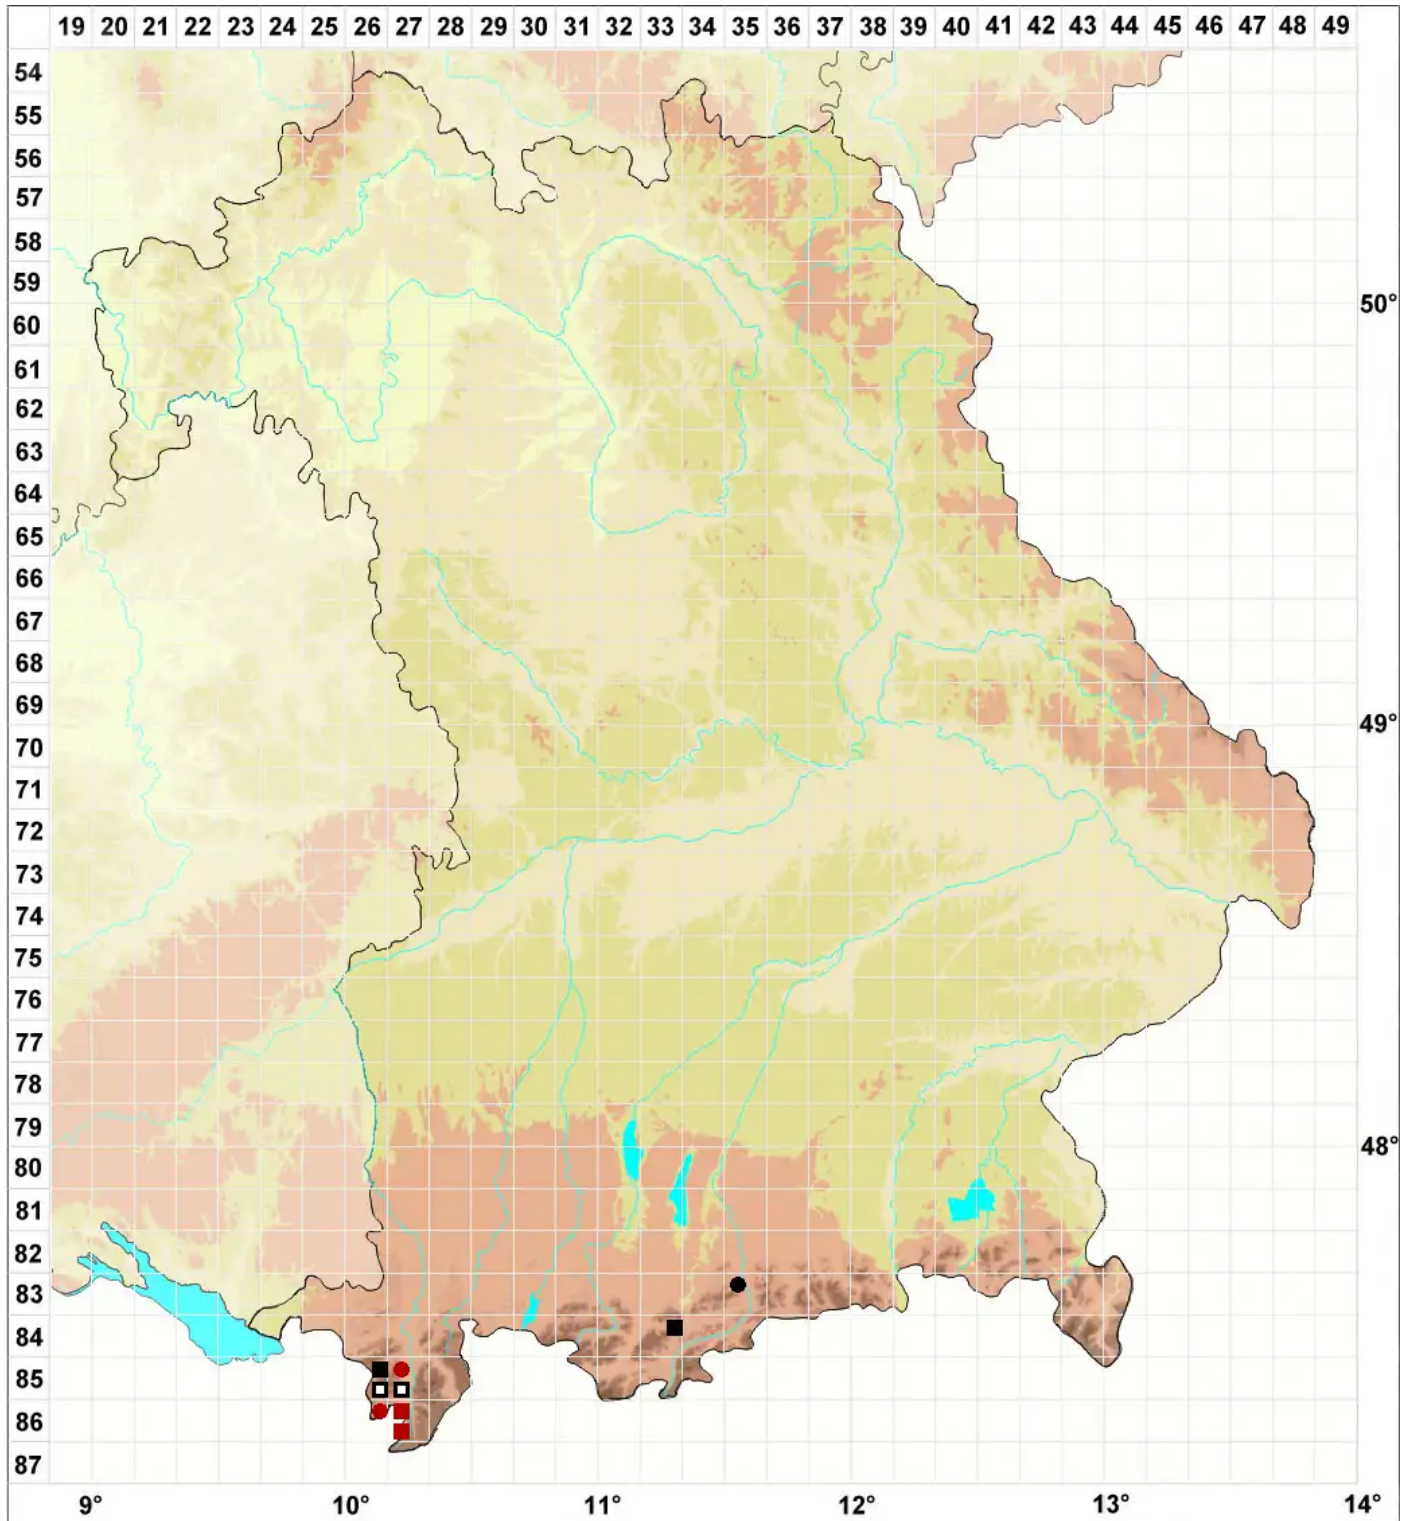

Campylopus gracilis (Mitt.) A.Jaeger

Schlankes Krummstielmoos, Feines Krummstielmoos

Legende:

Symbole:

Ausgefülltes Symbol:
Zeitraum von 1980 bis heute (Aktuelle Angabe)

Leeres Symbol:
Zeitraum vor 1980 (Altangabe)

Quadrat: Herbarbeleg