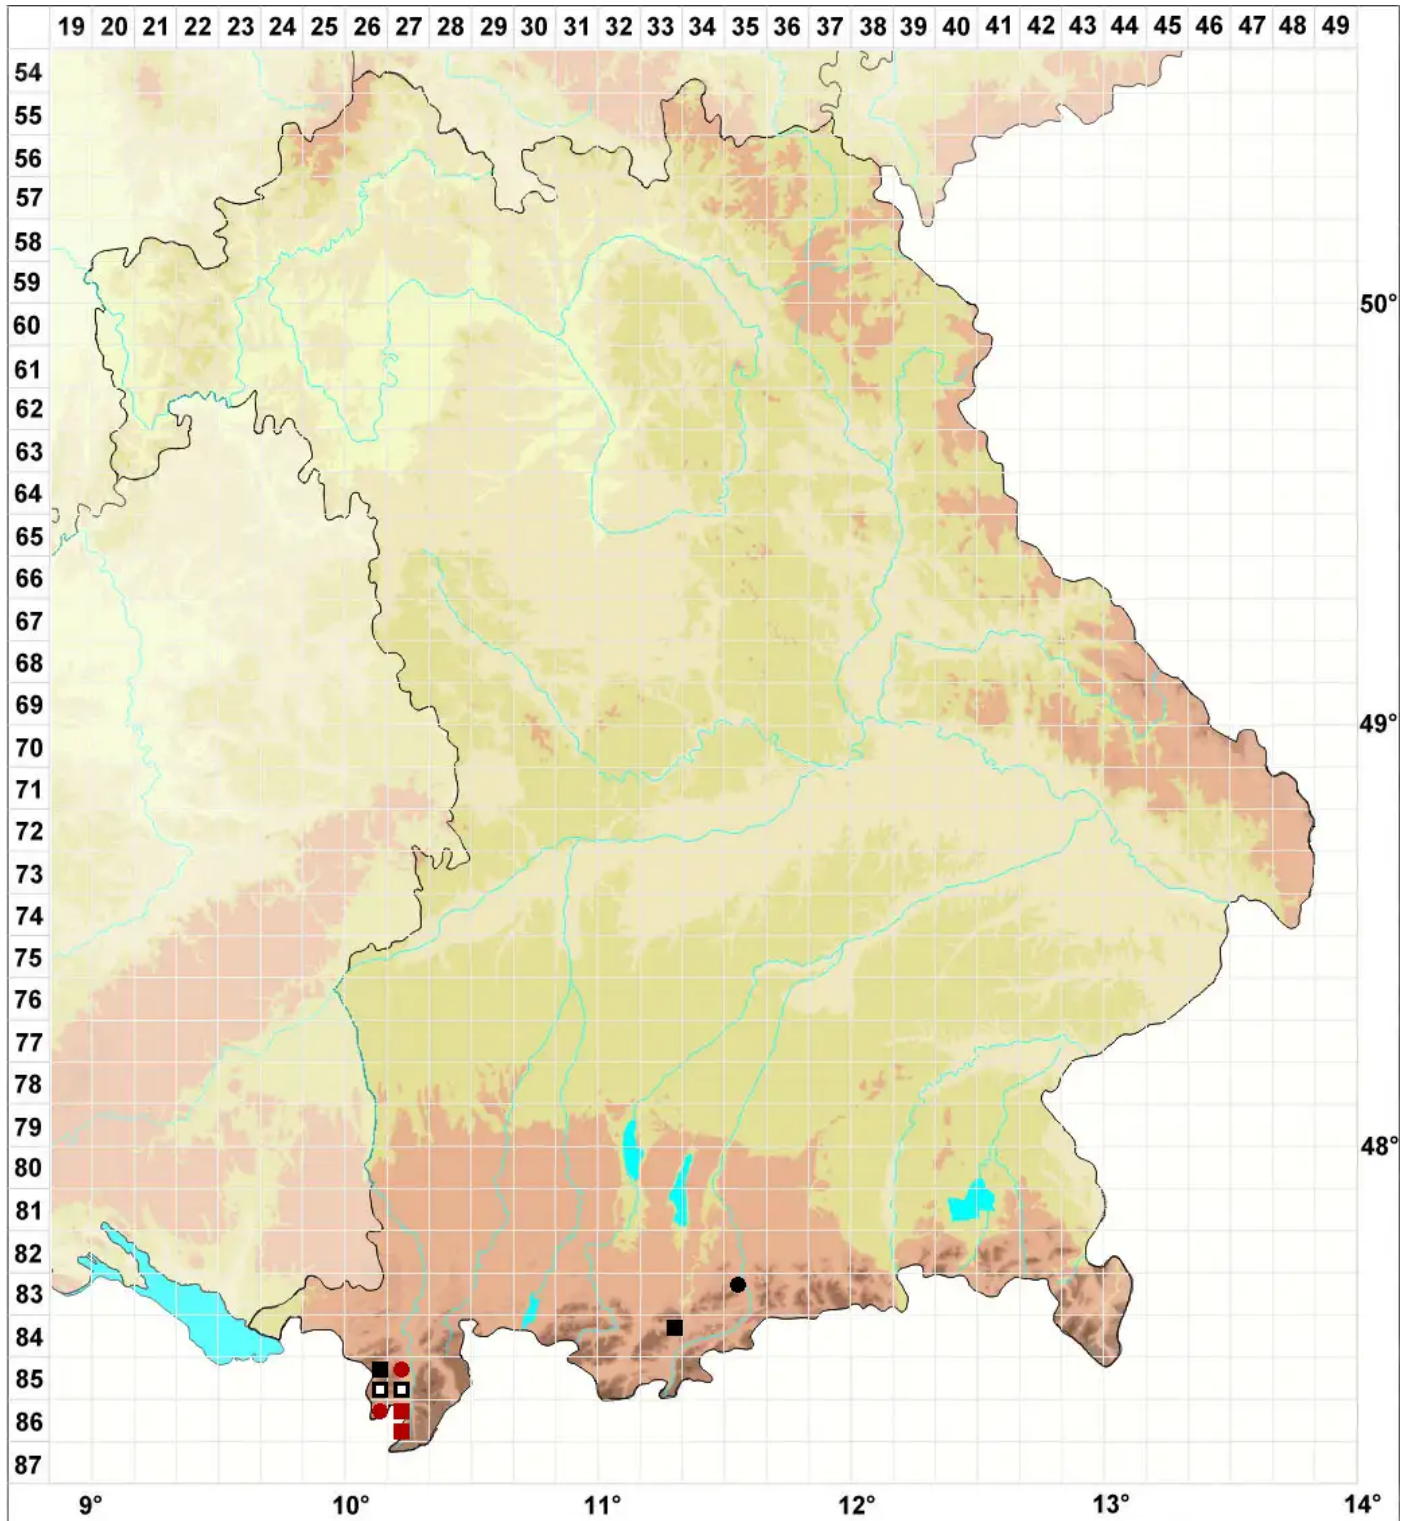

Campylopus gracilis (Mitt.) A.Jaeger

Schlankes Krummstiemoos, Feines Krummstiemoos

Legende:

Symbole:

Ausgefülltes Symbol:
Zeitraum von 1980 bis heute (Aktuelle Angabe)

Leeres Symbol:
Zeitraum vor 1980 (Altangabe)

Quadrat: Herbarbeleg