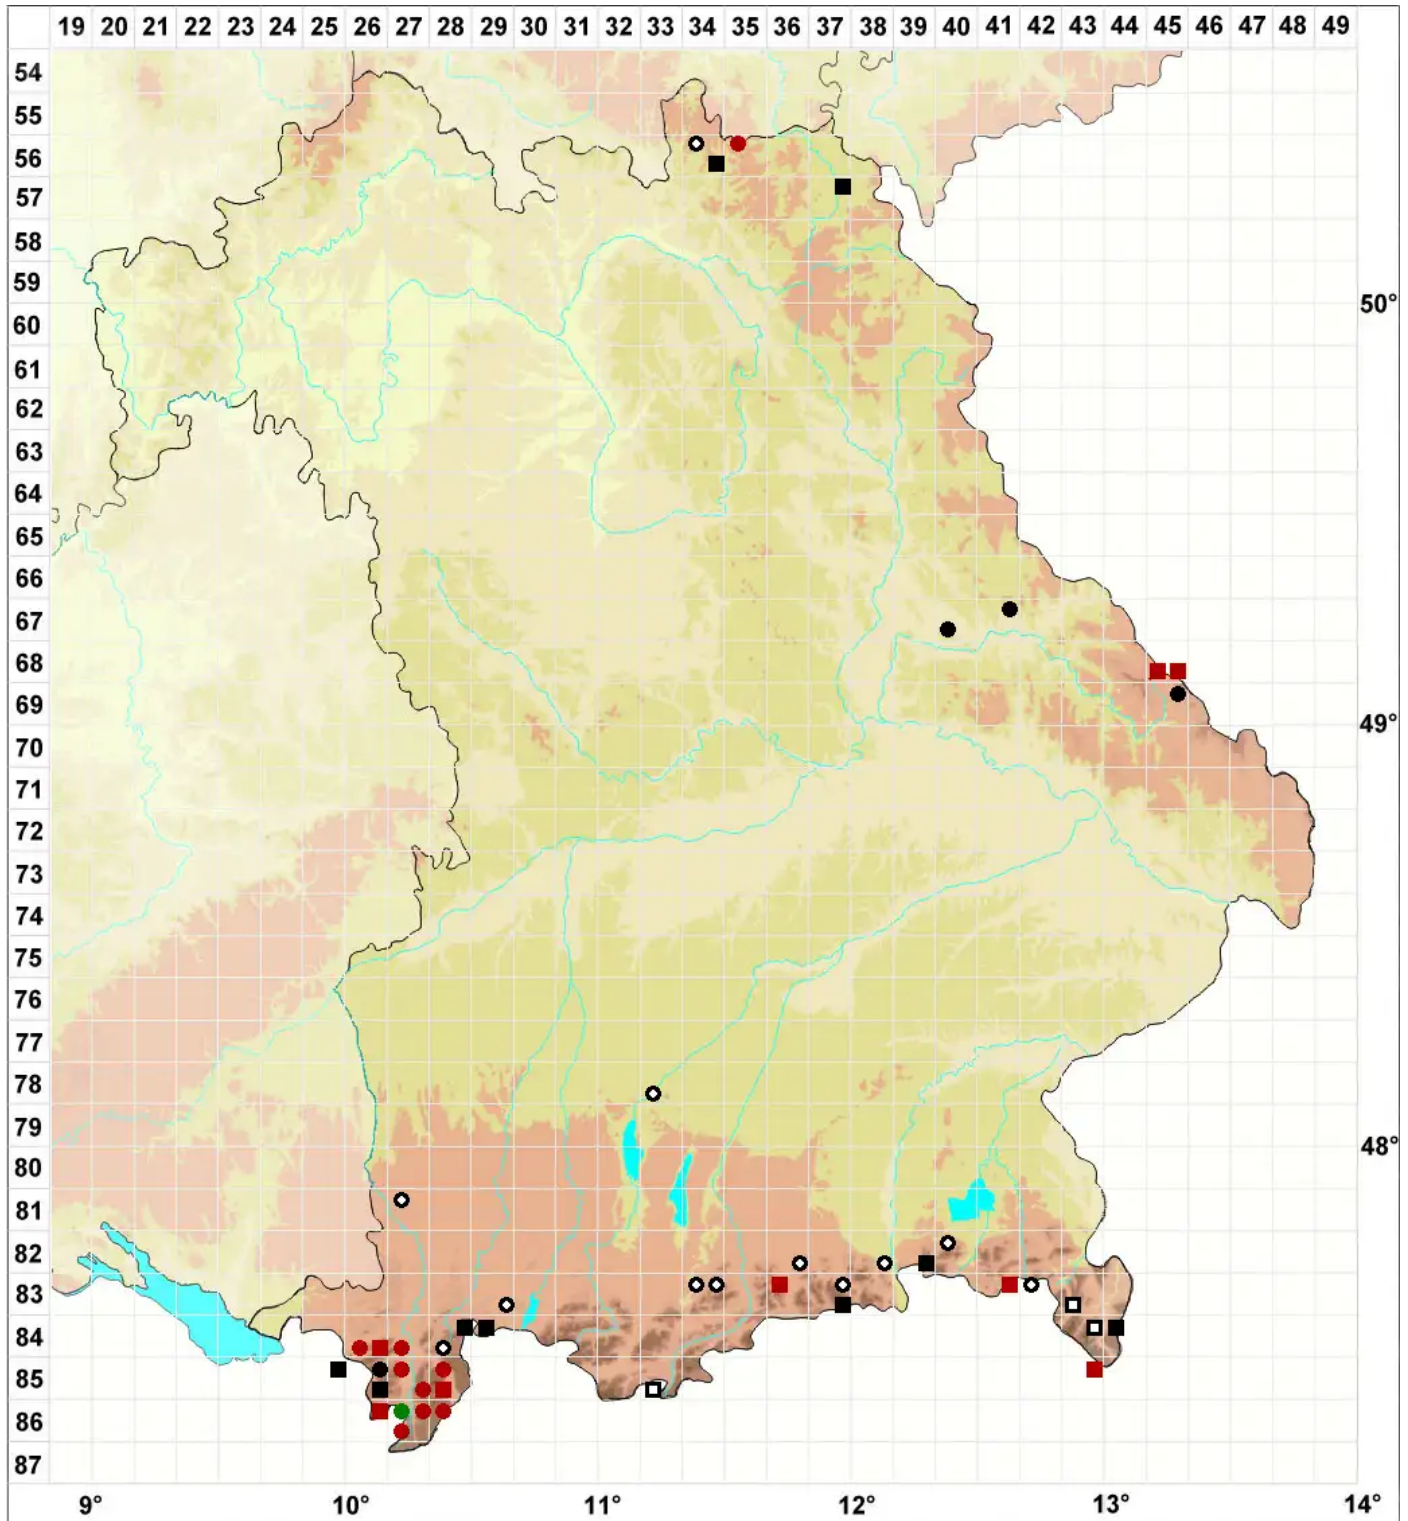

Campylopus subulatus Schimp. ex Milde

Pfriemen-Krummstiemoos

Legende:

- Symbole:**
- Ausgefülltes Symbol:
Zeitraum von 1980 bis heute (Aktuelle Angabe)
 - Leeres Symbol:
Zeitraum vor 1980 (Altangabe)
 - Quadrat: Herbarbeleg