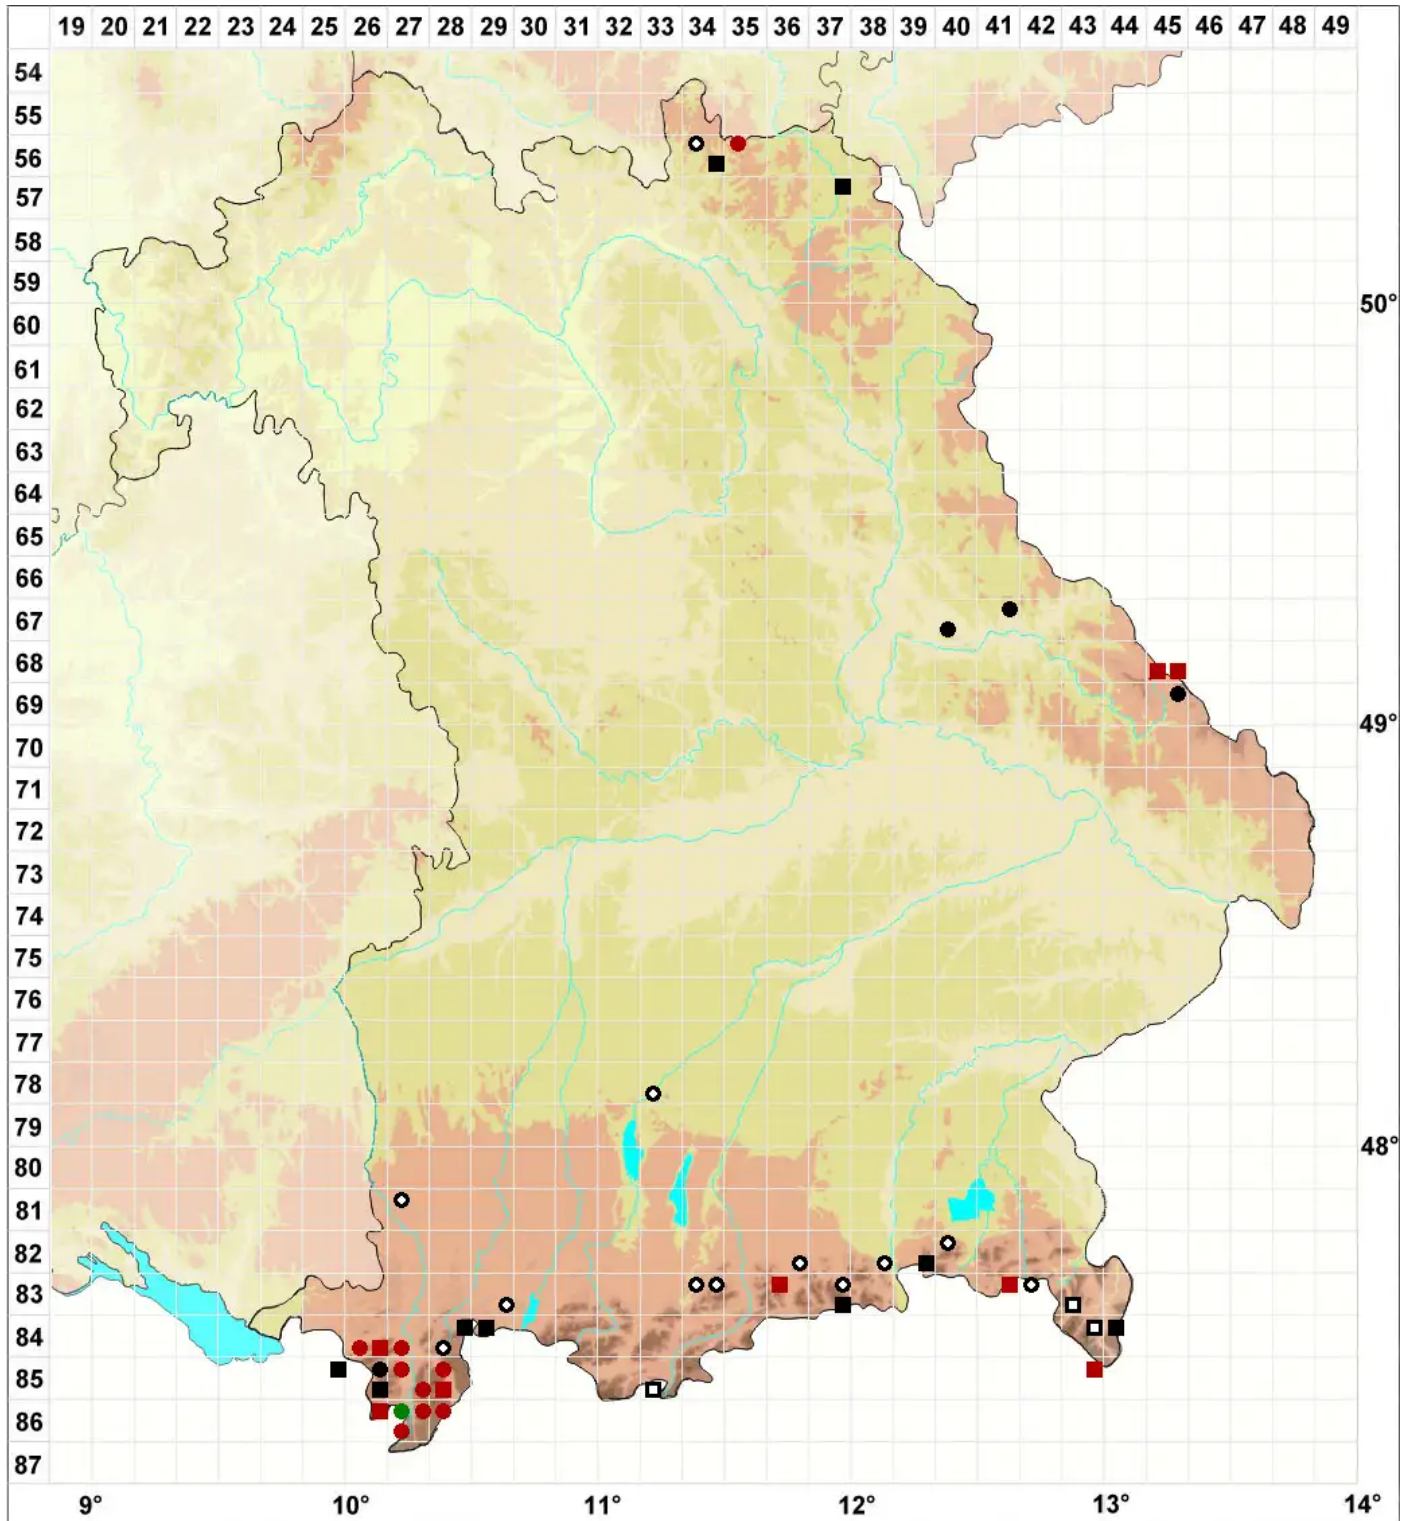

Campylopus subulatus Schimp. ex Milde

Pfriemen-Krummstielmoos

Legende:

Symbole:

Ausgefülltes Symbol:
Zeitraum von 1980 bis heute (Aktuelle Angabe)

Leeres Symbol:
Zeitraum vor 1980 (Altangabe)

Quadrat: Herbarbeleg