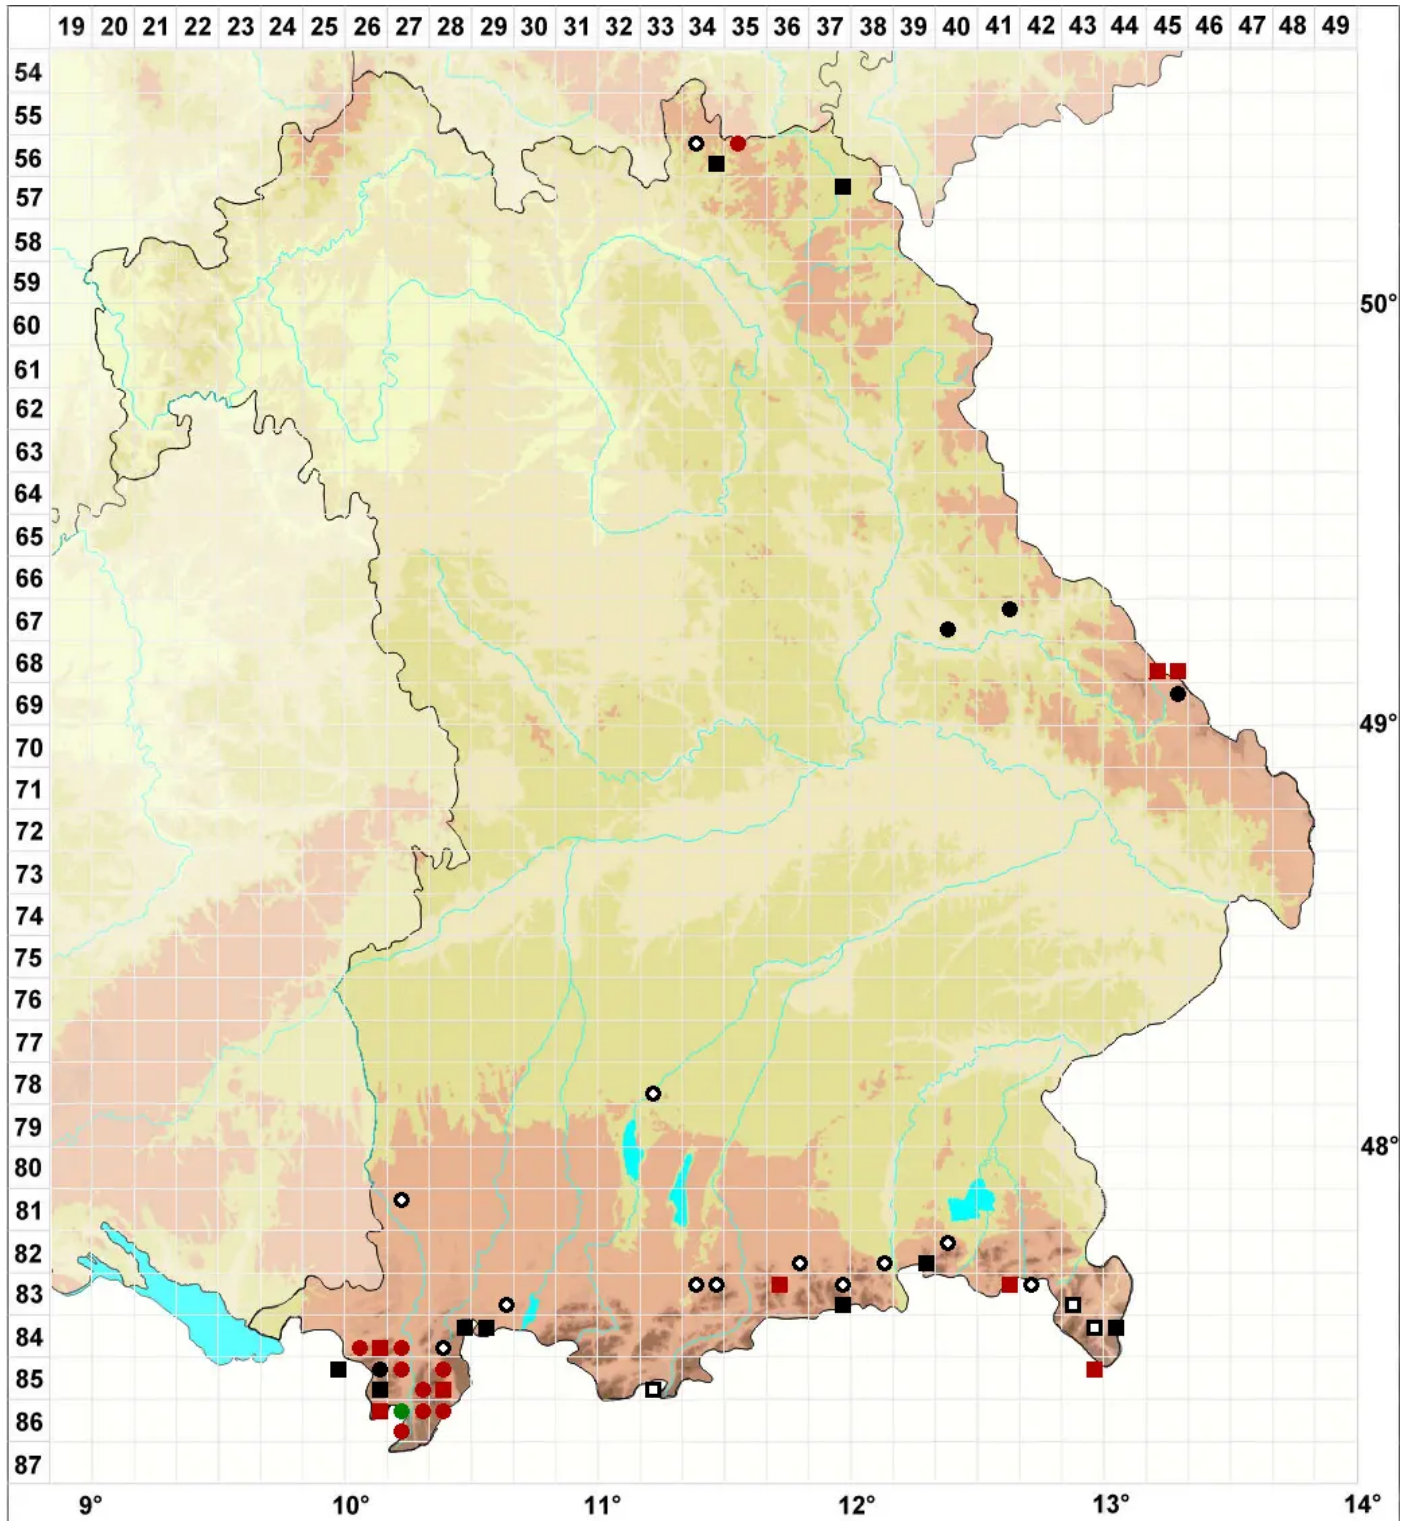

Campylopus subulatus Schimp. ex Milde

Pfriemen-Krummstielmoos

Legende:

Symbole:

Ausgefülltes Symbol:
Zeitraum von 1980 bis heute (Aktuelle Angabe)

Leeres Symbol:
Zeitraum vor 1980 (Altangabe)

Quadrat: Herbarbeleg