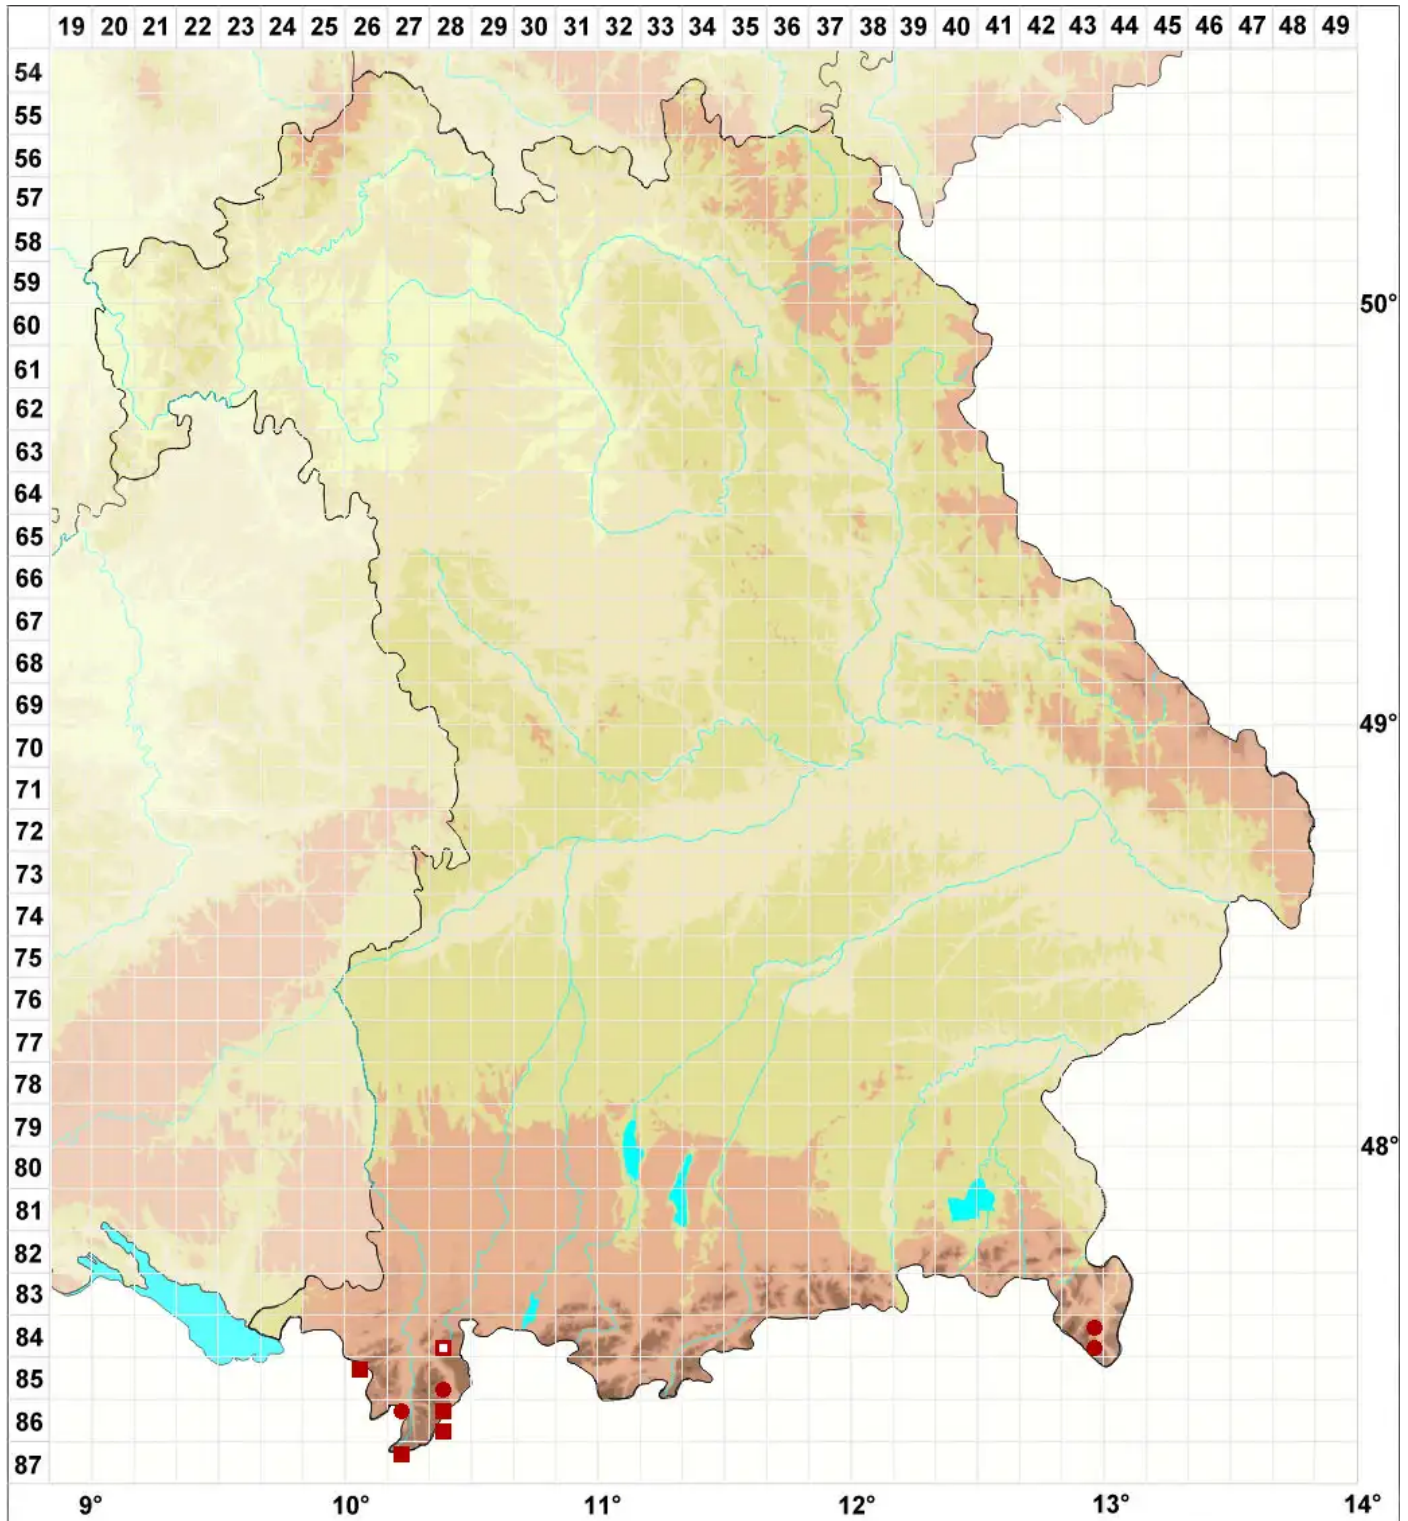

Campylopus schimperi Milde

Schimpers-Krummstielmoos

Legende:

Symbole:

Ausgefülltes Symbol:
Zeitraum von 1980 bis heute (Aktuelle Angabe)

Leeres Symbol:
Zeitraum vor 1980 (Altangabe)

Quadrat: Herbarbeleg