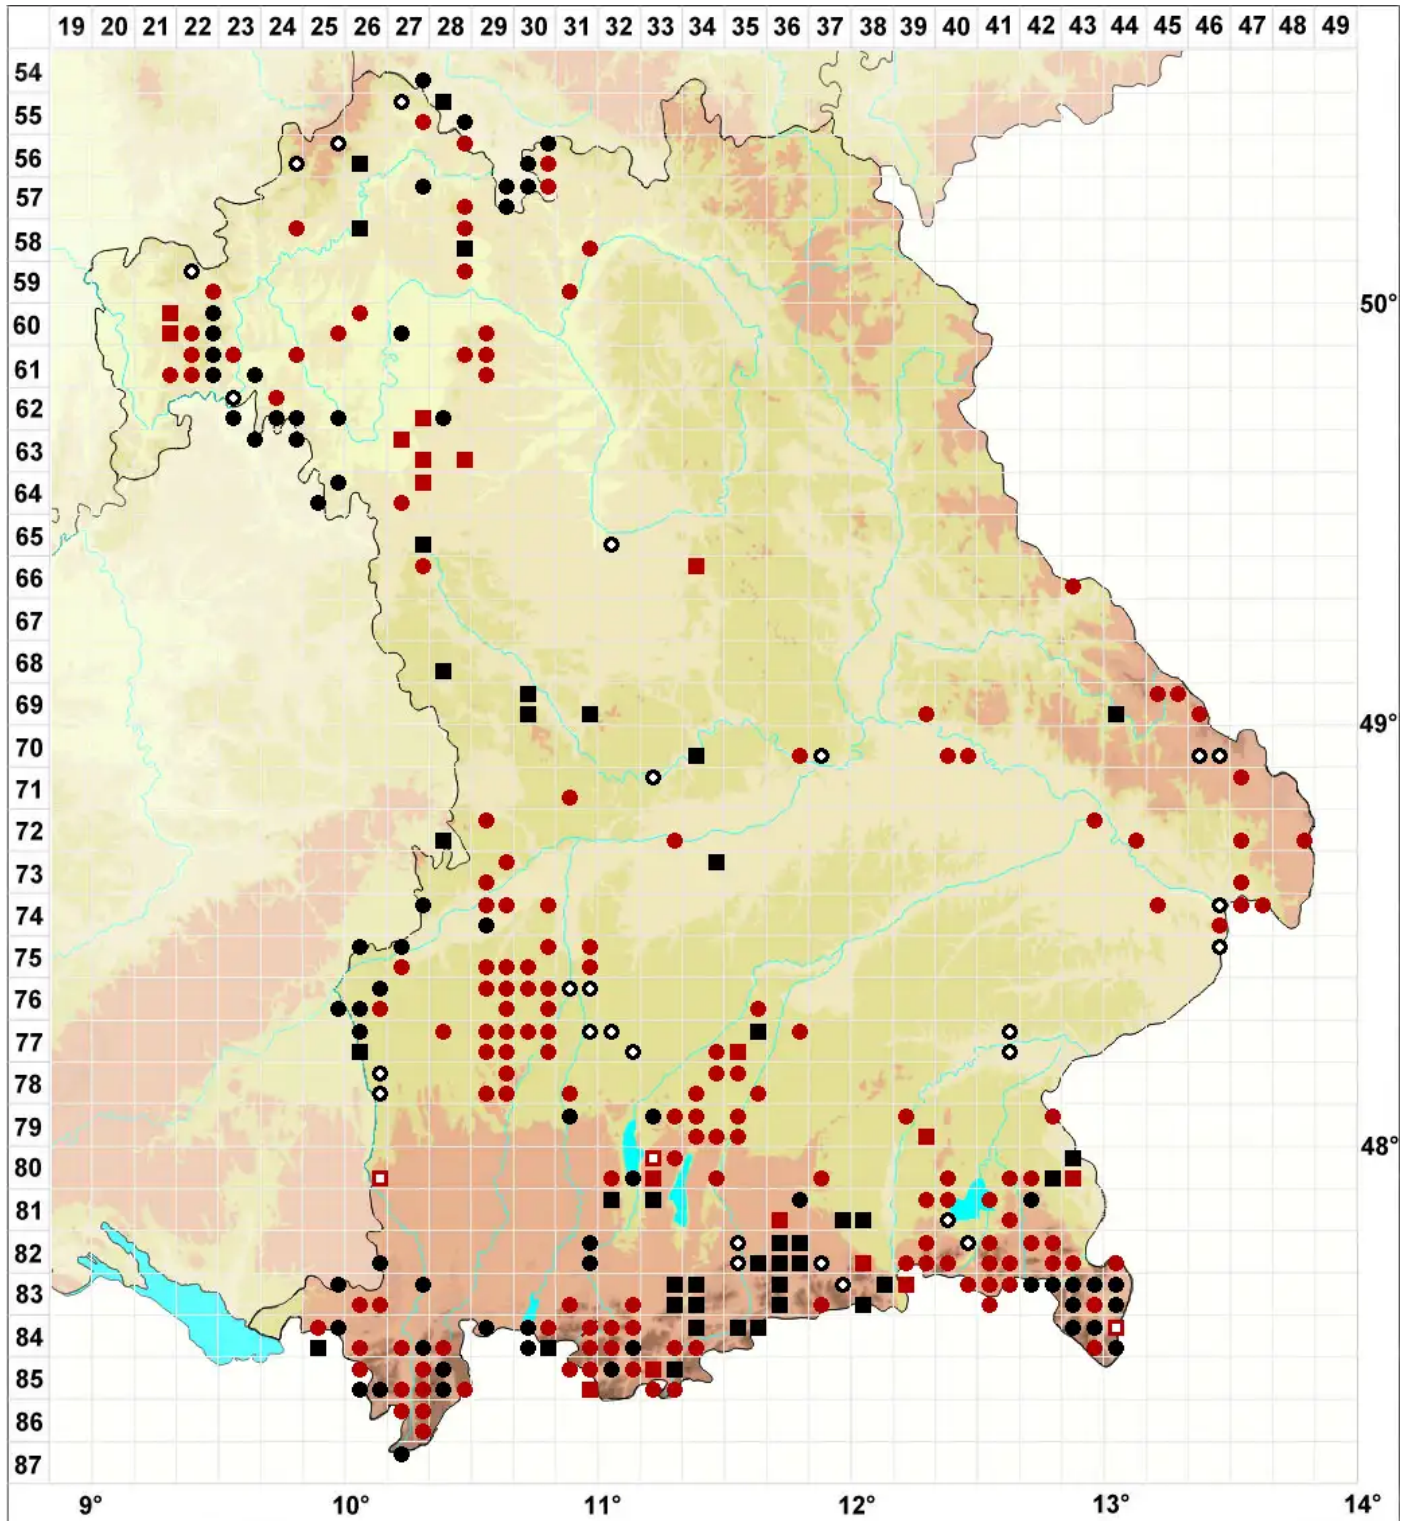

# Dicranum viride (Sull. & Lesq.) Lindb.

Grünes Gabelzahnmoos, Grünes Besenmoos

Legende:

**Symbole:**

Ausgefülltes Symbol:  
Zeitraum von 1980 bis heute (Aktuelle Angabe)

Leeres Symbol:  
Zeitraum vor 1980 (Altangabe)

Quadrat: Herbarbeleg