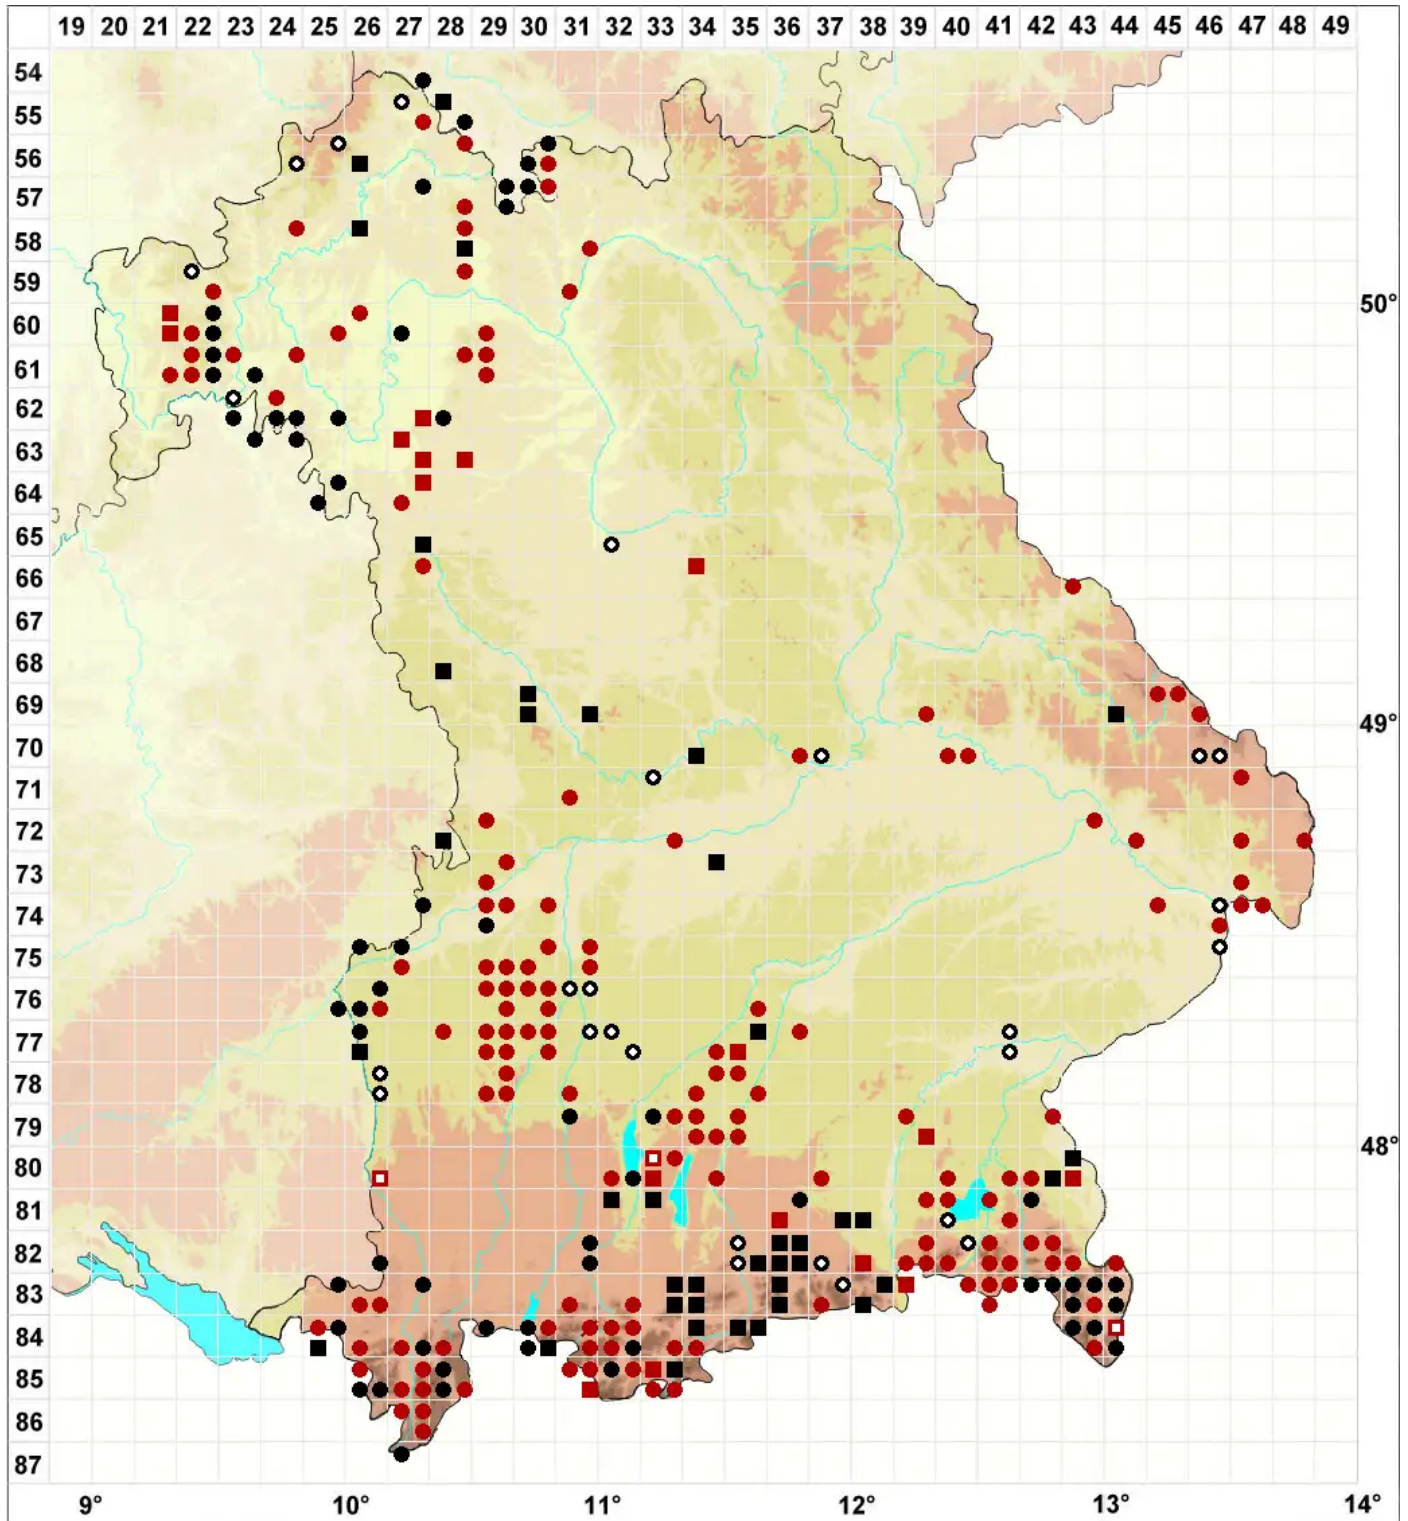

Dicranum viride (Sull. & Lesq.) Lindb.

Grünes Gabelzahnmoos, Grünes Besenmoos

Legende:

Symbole:

Ausgefülltes Symbol:
Zeitraum von 1980 bis heute (Aktuelle Angabe)

Leeres Symbol:
Zeitraum vor 1980 (Altangabe)

Quadrat: Herbarbeleg