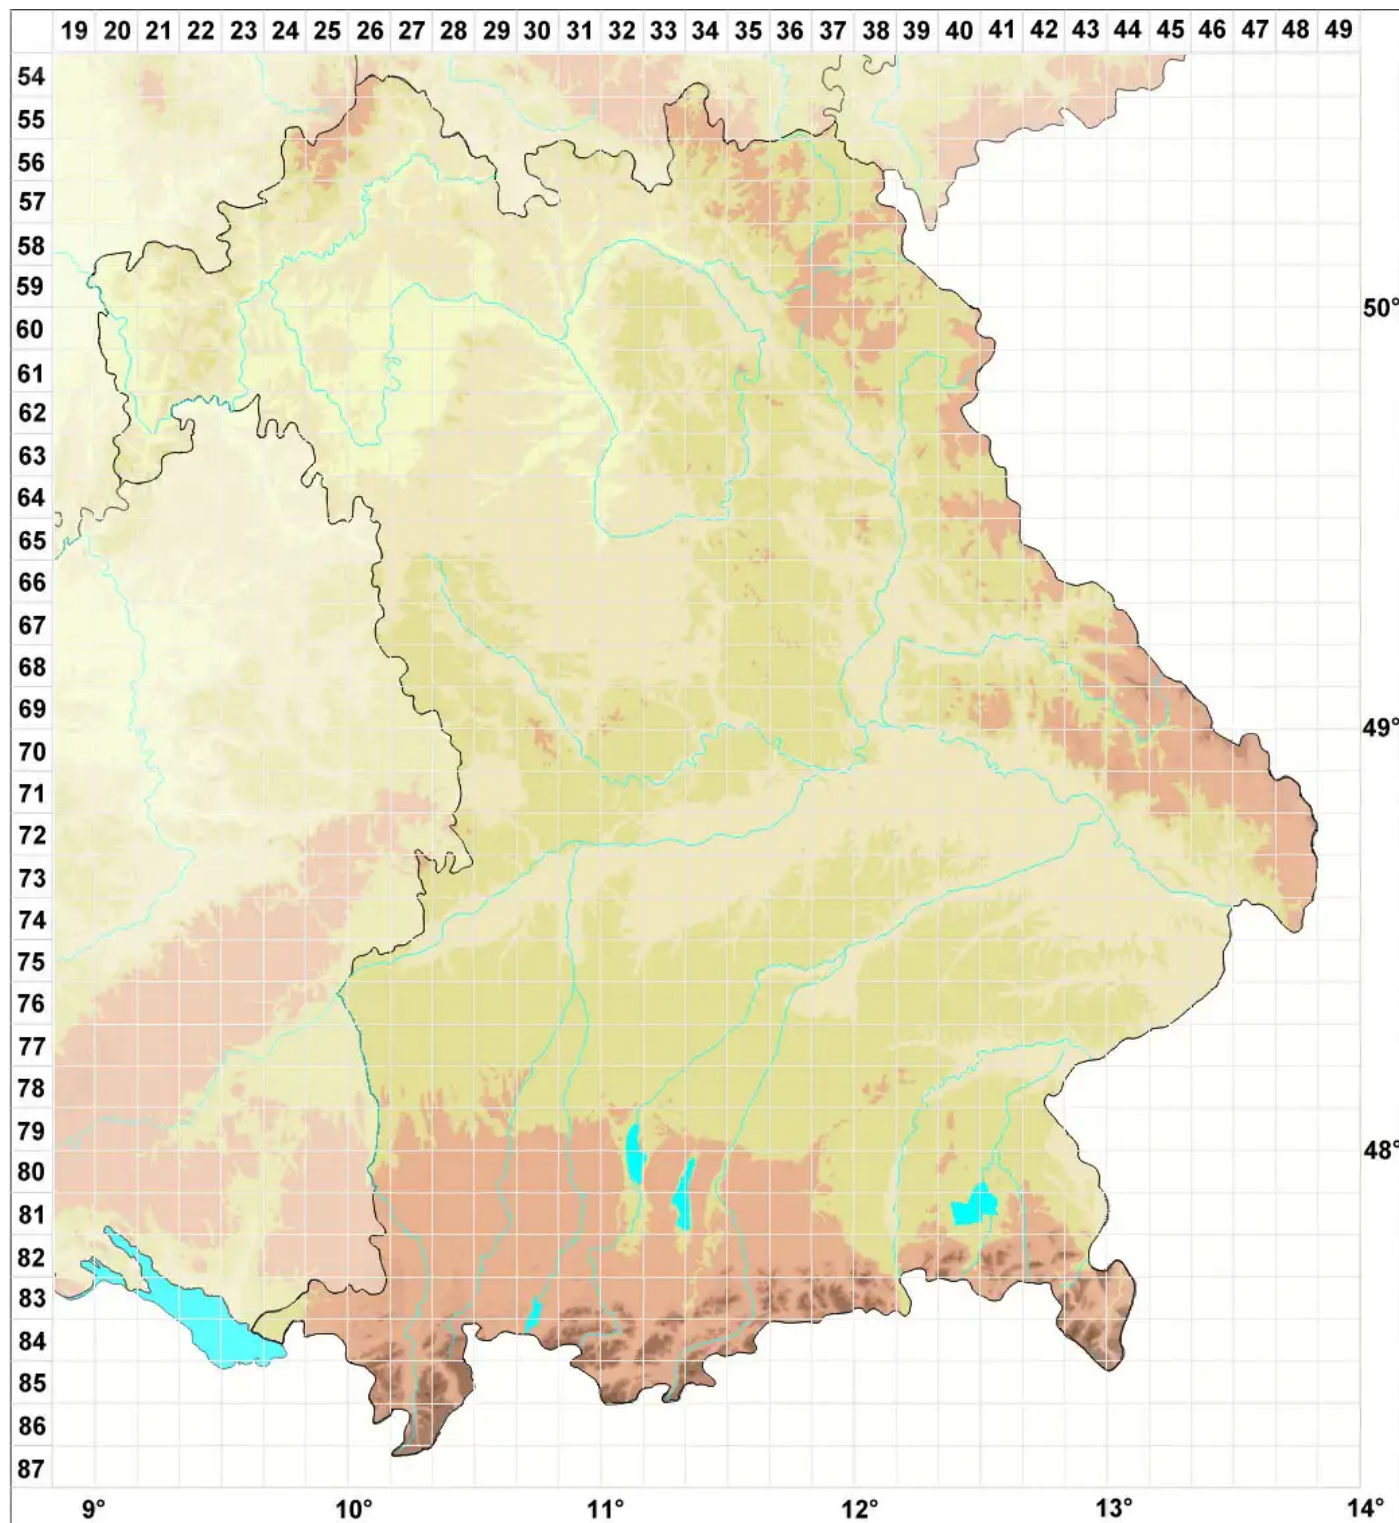

# Campylostelium Bruch & Schimp.

## Schwanenhalsmoos

Legende:

**Symbole:**

Ausgefülltes Symbol:  
Zeitraum von 1980 bis heute (Aktuelle Angabe)

Leeres Symbol:  
Zeitraum vor 1980 (Altangabe)

Quadrat: Herbarbeleg