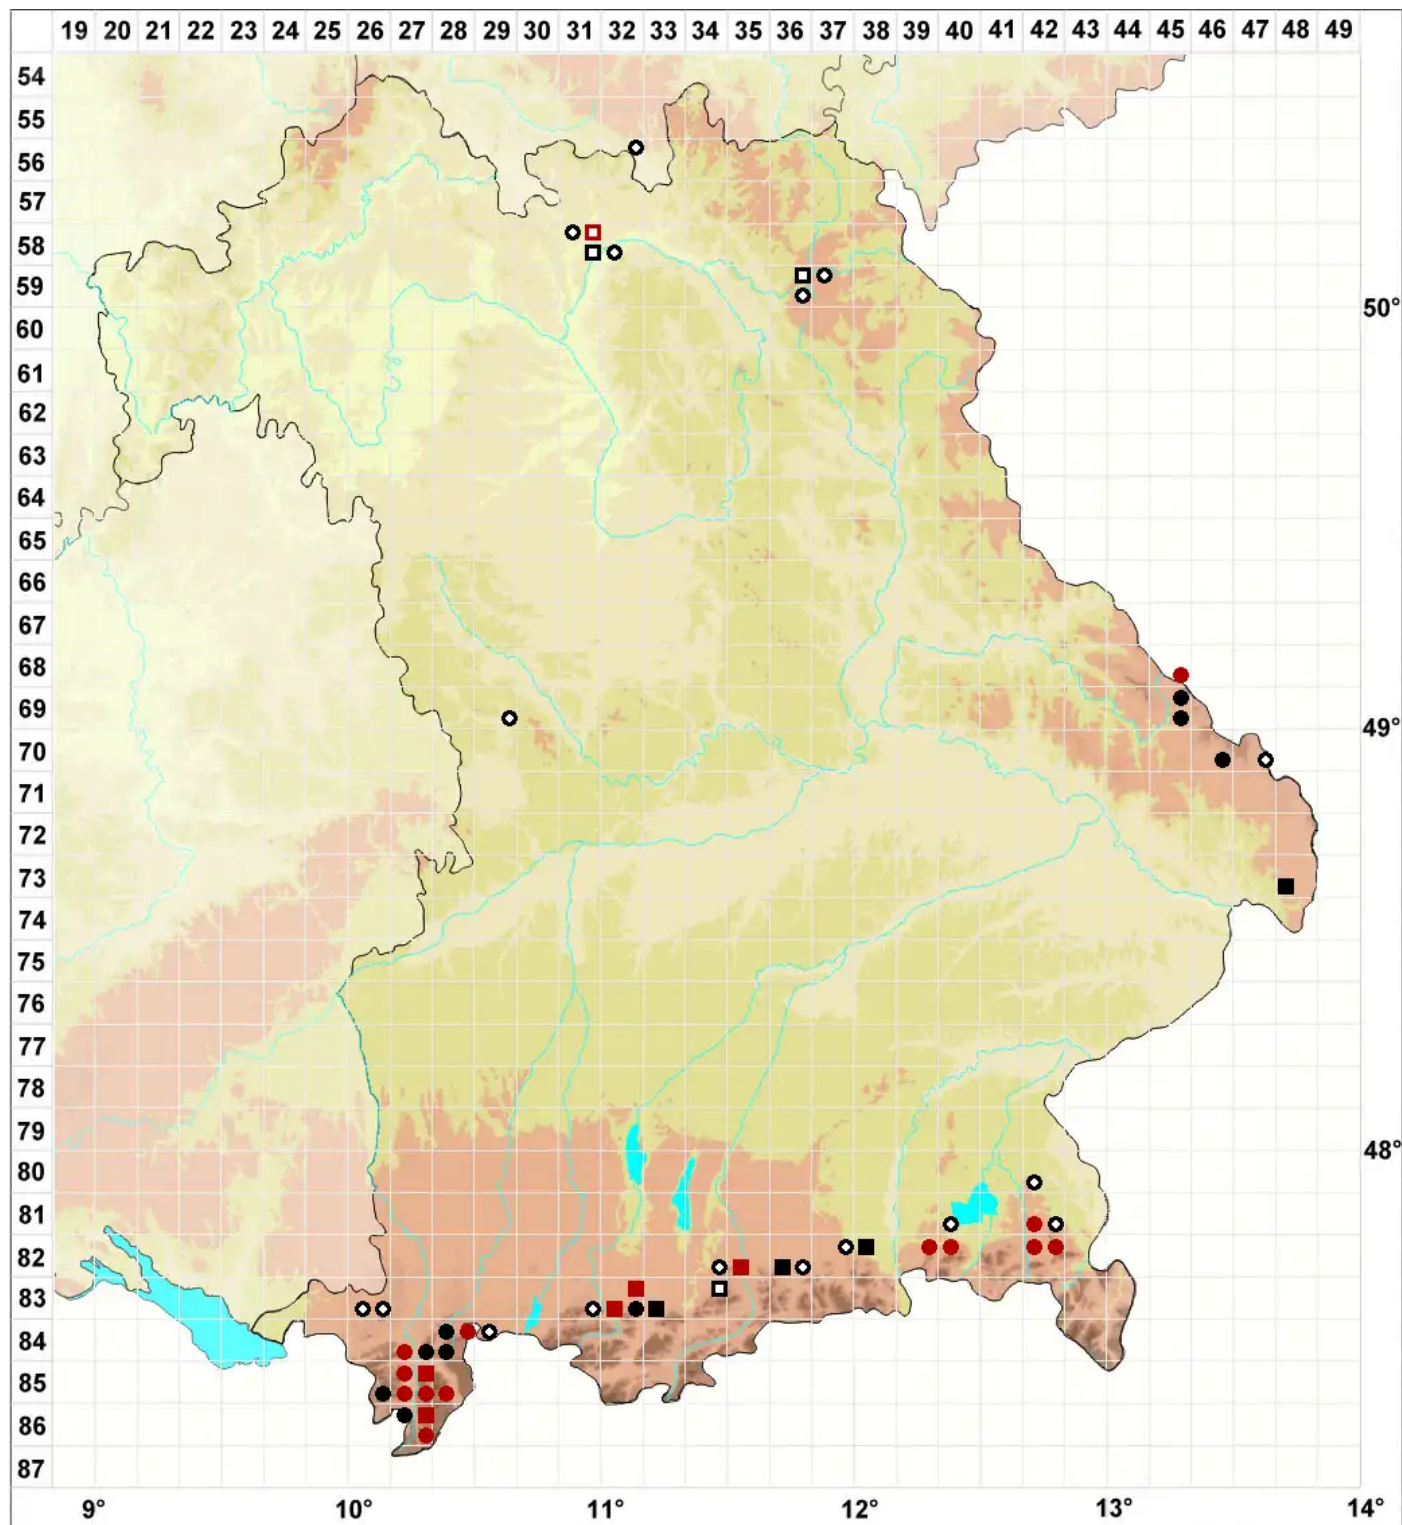

Campylostelium saxicola (F.Weber & D.Mohr) Bruch & Schimp

Fels-Schwanenhalsmoos

Legende:

Symbole:

Ausgefülltes Symbol:
Zeitraum von 1980 bis heute (Aktuelle Angabe)

Leeres Symbol:
Zeitraum vor 1980 (Altangabe)

Quadrat: Herbarbeleg