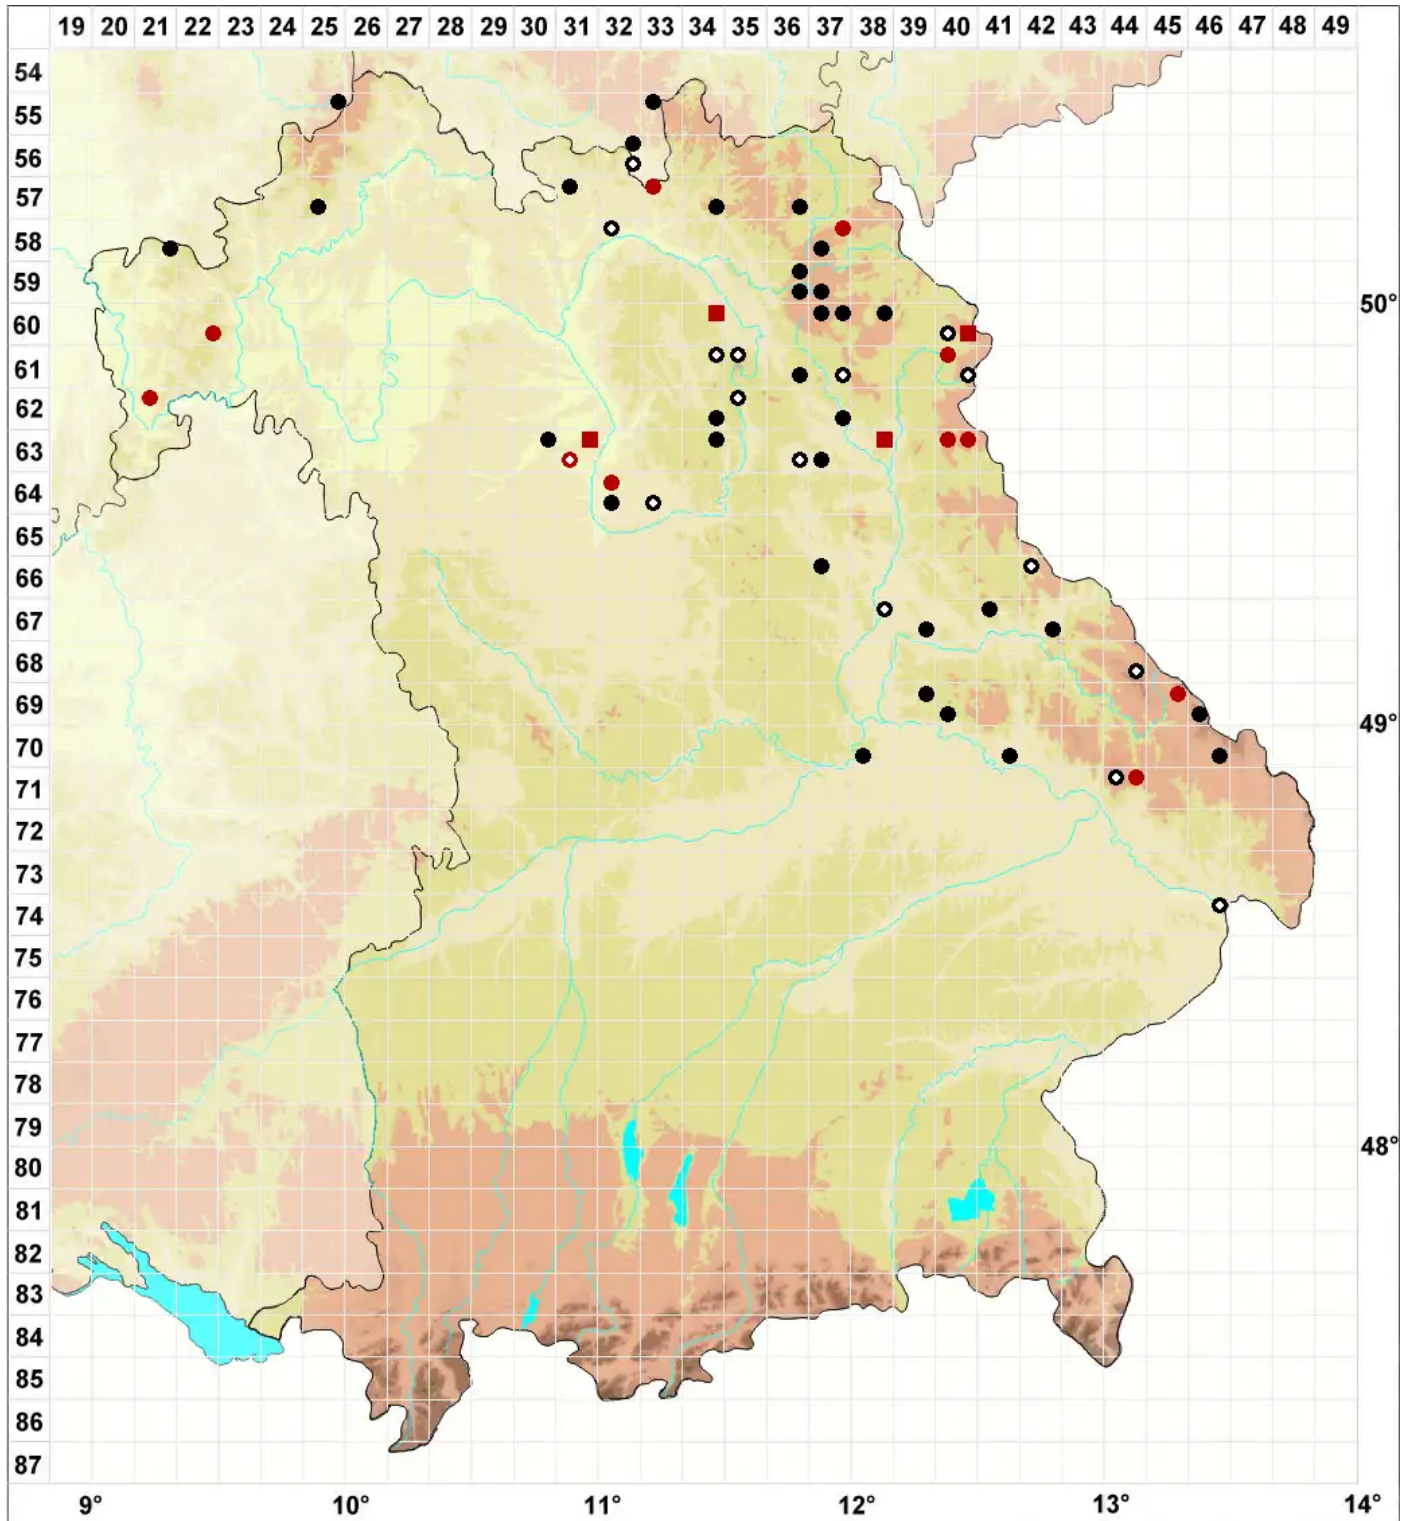

Atrichum tenellum (Röhl.) Bruch & Schimp.

Kleines Katharinenmoos

Legende:

- Symbole:**
- Ausgefülltes Symbol:
Zeitraum von 1980 bis heute (Aktuelle Angabe)
 - Leeres Symbol:
Zeitraum vor 1980 (Altangabe)
 - Quadrat: Herbarbeleg