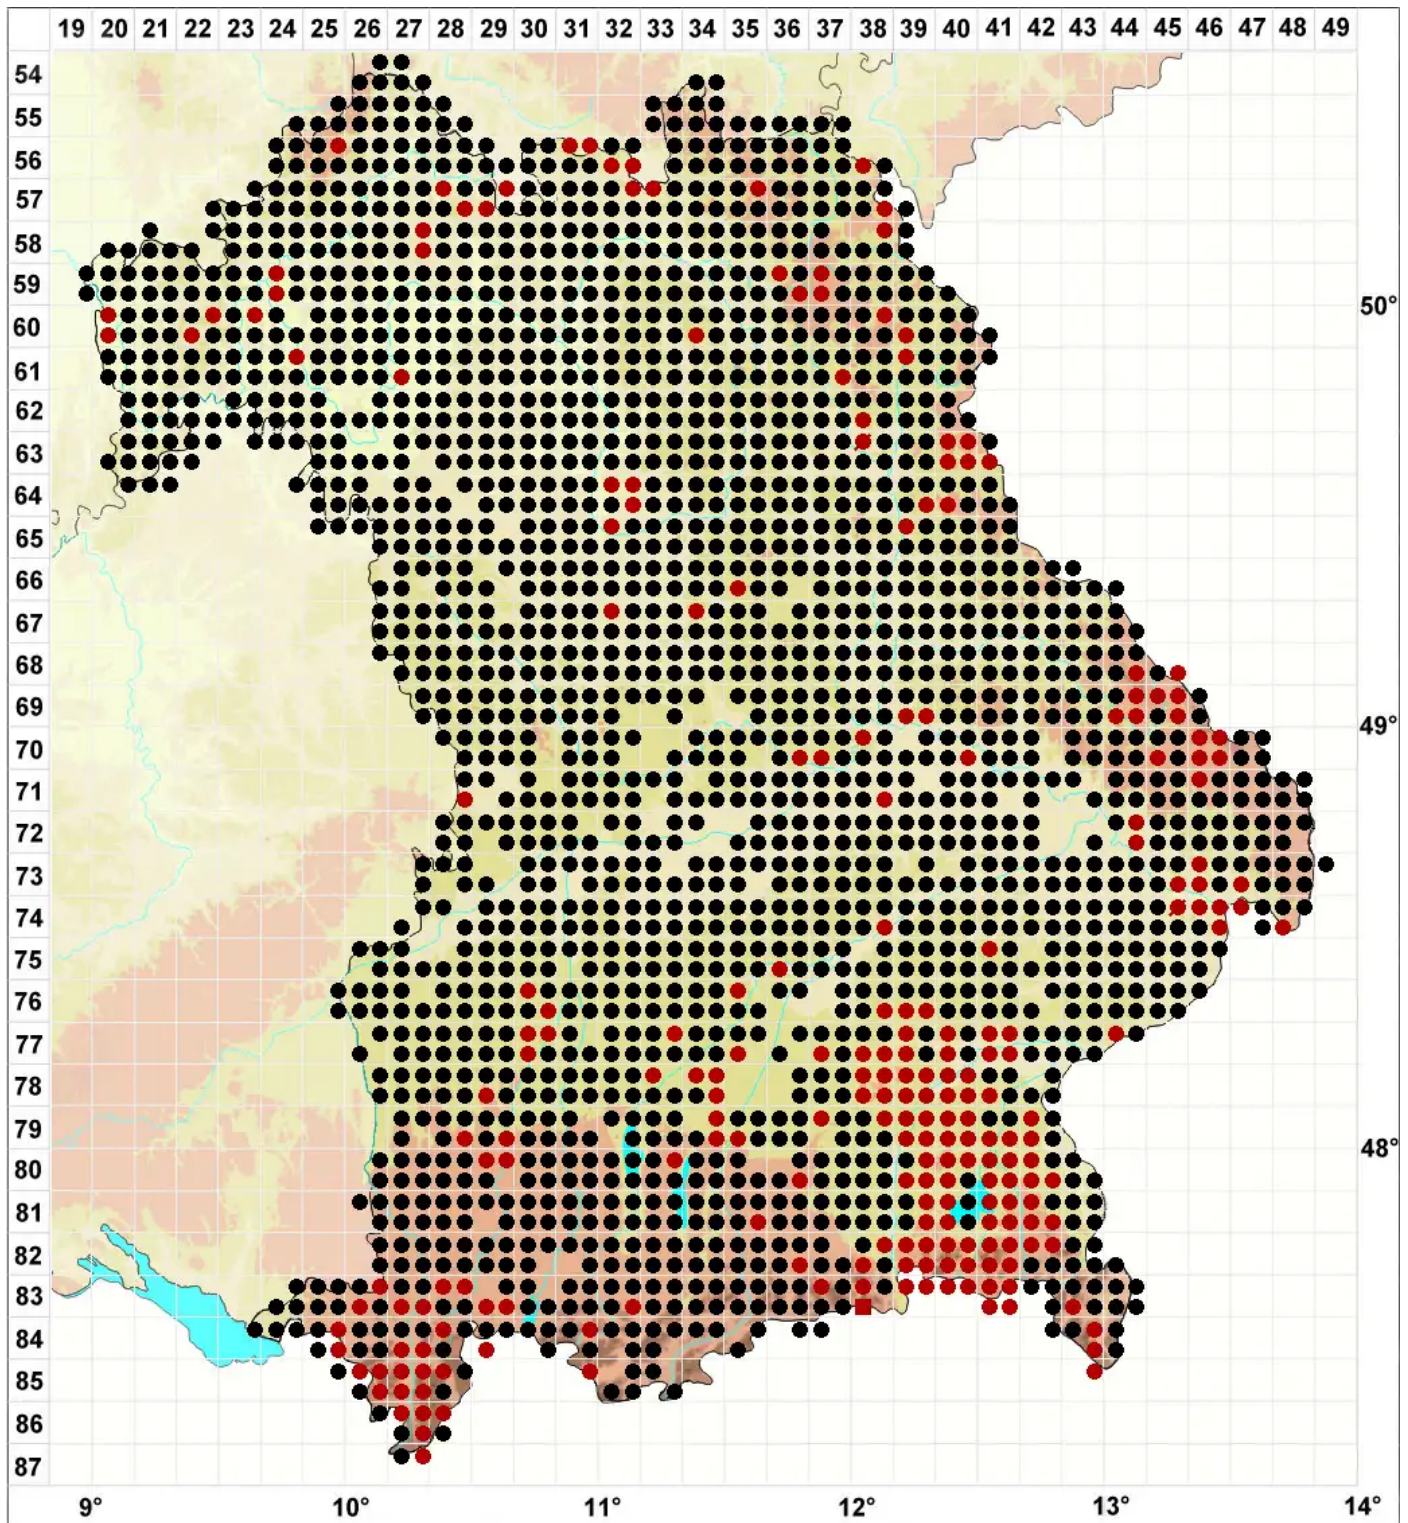

# *Atrichum undulatum* (Hedw.) P.Beauv.

Großes Katharinenmoos, Gewelltblättriges Katharinenmoos

Legende:

- Symbole:**
- Ausgefülltes Symbol:  
Zeitraum von 1980 bis heute (Aktuelle Angabe)
  - Leeres Symbol:  
Zeitraum vor 1980 (Altangabe)
  - Quadrat: Herbarbeleg