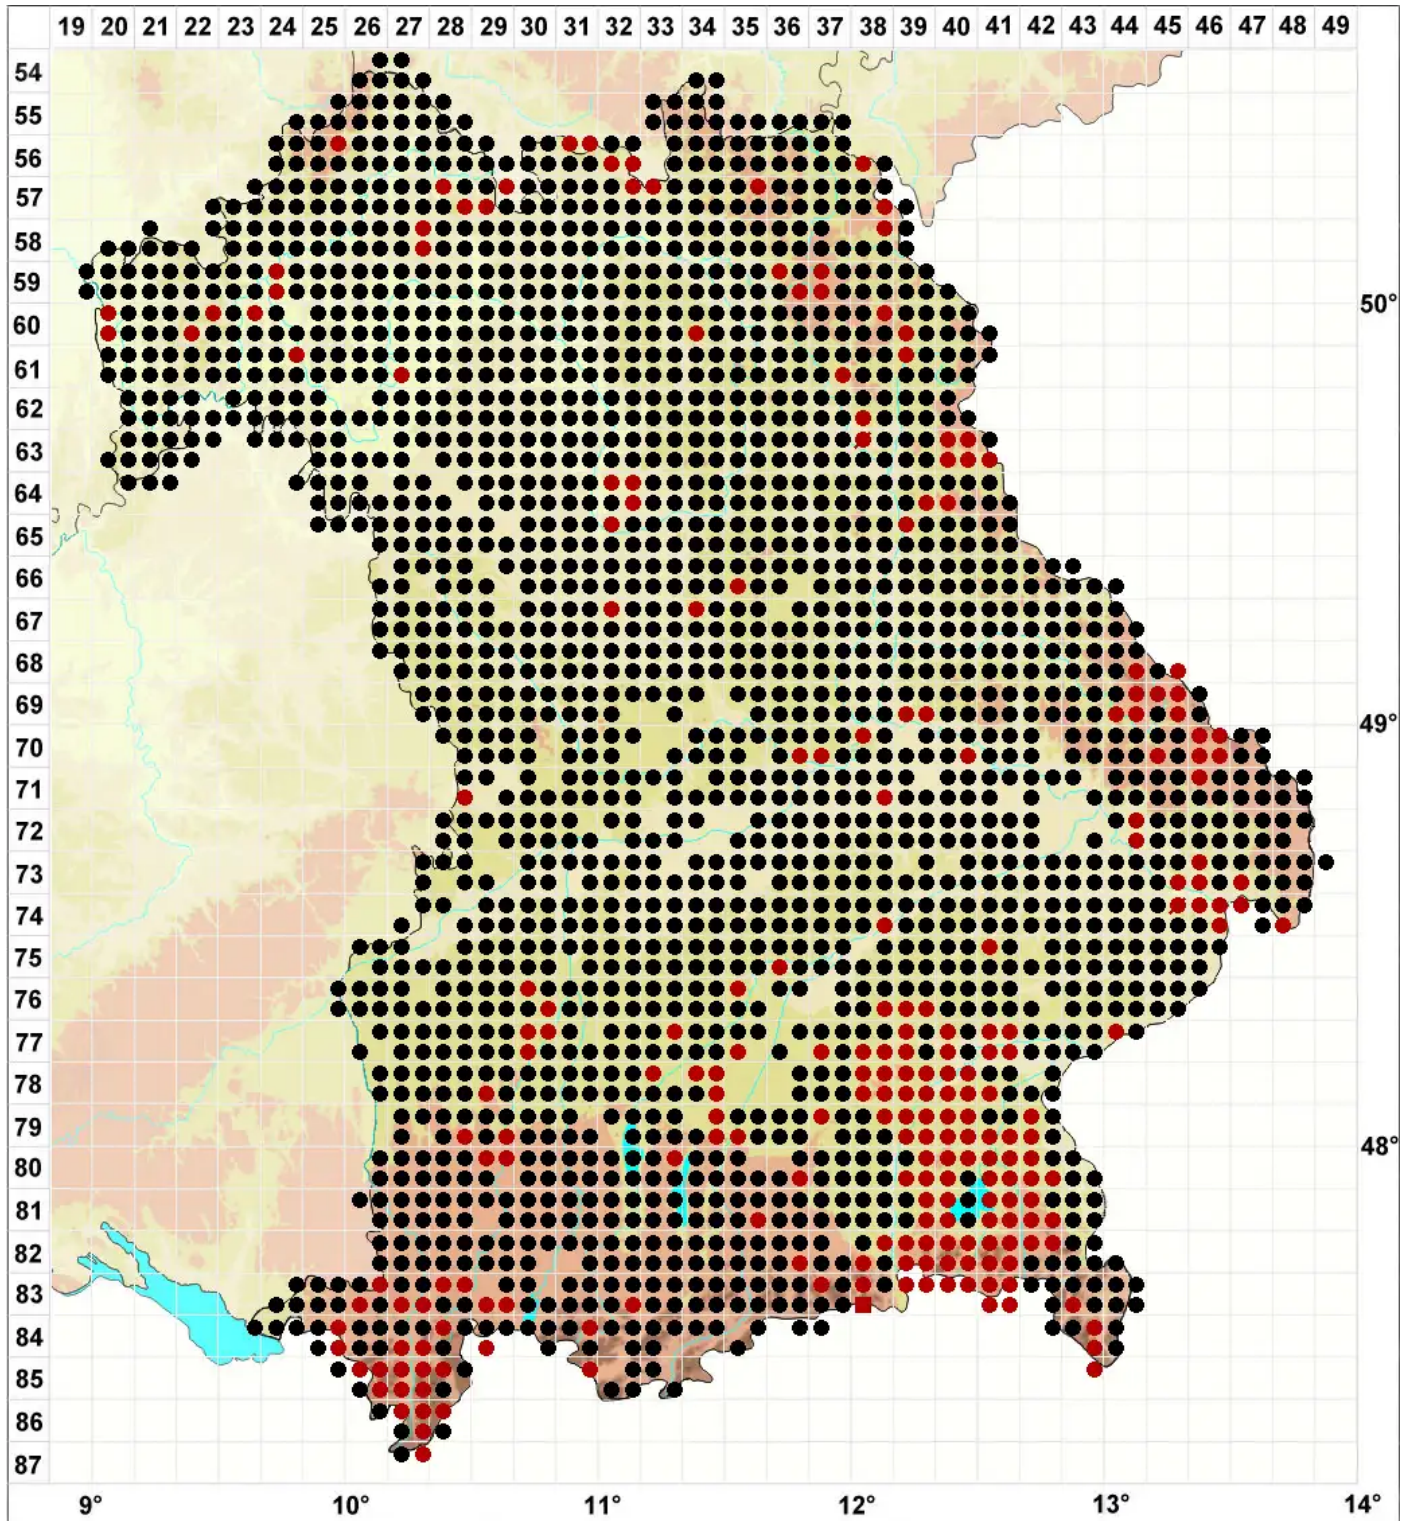

# *Atrichum undulatum* (Hedw.) P.Beauv.

Großes Katharinenmoos, Gewelltblättriges Katharinenmoos

Legende:

- Symbole:**
- Ausgefülltes Symbol:  
Zeitraum von 1980 bis heute (Aktuelle Angabe)
  - Leeres Symbol:  
Zeitraum vor 1980 (Altangabe)
  - Quadrat: Herbarbeleg