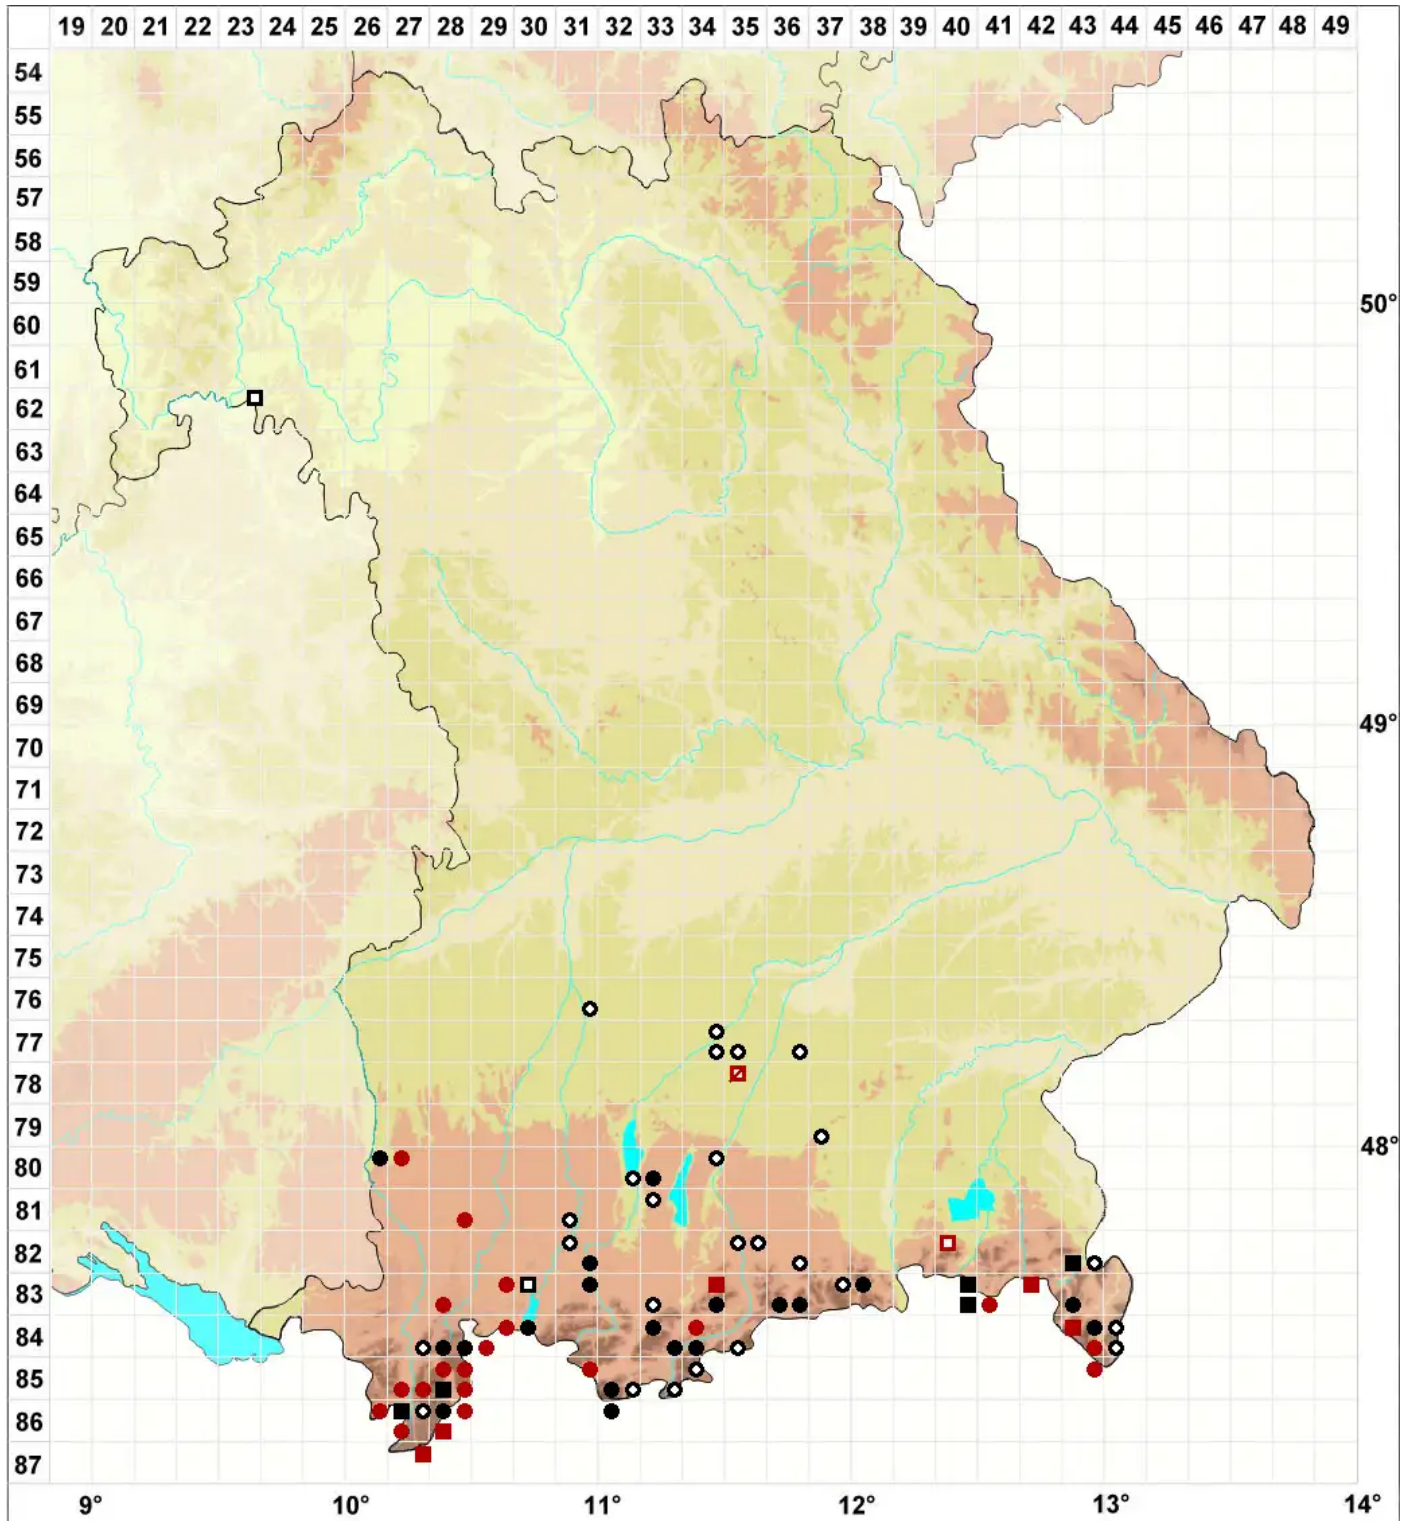

Catoscopium nigrum (Hedw.) Brid.

Dunkles Schwarzkopfmoos

Legende:

- Symbole:**
- Ausgefülltes Symbol:
Zeitraum von 1980 bis heute (Aktuelle Angabe)
 - Leeres Symbol:
Zeitraum vor 1980 (Altangabe)
 - Quadrat: Herbarbeleg