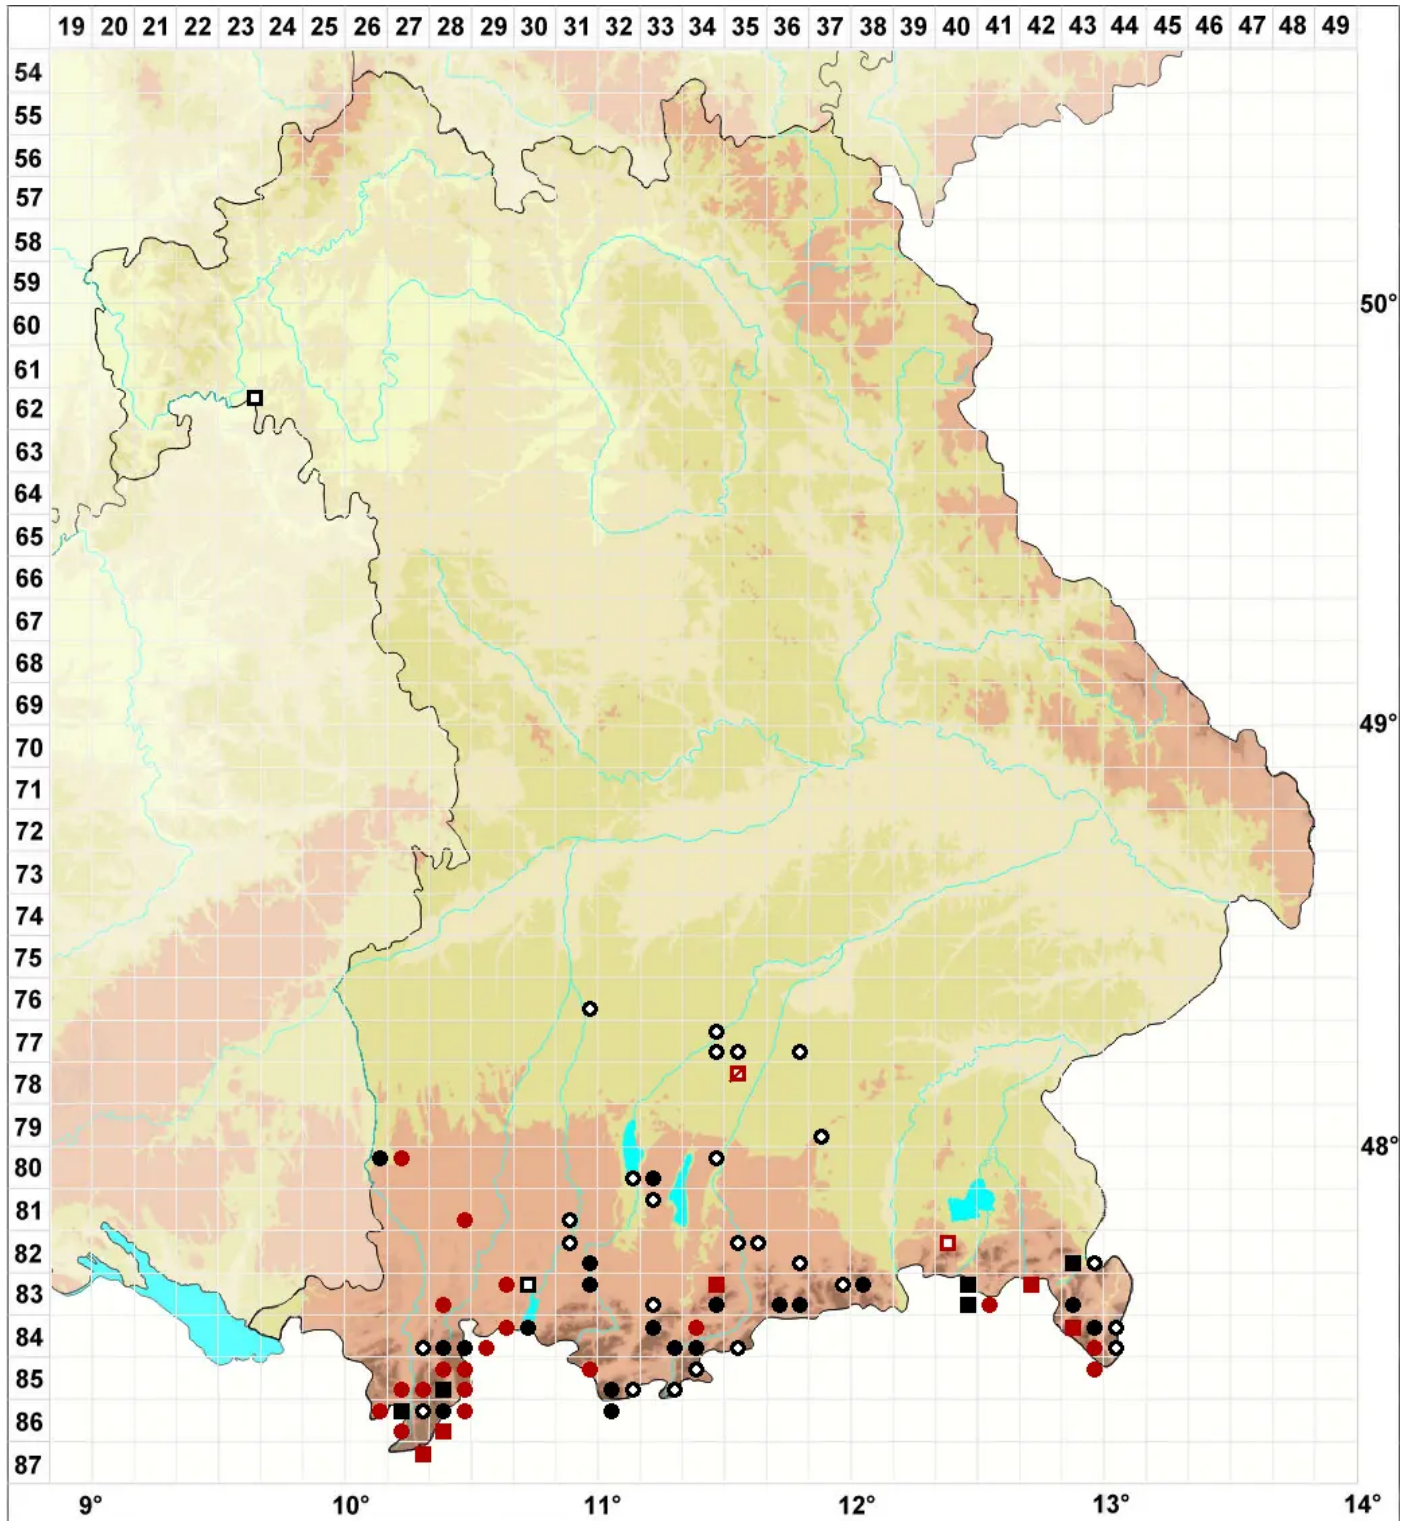

Catoscopium nigrum (Hedw.) Brid.

Dunkles Schwarzkopfmoss

Legende:

Symbole:

Ausgefülltes Symbol:
Zeitraum von 1980 bis heute (Aktuelle Angabe)

Leeres Symbol:
Zeitraum vor 1980 (Altangabe)

Quadrat: Herbarbeleg